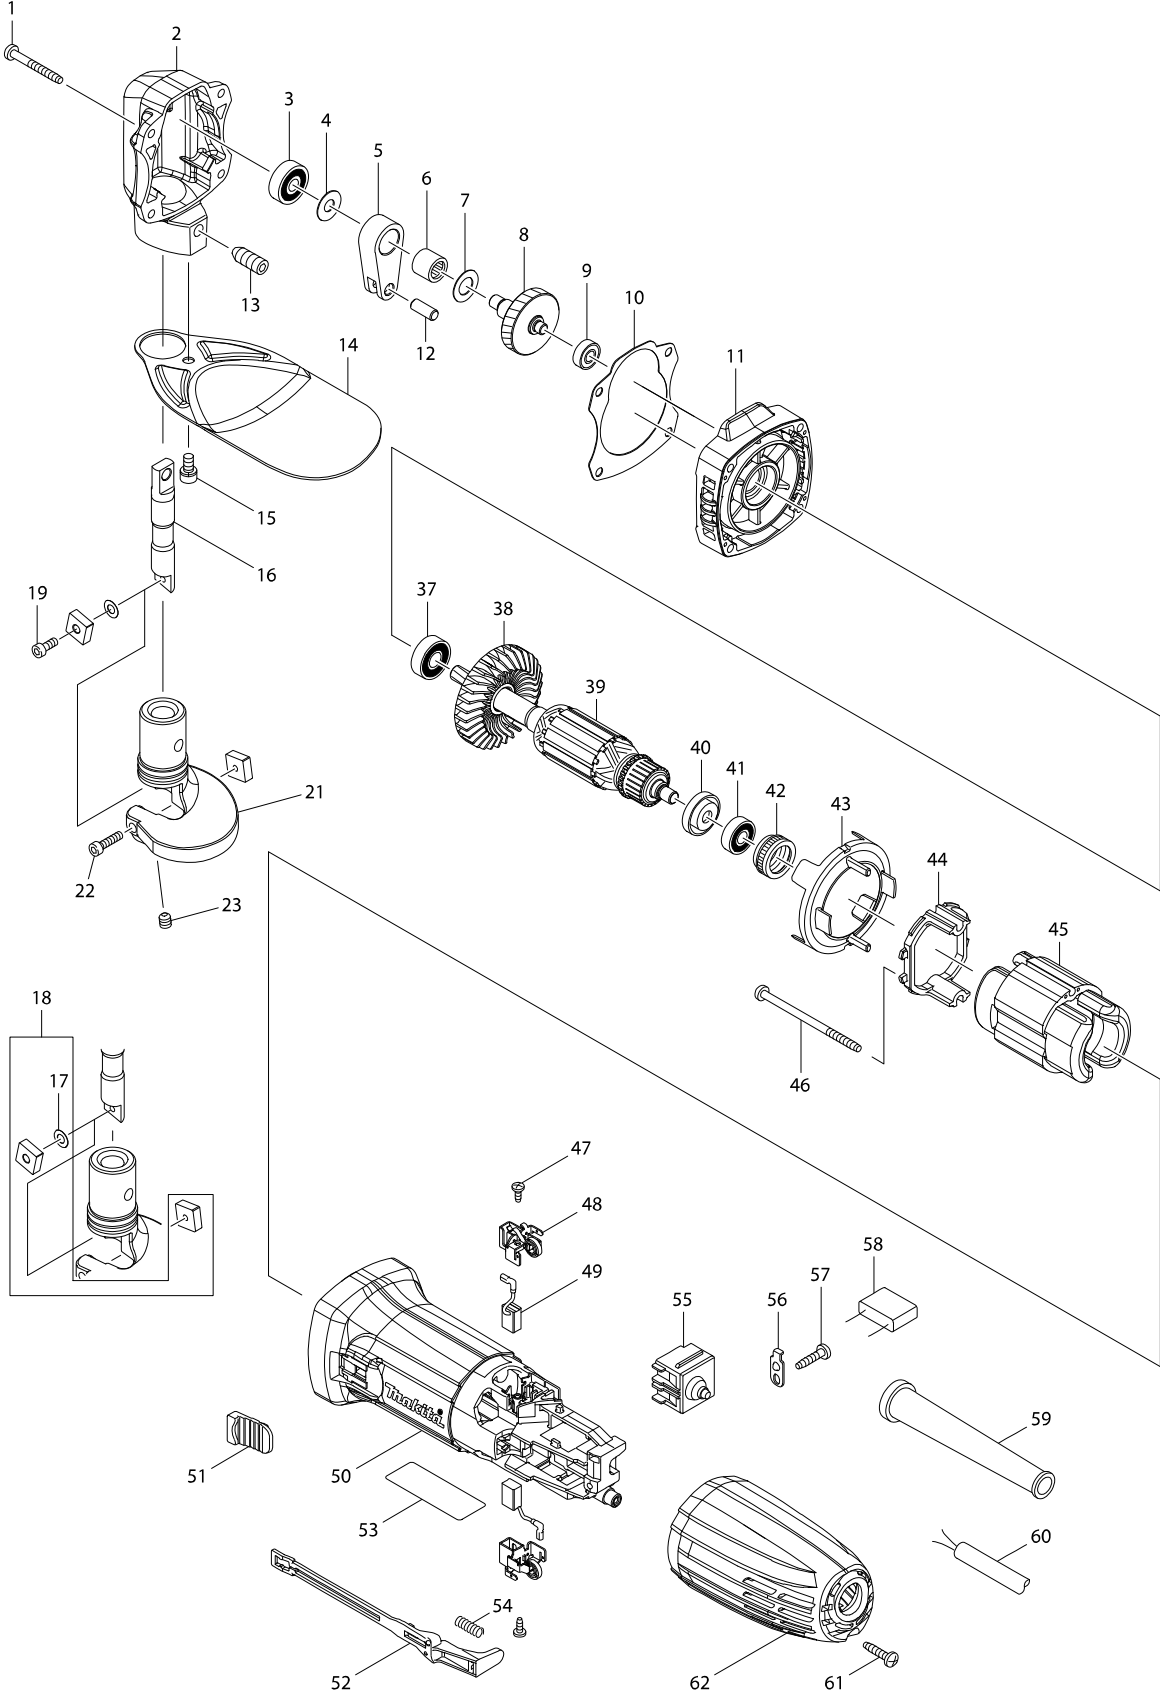

Model No. JS1602 SHEAR 1.6MM

Item	Parts No.	Description	I/C	QTY	N/O	Opt. 1	Opt. 2	NOTE
001	266053-1	TAPPING SCREW 4X35		4		73181500		
002	141691-9	GEAR HOUSING COMPLETE		1		84834000		
C10	800H33-1	INDICATION LABEL		1				
003	210030-5	BALL BEARING 627ZZ		1		84821090		
004	253823-7	FLAT WASHER 7		1		84679900		
005	331151-1	ROD		1		73182990		
006	212063-6	NEEDLE BEARING 1012		1		84821090		
007	253758-2	FLAT WASHER 10		1		84679900		
008	141690-1	CRANK SHAFT COMPLETE		1		84831099		
C10	227760-1	HELICAL GEAR 44		1		84679900		
009	210033-9	BALL BEARING 696ZZ		1		84821090		
010	442185-0	GASKET		1		40169390		
011	454076-3	GEAR HOUSING COVER		1		84679900		
012	256110-3	PIN 6		1		73182990		
013	913427-4	SET SCREW M8X16		1		73181500		
014	346620-9	PROTECTOR		1		84679900		
015	922206-9	HEX. SOCKET HEAD BOLT M5X10		1		73181500		
016	321311-3	BLADE HOLDER		1		84679900		
017	253334-2	THIN WASHER 5		1		84679900		
018	191383-0	SHEAR BLADE SET		1		84679900		
D10		INC. 17						
019	922112-8	HEX. SOCKET HEAD BOLT M4X10		1		73181500		
021	311717-3	YOKE		1		84679900		
022	922127-5	HEX. SOCKET HEAD BOLT M4X16		1		73181500		
023	251986-3	H.S.SET SCREW(FLAT POINT)M6X6		1		73181500		
037	210005-4	BALL BEARING 608DDW		1		84821090		
038	240076-7	FAN 56		1		84145190		
039	517674-5	ARMATURE ASS'Y 240V		1		85030090		
D10		INC. 37,38,40,41						
040	681636-0	INSULATION WASHER		1		73182200		
041	210062-2	BALL BEARING 607ZZ		1		84821090		
042	421868-5	LABYRINTH RUBBER RING 19		1		40169390		
043	450796-7	BAFFLE PLATE		1		84679900		
044	452073-3	SPACER		1		40169390		
045	623549-9	FIELD		1		85030090		
046	266004-4	TAPPING SCREW 4X70		2		73181500		
047	265954-0	TAPPING SCREW BIND PT3X8		2		73181500		
048	643839-4	BRUSH HOLDER 6X9		2		82078000		
049	194722-3	CARBON BRUSH CB-459		1		85452000		
050	450795-9	MOTOR HOUSING		1		84679900		
051	418016-5	SWITCH KNOB		1		40169390		
052	450797-5	SWITCH LEVER		1		39269099		
053	897764-3	JS1602 NAME PLATE		1				
054	233121-5	COMPRESSION SPRING 4		1		73209090		
055	650621-4	SWITCH PS10		1		85366990		
056	687682-1	STRAIN RELIEF		1		84679900		
057	265995-6	TAPPING SCREW 4X18		1		73181500		
059	682566-8	CORD GUARD 10		1		73182990		