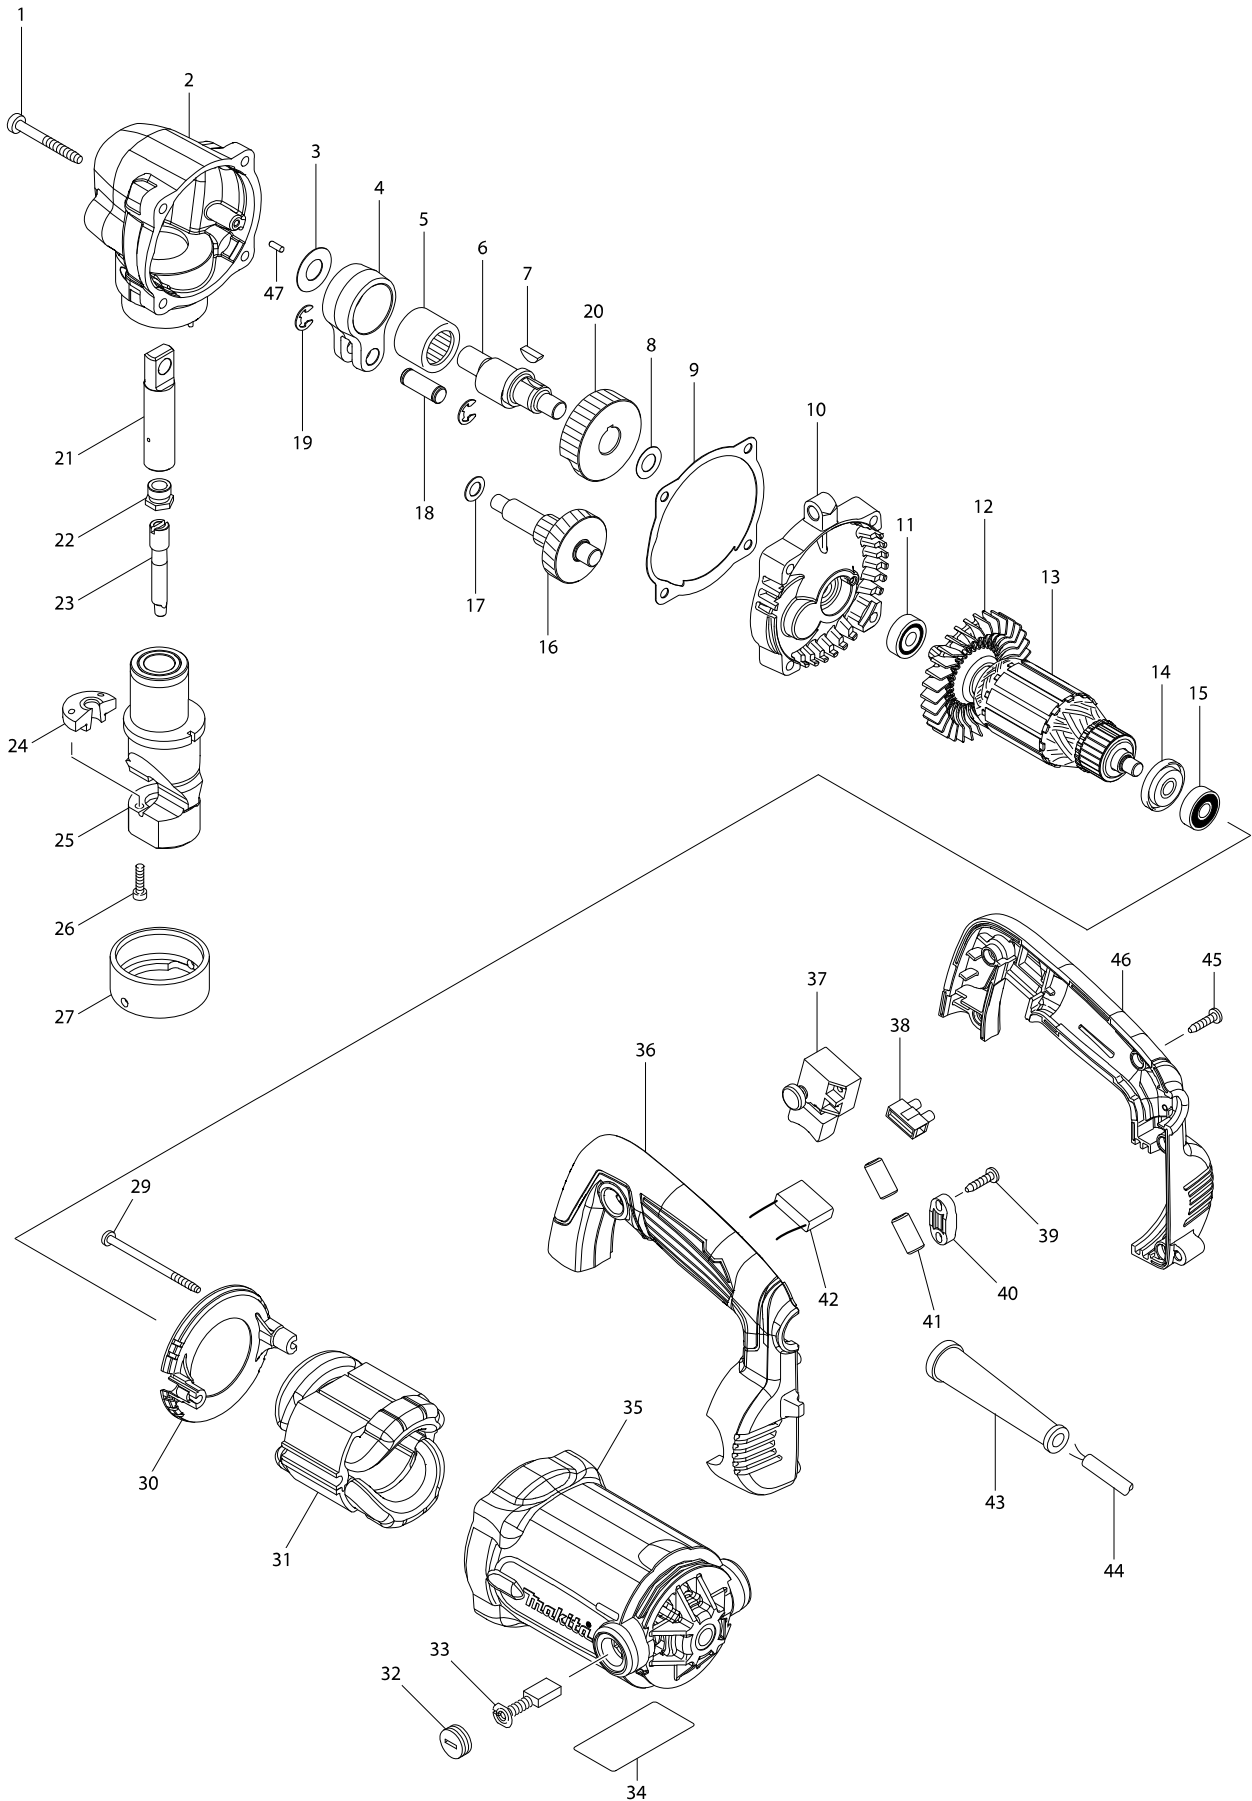

Model No. JN3201 3.2MM NIBBLER

Model No. JN3201 3.2MM NIBBLER

Item	Parts No.	Description	I/C	QTY	N/O	Opt. 1	Opt. 2	NOTE
001	266056-5	TAPPING SCREW 5X45		4		73181500		
002	141797-3	GEAR HOUSING COMPLETE		1		84679900		
C10	800S41-8	INDICATION LABEL		1		39199090		
003	253759-0	FLAT WASHER 12		1		84679900		
004	331167-6	ROD		1		73182990		
005	212306-6	NEEDLE BEARING 2020		1		84821090		
006	321408-8	CRANK SHAFT		1		84831099		
007	254001-2	WOODRUFF KEY 4		1		84679900		
008	253758-2	FLAT WASHER 10		1		84679900		
009	442186-8	GASKET		1	*	40169390		
009-1	442186-8	GASKET	O	1		40169390		
010	141796-5	GEAR HOUSING COVER COMPLETE		1		84679900		
C10	263002-9	RUBBER PIN 4		1		40169390		
011	211031-6	BALL BEARING 608LLB		1		84821090		
012	240094-5	FAN 70		1		84145190		
013	513859-1	ARMATURE ASS'Y 240V		1		85030090		
D10		INC. 11,12,14,15						
014	681644-1	INSULATION WASHER		1		73182200		
015	210029-0	BALL BEARING 608ZZ		1		84821090		
016	226060-6	GEAR COMPLETE 15-46		1		84834000		
017	253215-0	FLAT WASHER 8		1		84679900		
018	321418-5	PIN 9		1		73181900		
019	961013-5	STOP RING E-7		2		73182990		
020	221880-3	SPUR GEAR 44		1		84834000		
021	152486-5	PUNCH HOLDER COMPLETE		1		84679900		
022	321406-2	SCREW		1		73181500		
023	792728-1	PUNCH		1		82073000		
024	792292-2	DIE		1		82079090		
025	152176-0	DICE HOLDER COMPLETE		1		84679900		
026	922127-5	HEX. SOCKET HEAD BOLT M4X16		2		73181500		
027	321415-1	LOCK NUT		1		73181600		
029	266340-8	TAPPING SCREW 4X65		2		73181500		
030	454140-0	BAFFLE PLATE		1		73182990		
031	525869-6	FIELD ASS'Y 240V		1		85030090		
C10	654020-2	RING TERMINAL		2		73182990		
C20	654501-6	CONNECTOR P-1.25		2		73182990		
032	643750-0	BRUSH HOLDER CAP 7-11		2	*	40169390		
032-1	643515-0	HOLDER CAP 7-11	O	2		40169390		
033	191963-2	CARBON BRUSH CB-303		1		85452000		
034	814C94-5	JN3201 NAME PLATE		1		83100090		
035	158278-0	MOTOR HOUSING COMPLETE		1		84679900		
C10	643708-9	BRUSH HOLDER 5-11		2		82078000		
036	187532-5	HANDLE SET		1		84679900		
D10		INC. 46						
037	651284-9	SWITCH SGEL115CDY-6		1		85366990		
039	266326-2	TAPPING SCREW 4X18		2		73181500		
040	687052-4	STRAIN RELIEF		1		84679900		
043	682540-6	CORD GUARD 9.3-90		1	*	73182990		