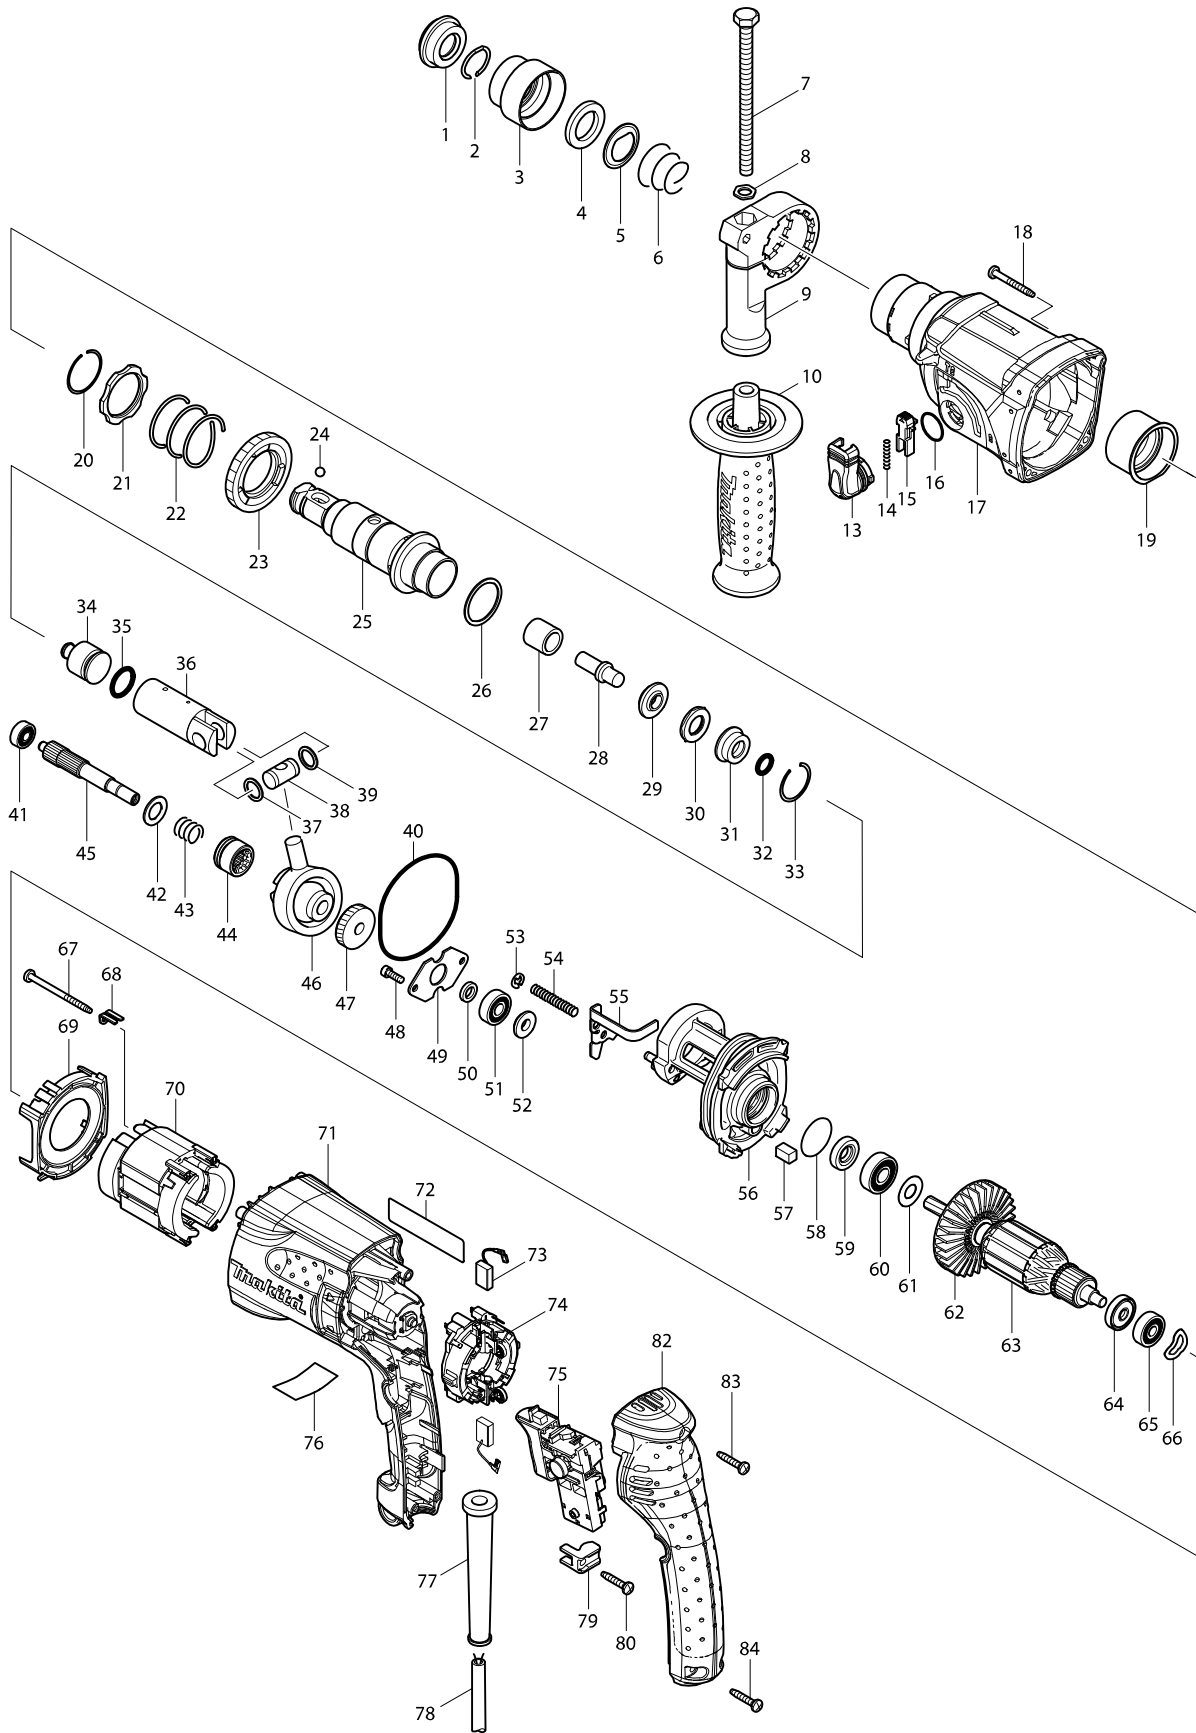

Model No. HR2230 ROTARY HAMMER 22MM

Model No. HR2230 ROTARY HAMMER 22MM

Item	Parts No.	Description	I/C	QTY	N/O	Opt. 1	Opt. 2	NOTE
001	286263-4	CAP 35		1		40169390		
002	233940-9	RING SPRING 19		1		73209090		
003	417629-9	CHUCK COVER		1		84679900		
004	257241-1	RING 21		1		73182990		
005	345187-4	GUIDE WASHER		1		73182200		
006	233916-6	CONICAL COMP. SPRING 21-29		1		73209090		
007	921923-8	HEX. BOLT M8X120		1		73181500		
008	345280-4	HEX. WASHER		1		73182200		
009	417630-4	GRIP BASE		1		84679900		
010	158057-6	GRIP 36 COMPLETE		1		84679900		
C10	931402-8	HEX. NUT M8		1		73181500		
013	162244-1	CHANGE LEVER		1		84679900		
014	233459-8	COMPRESSION SPRING 3		1		73209090		
015	419192-8	LOCK BUTTON		1		84679900		
016	213278-8	O RING 17		1		40169320		
017	158305-3	GEAR HOUSING COMPLETE		1		84679900		
C10	213965-9	OIL SEAL 25		1	*	40169320		
C11	213345-9	OIL SEAL 25	O	1		40169320		
C11	213345-9	OIL SEAL 25		1		40169320		
018	266351-3	TAPPING SCREW 4X35		4		73181500		
019	153290-5	NEEDLE BEARING COMPLETE		1		84821090		
020	233918-2	RING SPRING 28		1		73209090		
021	267805-3	WASHER 30		1		73182200		
022	233328-3	COMPRESSION SPRING 31		1		73209090		
023	227019-6	SPUR GEAR 51		1		84679900		
024	216022-2	STEEL BALL 7.0		1		73182990		
025-1	158575-4	TOOL HOLDER COMPLETE		1		82078000		
026	267229-3	FLAT WASHER 28		1		73182200		
027	331769-8	SLEEVE 9		1		73182990		
028	324669-9	IMPACT BOLT		1		73181500		
029	324402-9	RING 10		1		73182990		
030	421955-0	CUSHION RING 13		1		40169390		
031	324216-6	O RING CASE		1		73182990		
032	213073-6	O RING 9		1		40169320		
033	233917-4	RING SPRING 28		1		73209090		
034	324214-0	STRIKER		1		73182990		
035	213227-5	O RING 16		1		40169320		
036	317517-9	PISTON CYLINDER		1		84679900		
037	267104-3	FLAT WASHER 12		1		73182200		
038	324215-8	PISTON JOINT		1		73182990		
039	267104-3	FLAT WASHER 12		1		73182200		
040	213727-5	O-RING 63		1		40169320		
041A	211012-0	BALL BEARING 606ZZ		1	*	84821090		
041-1A	210028-2	BALL BEARING 606ZZ	O	1		84821090		
041-1L	210028-2	BALL BEARING 606ZZ		1		84821090		
042	267212-0	FLAT WASHER 12		1		73182200		
043	233347-9	COMPRESSION SPRING 12		1		73209090		
044	331734-7	CLUTCH CAM		1		84839000		