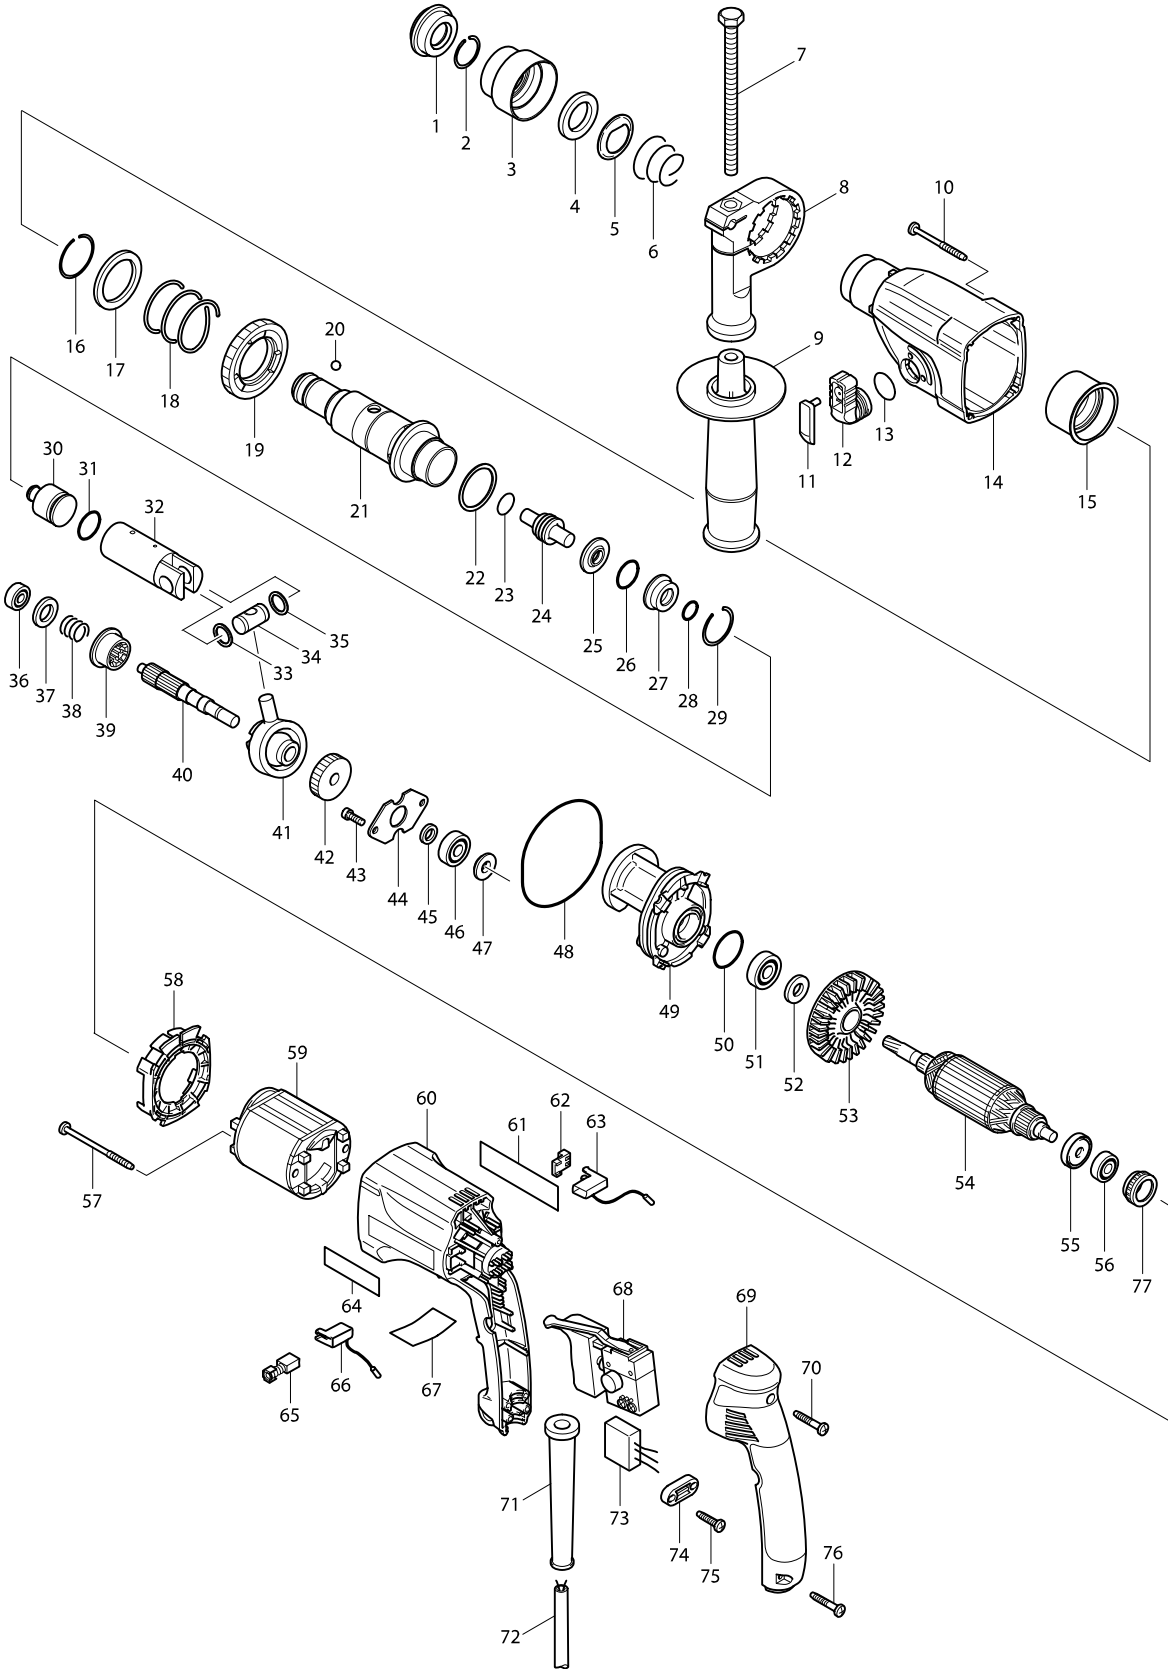

Model No. HR2020 ROTARY HAMMER 20MM

Item	Parts No.	Description	I/C	QTY	N/O	Opt. 1	Opt. 2	NOTE
001	286263-4	CAP 35		1		40169390		
002-1	233940-9	RING SPRING 19		1		73209090		
003	417629-9	CHUCK COVER		1		84679900		
004	257241-1	RING 21		1		73182990		
005	345187-4	GUIDE WASHER		1		73182200		
006	233916-6	CONICAL COMP. SPRING 21-29		1		73209090		
007	921923-8	HEX. BOLT M8X120		1		73181500		
008-1	417630-4	GRIP BASE		1		84679900		
009-1	134943-5	GRIP 36 ASS'Y		1	*			
C10	152521-9	GRIP 36 COMPLETE		1	*			
D10		INC. 7,8,78			*			
009-2	135302-6	GRIP 36 ASS'Y	O	1		84679900		
C10	153503-4	GRIP 36 COMPLETE		1		40169390		
D10		INC. 7,8,78						
010	266069-6	TAPPING SCREW 4X45		4	*	73181500		
010-1	266425-0	TAPPING SCREW 4X45	O	4		73181500		
011	417628-1	CAP		1		84679900		
012-1	184678-8	CHANGE LEVER ASS'Y		1		39269099		
C10	153289-0	CHANGE LEVER COMPLETE		1		84679900		
D10		INC. 11,39						
013	213278-8	O RING 17		1		40169320		
014	183442-4	GEAR HOUSING SET		1		84679900		
C10	213535-4	OIL SEAL 25		1		40169320		
D10		INC. 15						
015	153290-5	NEEDLE BEARING COMPLETE		1		84821090		
016	233918-2	RING SPRING 28		1		73209090		
017	267228-5	WASHER 30		1		73182200		
018	233328-3	COMPRESSION SPRING 31		1		73209090		
019	227019-6	SPUR GEAR 51		1		84679900		
020	216022-2	STEEL BALL 7.0		1		73182990		
021	153288-2	TOOL HOLDER COMPLETE		1		84679900		
022	267229-3	FLAT WASHER 28		1		73182200		
023	213128-7	O RING 12		1		40169320		
024-1	324278-4	IMPACT BOLT		1		73181500		
025	324218-2	RING 9		1		73182990		
026	213232-2	O RING 15		1		40169320		
027	324216-6	O RING CASE		1		73182990		
028	213073-6	O RING 9		1		40169320		
029	233917-4	RING SPRING 28		1		73209090		
030	324214-0	STRIKER		1		73182990		
031	213227-5	O RING 16		1		40169320		
032	317517-9	PISTON CYLINDER		1		84679900		
033	267104-3	FLAT WASHER 12		1		73182200		
034	324215-8	PISTON JOINT		1		73182990		
035	267104-3	FLAT WASHER 12		1		73182200		
036	211012-0	BALL BEARING 606ZZ		1	*	84821090		
036-1	210028-2	BALL BEARING 606ZZ	O	1		84821090		
037	253744-3	FLAT WASHER 12		1		84679900