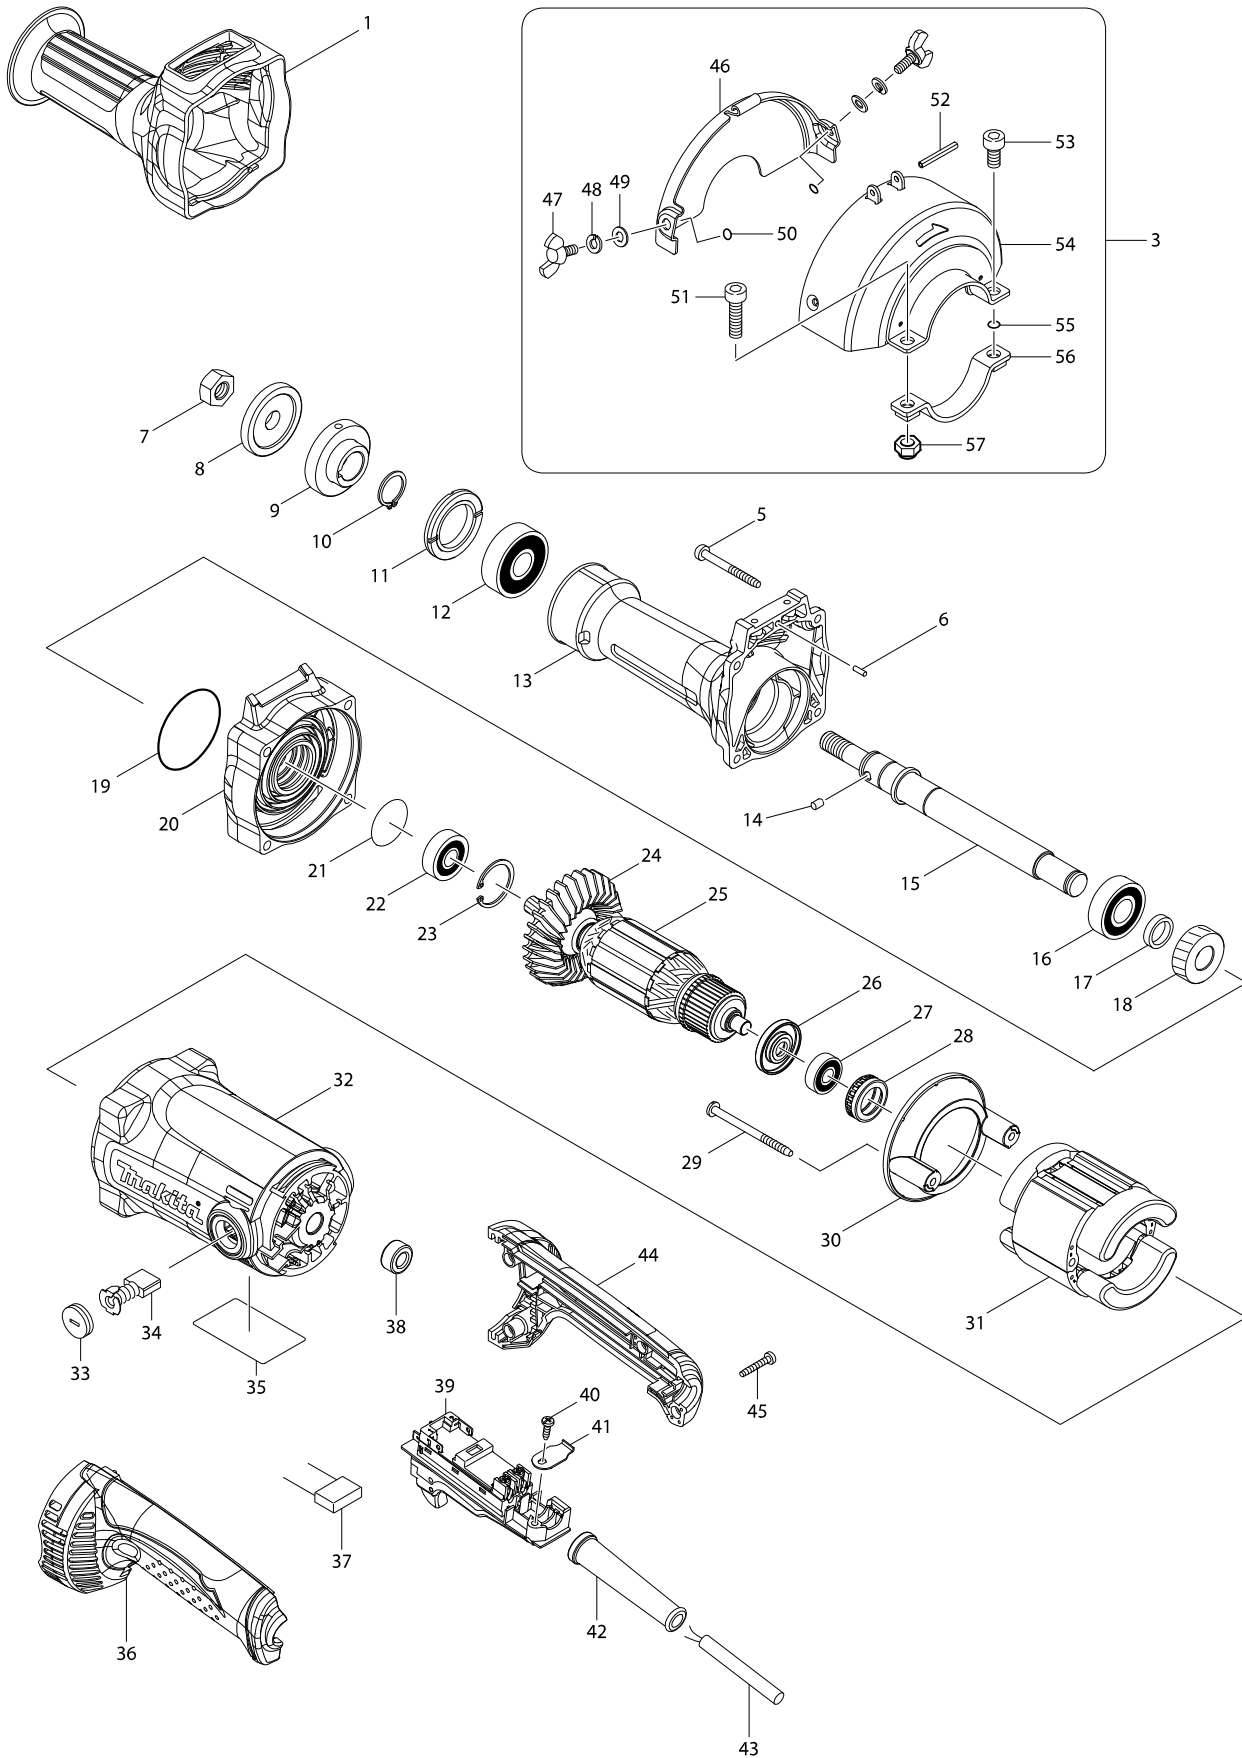

Model No. GS5000 125MM STRAIGHT GRINDER

Model No. GS5000 125MM STRAIGHT GRINDER

Item	Parts No.	Description	I/C	QTY	N/O	Opt. 1	Opt. 2	NOTE
001	424549-0	INSULATION COVER		1				
002	922422-3	HEX. SOCKET HEAD BOLT M8X16		2				
003	165714-9	WHEEL COVER 125		1				
004	346656-8	TIGHT BAND		1				
005	266046-8	TAPPING SCREW 5X50		4				
006	256180-2	PIN 3		1	73182990			
007	252007-4	HEX. NUT W1/2-21		1	73181500			
008	224019-7	OUTER FLANGE 50		1	73182990			
009	224457-3	INNER FLANGE 50		1				
010	961060-6	RETAINING RING S-20		1	73182990			
011	285824-7	BEARING RETAINER 31-48		1	84679900			
012	211306-3	BALL BEARING 6204LLB		1	84821090			
013	318961-3	GEAR HOUSING		1				
014	268161-4	PIN 5		1	73182990			
015	326251-0	SPINDLE B		1				
016	211256-2	BALL BEARING 6203LLB		1	84821090			
017	257253-4	RING 17		1				
018	227766-9	HELICAL GEAR 47		1	84834000			
019	213656-2	O RING 53		1	40169320			
020	318962-1	GEAR HOUSING COVER		1				
021	213487-9	O RING 31		1	40169320			
022	211129-9	BALL BEARING 6201DDW		1	84821090			
023	962151-6	RETAINING RING R-32		1	73182990			
024	240143-8	FAN 80		1				
025	517889-4	ARMATURE ASS'Y 240V		1	85030090			
D10		INC. 24,26,27						
026	681657-2	INSULATION WASHER		1	73182200			
027	210059-1	BALL BEARING 6000DDW		1	84821090			
028	421490-8	RUBBER RING 26		1	40169390			
029	266038-7	TAPPING SCREW 5X70		2	73181500			
030	451480-7	BAFFLE PLATE		1	73182990			
031	523424-8	FIELD ASSY 240V		1	85030090			
C10	654098-5	RECEPTACLE		2	84679900			
032	140222-1	MOTOR HOUSING COMPLETE		1	73262090			
C10	643707-1	BRUSH HOLDER		2	82078000			
033	643700-5	BRUSH HOLDER CAP 7-18		2	82078000			
034	191957-7	A.C. CARBON BRUSH CB-204		1	85452000			
035	814H98-7	GS5000 NAME PLATE		1				
036	188848-1	HANDLE SET		1	84679900			
D10		INC. 44						
039	650101-0	SWITCH TG08-1100-011		1	85366990			
040	266192-7	TAPPING SCREW 4X14		1	73181500			
041	687169-3	STRAIN RELIEF		1	73182990			
042	682540-6	CORD GUARD 9.3-90		1	* 73182990			
042-1	682505-8	CORD GUARD 10-90	O	1				
043	665865-3	POWER SUPPLY CORD 1.0-2-2.5		1	85442090			
044	188848-1	HANDLE SET		1	84679900			
D10		INC. 36						