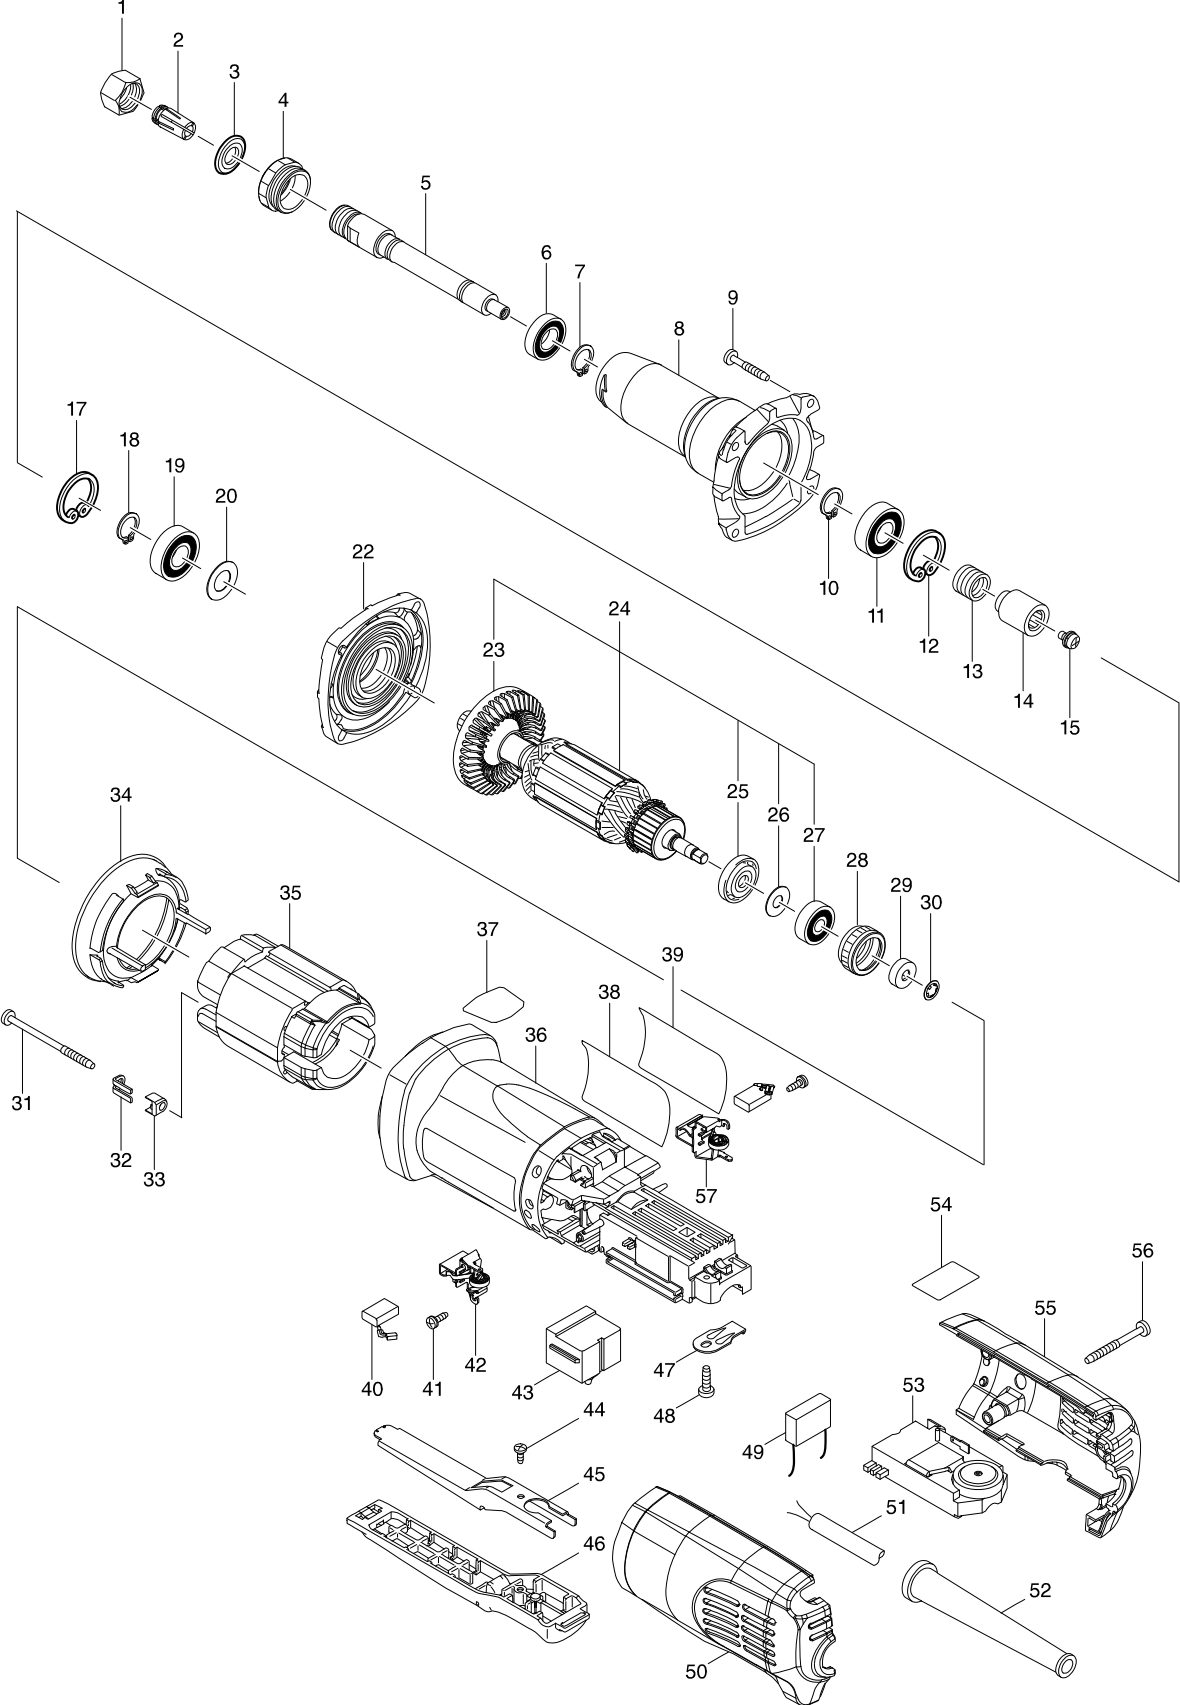

Model No. GD0801C DIE GRINDER

Model No. GD0801C DIE GRINDER

Item	Parts No.	Description	I/C	QTY	N/O	Opt. 1	Opt. 2	NOTE
001	763645-2	COLLET NUT		1		73181600		
002	763646-0	COLLET CONE 6		1	*	82079090		
002-1	193012-1	COLLET CONE 6 SET	<	1		82079090		
C10	763646-0	COLLET CONE 6		1		82079090		
D10		INC. 1						
003	213209-7	OIL SEAL 16		1		40169320		
004	285700-5	BEARING RETAINER		1		84679900		
005	324042-3	SPINDLE		1		84679900		
006	211141-9	BALL BEARING 6901LLB		1		84821090		
007	961052-5	RETAINING RING S-12		1		73182990		
008	317368-0	BARREL		1				
009	265999-8	TAPPING SCREW 4X25		4		73181500		
010	961052-5	RETAINING RING S-12		1		73182990		
011	211148-5	BALL BEARING 6001ZZ		1		84821090		
012	962106-1	RETAINING RING R-28		1		73182990		
013	233901-9	LOCK SPRING 12		1		73209090		
014	323989-8	COUPLING		1				
015	265082-1	PAN HEAD SCREW M4X8		1		73181500		
017	962106-1	RETAINING RING R-28		1		73182990		
018	961052-5	RETAINING RING S-12		1		73182990		
019	211148-5	BALL BEARING 6001ZZ		1		84821090		
020	253084-9	FLAT WASHER 12		1		84679900		
022	317367-2	BEARING BOX		1		84833000		
023	240036-9	FAN 57		1		84145190		
024	515409-8	ARMATURE ASS'Y 240V		1	*			
D10		INC. 23,25-27			*			
024-1	510306-3	ARMATURE ASS'Y 240V	O	1				
D10		INC. 23,25-27						
025	681656-4	INSULATION WASHER		1		73182200		
026	253823-7	FLAT WASHER 7		1		84679900		
027	210023-2	BALL BEARING 627DDW		1	*	84821090		
027-1	210045-2	BALL BEARING 627DDW	O	1		84821090		
028	421770-2	LABYRINTH RUBBER RING 22		1		40169390		
029	688117-5	MAGNET SLEEVE		1		73182990		
030	259039-2	SELF LOCK 6		1		73182990		
031	266259-1	TAPPING SCREW 4X60		2		73181500		
032	344871-8	RETAINER		2		73182200		
033	417237-6	INSULATION COVER		2		84679900		
034	455367-5	BAFFLE PLATE		1				
035	626669-8	FIELD 240V		1				
036	455358-6	MOTOR HOUSING		1				
037	813900-3	SJS MARK LABEL		1				
038	850F20-8	GD0801C NAME PLATE		1				
040	191978-9	A.C. CARBON BRUSH CB-318		1		85452000		
041	266256-7	TAPPING SCREW PT3X10		4		73181500		
042	643760-7	BRUSH HOLDER		1		82078000		
043	650579-7	SWITCH 1246.3223		1		85366990		
044	265954-0	TAPPING SCREW BIND PT3X8		1		73181500		