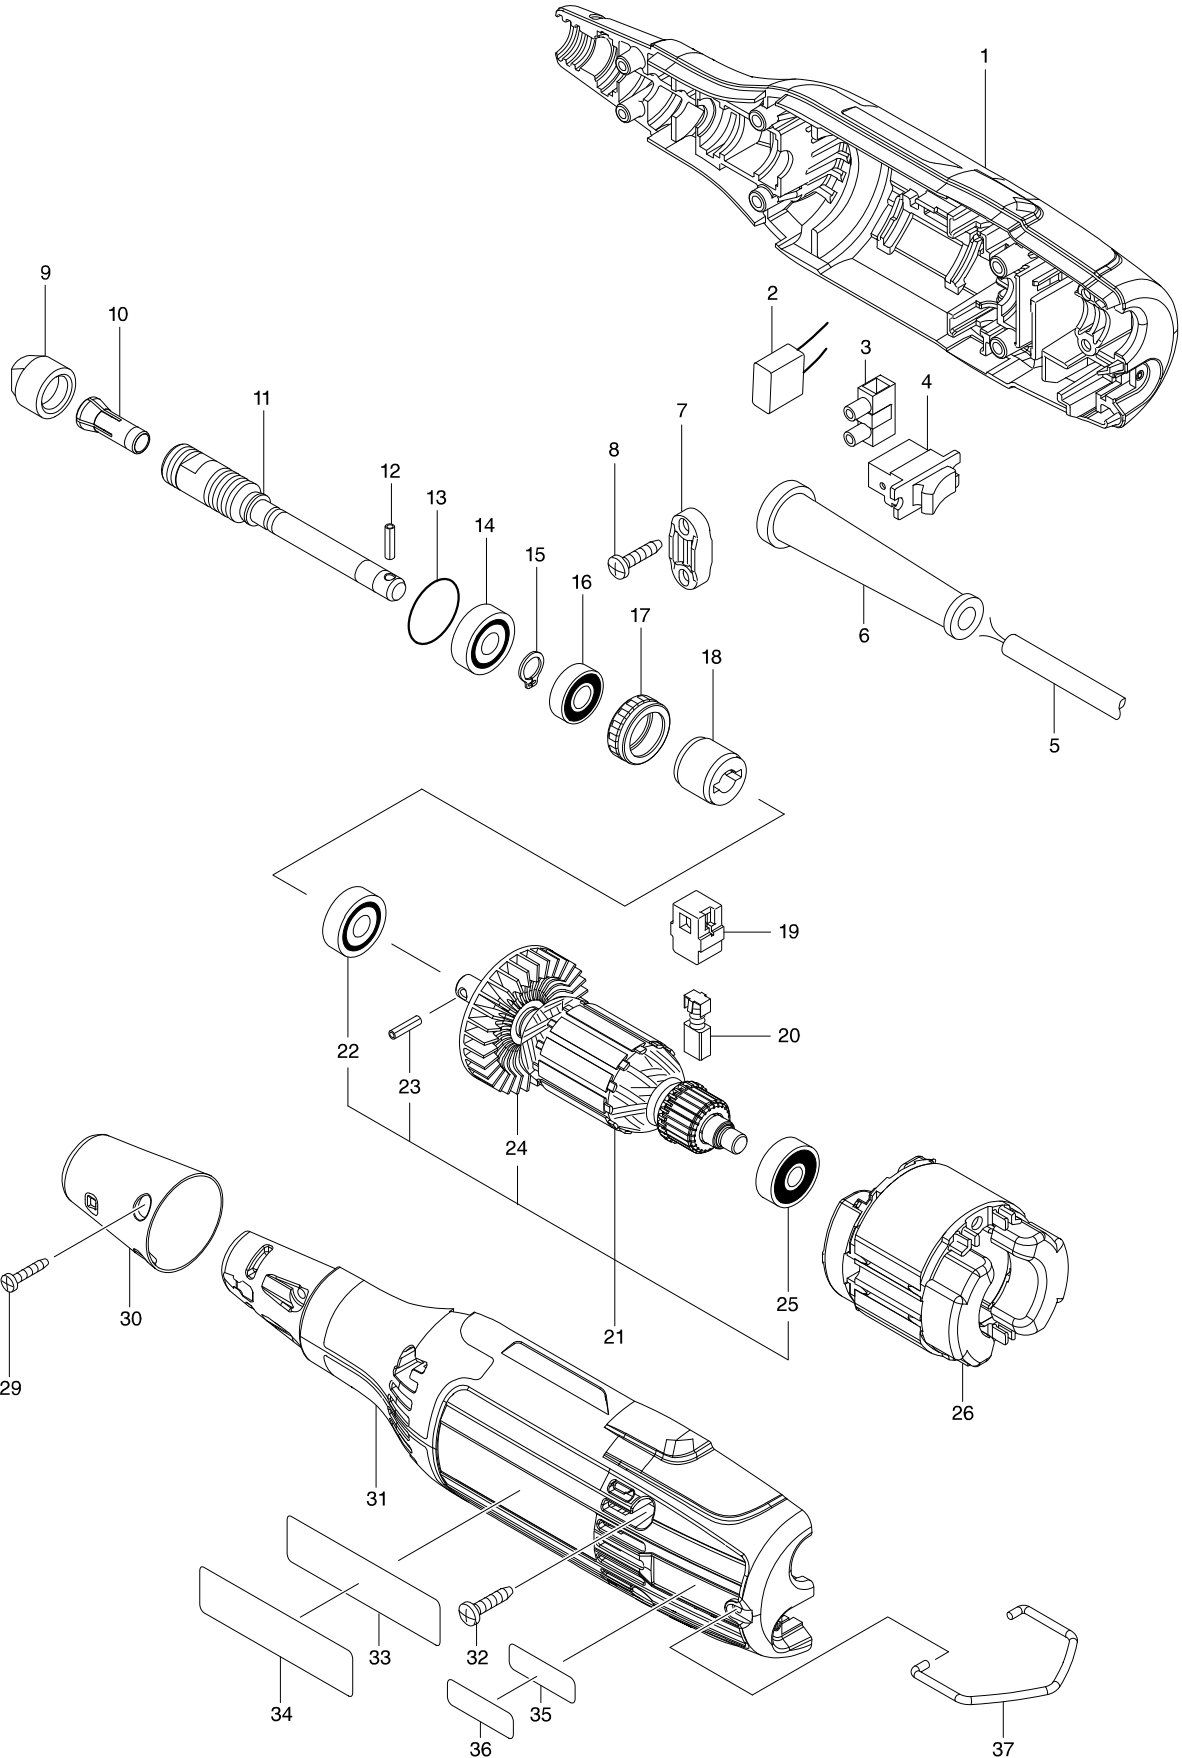

Model No. GD0603 DIE GRINDER

Model No. GD0603 DIE GRINDER

Item	Parts No.	Description	I/C	QTY	N/O	Opt. 1	Opt. 2	NOTE
001	183B62-6	HOUSING SET		1		84679900		
C10	263002-9	RUBBER PIN 4		2		40169390		
D10		INC. 31						
004	651527-9	SWITCH		1		85366990		
005	666066-6	POWER SUPPLY CORD 1.0-2-2.5		1		85442090		
006	682569-2	CORD GUARD 8-85		1		73182990		
007	687123-7	STRAIN RELIEF		1		84679900		
008	266326-2	TAPPING SCREW 4X18		2		73181500		
009	763236-9	COLLET NUT6		1		73181600		
010	763620-8	COLLET CONE 6MM		1		82079090		
011	321194-1	SPINDLE		1		84679900		
012	258054-3	SPRING PIN 3-12		1		73182990		
013	213961-7	O RING 22		1		40169320		
014	211031-6	BALL BEARING 608LLB		1		84821090		
015	961004-6	RETAINING RING S-8		1		73182990		
016	211166-3	BALL BEARING 698DDW		1		84821090		
017	421479-6	RUBBER RING 19		1		40169390		
018	456337-7	COUPLING		1		73182990		
019	643566-3	BRUSH HOLDER 5X8		2		82078000		
020A	191627-8	CARBON BRUSH CB-64		1		85452000		
020L	191956-9	CARBON BRUSH CB-75		1		85452000		
021A	513434-3	ARMATURE ASS'Y 240V		1		85030090		
021L	513431-9	ARMATURE ASS'Y 115V		1				
D10		INC. 22-25						
022	211031-6	BALL BEARING 608LLB		1		84821090		
023	258054-3	SPRING PIN 3-12		1	*	73182990		
023-1	256368-4	GROOVED PIN 3-12	<	1				
024	240085-6	FAN 48		1				
025	210025-8	BALL BEARING 627LLB		1		84821090		
026A	593874-1	FIELD ASS'Y 240V		1		85030090		
026L	593871-7	FIELD ASS'Y 115V		1				
C10	654037-5	INSULATED TERM. FT1.25-M3		2		73182990		
029	266429-2	TAPPING SCREW 3X16		2		73181500		
030	346902-9	CAP		1		40169390		
031	183B62-6	HOUSING SET		1		84679900		
C10	263002-9	RUBBER PIN 4		2		40169390		
D10		INC. 1						
032	266326-2	TAPPING SCREW 4X18		4		73181500		
033	851G50-8	GD0603 NAME PLATE		1				
034	807G77-6	CLEAR LABEL		1				
035	851G55-8	GD0603 SERIAL NO. LABEL		1				
036	807G78-4	CLEAR LABEL		1				
037	321193-3	HANGER		1		84679900		
A01	781003-0	WRENCH 10		2	*	82041120		
A01-1	781036-5	WRENCH 10	O	2		82041120		
A02	741614-3	WHEEL POINT 1-19-60		1		68042390		
A03	741615-1	WHEEL POINT 4-19-60		1		68042390		
A04	741809-8	DRESSING STONE		1				