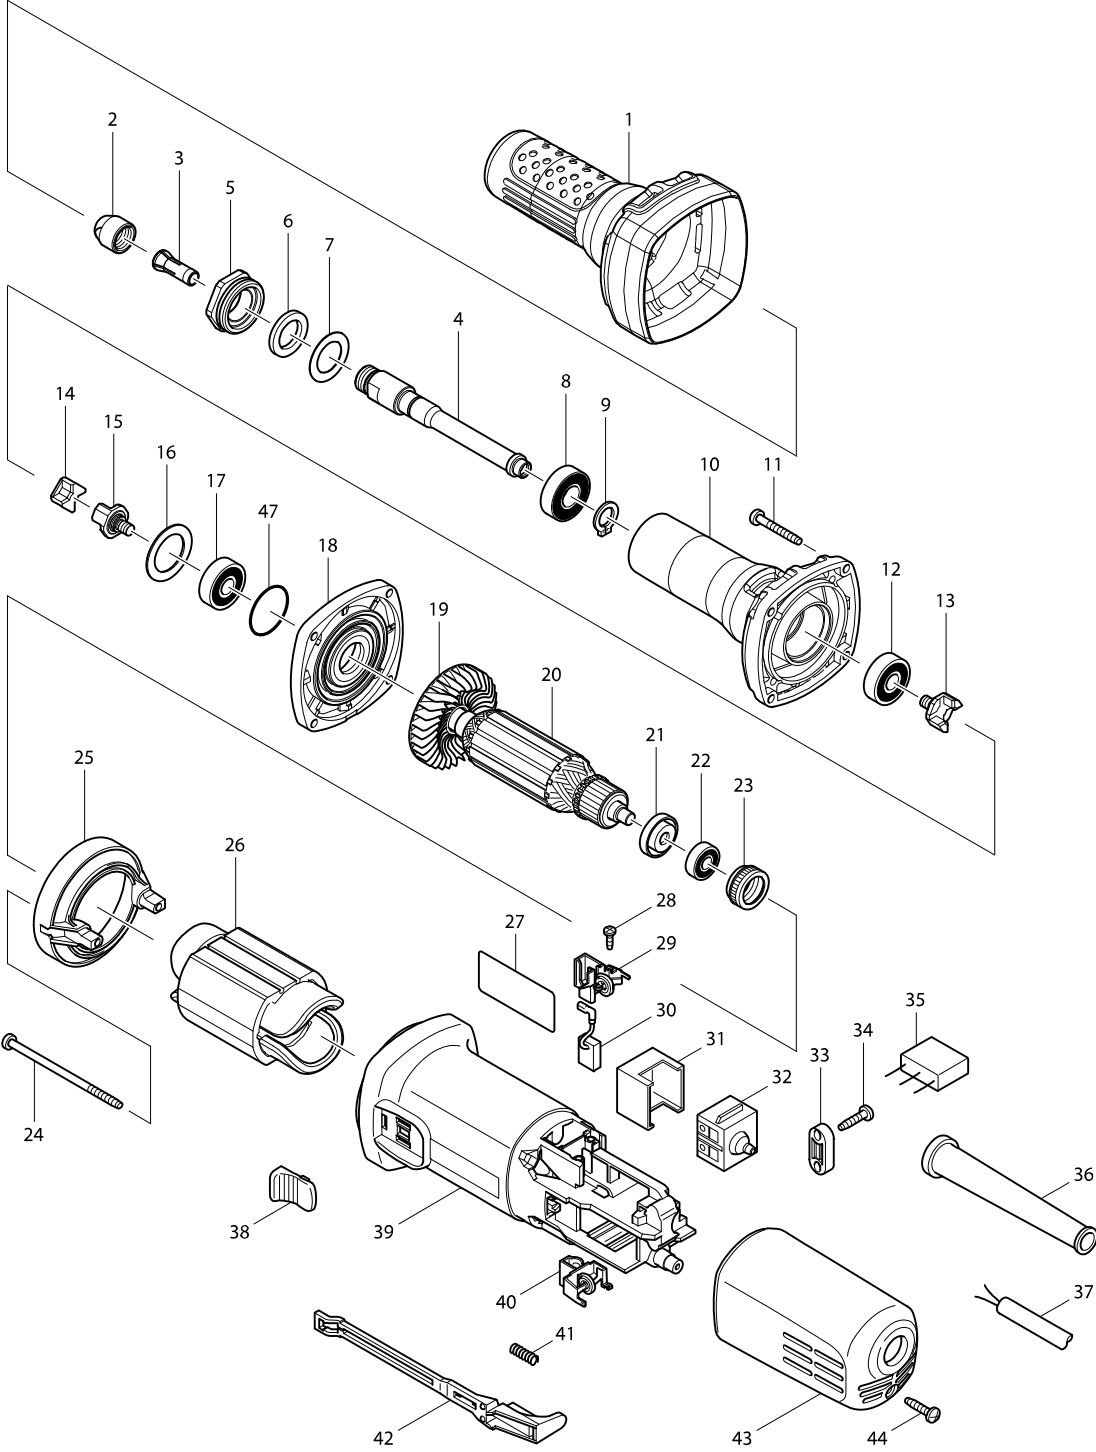

Model No. GD0601 DIE GRINDER

Model No. GD0601 DIE GRINDER

Item	Parts No.	Description	I/C	QTY	N/O	Opt. 1	Opt. 2	NOTE
001	421943-7	INSULATION COVER		1		84679900		
002	763664-8	COLLET NUT 6		1		73181600		
003	763620-8	COLLET CONE 6MM		1		82079090		
004	324638-0	SPINDLE		1		84679900		
005	317999-5	BEARING RETAINER		1		84679900		
006	443124-3	FELT RING 17		1		84679900		
007	267329-9	FLAT WASHER 18		1		73182200		
008	210106-8	BALL BEARING 6001LLB		1		84821090		
009	961052-5	RETAINING RING S-12		1		73182990		
010	318000-9	BARREL		1		84679900		
011	266361-0	TAPPING SCREW 4X30		4		73181500		
012	210042-8	BALL BEARING 629LLB		1		84821090		
013	324639-8	COUPLING		1		84679900		
014	421942-9	SPACER		1		84679900		
015	324639-8	COUPLING		1		84679900		
016	267126-3	FLAT WASHER 22		1		73182200		
017	210042-8	BALL BEARING 629LLB		1		84821090		
018	317821-6	GEAR HOUSING COVER		1		84679900		
019	240076-7	FAN 56		1		84145190		
020A	515679-9	ARMATURE ASS'Y 240V		1		85030090		
020L	518883-9	ARMATURE ASS'Y 115V		1				
D10		INC. 19,21,22						
021	681636-0	INSULATION WASHER		1		73182200		
022	210034-7	BALL BEARING 607LLB		1		84821090		
023	421868-5	LABYRINTH RUBBER RING 19		1		40169390		
024	266345-8	TAPPING SCREW 4X80		2		73181500		
025	418770-1	BAFFLE PLATE		1	*	73182990		
025-1	457791-8	BAFFLE PLATE	<	1		73262090		
026A	621724-1	FIELD 230-240V		1		85030090		
026L	627074-2	FIELD 115V		1		85030090		
027	863144-5	GD0601 NAME PLATE		1				
028	266007-8	TAPPING SCREW BIND PT 3X10		4		73181500		
029	643760-7	BRUSH HOLDER		1		82078000		
030	194074-2	CARBON BRUSH CB-325		1		85452000		
031	418729-8	SPACER		1		84679900		
032A	650560-8	SWITCH DPX-2110-R		1	*	85366990		
032-1A	651947-7	SWITCH 1247.0302	O	1		85366990		
032-1L	651947-7	SWITCH 1247.0302		1		85366990		
033	687123-7	STRAIN RELIEF		1		84679900		
034	266326-2	TAPPING SCREW 4X18		2		73181500		
036	682559-5	CORD GUARD 8		1		73182990		
037	666066-6	POWER SUPPLY CORD 1.0-2-2.5		1		85442090		
038	419566-3	SWITCH KNOB		1		40169390		
039-1	418725-6	MOTOR HOUSING		1		84679900		
040	643760-7	BRUSH HOLDER		1		82078000		
041	233121-5	COMPRESSION SPRING 4		1		73209090		
042	418728-0	SWITCH LEVER B		1		73182990		
043	418726-4	REAR COVER		1		84679900		