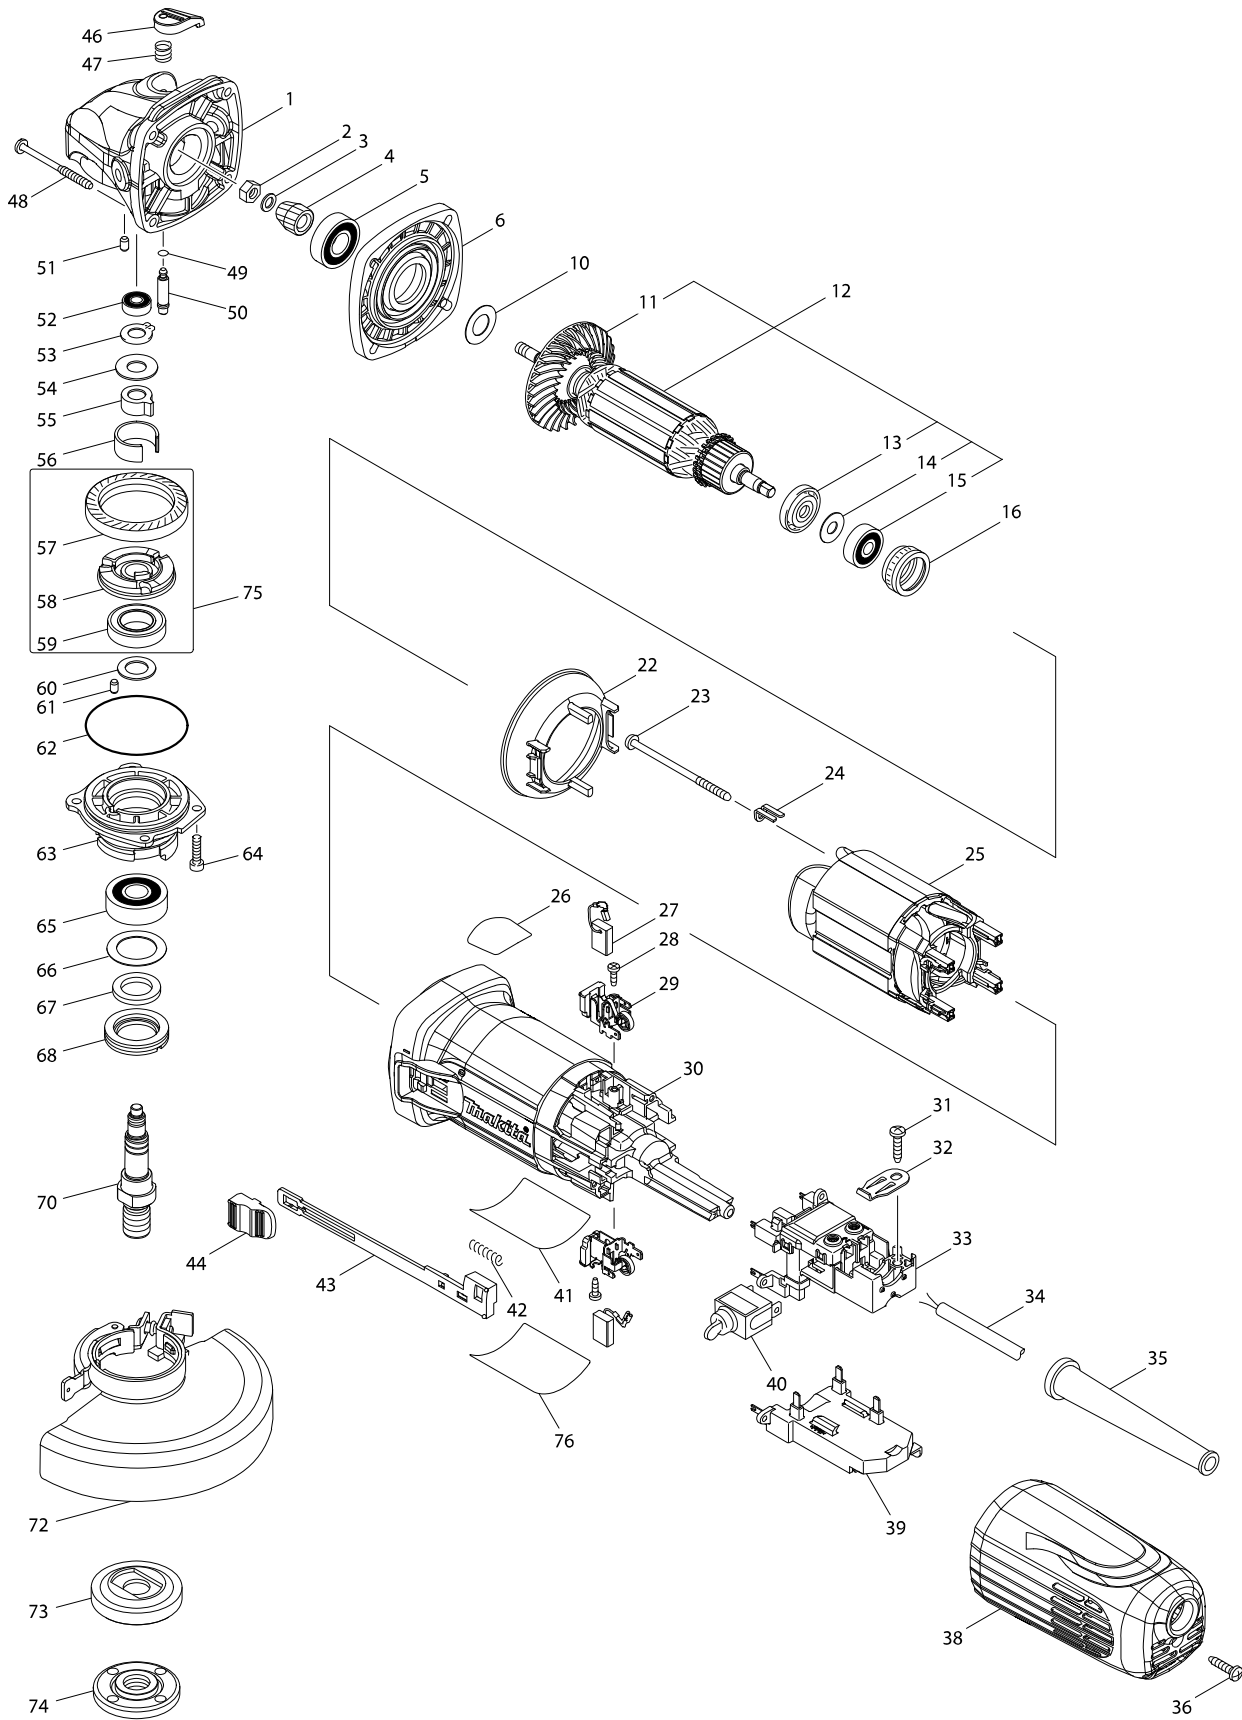

# Model No. GA5040R 125MM ANGLE GRINDER

Item	Parts No.	Description	I/C	QTY	N/O	Opt. 1	Opt. 2	NOTE
001	168705-9	GEAR HOUSING COMPLETE		1	*	84679900		
001-1	319310-7	GEAR HOUSING	<	1	*	84679900		
001-2	136013-6	GEAR HOUSING ASS'Y	<	1		73269099		
D10		INC. 46,47,49-51						
002	252186-8	HEX. NUT M6		1		73181500		
003	253077-6	FLAT WASHER 6		1		84679900		
004	227591-8	SPIRAL BEVEL GEAR 10		1		84679900		
005	211142-7	BALL BEARING 6001LLB		1		84821090		
006	141981-0	GEAR HOUSING COVER COMPLETE		1		84679900		
010	253084-9	FLAT WASHER 12		1		84679900		
011	240134-9	FAN 60		1		84145190		
012	515364-4	ARMATURE ASS'Y 240V		1		85030090		
D10		INC. 11,13-15						
013	681656-4	INSULATION WASHER		1		73182200		
014	253823-7	FLAT WASHER 7		1		84679900		
015	210027-4	BALL BEARING 627DDW		1		84821090		
016	421738-8	LABYRINTH RUBBER RING 22		1		40169390		
022	453367-9	BUFFLE PLATE		1		84679900		
023	266258-3	TAPPING SCREW 4X70		2		73181500		
024	344871-8	RETAINER		2		73182200		
025	626649-4	FIELD 240V		1		85030090		
026	898443-6	SJS2 MARK LABEL		1		83100090		
027	194074-2	CARBON BRUSH CB-325		1		85452000		
028	266007-8	TAPPING SCREW BIND PT 3X10		2		73181500		
029	643770-4	BRUSH HOLDER		2				
030	453366-1	MOTOR HOUSING		1		84679900		
031	266326-2	TAPPING SCREW 4X18		1		73181500		
032	687169-3	STRAIN RELIEF		1		73182990		
033	638948-2	SWITCH BLOCK		1	*			
033-1	632K99-9	SWITCH BLOCK	<	1		84672900		
034	666066-6	POWER SUPPLY CORD 1.0-2-2.5		1		85442090		
035	682559-5	CORD GUARD 8		1		73182990		
036	266326-2	TAPPING SCREW 4X18		1		73181500		
038	453365-3	REAR COVER C		1				
039	620343-0	CONTROLLER		1	*	84672900		
039-1	620786-6	CONTROLLER	<	1		84679900		
040	651418-4	SWITCH ST115A-40		1		85366990		
041	850M69-0	GA5040R NAME PLATE		1				
042	233071-4	COMPRESSION SPRING 4		1		73209090		
043	453847-5	SWITCH LEVER		1		39269099		
044	453368-7	SWITCH KNOB		1		40169390		
046	453369-5	PIN CAP		1		40169390		
047	234057-1	COMPRESSION SPRING 8		1		73209090		
048	266361-0	TAPPING SCREW 4X30		4		73181500		
049	213032-0	O RING 4		1		40169320		
050	256535-1	SHOULDER PIN 6		1		73182990		
051	263002-9	RUBBER PIN 4		1		40169390		
052	210006-2	BALL BEARING 696ZZ		1		84821090		