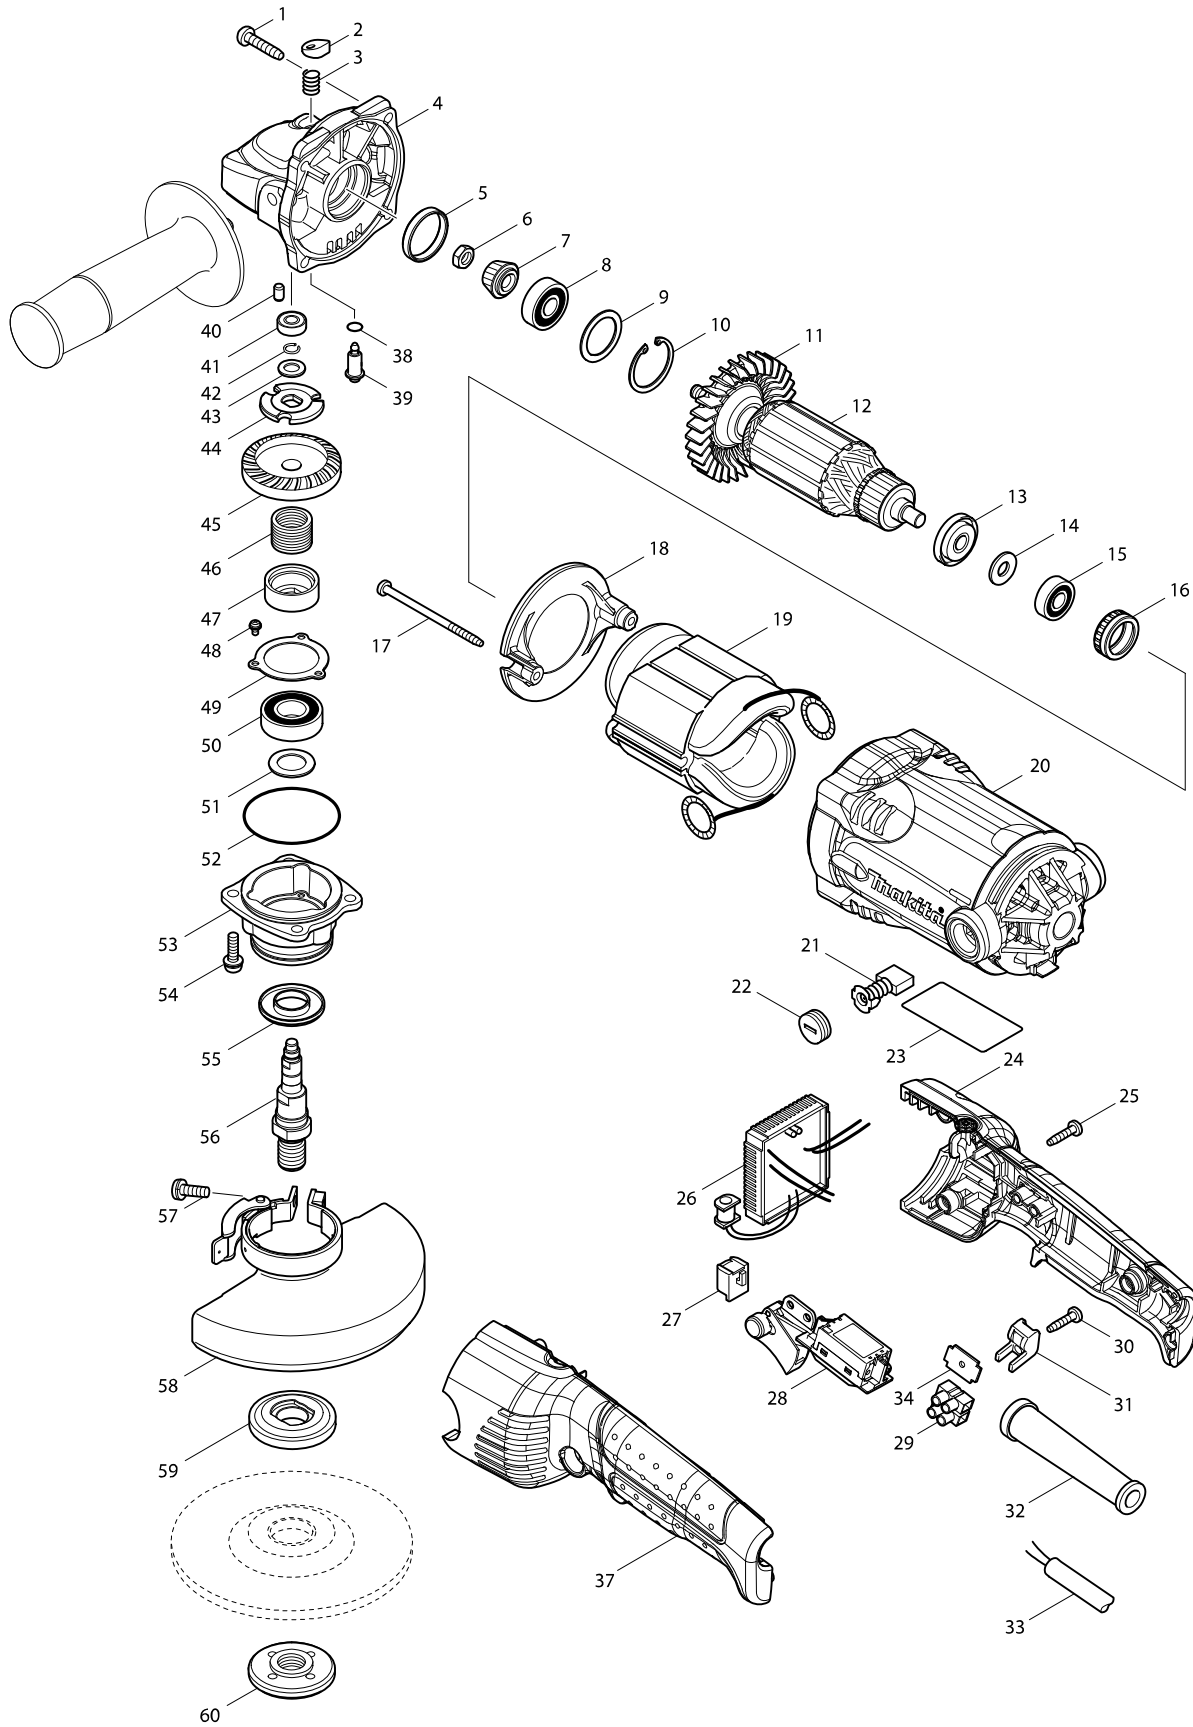

# Model No. GA5020C ANGLE GRINDER 125MM

Item	Parts No.	Description	I/C	QTY	N/O	Opt. 1	Opt. 2	NOTE
001-1	266459-3	TAPPING SCREW 5X25		4		73181500		
002	417771-6	PIN CAP		1		40169390		
003	234057-1	COMPRESSION SPRING 8		1		73209090		
004	318158-4	GEAR HOUSING		1		84679900		
005	424051-3	RUBBER RING 26		1		40169390		
006	264010-3	HEX.NUT M7		1		73181600		
007	227520-1	SPIRAL BEVEL GEAR 11		1		84679900		
008-1	210059-1	BALL BEARING 6000DDW		1		84821090		
009	267352-4	FLAT WASHER 22		1		73182200		
010	962107-9	RETAINING RING (INT) R-30		1		73182990		
011	240094-5	FAN 70		1		84145190		
012-1	513799-3	ARMATURE ASS'Y 240V		1		85030090		
D10		INC. 11,13-15						
013	681660-3	INSULATION WASHER		1		73182200		
014	267281-1	FLAT WASHER 8		1		73182200		
015-1	210005-4	BALL BEARING 608DDW		1		84821090		
016	421720-7	RUBBER RING 22		1		40169390		
017	266325-4	TAPPING SCREW 4X70		2		73181500		
018	419961-7	BAFFLE PLATE		1		84679900		
019	590028-1	FIELD ASS'Y 240V		1		85030090		
C10	654020-2	RING TERMINAL		2		73182990		
C20	654501-6	CONNECTOR P-1.25		2		73182990		
020	158398-0	MOTOR HOUSING COMPLETE		1		84679900		
C10	643751-8	BRUSH HOLDER		2		82078000		
021	194547-5	CARBON BRUSH CB-253		1		85452000		
022	643750-0	BRUSH HOLDER CAP 7-11		2		40169390		
023	864288-4	GA5020C NAME PLATE		1				
024	188450-0	HANDLE SET		1		84679900		
D10		INC. 37						
025	266326-2	TAPPING SCREW 4X18		4		73181500		
026	631815-0	CONTROLLER		1		84679900		
027	418518-1	SLEEVE		1		73182990		
028	651060-1	SWITCH TG933TRA-1		1		85366990		
029	654542-2	TERMINAL BLOCK 2P		1		73182990		
030	266326-2	TAPPING SCREW 4X18		1		73181500		
031	687260-7	STRAIN RELIEF		1		73182990		
032	682503-2	CORD GUARD 8-90		1		73182990		
033	666066-6	POWER SUPPLY CORD 1.0-2-2.5		1		85442090		
034	424052-1	SPONGE SHEET		1				
037	188450-0	HANDLE SET		1		84679900		
D10		INC. 24						
038	213977-2	O RING 7		1		40169320		
039	256505-0	SHOULDER PIN 5		1		73182990		
040	263002-9	RUBBER PIN 4		1		40169390		
041	210033-9	BALL BEARING 696ZZ		1		84821090		
042	233926-3	RING SPRING 7		1		73209090		
043	253835-0	FLAT WASHER 8		1		84679900		
044	267811-8	LOCK WASHER		1		73182200		