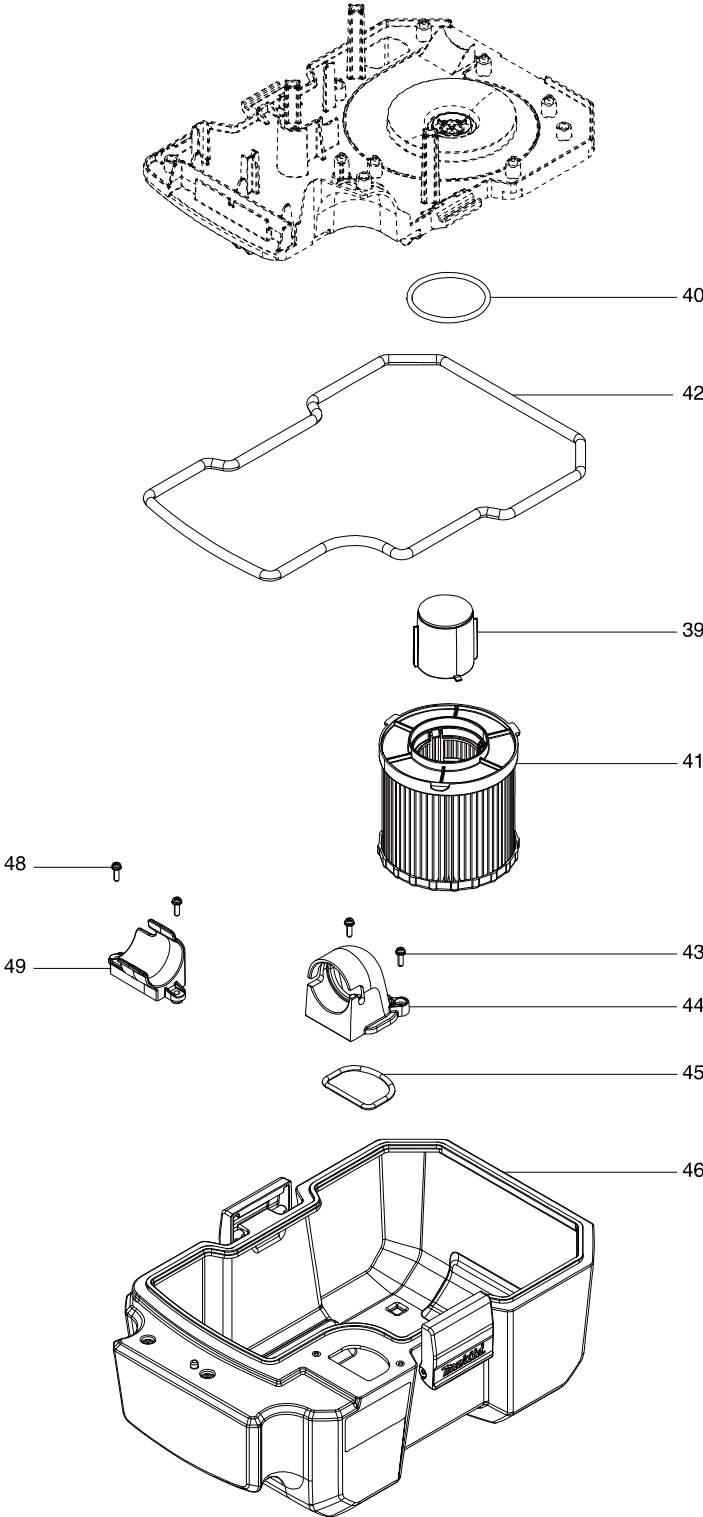

# Model No. DVC750L DC PORTABLE VACUUM CLEANER

Item	Parts No.	Description	I/C	QTY	N/O	Opt. 1	Opt. 2	NOTE
001	458880-2	BATTERY COVER		1				
002	266326-2	TAPPING SCREW 4X18		4	73181500			
003	422368-8	SEAL RING E		1				
004	855A83-9	DVC750L SERIAL NO. LABEL		1				
005	183K69-6	TERMINAL CASE SET		1				
D10		INC. 7						
006	644809-6	TERMINAL		1				
007	183K69-6	TERMINAL CASE SET		1				
D10		INC. 5						
008	266326-2	TAPPING SCREW 4X18		2	73181500			
009	140G02-7	TOP COVER COMPLETE		1				
010	458886-0	HANDLE		1				
011	266326-2	TAPPING SCREW 4X18		2	73181500			
012	451343-7	SWITCH HOLDER		1	82078000			
013	651382-9	SWITCH 1703.4702		1				
014	961062-2	STOP RING E-12		1	73182990			
015	213176-6	O RING 14		1	40169320			
016	140G01-9	SWITCH BASE COMPLETE		1				
C10	818F81-4	INDICATION LABEL		1				
017	457857-4	SWITCH LEVER		1				
018	686023-8	RECEPTACLE SLEEVE		6	73182990			
019	620A05-6	INDICATOR CIRCUIT		1				
020	620A04-8	CONTROLLER		1				
021	266490-9	TAPPING SCREW PT 2X6		3	73181500			
022	652069-6	FLAT HEAD SCREW M3X6		3	73181500			
023	629385-1	STATOR		1				
024	619540-3	ROTOR		1				
025	266326-2	TAPPING SCREW 4X18		4	73181500			
026	183K70-1	MOTOR HOUSING SET		1				
D10		INC. 27						
027	183K70-1	MOTOR HOUSING SET		1				
D10		INC. 26						
028	313062-2	FLANGE		1	84679900			
029	266326-2	TAPPING SCREW 4X18		6	73181500			
030	458973-5	FAN COVER GUARD		1				
031	458883-6	FAN COVER		1				
032	266326-2	TAPPING SCREW 4X18		3	73181500			
033	240178-9	FAN 104		1	84679900			
034	253752-4	FLAT WASHER 8		1	84679900			
035A	931303-0	HEX. NUT M6		1	* 73181500			
035-1A	252268-6	HEX. NUT M6	O	1				
035-1B	252268-6	HEX. NUT M6		1				
036	422366-2	SEAL RING C		1				
037A	458881-0	TANK COVER		1	*			
037-1A	162641-1	TANK COVER COMPLETE	<	1				
C10	422450-3	SPONGE SHEET		1				
037-1B	162641-1	TANK COVER COMPLETE		1				
C10	422450-3	SPONGE SHEET		1				