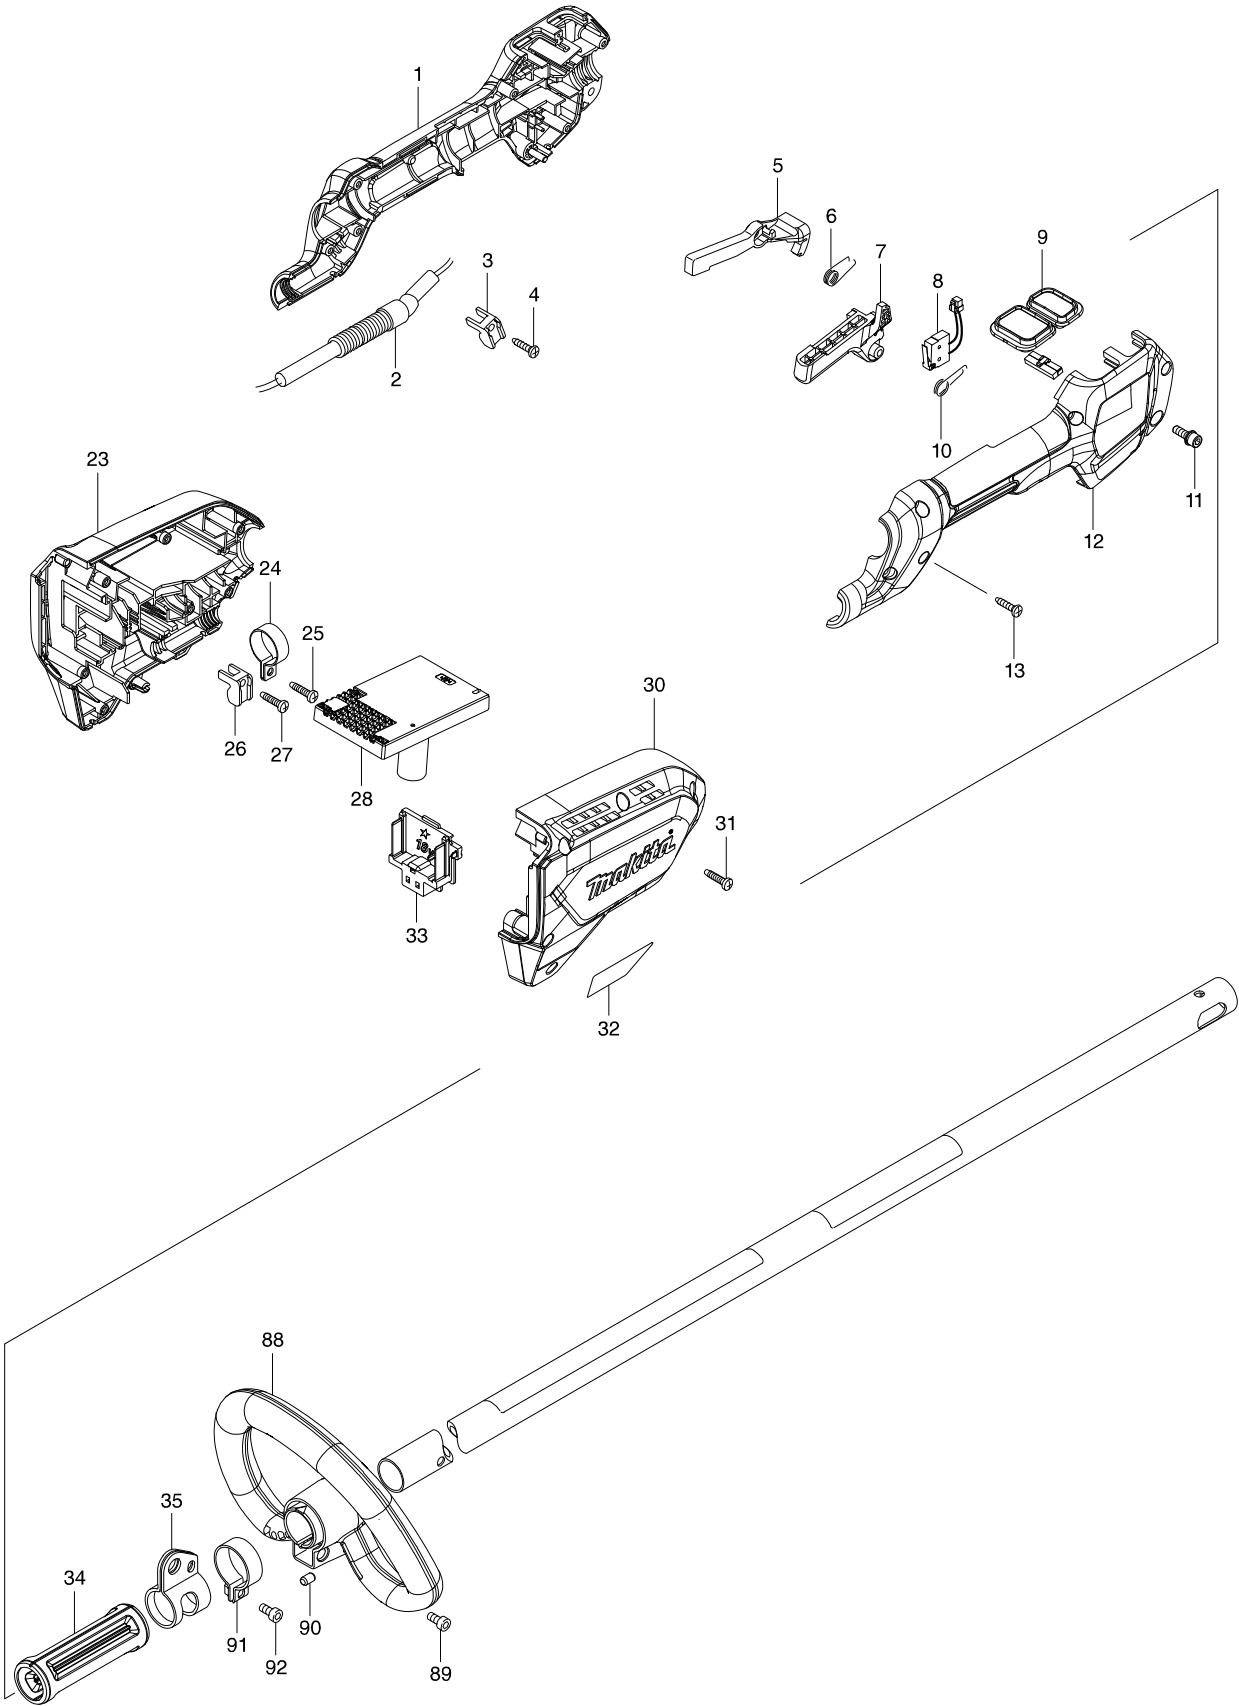

Model No. DUR187L CORDLESS GRASS TRIMMER

Model No. DUR187L CORDLESS GRASS TRIMMER

# Model No. DUR187L CORDLESS GRASS TRIMMER

Item	Parts No.	Description	I/C	QTY	N/O	Opt. 1	Opt. 2	NOTE
001	183A19-1	GRIP SET		1				
C10	931202-6	HEX. NUT M5		1		73181500		
D10		INC. 12						
002	699085-7	POWER SUPPLY CORD UNIT		1				
003	687260-7	STRAIN RELIEF		1		73182990		
004	266326-2	TAPPING SCREW 4X18		1		73181500		
005	455629-1	LOCK OFF LEVER		1		84679900		
006	233621-5	TORSION SPRING 9		1		73209090		
007	455625-9	SWITCH LEVER		1				
008	632E26-0	SWITCH UNIT		1				
009	144371-6	SUB CONTROLLER COMPLETE		1				
010	233612-6	TORSION SPRING 10		1		73209090		
011	922228-9	H.S.H.BOLT M5X18 WITH WR		1		73181500		
012	183A19-1	GRIP SET		1				
C10	931202-6	HEX. NUT M5		1		73181500		
D10		INC. 1						
013	266326-2	TAPPING SCREW 4X18		6		73181500		
023	183F35-3	HOUSING SET		1				
C10	263005-3	RUBBER PIN 6		2		40169390		
D10		INC. 30						
024	346248-3	CLAMP 24		1		73182200		
025	266326-2	TAPPING SCREW 4X18		1		73181500		
026	687260-7	STRAIN RELIEF		1		73182990		
027	266326-2	TAPPING SCREW 4X18		1		73181500		
028	620642-0	CONTROLLER		1				
030	183F35-3	HOUSING SET		1				
C10	263005-3	RUBBER PIN 6		2		40169390		
D10		INC. 23						
031	266326-2	TAPPING SCREW 4X18		6		73181500		
032	852X86-2	DUR187L NAME PLATE		1				
033	644809-6	TERMINAL		1				
034	451601-1	SPACER 24		1		73182990		
035	347116-3	HANGER		1				
056	183F18-3	MOTOR HOUSING SET		1				
D10		INC. 69						
057	629248-1	STATOR		1				
058	519429-4	ROTOR ASS'Y		1				
D10		INC. 59,60						
059	210049-4	BALL BEARING 609ZZ		1		84821090		
060	211157-4	BALL BEARING 695ZZ		1		84821090		
061	346857-8	GUARD		1				
062	211157-4	BALL BEARING 695ZZ		1		84821090		
063	221492-2	HELICAL GEAR 26		1				
064	326924-5	CUTTER SHAFT		1				
065	210059-1	BALL BEARING 6000DDW		1		84821090		
066	144512-4	RECEIVE WASHER COMPLETE		1				
D10		INC. 67						
067	213055-8	O RING 10		1		40169320		