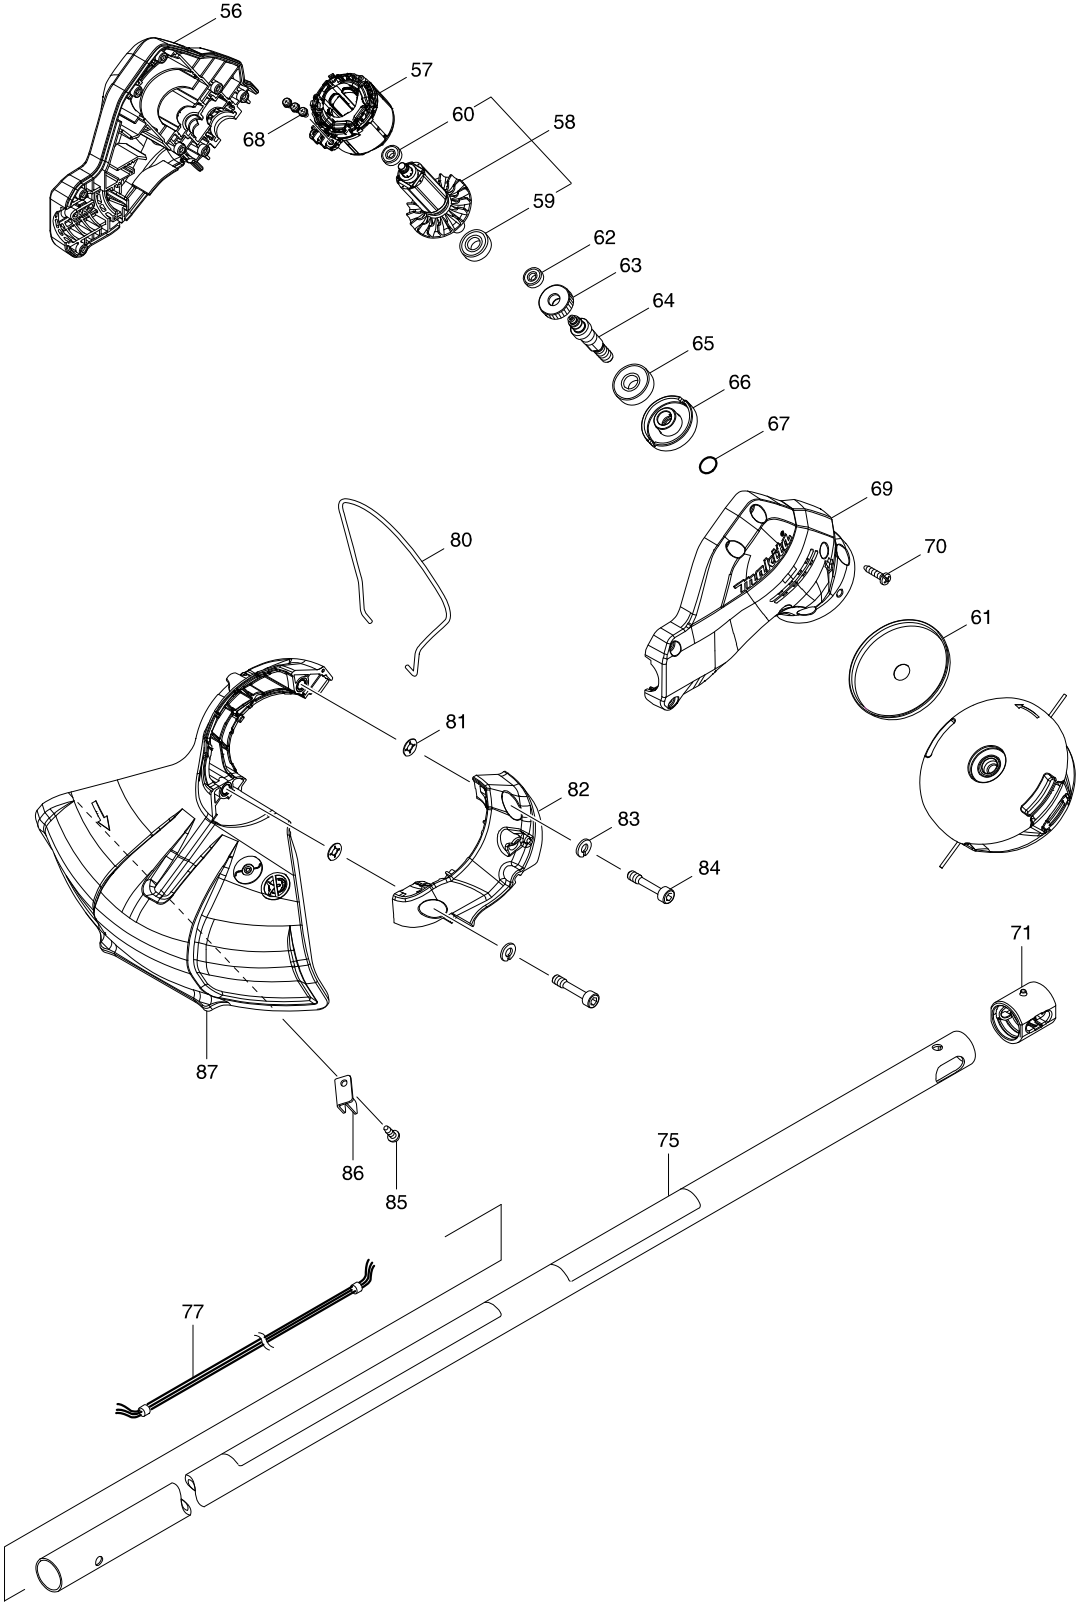

Model No. DUR187L CORDLESS GRASS TRIMMER

Model No. DUR187L CORDLESS GRASS TRIMMER

# Model No. DUR187L CORDLESS GRASS TRIMMER

Item	Parts No.	Description	I/C	QTY	N/O	Opt. 1	Opt. 2	NOTE
001	183A19-1	GRIP SET		1				
C10	931202-6	HEX. NUT M5		1		73181500		
D10		INC. 12						
002	699085-7	POWER SUPPLY CORD UNIT		1				
003	687260-7	STRAIN RELIEF		1		73182990		
004	266326-2	TAPPING SCREW 4X18		1		73181500		
005	455629-1	LOCK OFF LEVER		1		84679900		
006	233621-5	TORSION SPRING 9		1		73209090		
007	455625-9	SWITCH LEVER		1				
008	632E26-0	SWITCH UNIT		1				
009	144371-6	SUB CONTROLLER COMPLETE		1				
010	233612-6	TORSION SPRING 10		1		73209090		
011	922228-9	H.S.H.BOLT M5X18 WITH WR		1		73181500		
012	183A19-1	GRIP SET		1				
C10	931202-6	HEX. NUT M5		1		73181500		
D10		INC. 1						
013	266326-2	TAPPING SCREW 4X18		6		73181500		
023	183F35-3	HOUSING SET		1				
C10	263005-3	RUBBER PIN 6		2		40169390		
D10		INC. 30						
024	346248-3	CLAMP 24		1		73182200		
025	266326-2	TAPPING SCREW 4X18		1		73181500		
026	687260-7	STRAIN RELIEF		1		73182990		
027	266326-2	TAPPING SCREW 4X18		1		73181500		
028	620642-0	CONTROLLER		1				
030	183F35-3	HOUSING SET		1				
C10	263005-3	RUBBER PIN 6		2		40169390		
D10		INC. 23						
031	266326-2	TAPPING SCREW 4X18		6		73181500		
032	852X86-2	DUR187L NAME PLATE		1				
033	644809-6	TERMINAL		1				
034	451601-1	SPACER 24		1		73182990		
035	347116-3	HANGER		1				
056	183F18-3	MOTOR HOUSING SET		1				
D10		INC. 69						
057	629248-1	STATOR		1				
058	519429-4	ROTOR ASS'Y		1				
D10		INC. 59,60						
059	210049-4	BALL BEARING 609ZZ		1		84821090		
060	211157-4	BALL BEARING 695ZZ		1		84821090		
061	346857-8	GUARD		1				
062	211157-4	BALL BEARING 695ZZ		1		84821090		
063	221492-2	HELICAL GEAR 26		1				
064	326924-5	CUTTER SHAFT		1				
065	210059-1	BALL BEARING 6000DDW		1		84821090		
066	144512-4	RECEIVE WASHER COMPLETE		1				
D10		INC. 67						
067	213055-8	O RING 10		1		40169320		