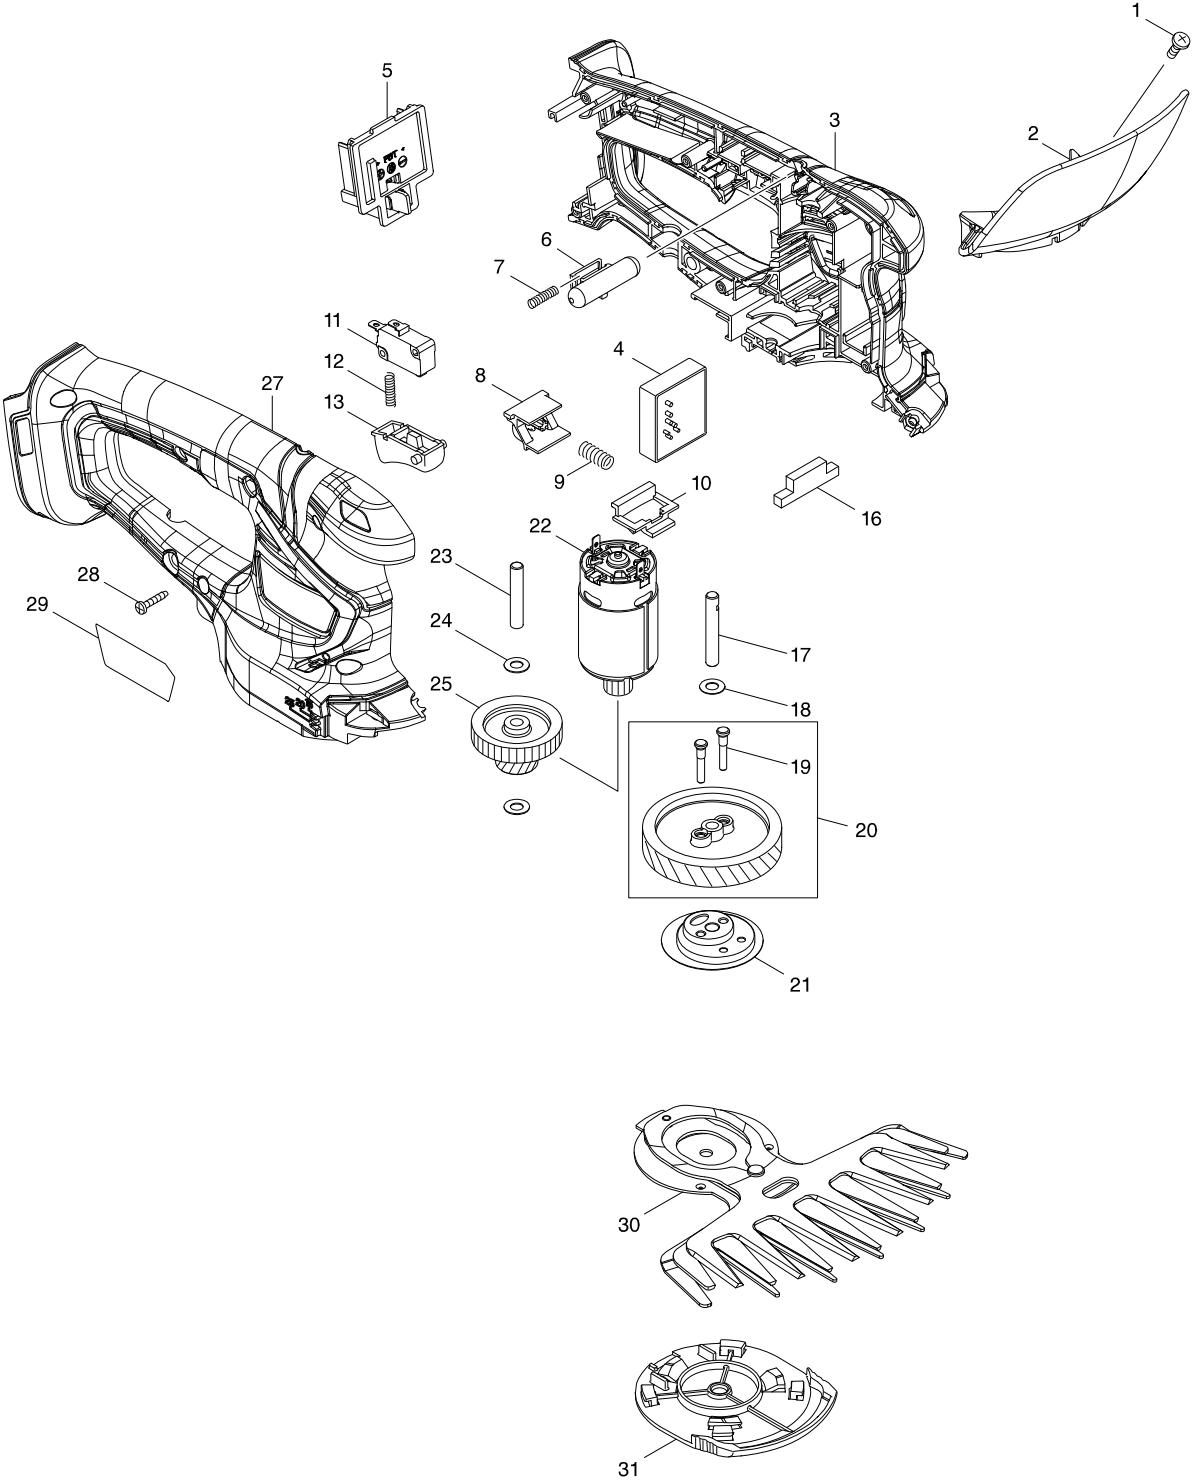

Model No. DUM604 160MM CORDLESS GRASS SHEAR

Model No. DUM604 160MM CORDLESS GRASS SHEAR

Item	Parts No.	Description	I/C	QTY	N/O	Opt. 1	Opt. 2	NOTE
001	915116-7	BINDING HEAD SCREW M4X12		1				
002	144342-3	PROTECTOR COMPLETE		1	84679900			
C10	819948-3	CAUTION LABEL		1				
003	183G03-2	HOUSING SET		1	84679900			
C10	931102-0	HEX. NUT M4		1	73181500			
C20	263005-3	RUBBER PIN 6		2	40169390			
C30	346275-0	PLATE		2				
D10		INC. 27						
004	620647-0	CONTROLLER		1	84679900			
005	643852-2	TERMINAL		1	73182990			
006	452438-9	LOCK OFF BUTTON		1				
007	231473-8	COMPRESSION SPRING 4		1	73209090			
008	457534-8	SLIDE PLATE		1	84679900			
009	234339-1	COMPRESSION SPRING 6		1	73209090			
010	454879-5	LOCK LEVER		1	84679900			
011	650744-8	SWITCH D3V-16-3C26		1	85365090			
012	231473-8	COMPRESSION SPRING 4		1	73209090			
013	417564-1	SWITCH LEVER		1				
016	451814-4	DUST GUARD		1				
017	268254-7	PIN 6		1				
018	253715-0	FLAT WASHER 6		1	84679900			
019	268256-3	PIN 4		2				
020	135883-0	HELICAL GEAR 47 ASS'Y		1	84834000			
D10		INC. 19						
021	161598-3	CRANK COMPLETE		1	84679900			
022	629943-3	DC MOTOR		1				
023	268076-5	PIN 6		1				
024	253715-0	FLAT WASHER 6		2	84679900			
025	226831-1	GEAR 12-31		1				
027	183G03-2	HOUSING SET		1	84679900			
C10	931102-0	HEX. NUT M4		1	73181500			
C20	263005-3	RUBBER PIN 6		2	40169390			
C30	346275-0	PLATE		2				
D10		INC. 3						
028	266429-2	TAPPING SCREW 3X16		6	73181500			
029	853A12-6	DUM604 NAME PLATE		1				
030	195267-4	SHEAR BLADE ASSEMBLY SET		1				
C10	188369-3	OIL VESSEL SET		1				
031	140451-6	UNDER COVER COMPLETE		1				
A01	452055-5	BLADE COVER		1				
A02	457426-1	GRASS RECEIVER 160		1				
A03B	450128-8	BATTERY COVER		1	39269099			
A04B	***DC18SD	DC18SD BATTERY CHARGER		1				
D10		COMPO-PARTS						
A05B	198011-8	BATTERY BL1815N SET		1				