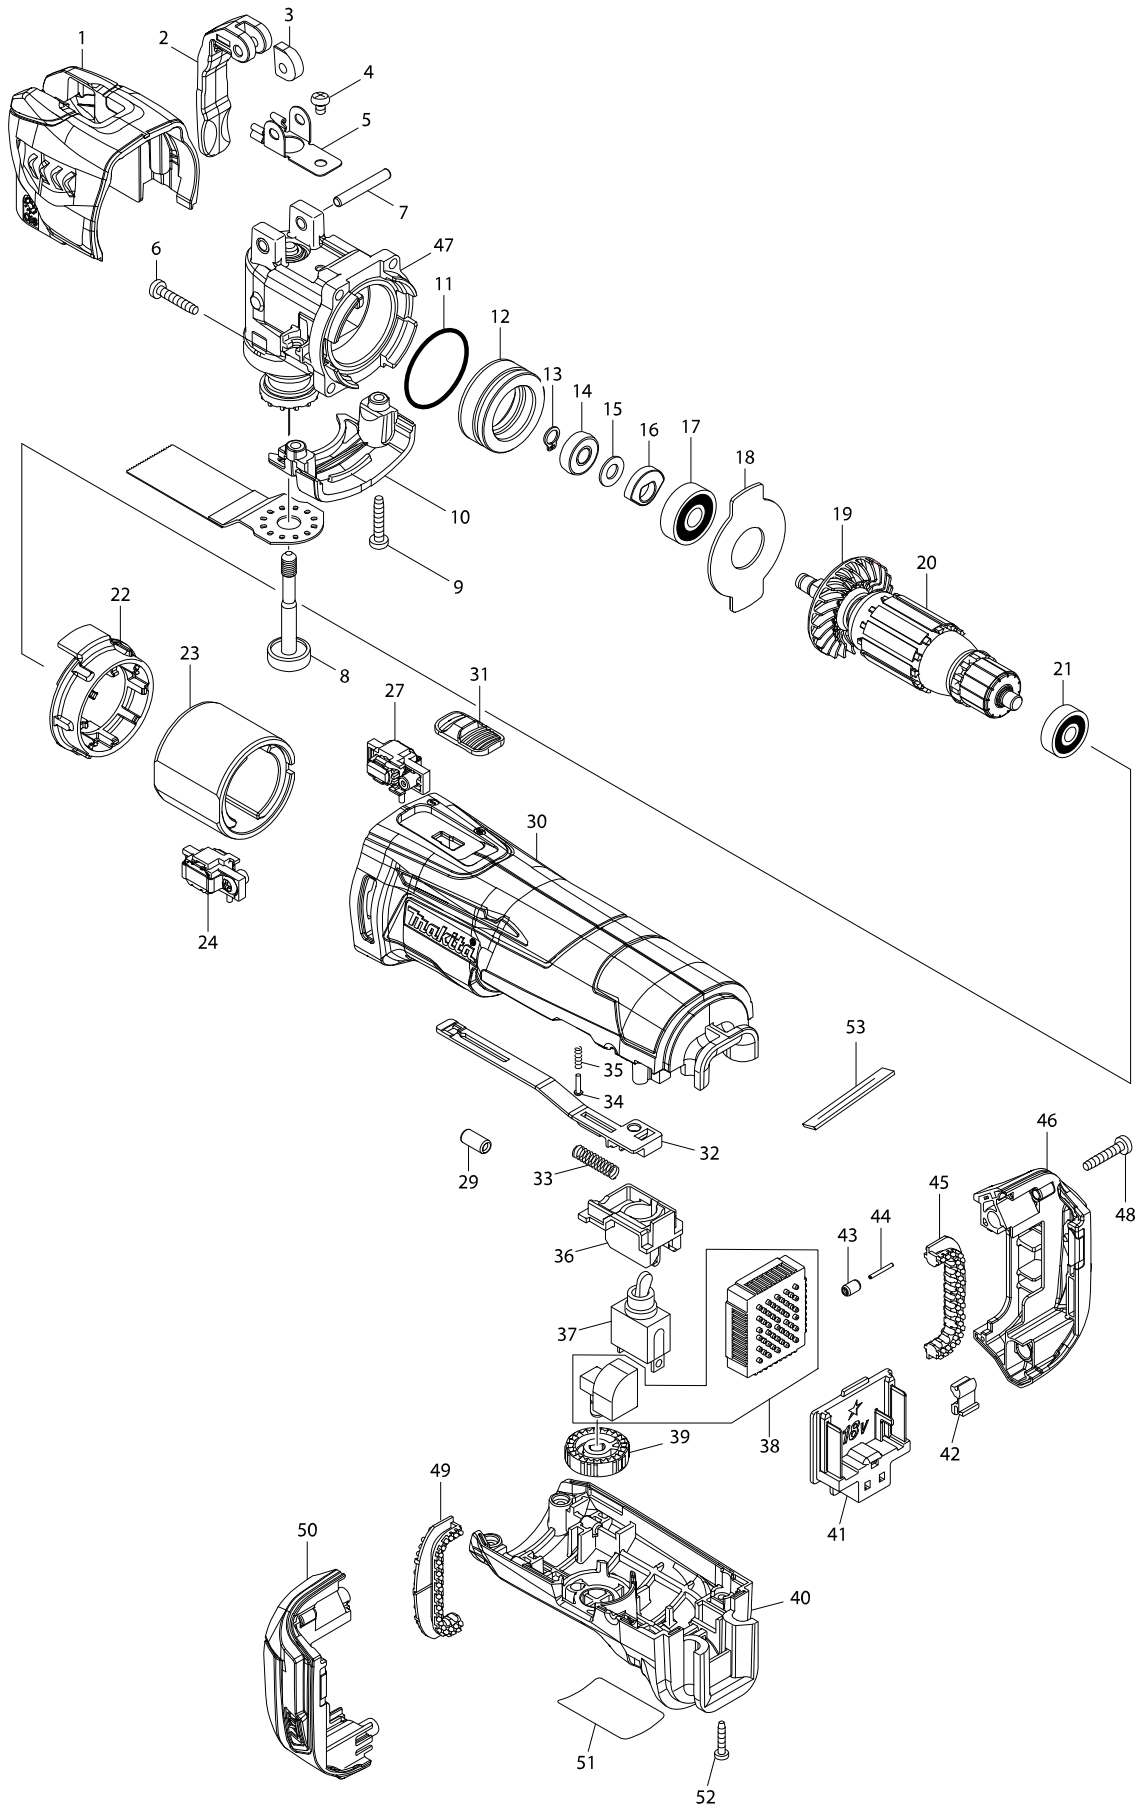

# Model No. DTM51 CORDLESS MULTI TOOL

Item	Parts No.	Description	I/C	QTY	N/O	Opt. 1	Opt. 2	NOTE
001	455272-6	UPPER HEAD COVER		1				
002	319059-9	LEVER		1				
003	313268-2	TURN BLOCK		1				
004	911102-6	PAN HEAD SCREW M4X6		1				
005	232282-8	LEAF SPRING		1				
006	266424-2	TAPPING SCREW 4X20		4		73181500		
007	268306-4	PIN 5		1				
008	326409-1	HOLDER BOLT		1	*	73181500		
008-1	327177-9	HOLDER BOLT	<	1				
009	266424-2	TAPPING SCREW 4X20		2		73181500		
010	454635-3	LOWER HEAD COVER		1				
011	213343-3	O RING 35		1		40169320		
012	326347-7	BEARING BOX		1				
013	961003-8	RETAINING RING S-7		1		73182990		
014	211392-4	SPHERE BEARING 706		1	*	84821090		
014-1	210164-4	SPHERE BEARING 706	O	1				
015	253133-2	FLAT WASHER 7		1		84679900		
016	313245-4	BALANCER		1		84679900		
017	211092-6	BALL BEARING 629DDW		1		84821090		
018	285857-2	BEARING RETAINNER		1		84679900		
019	240140-4	FAN 46		1		84145190		
020	519338-7	ARMATURE ASS'Y 18V		1		85030090		
D10		INC. 19,21						
021	210023-2	BALL BEARING 627DDW		1		84821090		
022	455017-2	BUFFLE PLATE		1		73182990		
023	632B69-4	YOKE UNIT		1		84679900		
024	632B88-0	BRUSH HOLDER COMPLETE		1		82078000		
027	632B89-8	BRUSH HOLDER COMPLETE		1		82078000		
030	455013-0	MOTOR HOUSING		1		84679900		
031	455016-4	SWITCH KNOB		1		40169390		
032	455015-6	SWITCH LEVER		1		39269099		
033	234263-8	COMPRESSION SPRING 5		1		73209090		
034	255058-6	RIVET 2		1		73182990		
035	233002-3	COMPRESSION SPRING 3		1		73209090		
036	455018-0	SWITCH CASE		1		39269099		
037	651423-1	SWITCH		1		85366990		
038	620270-1	CONTROLLER		1		84679900		
039	271617-8	DIAL 28		1				
040	142553-4	HANDLE COVER COMPLETE		1		84679900		
C10	263005-3	RUBBER PIN 6		3		40169390		
041	643852-2	TERMINAL		1		73182990		
042	424476-1	CUSHION		1		40169390		
043	263036-2	RUBBER PIN 5		1		40169390		
044	268184-2	PIN 1.5		1		73182990		
045	424473-7	CUSHION RUBBER		1				
046	187848-8	BATTERY HOUSING SET		1		84679900		
C10	263005-3	RUBBER PIN 6		2		40169390		
D10		INC. 50						