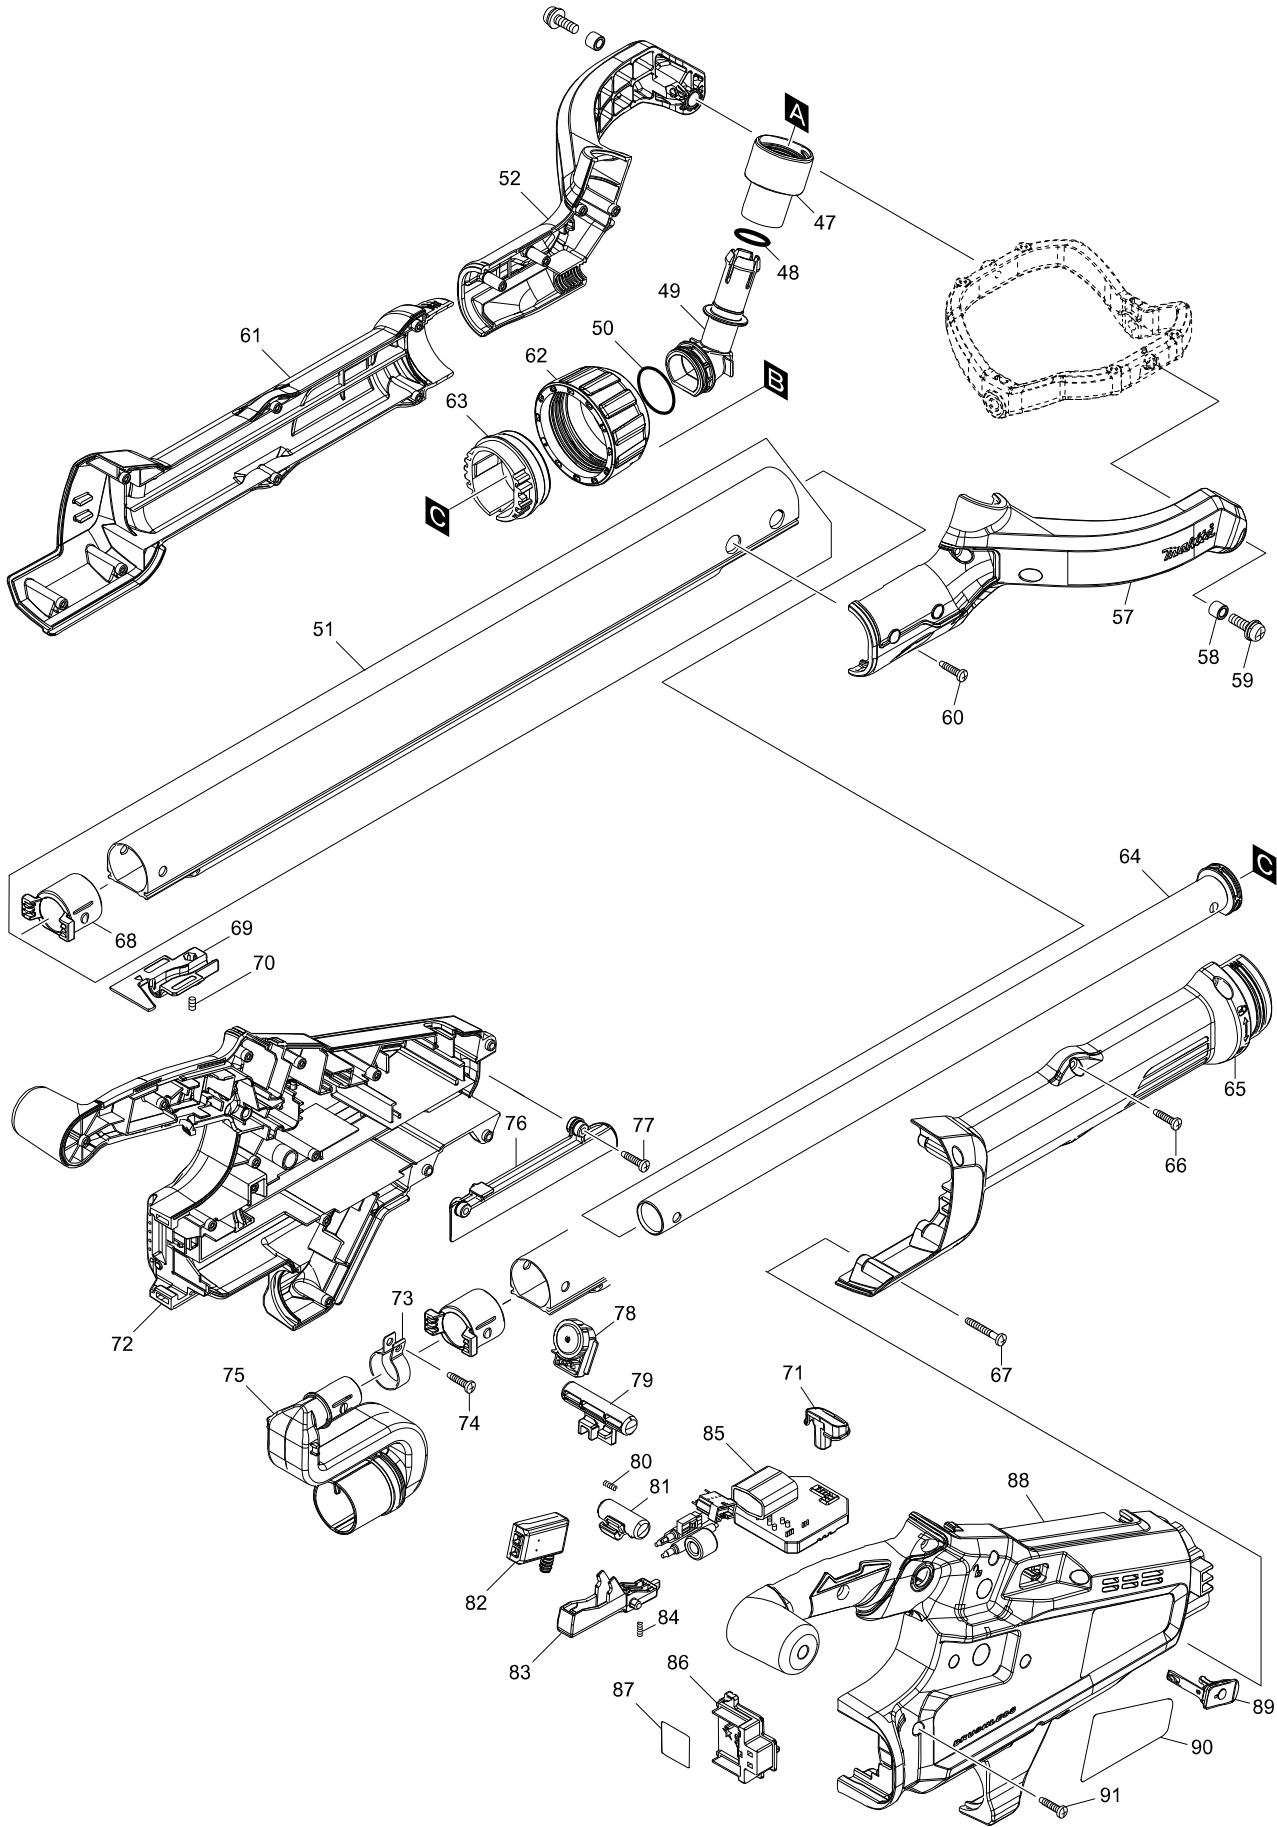

# Model No. DSL800 225MM CORDLESS DRYWALL SANDER

# Model No. DSL800 225MM CORDLESS DRYWALL SANDER

Item	Parts No.	Description	I/C	QTY	N/O	Opt. 1	Opt. 2	NOTE
D10		INC. 46						
046	922323-5	HEX.SOCKET HEAD BOLT M6X16		1		73181500		
047	459223-1	HOSE CONNECTOR		1				
048	213304-3	O RING 20		1		40169320		
049	459222-3	JOINT		1				
050	213393-8	O RING 23		1				
051	140N60-5	PIPE A COMPLETE		1				
D10		INC. 68						
052	183L76-5	ARM SET		1				
D10		INC. 57						
053	911113-1	PAN HEAD SCREW M4X10 WITH WR		2		73181500		
054	232534-7	LEAF SPRING		2				
055	265A35-6	HEX. BOLT M8X17		1				
056	319808-4	FRAME		1				
057	183L76-5	ARM SET		1				
D10		INC. 52						
058	262561-0	SLEEVE 6		2				
059	9111334-5	PAN HEAD SCREW M6X20		2				
060	265995-6	TAPPING SCREW 4X18		4		73181500		
061	183L78-1	PIPE HOUSING SET		1				
D10		INC. 65						
062	459226-5	LOCK RING		1				
063	140J84-7	LOCK SLEEVE COMPLETE		1				
064	140L61-1	PIPE B COMPLETE		1				
C10	459225-7	PIPE STOPPER B		1				
065	183L78-1	PIPE HOUSING SET		1				
D10		INC. 61						
066	265995-6	TAPPING SCREW 4X18		4		73181500		
067	266050-7	TAPPING SCREW 4X30		3		73181500		
068	459224-9	PIPE STOPPER A		1				
069	459228-1	CORD HOLDER		1				
070	913106-4	SET SCREW M4X8		1				
071	140J83-9	INDICATOR PANEL COMPLETE		1				
072	183L75-7	HANDLE SET		1				
C10	263005-3	RUBBER PIN 6		2		40169390		
D10		INC. 88						
073	346248-3	CLAMP 24		1		73182200		
074	265995-6	TAPPING SCREW 4X18		1		73181500		
075	459234-6	DUST NOZZLE		1				
076	459229-9	CORD COVER		1				
077	265995-6	TAPPING SCREW 4X18		2		73181500		
078	620796-3	DIAL CIRCUIT		1		84679900		
079	459230-4	LOCK OFF BUTTON		1				
080	231433-0	COMPRESSION SPRING 4		1		73209090		
081	419705-5	LOCK ON BUTTON		1				
082	651083-9	SWITCH C3XA-1PSPM		1		85365000		
083	459231-2	SWITCH LEVER		1				
084	231433-0	COMPRESSION SPRING 4		1		73209090		