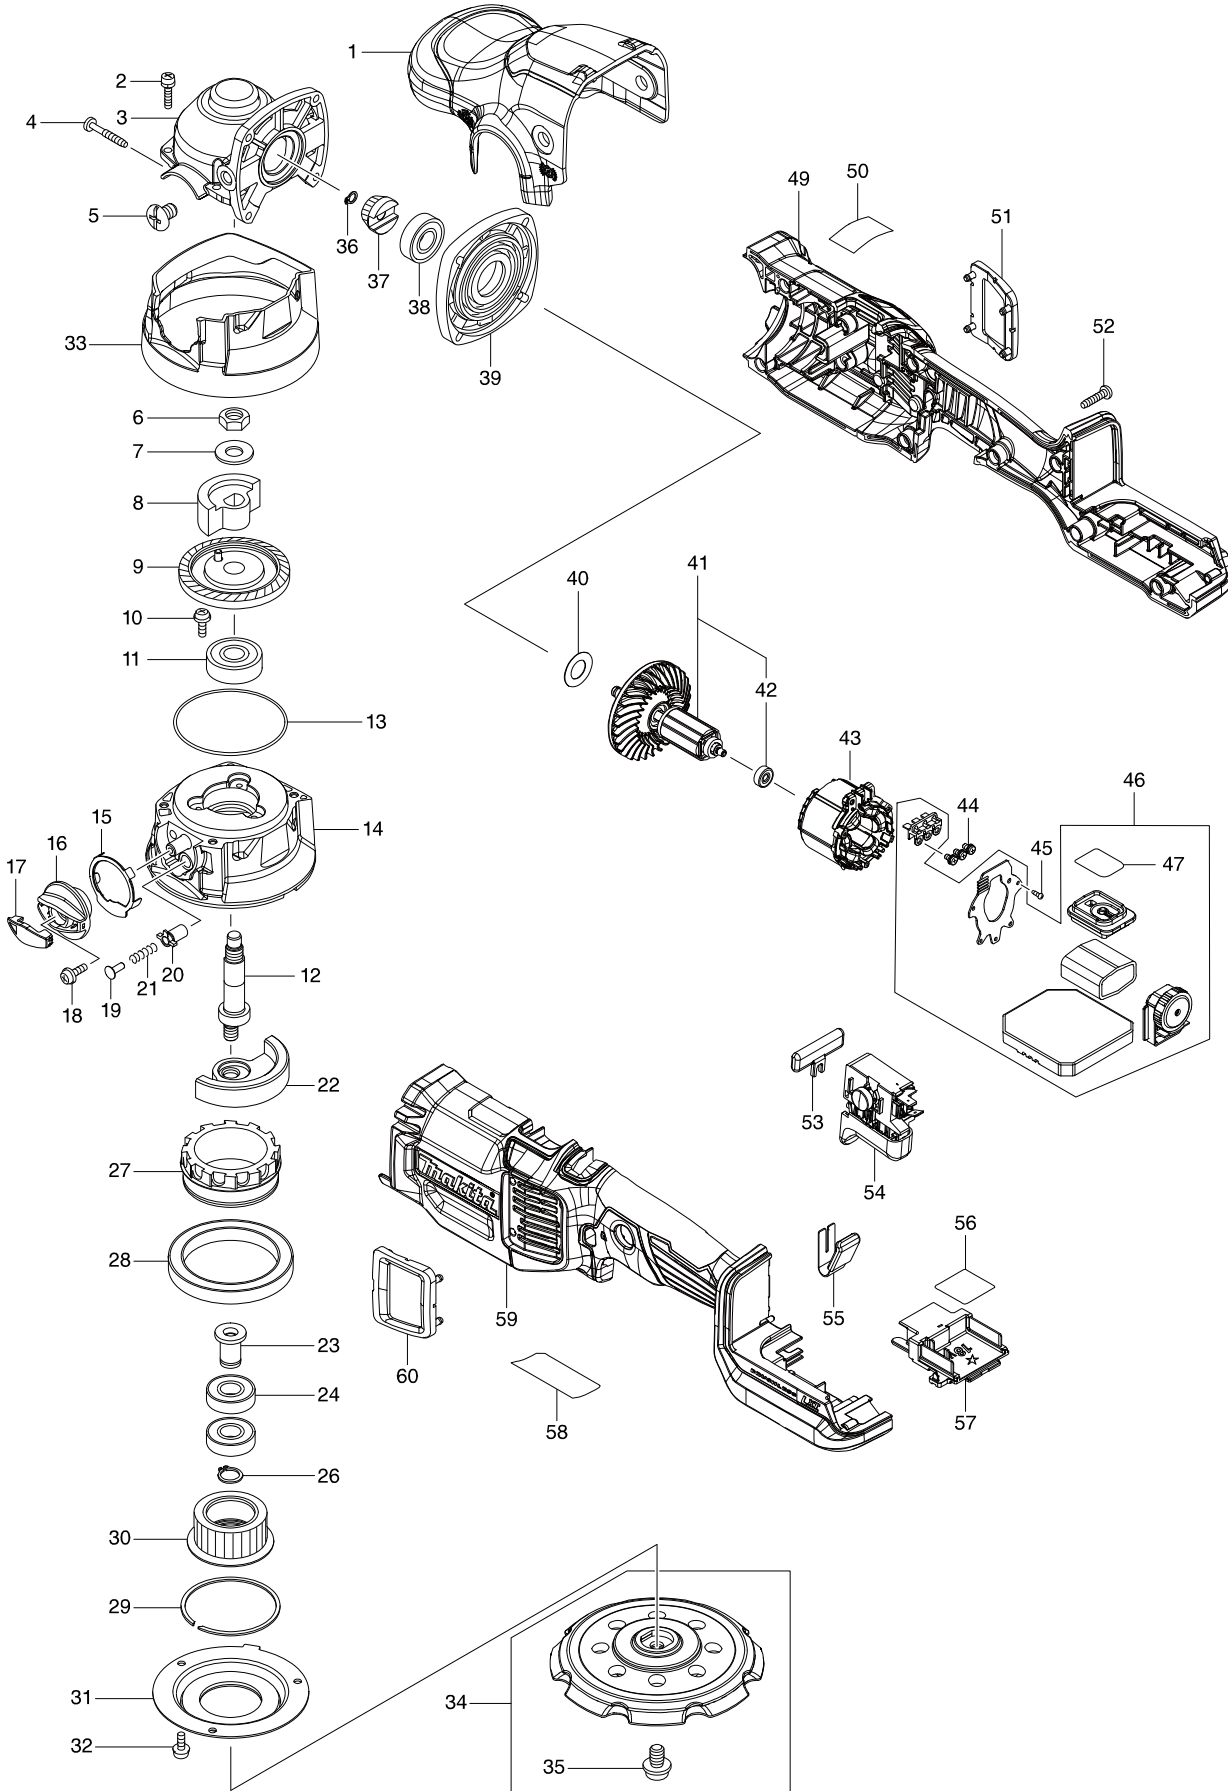

# Model No. DPO500 125MM DC RANDOM ORBIT POLISHER

Item	Parts No.	Description	I/C	QTY	N/O	Opt. 1	Opt. 2	NOTE
001	456805-0	HEAD COVER		1		84679900		
002	911126-2	PAN HEAD SCREW M4X16		4				
003	143783-0	GEAR HOUSING COMPLETE		1		84679900		
004	266257-5	TAPPING SCREW 4X28		4		73181500		
005	265083-9	+ FLAT HEAD SCREW M8X11		2		73181500		
006	931503-2	HEX. NUT M10		1		73181500		
007	253024-7	FLAT WASHER 10		1		84679900		
008	326735-8	UPPER BALANCE WEIGHT		1		84679900		
009	143782-2	SPIRAL BEVEL GEAR 37 COMPLETE		1		84834000		
010	911119-9	PAN HEAD SCREW M4X12		3				
011	211145-1	BALL BEARING 6201ZZ		1		84821090		
012	324069-3	SPINDLE		1				
013	213724-1	O RING 62		1				
014	143784-8	SKIRT COMPLETE		1		84679900		
015	153427-4	DUST SEAL WASHER COMPLETE		1				
016	143785-6	KNOB COMPLETE		1		84679900		
017	456809-2	CAP		1		40169390		
018	911119-9	PAN HEAD SCREW M4X12		1				
019	417382-7	SPRING HOLDER		1				
020	345209-0	HOLDER		1				
021	231230-4	COMPRESSION SPRING 4		1				
022	326736-6	LOWER BALANCE WEIGHT		1		84679900		
023	324070-8	SLEEVE		1				
024	211131-2	BALL BEARING 6001DDW		2		84821090		
026	961052-5	RETAINING RING S-12		1		73182990		
027	221453-2	INTERNAL SPUR GEAR 29		1		84834000		
028	210146-6	BALL BEARING 6811LLB		1		84821090		
029	257933-2	STOP RING (EXT) WR-55		1				
030	143790-3	SPUR GEAR 26 COMPLETE		1		84834000		
031	143938-7	BEARING RETAINER 80 COMPLETE		1		84679900		
032	911119-9	PAN HEAD SCREW M4X12		3				
033	456806-8	BUMPER		1		84679900		
034	197923-2	PAD 125 SET		1		40169390		
D10		INC. 35						
035	266270-3	HEX.SOCKET HEAD BOLT M8X14		1				
036	961002-0	RETAINING RING S-6		1		73182990		
037	221450-8	SPIRAL BEVEL GEAR 10		1		84834000		
038	211142-7	BALL BEARING 6001LLB		1		84821090		
039	317359-1	GEAR HOUSING COVER		1		84679900		
040	253084-9	FLAT WASHER 12		1		84679900		
041	519546-0	ROTOR ASSY		1				
D10		INC. 42						
042	210036-3	BALL BEARING 604ZZ		1		84821090		
043	629391-6	STATOR		1				
044	652069-6	FLAT HEAD SCREW M3X6		3		73181500		
045	266490-9	TAPPING SCREW PT 2X6		3		73181500		
046	620A17-9	CONTROLLER COMPLETE		1				
D10		INC. 47						