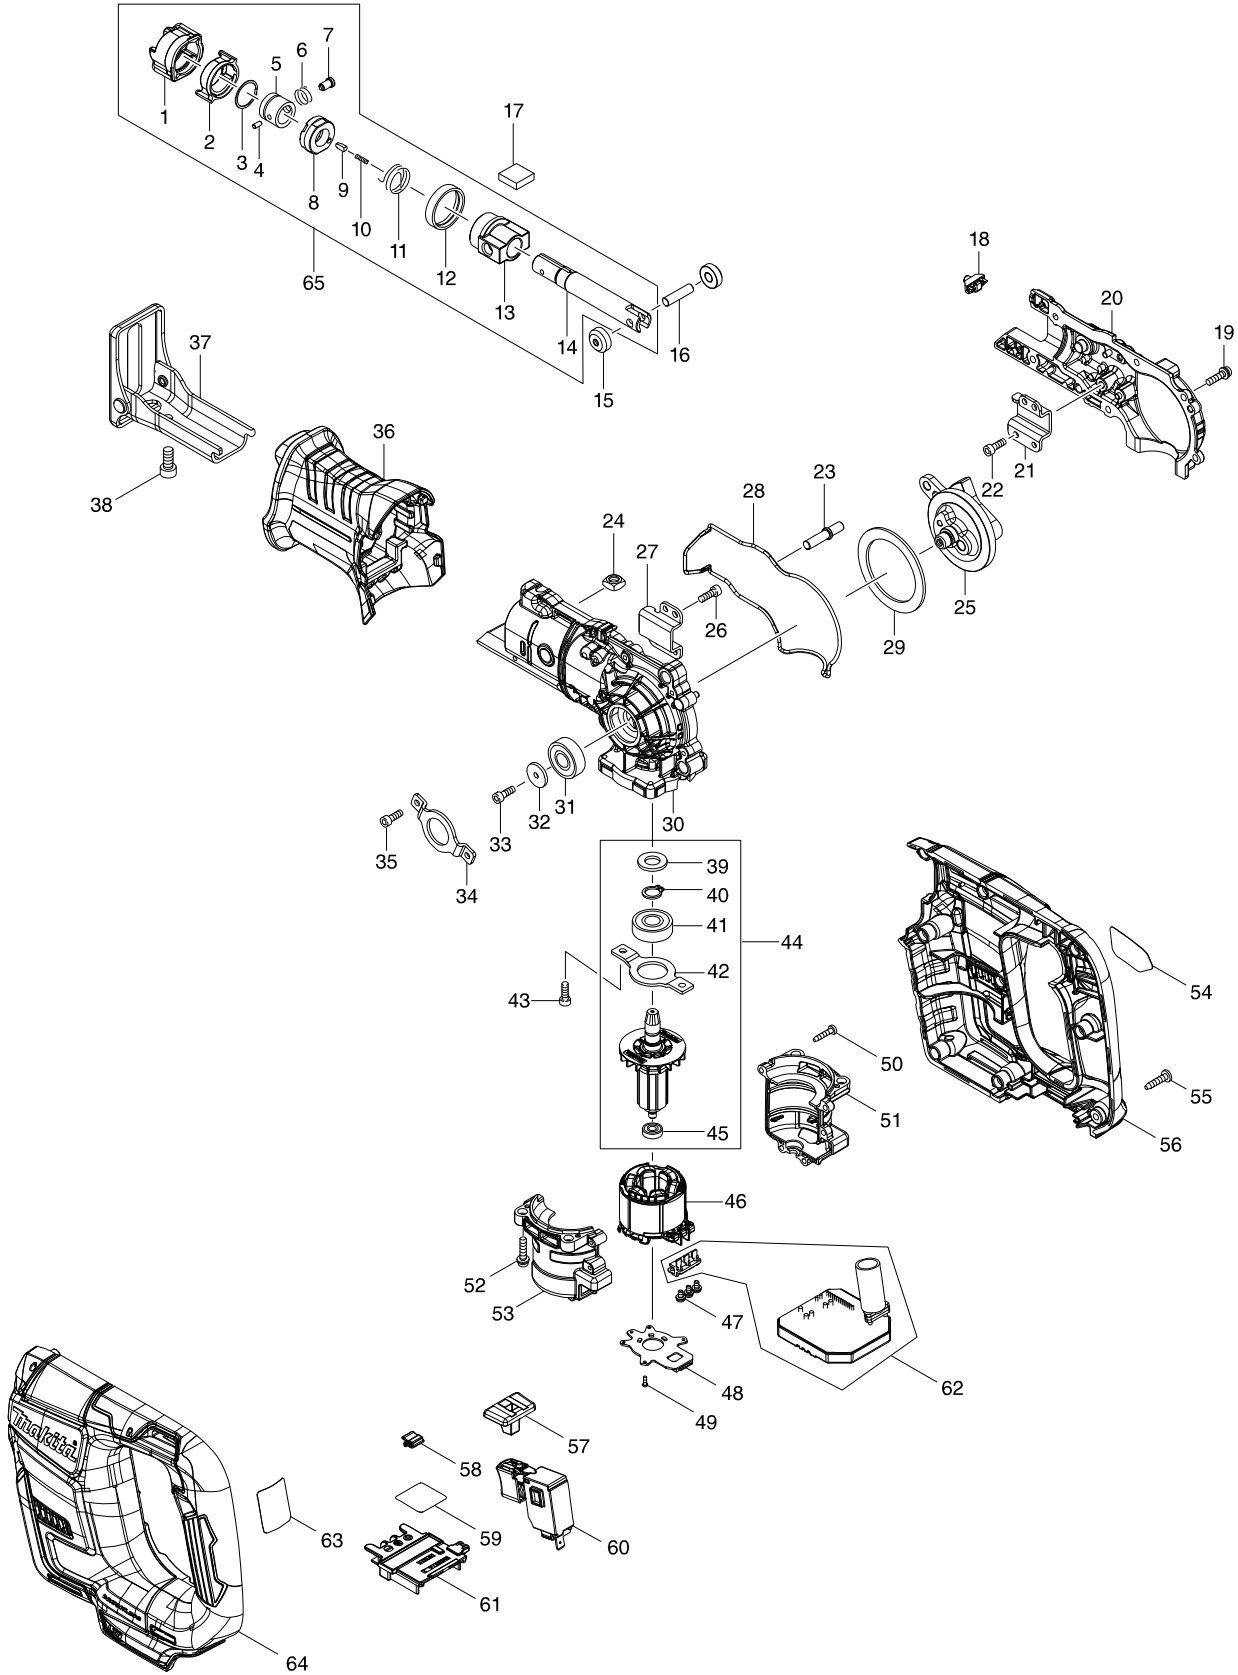

Model No. DJR188 CORDLESS RECIPRO SAW

Model No. DJR188 CORDLESS RECIPRO SAW

Item	Parts No.	Description	I/C	QTY	N/O	Opt. 1	Opt. 2	NOTE
001	422223-4	PROTECTOR		1				
002	310848-5	DRIVING SLEEVE		1				
003	257952-8	RETAINING RING (EXT) 18		1	*	73182990		
003-1	257430-8	RETAINING RING(EXT)18	S	1				
004	268094-3	PIN 3		1		73182990		
005	331720-8	GUIDE SLEEVE		1	*	73182990		
005-1	327043-0	GUIDE SLEEVE	S	1				
006	234381-2	COMPRESSION SPRING 6		1				
007	256569-4	SHOULDER PIN 5		1				
008	458113-5	CONNECTING SLEEVE		1	*			
008-1	458968-8	CONNECTING SLEEVE	O	1				
009	310859-0	PUSH PIN		1	*			
009-1	310912-2	PUSH PIN	S	1				
010	233025-1	COMPRESSION SPRING 2		1	*	73209090		
010-1	232472-3	COMPRESSION SPRING 2	S	1				
011	233594-2	TORSION SPRING 17		1		73209090		
012	424762-0	RUBBER RING		1				
013	144012-4	SLIDER GUIDE COMPLETE		1				
C10	213151-2	OIL SEAL 14		1		40169320		
C20	213174-0	X RING 14		1		40169320		
014	161796-9	SLIDER		1				
015	310663-7	ROLLER		2				
016	268341-2	PIN 6		1				
017	424902-0	FELT 16X16		1				
018	620434-7	LED CIRCUIT		1				
019	911128-8	P.H.SCREW M4X16 WITH WR		6		73181500		
020	144809-1	GEAR HOUSING R COMPLETE		1		84834000		
021	347303-4	ROD GUIDE R		1		84679900		
022	265353-6	HEX. SOCKET HEAD BOLT M4X12		2		73181500		
023	256567-8	SHOULDER PIN 6-8		1				
024	252157-5	SQUARE NUT M6		1		73181500		
025	144806-7	GEAR COMPLETE		1		84834000		
026	265353-6	HEX. SOCKET HEAD BOLT M4X12		2		73181500		
027	347302-6	ROD GUIDE L		1		84679900		
028	422224-2	SEAL RING		1		40169330		
029	267336-2	FLAT WASHER 45		1		73182200		
030	144808-3	GEAR HOUSING L COMPLETE		1		84834000		
C10	213445-5	O-RING 26		1		40169320		
031	210059-1	BALL BEARING 6000DDW		1		84821090		
032	253400-5	FLAT WASHER 4		1		73182200		
033	265353-6	HEX. SOCKET HEAD BOLT M4X12		1		73181500		
034	285031-2	BEARING RETAINER 51		1		84679900		
035	265353-6	HEX. SOCKET HEAD BOLT M4X12		2		73181500		
036	422221-8	INSULATION COVER		1		39269099		
037	161795-1	SHOE		1		84679900		
038	265531-8	HEX.SOCKET HEAD BOLT M6X14		1		73181500		
039	422225-0	FELT RING 10		1				
040	961006-2	RETAINING RING S-10		1		73182990