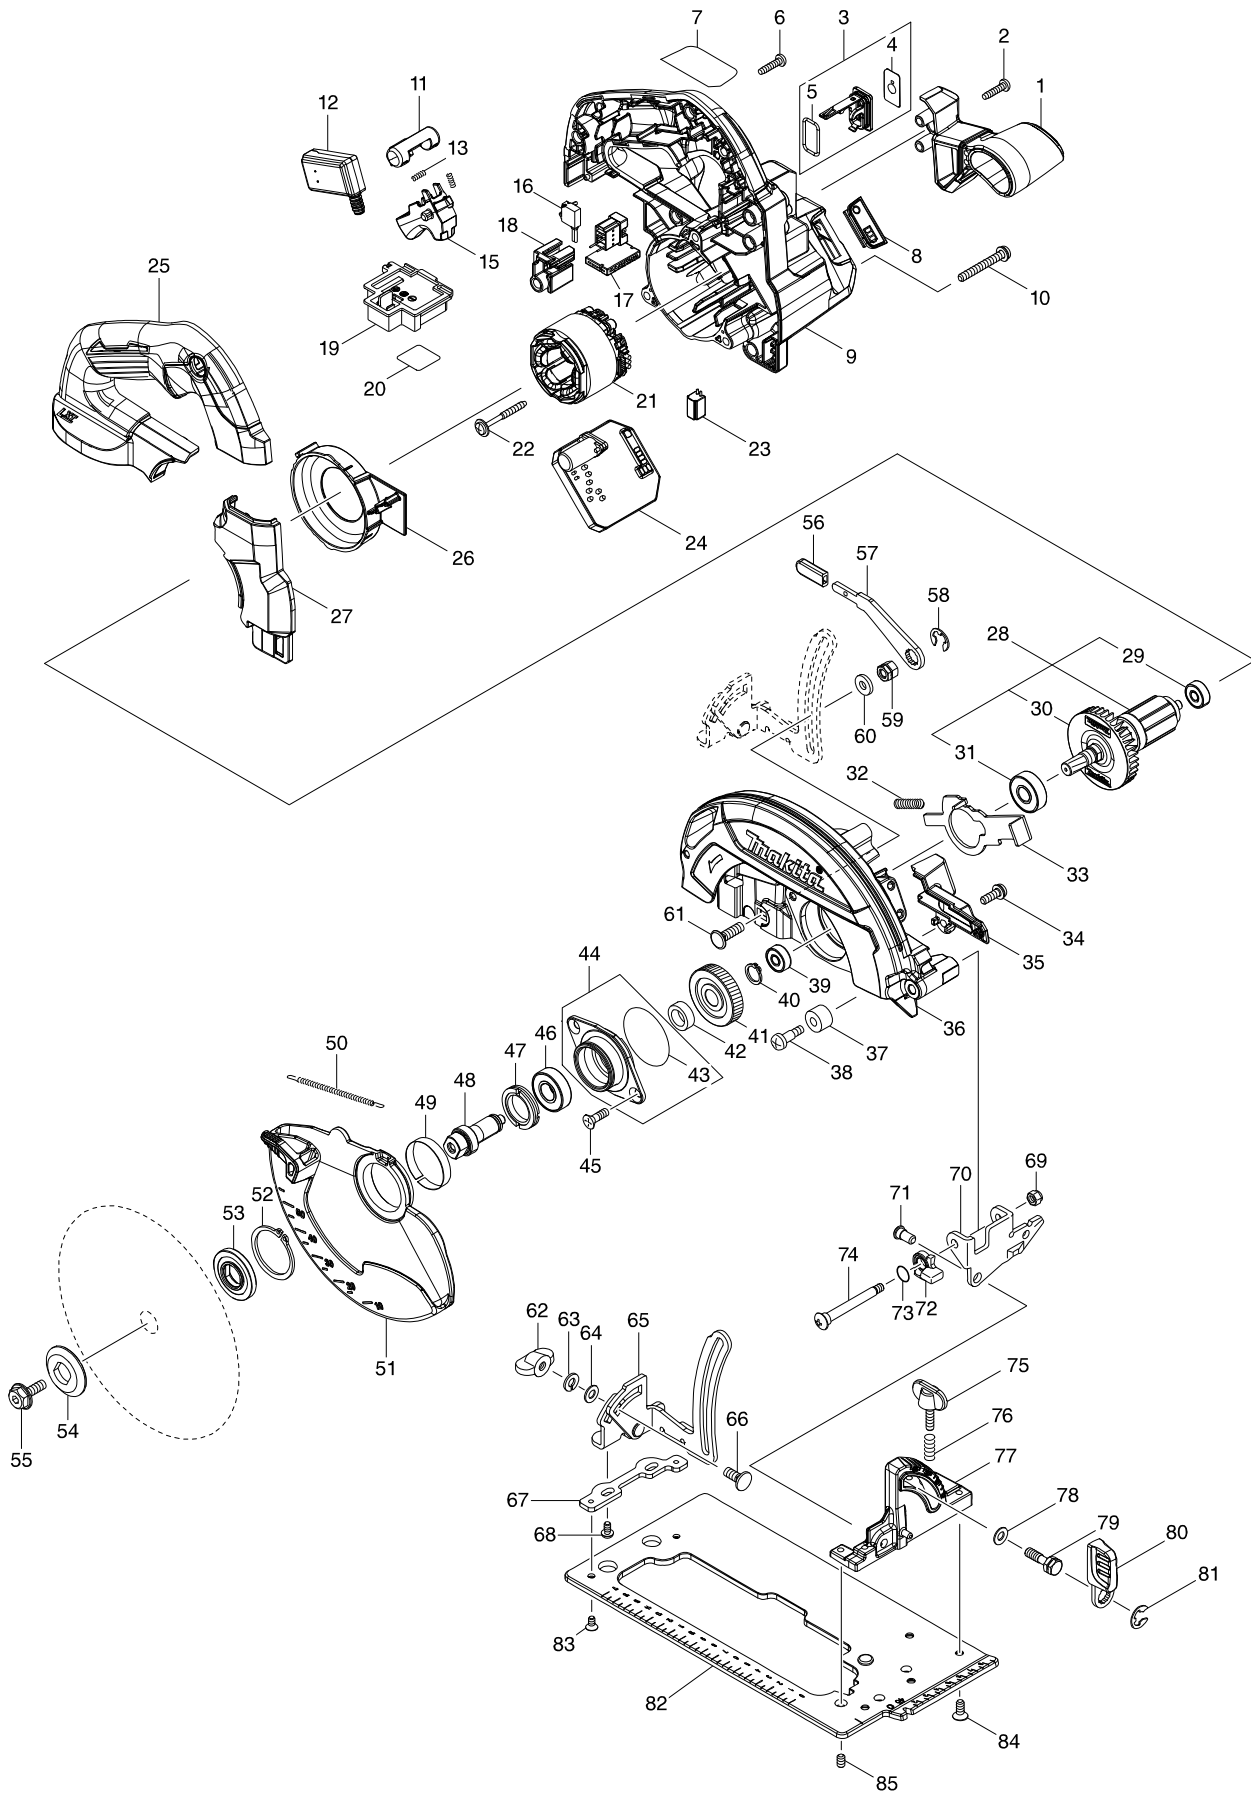

# Model No. DHS661 165MM CORDLESS CIRCULAR SAW

Item	Parts No.	Description	I/C	QTY	N/O	Opt. 1	Opt. 2	NOTE
001	458590-1	FRONT GRIP		1		40169390		
002	265995-6	TAPPING SCREW 4X18		1		73181500		
003	183J85-2	CAP SET		1	*	73182990		
D10		INC. 4,5			*			
003-1	140G30-2	CAP COMPLETE	<	1				
D10		INC. 4,5						
004	813T75-8	CAP LABEL		1	*			
004-1	818H48-4	CAP LABEL	<	1				
005	213218-6	O RING 16		1		40169320		
006	265995-6	TAPPING SCREW 4X18		7		73181500		
007	854N98-1	DHS661 NAME PLATE		1				
008	144251-6	INDICATION PLATE COMPLETE		1		83100090		
009	140C49-7	MOTOR HOUSING COMPLETE		1		84679900		
C10	263005-3	RUBBER PIN 6		2		40169390		
010	911263-2	PAN HEAD SCREW M5X40		3		73181500		
011	419704-7	LOCK OFF BUTTON		1				
012	651083-9	SWITCH C3XA-1PSPM		1		85365000		
013	231433-0	COMPRESSION SPRING 4		2		73209090		
015	458594-3	SWITCH LEVER		1		73182990		
016	632L80-6	SWITCH UNIT		1		85365090		
017	620754-9	SUB CONTROLLER		1		84679900		
018	458588-8	HOLDER		1		82078000		
019	644809-6	TERMINAL		1				
020	854P03-0	DHS661 SERIAL NO. LABEL		1				
021	629362-3	STATOR		1		85030090		
022	251517-8	TAPPING SCREW 4X40		2		73181500		
023	620936-3	LED CIRCUIT		1		94051090		
024	620937-1	CONTROLLER		1	*	84679900		
024-1	620A73-9	CONTROLLER	<	1				
025	458584-6	HANDLE COVER		1		82078000		
026	458586-2	BAFFLE PLATE		1		73182990		
027	458592-7	COVER		1		73182990		
028	519527-4	ROTOR ASS'Y		1		85030090		
D10		INC. 29-31						
029	211012-0	BALL BEARING 606ZZ		1		84821090		
030	240045-8	FAN 55		1		84145190		
031	210059-1	BALL BEARING 6000DDW		1		84821090		
032	233117-6	COMPRESSION SPRING 6		1	*	73209090		
032-1	233342-9	COMPRESSION SPRING 6	<	1		73209090		
033	347400-6	SHAFT LOCK		1		73182990		
034	911223-4	PAN HEAD SCREW M5X16		1		73181500		
035	458589-6	DUCT		1		84679900		
036	140D07-9	BLADE CASE COMPLETE		1		73182990		
C10	213821-3	O-RING 26		1		40169320		
037	262511-5	RUBBER SLEEVE 6		1		73182990		
038	265115-2	+ PAN HEAD SCREW M5		1				
039	211012-0	BALL BEARING 606ZZ		1		84821090		
040	961052-5	RETAINING RING S-12		1		73182990		