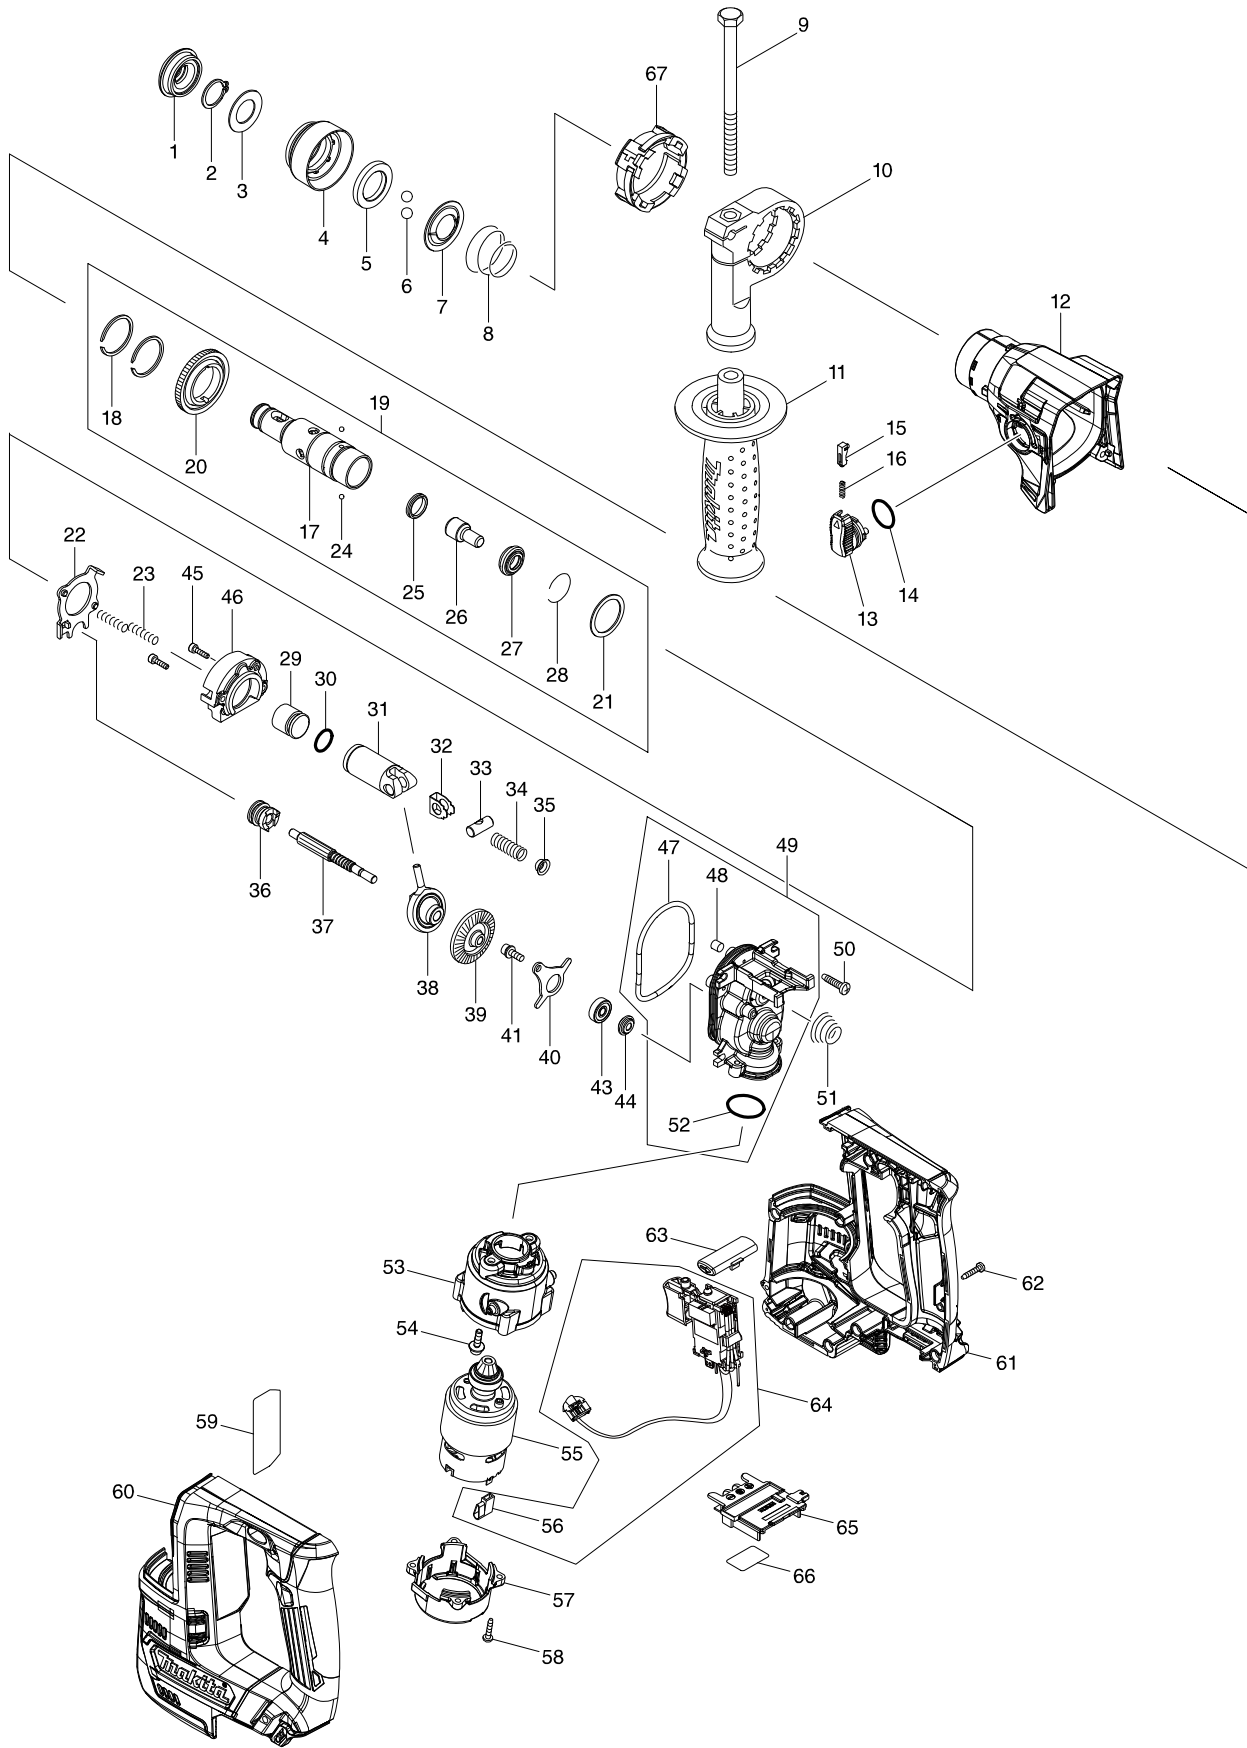

Model No. HR140D 14MM CORDLESS ROTARY HAMMER

Model No. HR140D 14MM CORDLESS ROTARY HAMMER

Item	Parts No.	Description	I/C	QTY	N/O	Opt. 1	Opt. 2	NOTE
001	286037-3	CAP 34		1		40169390		
002	961057-5	RETAINING RING S-17		1		73182990		
003	253377-4	FLAT WASHER 17		1		84679900		
004	457214-6	CHUCK COVER		1		84679900		
005	257416-2	RING 21		1		73182990		
006	216022-2	STEEL BALL 7.0		2		73182990		
007	346177-0	GUIDE WASHER		1		73182200		
008	232347-6	CONICAL COMP. SPRING 21-29		1		73209090		
009	921923-8	HEX. BOLT M8X120		1		73181500		
010	417911-6	GRIP BASE		1		84679900		
011	158057-6	GRIP 36 COMPLETE		1		84679900		
C10	931402-8	HEX. NUT M8		1		73181500		
012	144575-0	GEAR HOUSING COMPLETE		1		84834000		
C10	211375-4	BALL BEARING 6805LLB		1		84821090		
C20	213788-5	OIL SEAL 25		1		40169390		
013	161569-0	CHANGE LEVER COMPLETE		1		84679900		
014	213278-8	O RING 17		1		40169320		
015	161568-2	LOCK BUTTON COMPLETE		1		84679900		
016	232344-2	COMPRESSION SPRING 3		1		73209090		
017	326841-9	TOOL HOLDER		1		82078000		
018	961135-1	RETAINING(EXT) WR-25		2		73182990		
019	135933-1	TOOL HOLDER ASS'Y		1		84679900		
D10		INC. 17,18,20,21,24-28						
020	221483-3	SPUR GEAR 57		1		84834000		
021	267175-0	FLAT WASHER 24		1		73182200		
022	161570-5	CHANGE PLATE COMPLETE		1		84679900		
023	233194-8	COMPRESSION SPRING 4		2		73209090		
024	216019-1	STEEL BALL 3		2		73182990		
025	213183-9	X RING 13		1		40169320		
026	326843-5	IMPACT BOLT		1		73181500		
027	326842-7	RING 10		1		73182990		
028	232343-4	RING SPRING 23		1		73209090		
029	326995-2	STRIKER		1		84679900		
030	213128-7	O RING 12		1		40169320		
031	319510-9	PISTON CYLINDER		1		84679900		
032	347101-6	GUIDE PLATE		1		73182990		
033	326846-9	PISTON JOINT		1		84679900		
034	232346-8	COMPRESSION SPRING 8		1		73209090		
035	347102-4	SPRING GUIDE		1		73182990		
036	326845-1	CLUTCH CAM		1		84831099		
037	221482-5	SPUR GEAR 8		1		84834000		
038	219026-3	SWASH BEARING 6		1		84821090		
039	221553-8	SPIRAL BEVEL GEAR 37		1		84839000		
040	347100-8	BEARING RETAINER		1		73182990		
041	266273-7	HEX. SOCKET HEAD BOLT M4X12		1		73181500		
043	210065-6	BALL BEARING 625ZZ		1		84821090		
044	326847-7	RING 5		1		73182990		
045	265910-0	HEX. SOCKET HEAD BOLT M3X12		2		73181500		