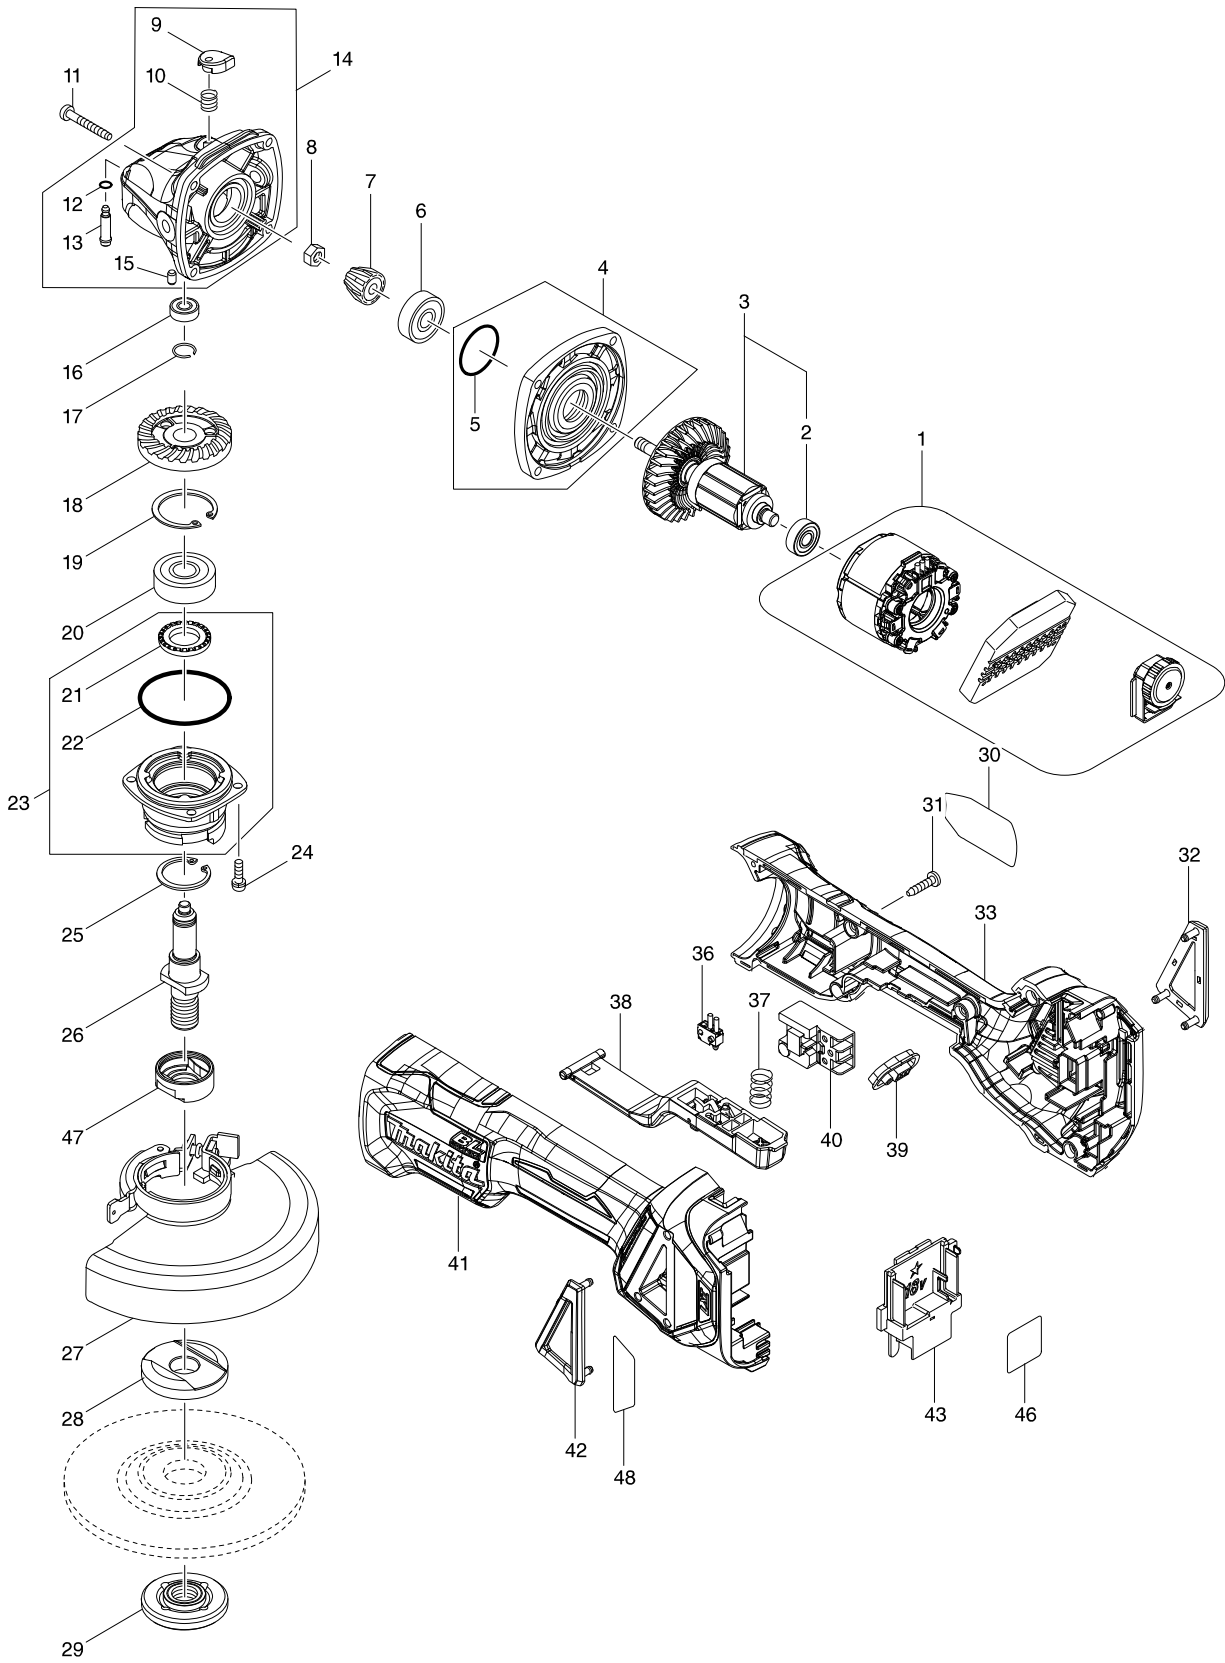

Model No. DGA517 125MM CORDLESS ANGLE GRINDER

Model No. DGA517 125MM CORDLESS ANGLE GRINDER

Item	Parts No.	Description	I/C	QTY	N/O	Opt. 1	Opt. 2	NOTE
001	629304-7	STATOR COMPLETE		1		85030090		
002	211021-9	BALL BEARING 607LLB		1		84821090		
003	510300-5	ROTOR ASS'Y		1		85030090		
D10		INC. 2						
004	135930-7	GEAR HOUSING COVER ASSEMBLY		1		84679900		
D10		INC. 5						
005	213445-5	O-RING 26		1		40169320		
006	210042-8	BALL BEARING 629LLB		1		84821090		
007	227541-3	SPIRAL BEVEL GEAR 10		1	*	84679900		
007-1	226861-2	SPIRAL BEVEL GEAR 10	S	1				
008	252186-8	HEX. NUT M6		1		73181500		
009	417771-6	PIN CAP		1		40169390		
010	233072-2	COMPRESSION SPRING 8		1		73209090		
011	266361-0	TAPPING SCREW 4X30		4		73181500		
012	213960-9	O RING 5		1		40169320		
013	256546-6	SHOULDER PIN 4		1				
014	135929-2	GEAR HOUSING ASSEMBLY		1		84834000		
D10		INC. 9,10,12,13,15						
015	263002-9	RUBBER PIN 4		1		40169390		
016	210006-2	BALL BEARING 696ZZ		1		84821090		
017	233950-6	RING SPRING 11		1		73209090		
018	227641-9	SPIRAL BEVEL GEAR 37		1	*			
018-1	226862-0	SPIRAL BEVEL GEAR 37	S	1				
019	962151-6	RETAINING RING R-32		1		73182990		
020	211129-9	BALL BEARING 6201DDW		1		84821090		
021	262153-5	FELT RING 16		1		73182990		
022	213622-9	O RING 45		1		40169320		
023	135949-6	BEARING BOX ASSEMBLY		1		84833000		
D10		INC. 21,22						
024	911121-2	PAN HEAD SCREW M4X14		4		73181500		
025	962105-3	RETAINING RING R-26		1		73182990		
026	326672-6	SPINDLE		1		84679900		
027	123145-8	TOOLLESS WHEELCOVER 125AK ASS		1				
C10	213009-5	O RING 4		1		40169320		
C20	265180-1	PAN HEAD SCREW M5X16		1		73181500		
028	224447-6	INNER FLANGE 42B		1				
029	224554-5	LOCK NUT 14-45		1		73181600		
030	853Y82-9	DGA517 NAME PLATE		1				
031	266326-2	TAPPING SCREW 4X18		5		73181500		
032	455450-8	DUST COVER R		1				
033	183H86-8	MOTOR HOUSING SET		1		84679900		
C10	263005-3	RUBBER PIN 6		2		40169390		
D10		INC. 41						
036	632E12-1	SWITCH UNIT		1				
037	234357-9	COMPRESSION SPRING 11		1				
038	142976-6	SWITCH LEVER COMPLETE		1				
039	142901-7	INDICATOR PANEL COMPLETE		1				
040	650734-1	SWITCH TG73BDS-2		1				