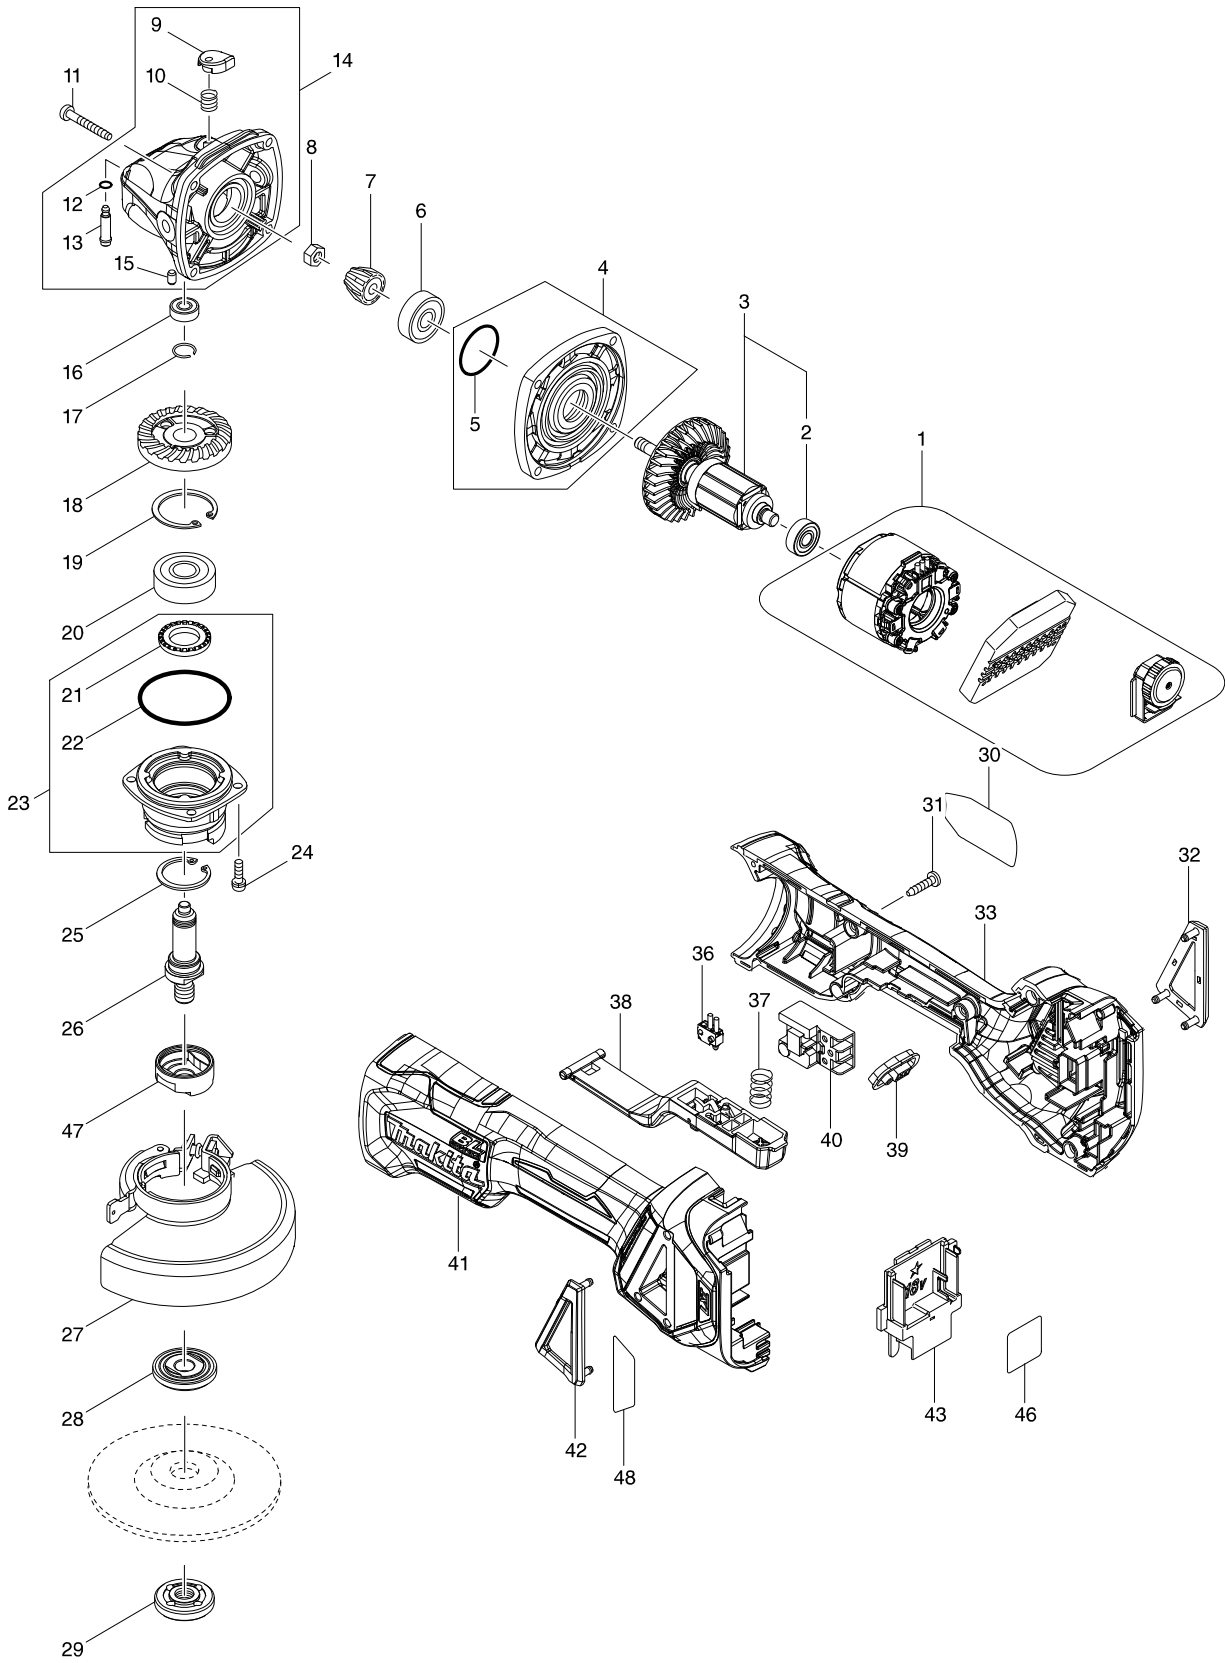

Model No. DGA417 100MM CORDLESS ANGLE GRINDER

Model No. DGA417 100MM CORDLESS ANGLE GRINDER

Item	Parts No.	Description	I/C	QTY	N/O	Opt. 1	Opt. 2	NOTE
001	629304-7	STATOR COMPLETE		1		85030090		
002	211021-9	BALL BEARING 607LLB		1		84821090		
003	510300-5	ROTOR ASS'Y		1		85030090		
D10		INC. 2						
004	135930-7	GEAR HOUSING COVER ASSEMBLY		1		84679900		
D10		INC. 5						
005	213445-5	O-RING 26		1		40169320		
006	210042-8	BALL BEARING 629LLB		1		84821090		
007	227541-3	SPIRAL BEVEL GEAR 10		1	*	84679900		
007-1	226861-2	SPIRAL BEVEL GEAR 10	S	1				
008	252186-8	HEX. NUT M6		1		73181500		
009	417771-6	PIN CAP		1		40169390		
010	233072-2	COMPRESSION SPRING 8		1		73209090		
011	266361-0	TAPPING SCREW 4X30		4		73181500		
012	213960-9	O RING 5		1		40169320		
013	256546-6	SHOULDER PIN 4		1				
014	135929-2	GEAR HOUSING ASSEMBLY		1		84834000		
D10		INC. 9,10,12,13,15						
015	263002-9	RUBBER PIN 4		1		40169390		
016	210006-2	BALL BEARING 696ZZ		1		84821090		
017	233950-6	RING SPRING 11		1		73209090		
018	227641-9	SPIRAL BEVEL GEAR 37		1	*			
018-1	226862-0	SPIRAL BEVEL GEAR 37	S	1				
019	962151-6	RETAINING RING R-32		1		73182990		
020	211129-9	BALL BEARING 6201DDW		1		84821090		
021	262153-5	FELT RING 16		1		73182990		
022	213622-9	O RING 45		1		40169320		
023	135949-6	BEARING BOX ASSEMBLY		1		84833000		
D10		INC. 21,22						
024	911121-2	PAN HEAD SCREW M4X14		4		73181500		
025	962105-3	RETAINING RING R-26		1		73182990		
026	326669-5	SPINDLE		1		84679900		
027	122893-6	TOOLLESS WHEEL COVER 100K ASS		1		84679900		
C10	213009-5	O RING 4		1		40169320		
C20	265180-1	PAN HEAD SCREW M5X16		1		73181500		
028	224483-2	INNER FLANGE 30		1		73182990		
029	224559-5	LOCK NUT 10-30		1		73181600		
030	853Y41-3	DGA417 NAME PLATE		1				
031	266326-2	TAPPING SCREW 4X18		5		73181500		
032	455450-8	DUST COVER R		1				
033	183H86-8	MOTOR HOUSING SET		1		84679900		
C10	263005-3	RUBBER PIN 6		2		40169390		
D10		INC. 41						
036	632E12-1	SWITCH UNIT		1				
037	234357-9	COMPRESSION SPRING 11		1				
038	142976-6	SWITCH LEVER COMPLETE		1				
039	142901-7	INDICATOR PANEL COMPLETE		1				
040	650734-1	SWITCH TG73BDS-2		1				