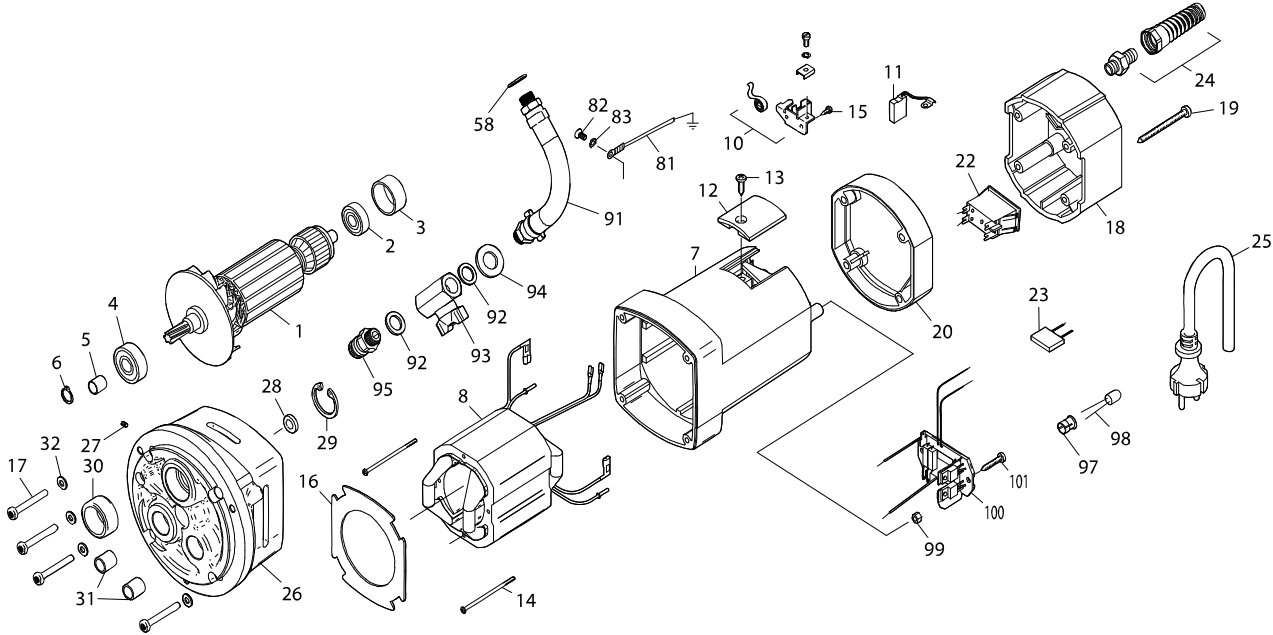

Model No. DBM230 DIAMOND CORE DRILL

Item	Parts No.	Description	I/C	QTY	N/O	Opt. 1	Opt. 2	NOTE
001	EE73537100	ROTOR COMPLETE		1		85030090		
002	EE80410021	GROOVED BALL BEARING		1		84831090		
003	EE83000031	BEARING CAP		1		84833000		
004	EE80410101	GROOVED BALL BEARING 6201 RSZ		1		84821090		
005	EE80420160	BEARING RING 12X15X12,5		1		84833000		
006	EE80201321	LOCKING RING 12/1		1		73182200		
007	EE80900159	MOTOR HOUSING		1		84679900		
008	EE73R53150	STATOR COMPLETE		1		85030090		
010	EE80201199	BRUSH HOLDER		2		82078000		
011	EE80700019	PAIR OF BRUSHES		2	*	96039000		
011-1	EE7332022S	PAIR OF BRUSHES	<	1				
012	EE80900073	BRUSH HOLDER COVER		2		73182990		
013	EE80201270	SELF TAPPING SCREW		2		73181500		
014	EE80201234	SPECIAL SCREW MEPLAST 3X78		2		73181500		
015	EE80201252	SELF TAPPING SCREW HC 2,9X13		4		73181500		
016	EE85000097	AIR GUIDING RING		1		84679900		
017	EE80201436	PT-SCREW 50X50		4				
018	EE73537240	CAP		1		84679900		
019	EE80201286	SELF TAPPING SCREW HC 4,8X70		4		73181500		
020	EE80901000	INTERMEDIATE BLOCK		1				
022	EE80600119	SWITCH ETA		1		85366990		
023	EE80500010	ANTI PARASITE CONDENSER		1		84679900		
024	EE80600179	CABLE GUARD M20X1,5		1				
025	EE73533262	CONNECTING CABLE, PRCD		1		85366990		
026	EE73537610	END SHIELD OF GEARING		1		84679900		
027	EE80200759	THREADED PIN M6X10		1				
028	EE83000042	SHAFT SEAL RING KEIV 15X21X3		1		73182990		
029	EE80201351	LOCKING RING 32/1,2		1		73182990		
030	EE80420150	NEEDLE SLEEVE HK 2012		1		84821090		
031	EE80420130	NEEDLE SLEEVE HK 1212		2		84821090		
032	EE80200999	SEALING WASHER		4				
033	EE73533420	WORK SPINDLE		1				
034	EE83000073	SHAFT SEAL RING 40X52X7		1		40169390		
035	EE83000074	SHAFT SEAL RING 40X55X7		2		40169390		
036	EE80200607	FITTING KEY 6X6X32		1		73182990		
037	EE80201392	LOCKING RING 52/2		1				
038	EE80420155	NEEDLE BEARING NKS 37		1		84821090		
039	EE73531450	STEEL RING		1		73182990		
040	EE80420165	SPACER DISC LS 3047		2		84679900		
041	EE80420038	AXIAL NEEDLE BEARING AXK3047A		2		84821090		
042	EE80420168	INTERMEDIATE DISC ZS3151		1		84679900		
043	EE80200717	SPRING WASHER 50X25,4X3		9		73209090		
044	EE73531425	SUPPORTING DISC		1		84679900		
045	EE73533430	SPINDLE WHEEL		1		84834000		
047	EE73531423	THRUST SLEEVE		1		84679900		
048	EE85000076	BRAKING DISK		2		84679900		
049	EE73531429	HEXAGONAL NUT M24X1,5		1				
050	EE73537400	GEARBOX HOUSING		1		84679900