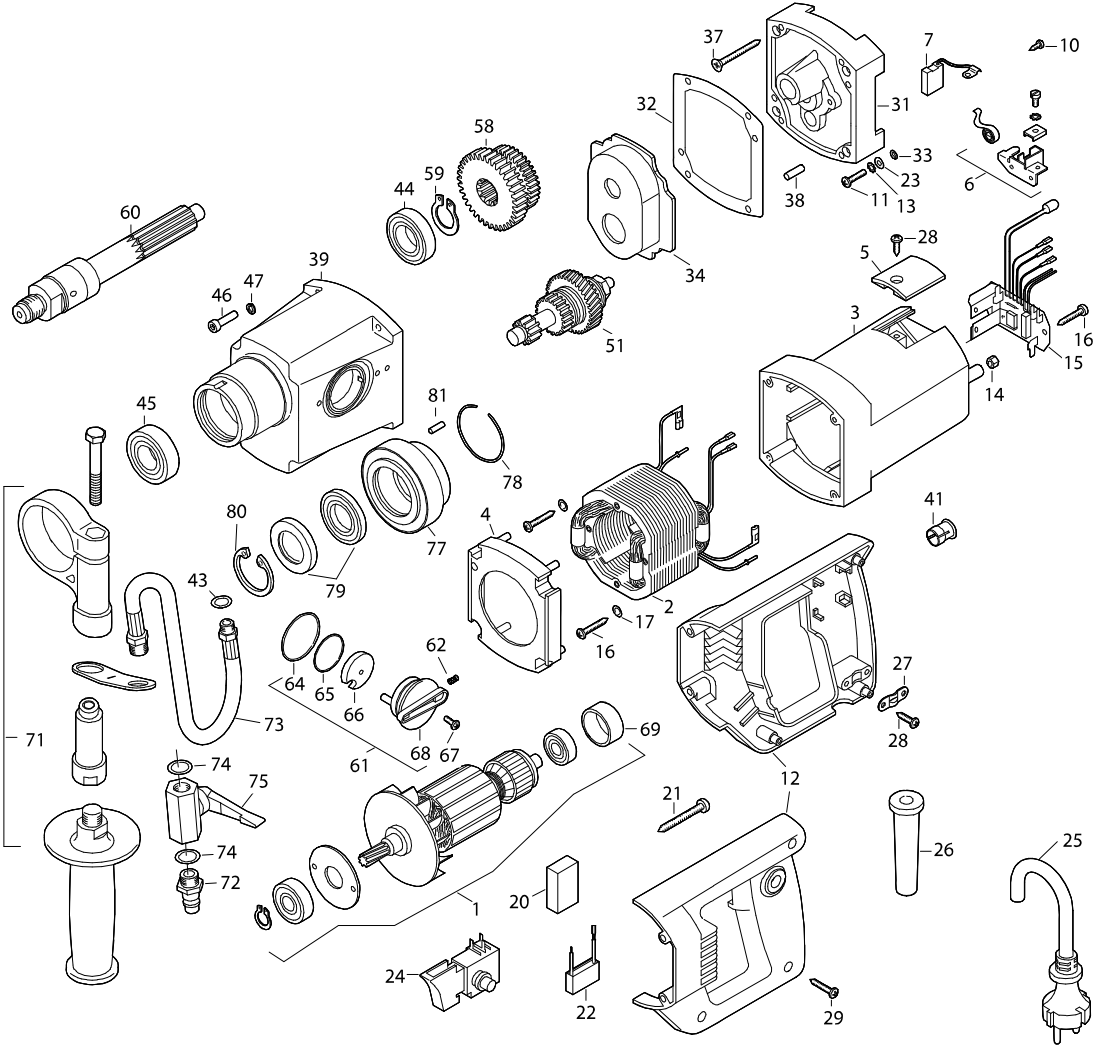

Model No. DBM131 DIAMOND CORE DRILL

Model No. DBM131 DIAMOND CORE DRILL

Item	Parts No.	Description	I/C	QTY	N/O	Opt. 1	Opt. 2	NOTE
001	EE73313100	ROTOR COMPLETE 230V		1		85030090		
D10		INC. 69						
002	EE73320150	STATOR COMPLETE 230V		1		85030090		
003	EE80900159	MOTOR HOUSING		1		84679900		
004	EE80900072	AIR GUIDING RING		1		73182990		
005	EE80900073	BRUSH HOLDER COVER		2		73182990		
006	EE80201199	BRUSH HOLDER		2		82078000		
007	EE80700019	PAIR OF BRUSHES		2	*	96039000		
007-1	EE7332022S	PAIR OF BRUSHES	<	1				
010	EE80201252	SELF TAPPING SCREW HC 2,9X13		4		73181500		
011	EE80201131	LENS HEAD SCREW M4X16		2		73181500		
012	EE73421261	PAIR OF HANDLE HALVES		1		84679900		
013	EE80200752	TOOTH LOCK WASHER A4,3		2		73209090		
014	EE80201295	PLASTIC NUT M5		2		73181500		
015	EE80601148	CIRCUIT BOARD 230V		1		84679900		
016	EE80201273	SELF TAPPING SCREW HC 4,2X25		3		73181500		
017	EE80201362	SAFETY WASHER S6		2		73182990		
020	EE80600306	CONTACT WASHER / SPACER		1				
021	EE80201267	SELF TAPPING SCREW		4		73181500		
022	EE73320305	ANTI PARASITE CONDENSER		1		84679900		
023	EE80201371	DISC		2		73182200		
024	EE80600116	SWITCH		1		85366990		
025	EE73119262	CONNECTING CABLE, WITH PRCD		1		85366990		
026	EE83000004	CABLE GROMMET		1		84679900		
027	EE85000020	WIRE LOCKING FLANGE		1				
028	EE80201270	SELF TAPPING SCREW		4		73181500		
029	EE80201272	SELF TAPPING SCREW HC 4,2X22		3		73181500		
031	EE7332S610	END SHIELD OF GEARING		1		84679900		
032	EE82000501	GEARBOX SEAL		1				
033	EE83000019	O-RING 3,68X1,78 NBR		2		73182990		
034	EE80900120	GREASE COMPARTMENT BARRIER		1		73182990		
037	EE80201275	SCREW 4,5X50		4		73181500		
038	EE80200580	NOTCHED PIN PLUG 5X16		1		73182990		
039	EE73429400	GEARBOX HOUSING		1		84679900		
041	EE80601153	HOLDER		1		84679900		
043	EE83000106	SEALING RING 1/8"		1		40169390		
044	EE80410152	GROOVED BALL BEARING 6904 2RS		1				
045	EE80410051	GROOVED BALL BEARING		1				
046	EE80201121	ALLEN SCREW M5X20		4				
047	EE80201302	LOCK WASHER		4		73182200		
051	EE7342749K	CLUTCH COMPLETE		1		84679900		
058	EE73421440	GEAR BLOCK		1		84834000		
059	EE80201319	LOCKING RING 19/1		1		73182990		
060	EE73427420	WORK SPINDLE		1		73182990		
061	EE73320545	GEAR CHANGER COMPLETE		1				
D10		INC. 64-68						
062	EE80430029	SNAP BOLT		1				
064	EE83000022	O RING		1		73182990		