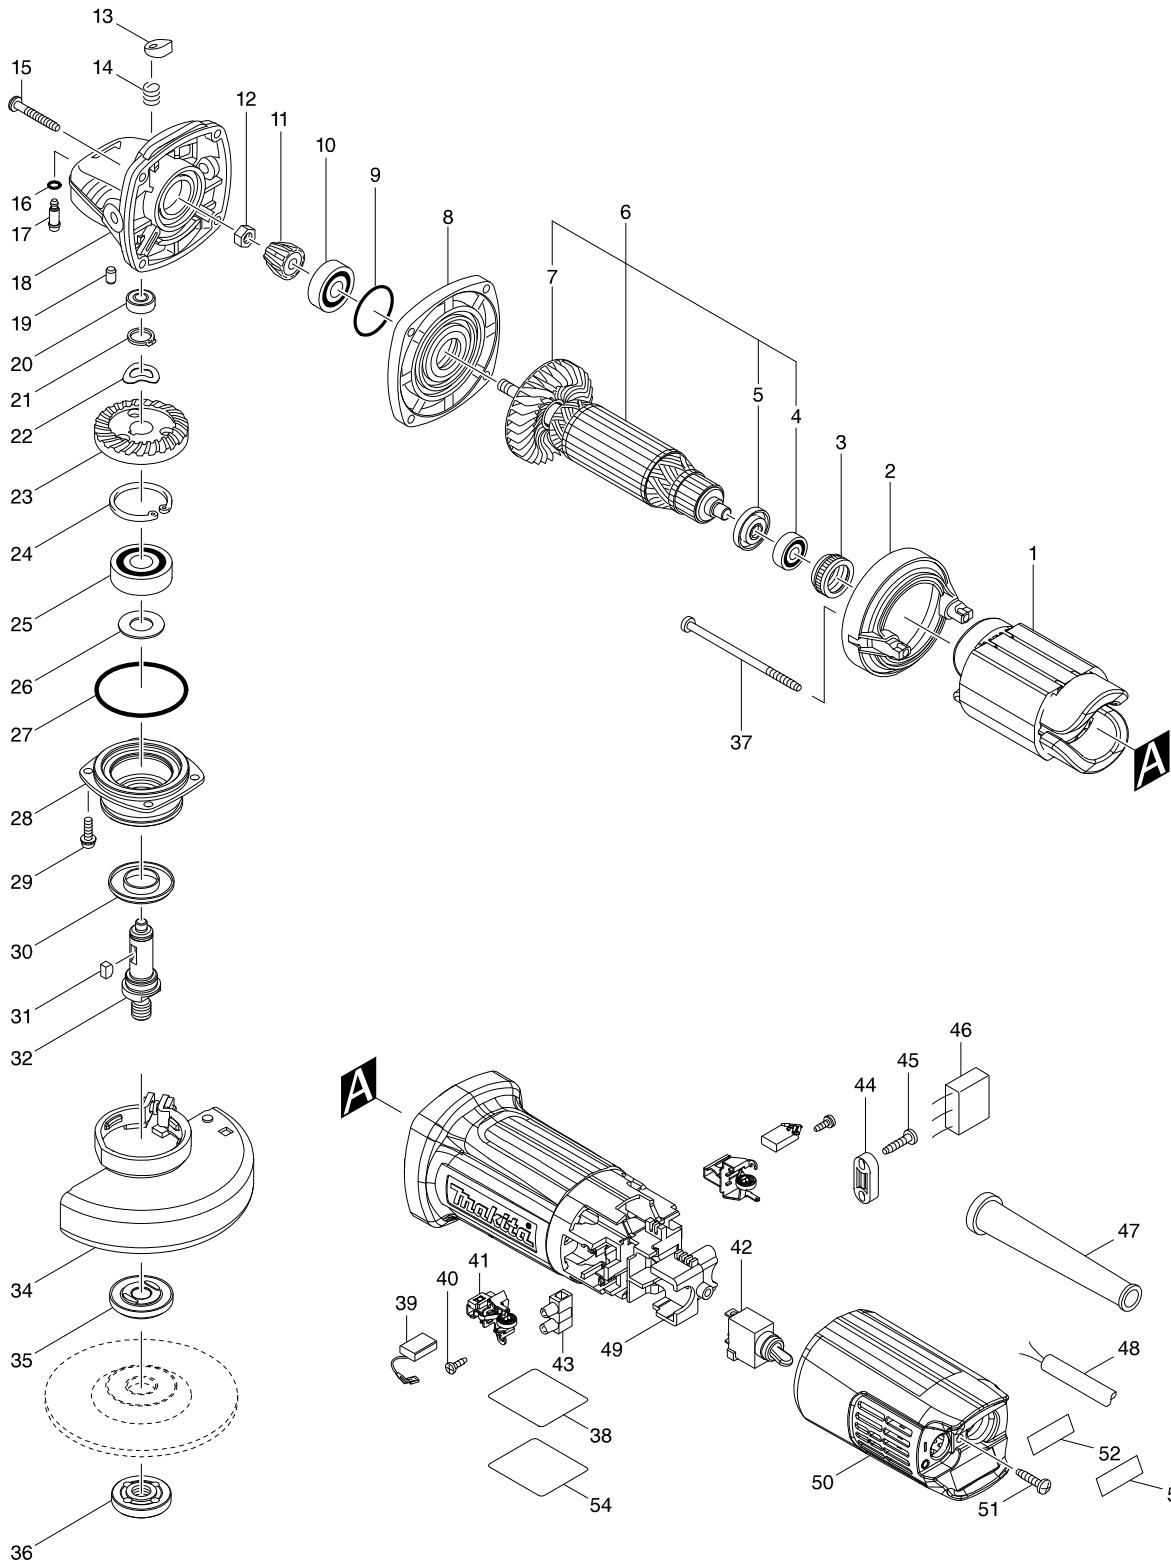

Model No. 9556HB 100MM ANGLE GRINDER

Model No. 9556HB 100MM ANGLE GRINDER

Item	Parts No.	Description	I/C	QTY	N/O	Opt. 1	Opt. 2	NOTE
001	628379-3	FIELD 220-240V		1		85030090		
002	418770-1	BAFFLE PLATE		1	*	73182990		
002-1	457791-8	BAFFLE PLATE	<	1		73262090		
003	421868-5	LABYRINTH RUBBER RING 19		1		40169390		
004	211021-9	BALL BEARING 607LLB		1		84821090		
005	681636-0	INSULATION WASHER		1		73182200		
006	510084-5	ARMATURE ASS'Y 220-240V		1		85030090		
D10		INC. 4,5,7						
007	240076-7	FAN 56		1		84145190		
008	317821-6	GEAR HOUSING COVER		1		84679900		
009	213445-5	O-RING 26		1		40169320		
010	210042-8	BALL BEARING 629LLB		1		84821090		
011	227541-3	SPIRAL BEVEL GEAR 10		1		84679900		
012	252186-8	HEX. NUT M6		1		73181500		
013	417771-6	PIN CAP		1		40169390		
014	233376-2	COMPRESSION SPRING 8		1		73209090		
015	266361-0	TAPPING SCREW 4X30		4		73181500		
016	213960-9	O RING 5		1		40169320		
017	256486-8	SHOULDER PIN 4		1		73182990		
018	317814-3	GEAR HOUSING		1	*	84679900		
018-1	318051-2	GEAR HOUSING	O	1		84679900		
019	263002-9	RUBBER PIN 4		1		40169390		
020	210006-2	BALL BEARING 696ZZ		1		84821090		
021	961052-5	RETAINING RING S-12		1		73182990		
022	267794-2	WAVE WASHER 12		1		73182200		
023	227542-1	SPIRAL BEVEL GEAR 37		1		84679900		
024	962151-6	RETAINING RING R-32		1		73182990		
025	211129-9	BALL BEARING 6201DDW		1		84821090		
026	267238-2	FLAT WASHER 12		1		73182200		
027	213622-9	O RING 45		1		40169320		
028	318331-6	BEARING BOX		1				
029	265099-4	PAN HEAD SCREW M4X14		4		73181500		
030	345464-4	LABYRINTH RING		1		73182990		
031	254011-9	WOODRUFF KEY 4		1		84679900		
032	324488-3	SPINDLE		1		84679900		
034	125885-4	WHEEL COVER 100AK ASS'Y		1				
C10	213009-5	O RING 4		1		40169320		
C20	265180-1	PAN HEAD SCREW M5X16		1		73181500		
035	224314-5	INNER FLANGE 30		1		73182990		
036	224559-5	LOCK NUT 10-30		1		73181600		
037	266345-8	TAPPING SCREW 4X80		2	*	73181500		
037-1	265A28-3	TAPPING SCREW 4X80	O	2				
038	852U48-2	9556HB NAME PLATE		1				
039	194074-2	CARBON BRUSH CB-325		1		85452000		
040	266007-8	TAPPING SCREW BIND PT 3X10		4		73181500		
041	643516-8	BRUSH HOLDER		2		82078000		
042	651427-3	SWITCH STL115ADT-D		1	*	85366990		
042-1	651065-1	SWITCH ST115A-TB-S2	O	1		85365090		