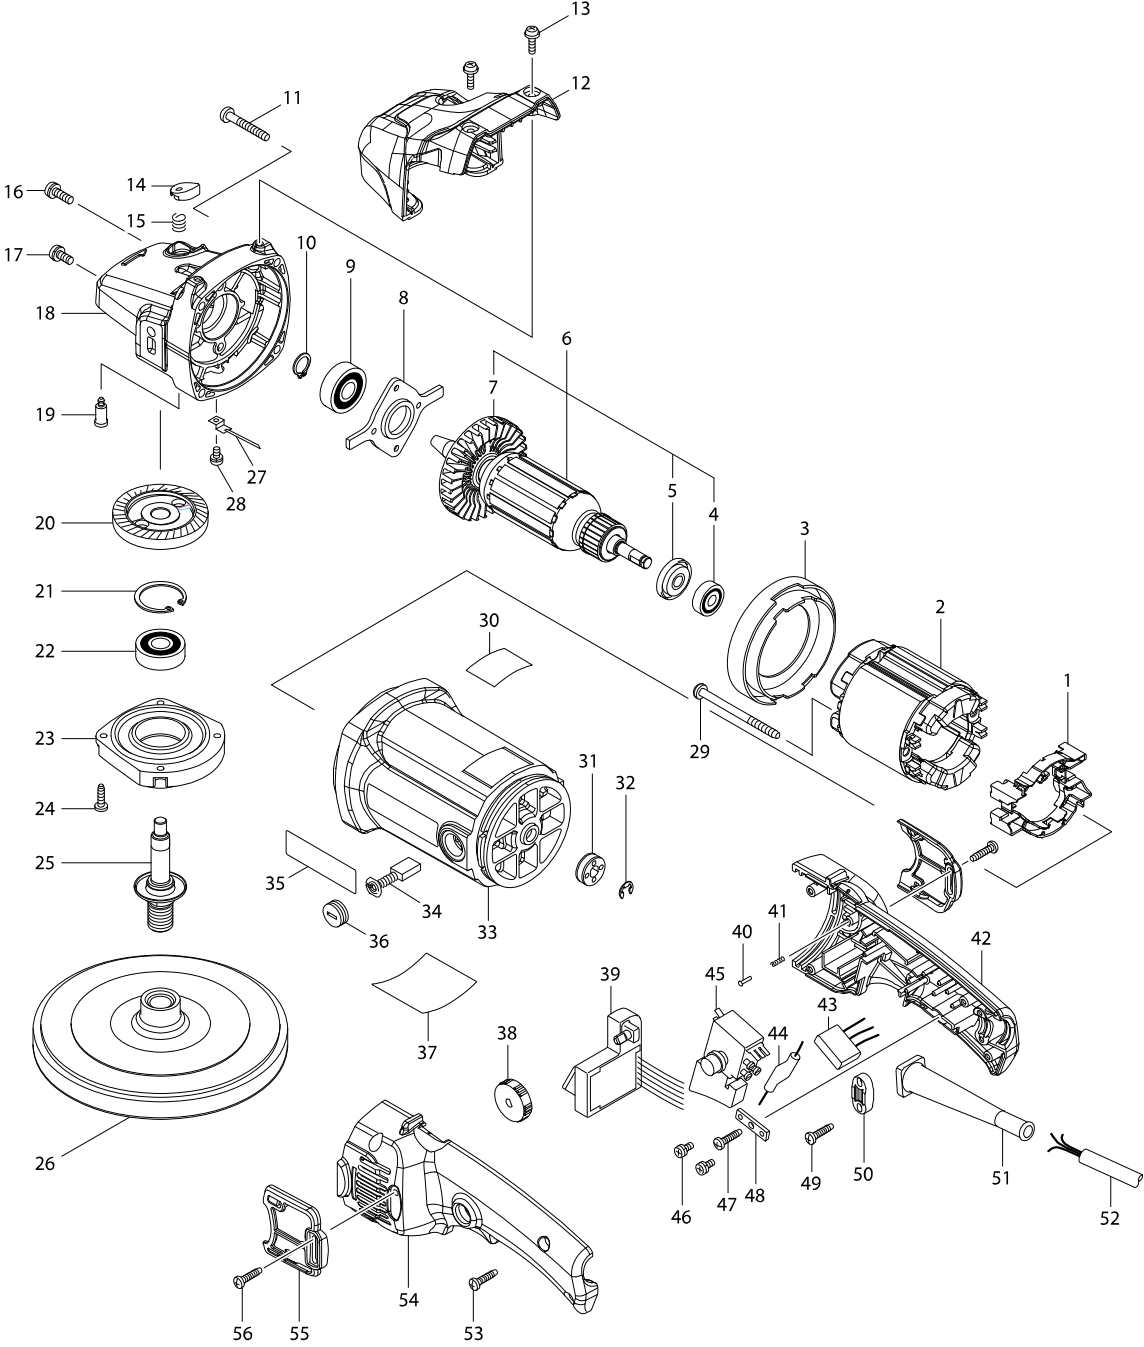

Model No. 9237C 180MM POLISER

Model No. 9237C 180MM POLISHER

Item	Parts No.	Description	I/C	QTY	N/O	Opt. 1	Opt. 2	NOTE
001	539168-0	SUPPORT ASS'Y		1		84679900		
C10	654020-2	RING TERMINAL		1		73182990		
C20	654501-6	CONNECTOR P-1.25		1		73182990		
002	634293-3	FIELD 220/240V		1		85030090		
003	416253-5	BAFFLE PLATE		1		73182990		
004	211031-6	BALL BEARING 608LLB		1		84821090		
005	681644-1	INSULATION WASHER		1		73182200		
006	516308-7	ARMATURE ASS'Y 220/240V		1		85030090		
D10		INC. 4,5,7						
007	240002-6	FAN 70		1		84145190		
008	285687-1	BEARING RETAINER 48		1		84679900		
009	211106-1	BALL BEARING 6201LLB		1		84821090		
010	961052-5	RETAINING RING S-12		1		73182990		
011	266012-5	TAPPING SCREW 5X35		4		73181500		
012	455291-2	HEAD COVER		1		84679900		
013	911118-1	PAN HEAD SCREW M4X12		2		73181500		
014	415491-6	PIN CAP		1		40169390		
015	233072-2	COMPRESSION SPRING 8		1		73209090		
016	911221-8	PAN HEAD SCREW M5X16		1		73181500		
017	911211-1	PAN HEAD SCREW M5X12		1		73181500		
018	142747-1	GEAR HOUSING COMPLETE		1		84679900		
019	256504-2	SHOULDER PIN 9		1		73182990		
020	227512-0	SPIRAL BEVEL GEAR 52		1		84679900		
021	962151-6	RETAINING RING R-32		1		73182990		
022	211106-1	BALL BEARING 6201LLB		1		84821090		
023	316896-2	BEARING BOX		1		84833000		
024	266034-5	TAPPING SCREW CT 4X16		4		73181500		
025	152551-0	SPINDLE COMPLETE		1		84679900		
C10	344347-5	LABYRINTH RING		1		73182990		
026	743053-3	PAD 165		1		40169390		
027	632783-0	LEAD UNIT		1		84679900		
028	652014-1	PAN HEAD SCREW M4X8		1		73181500		
029	266038-7	TAPPING SCREW 5X70		2		73181500		
030	804M47-2	INDICATION LABEL		1		83100090		
031	688110-9	MAGNET SLEEVE		1		73182990		
032	961012-7	STOP RING E-6		1		73182990		
033	187958-1	MOTOR HOUSING SET		1		84679900		
C10	643708-9	BRUSH HOLDER 5-11		2		82078000		
034	191963-2	CARBON BRUSH CB-303		1		85452000		
036	643750-0	BRUSH HOLDER CAP 7-11		2	*	40169390		
036-1	643515-0	HOLDER CAP 7-11	O	2		40169390		
037	815Y28-3	9237C NAME PLATE		1				
038	271417-6	DIAL 28		1		40169390		
039	631227-7	CONTROLLER 200-250V		1		84679900		
040	255058-6	RIVET 2		1		73182990		
041	233002-3	COMPRESSION SPRING 3		1		73209090		
042	187917-5	HANDLE SET		1		84679900		
D10		INC. 54						