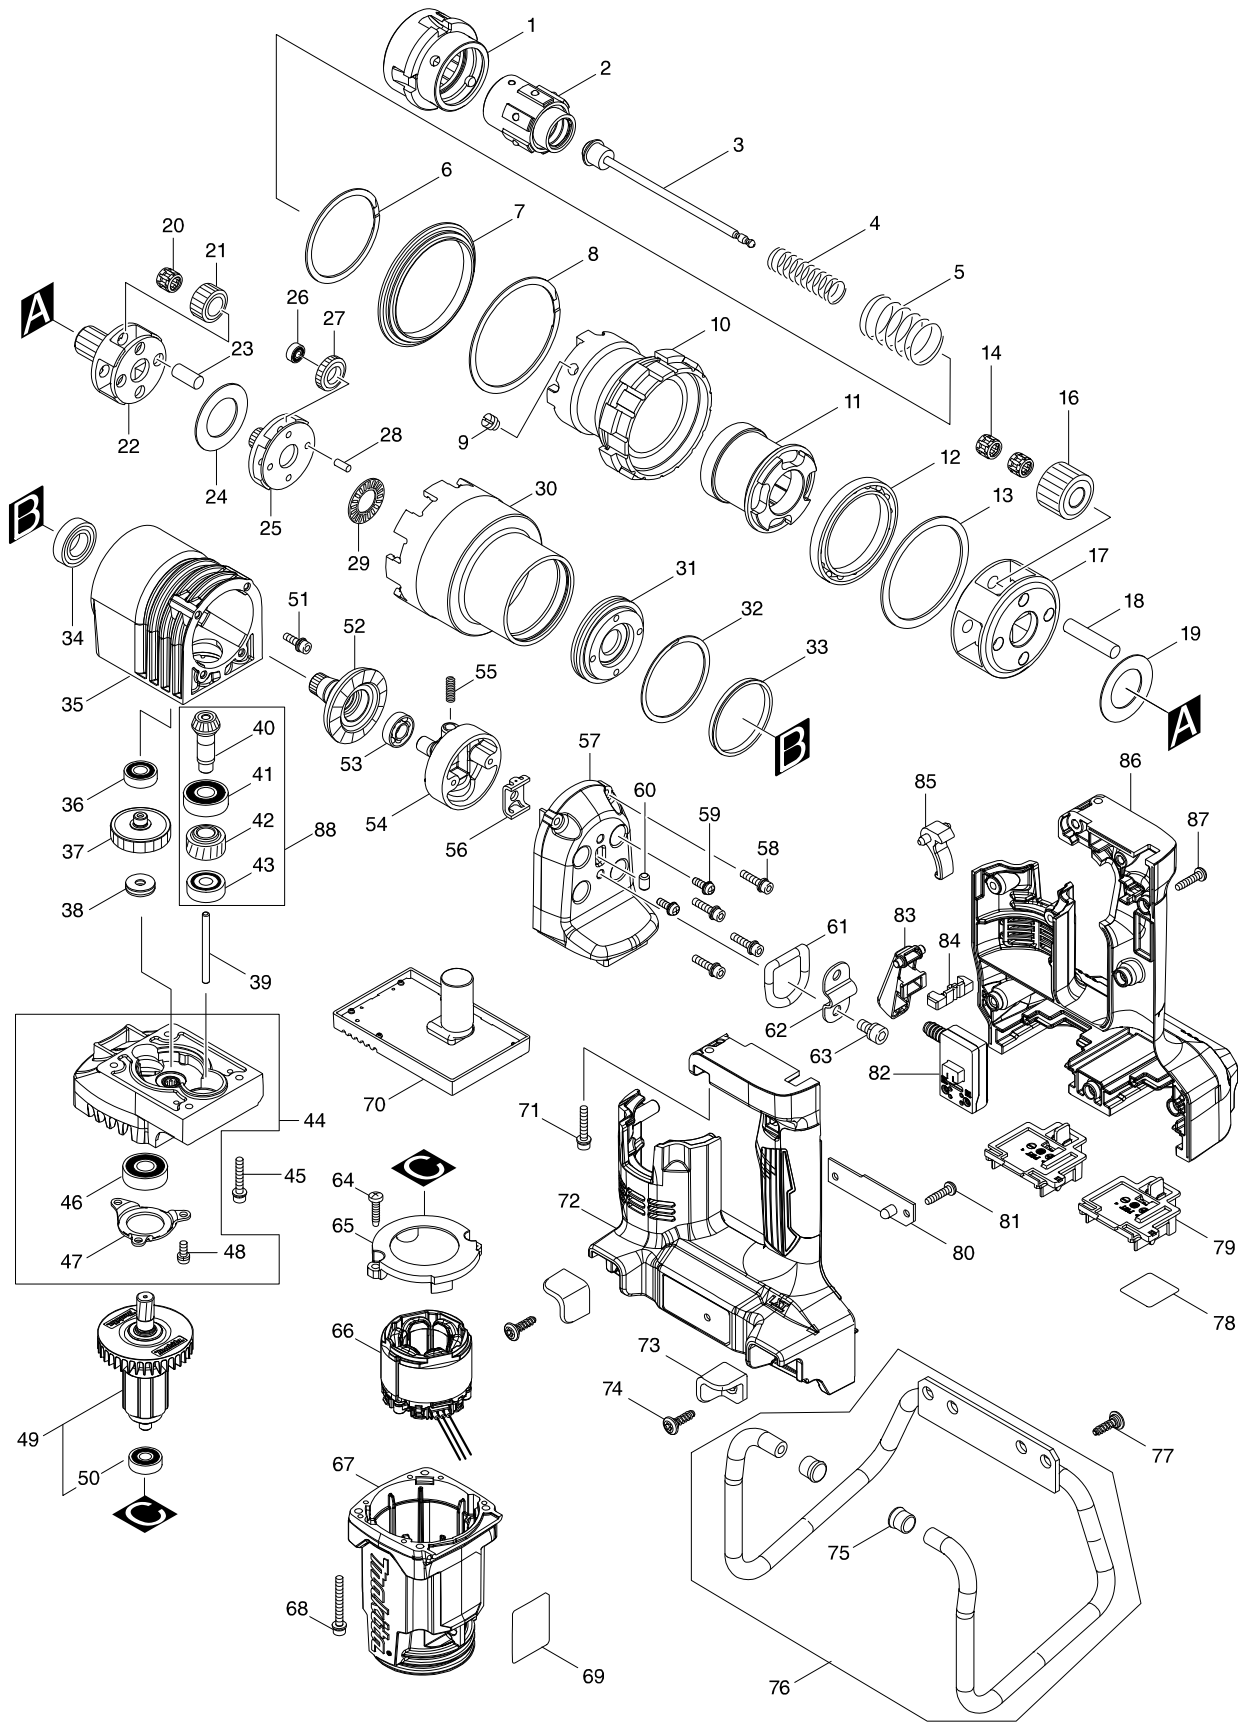

Model No. DWT310 CORDLESS SHEAR WRENCH

Model No. DWT310 CORDLESS SHEAR WRENCH

Item	Parts No.	Description	I/C	QTY	N/O	Opt. 1	Opt. 2	NOTE
001	153909-6	OUTER SLEEVE 22-39 COMPLETE		1		84679900		
002	764418-6	INNER SLEEVE 22-39 COMPLETE		1		73182990		
003	165074-9	CHIP ROD		1		84679900		
004	233087-9	COMPRESSION SPRING 13		1		73209090		
005	234143-8	COMPRESSION SPRING 25		1		73209090		
006	257941-3	SPIRO LOCK WASHER 62		1		73182990		
007	324447-7	SPACER		1		84679900		
008	257940-5	SPIRO LOCK WASHER 70		1		73182990		
009	266022-2	- SET SCREW(DOG POINT) M8X8		2		73181500		
010	325688-8	OUTER SUPPORT		1		73182990		
011	153872-3	INNER SUPPORT COMPLETE		1		84679900		
012	211611-8	BALL BEARING 6810		1		84821090		
013	267282-9	FLAT WASHER 60		1		73182200		
014	212954-1	NEEDLE CAGE 810		8		73182990		
016	227117-6	SPUR GEAR 20		4				
017	310147-5	CARRIER		1				
018	256228-0	PIN 8		4		73182990		
019	216207-0	WASHER 2542		1		73182200		
020	212954-1	NEEDLE CAGE 810		4		73182990		
021	226270-5	SPUR GEAR 25		4				
022	226275-5	SPUR GEAR 11		1				
023	256227-2	PIN 8		4				
024	216207-0	WASHER 2542		1		73182200		
025	226273-9	SPUR GEAR 14		1		84834000		
026	211044-7	BALL BEARING 694		4		84821090		
027	226269-0	SPUR GEAR 25		4		84834000		
028	256226-4	PIN 4		4		73182990		
029	216403-0	THRUST NEEDLE GAUGE 1528		1		73182200		
030	227118-4	INTERNAL GEAR 53-66		1		84679900		
031	323855-9	BRACKET		1		84679900		
032	257929-3	SPIRO LOCK WASHER 52		1		73182990		
033	257186-3	RING 44		1		73182990		
034	211221-1	BALL BEARING 6902		1		84821090		
035	159930-3	GEAR CASE COMPLETE		1		84679900		
C10	263002-9	RUBBER PIN 4		2		40169390		
036	210013-5	BALL BEARING 698VV		1		84821090		
037	226651-3	HELICAL GEAR 30		1		84834000		
038	212048-2	THRUST NEEDLE BEARING 617		1		84821090		
039	256225-6	PIN 4		1		73182990		
040	226711-1	SPIRAL BEVEL GEAR 12		1				
041	211097-6	BALL BEARING 6000LLB		1		84821090		
042	226476-5	HELICAL GEAR 18		1				
043	211031-6	BALL BEARING 608LLB		1		84821090		
044	134788-1	GEAR HOUSING ASS'Y		1		84834000		
D10		INC. 46-48						
045	922148-7	HEX. SOCKET HEAD BOLT M4X25		4		73181500		
046	211097-6	BALL BEARING 6000LLB		1		84821090		
047	344470-6	BEARING RETAINER		1		73182990