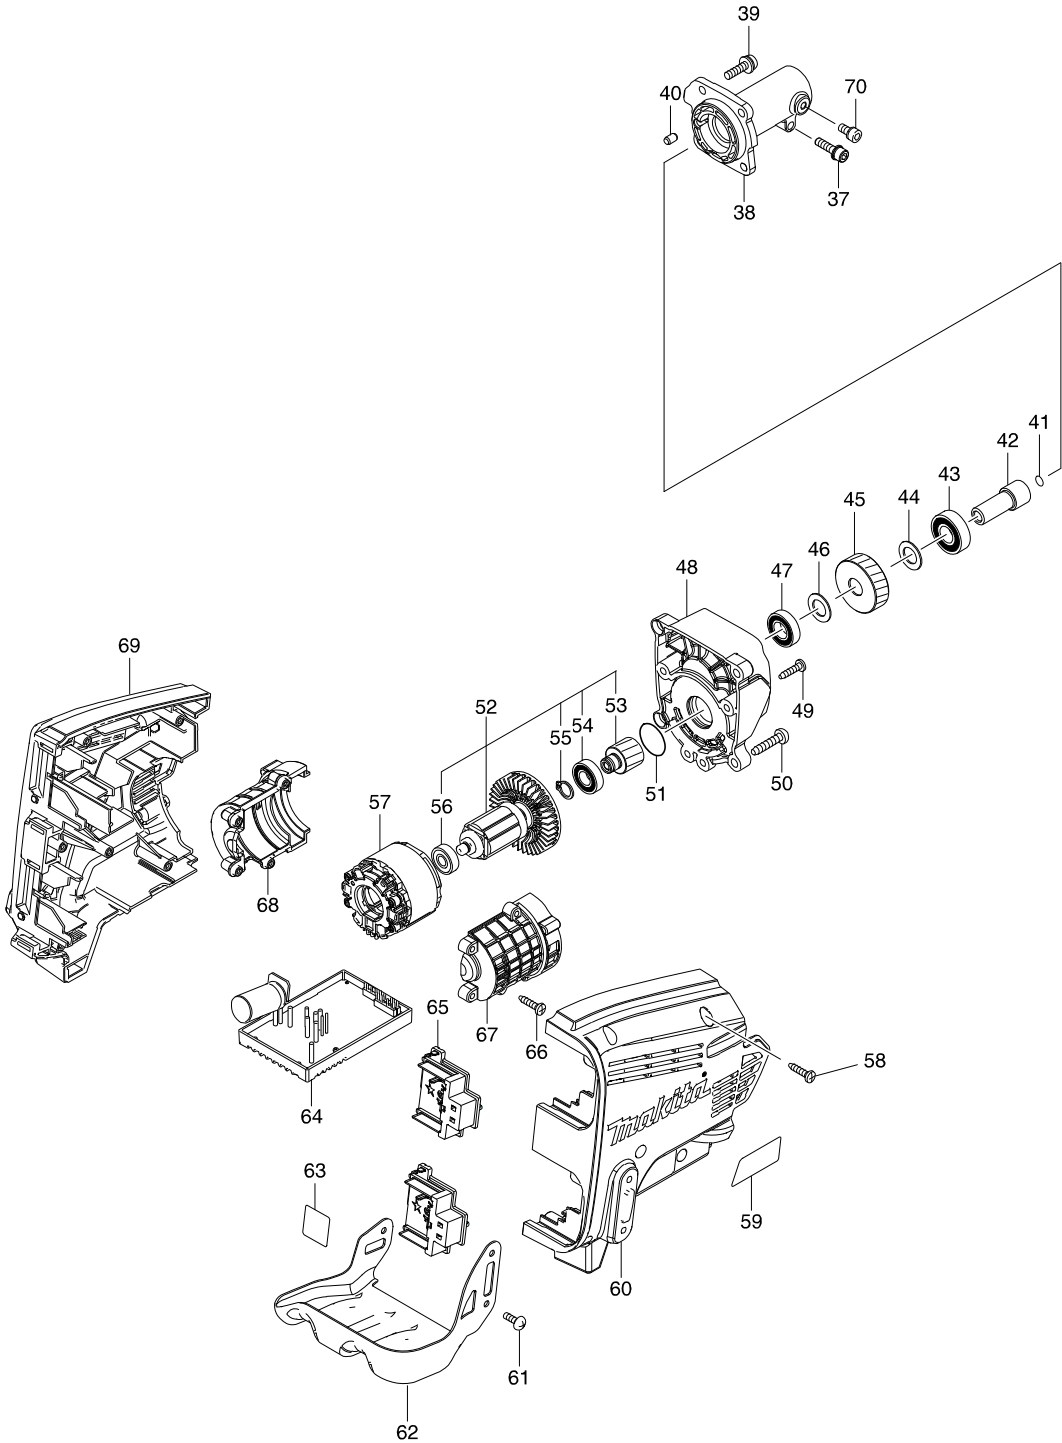

Model No. DUX60 CRDLSS MULTI FNCTN POWER HEAD

Model No. DUX60 CRDLSS MULTI FNCTN POWER HEAD

Model No. DUX60 CRDLSS MULTI FNCTN POWER HEAD

Item	Parts No.	Description	I/C	QTY	N/O	Opt. 1	Opt. 2	NOTE
001	183G31-7	GRIP SET		1		84679900		
	C10	931202-6	HEX. NUT M5		1	73181500		
	D10		INC. 9					
002	457773-0	LOCK OFF LEVER		1		73182990		
003	233101-1	COMPRESSION SPRING 4		1		73209090		
004	457771-4	SWITCH LEVER		1		39269099		
005	650709-0	SWITCH C3JW-1A-P		1				
006	144570-0	SUB CONTROLLER COMPLETE		1		85044091		
007	233540-5	TORSION SPRING 11		1		73209090		
008	922233-6	HEX SOCKET HEAD BOLT M5X20		1		73181500		
009	183G31-7	GRIP SET		1		84679900		
	C10	931202-6	HEX. NUT M5		1	73181500		
	D10		INC. 1					
010	266326-2	TAPPING SCREW 4X18		8		73181500		
011	141500-2	SHAFT PIPE B COMPLETE		1		84679900		
	C10	808723-2	CAUTION LABEL		1	39199090		
012	141238-9	SHAFT B COMPLETE		1				
013	961052-5	RETAINING RING S-12		1		73182990		
014	922233-6	HEX SOCKET HEAD BOLT M5X20		1		73181500		
015	168478-4	HANGER		1		84679900		
	C10	931202-6	HEX. NUT M5		1	73181500		
016	451601-1	SPACER 24		1		73182990		
017	457269-1	PIPE HOLDER 24		1		82078000		
018	922244-1	H.S.H.BOLT M5X25 WITH WG		1				
019	424942-8	DAMPER		1		40169390		
020	347114-7	LOWER CLAMP 35		1		73182990		
021	347113-9	UPPER CLAMP 35		1		73182990		
022	457772-2	LOOP HANDLE		1		73182990		
	C10	263005-3	RUBBER PIN 6		1	40169390		
023	922233-6	HEX SOCKET HEAD BOLT M5X20		2		73181500		
024	266034-5	TAPPING SCREW CT 4X16		2		73181500		
025	452840-6	RELEASE BUTTON COVER		1				
026	452839-1	RELEASE BUTTON		1				
027	265596-0	HEX.BOLT M6X40		1				
028	318750-6	JOINT 24		1				
029	922211-6	HEX. SOCKET HEAD BOLT M5X12		1		73181500		
030	922342-1	HEX. SOCKET HEAD BOLT M6X25		1				
031	931302-2	HEX. NUT M6		1		73181500		
032	272268-0	LEVER 94		1				
033	253332-6	THIN WASHER 6		1		84679900		
034	213105-9	O RING 11		1		40169320		
035	252159-1	HEX. NUT M6		1				
036	961014-3	STOP RING E-8		1		73182990		
037	922233-6	HEX SOCKET HEAD BOLT M5X20		1		73181500		
038	319609-0	PIPE BRACKET		1		73182990		
039	911233-1	PAN HEAD SCREW M5X20		4		73181500		
040	263002-9	RUBBER PIN 4		1		40169390		
041	213045-1	O-RING 6		1		40169320		