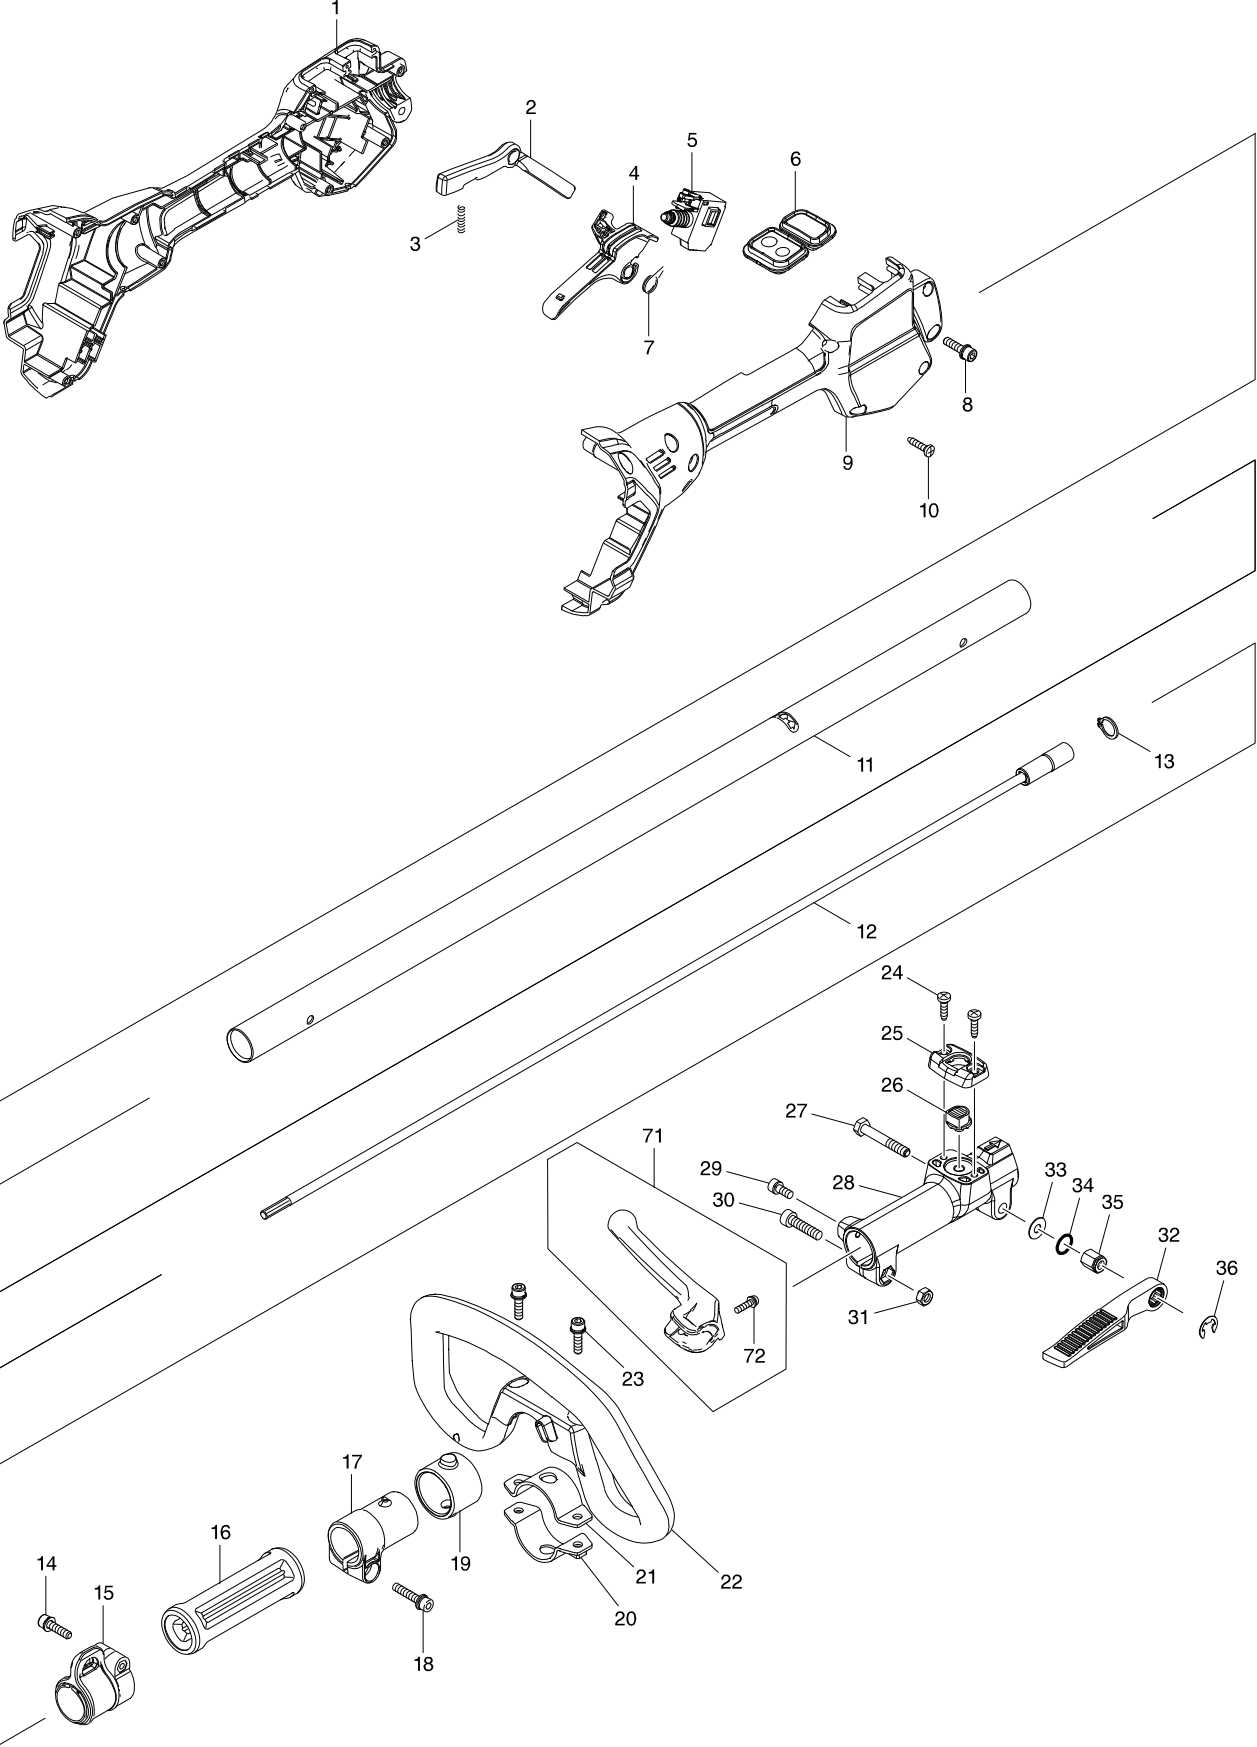

Model No. DUX60 CRDLSS MULTI FNCTN POWER HEAD

Model No. DUX60 CRDLSS MULTI FNCTN POWER HEAD

Model No. DUX60 CRDLSS MULTI FNCTN POWER HEAD

Item	Parts No.	Description	I/C	QTY	N/O	Opt. 1	Opt. 2	NOTE
001	183G31-7	GRIP SET		1		84679900		
	C10	931202-6	HEX. NUT M5		1	73181500		
	D10		INC. 9					
002	457773-0	LOCK OFF LEVER		1		73182990		
003	233101-1	COMPRESSION SPRING 4		1		73209090		
004	457771-4	SWITCH LEVER		1		39269099		
005	650709-0	SWITCH C3JW-1A-P		1				
006	144570-0	SUB CONTROLLER COMPLETE		1		85044091		
007	233540-5	TORSION SPRING 11		1		73209090		
008	922233-6	HEX SOCKET HEAD BOLT M5X20		1		73181500		
009	183G31-7	GRIP SET		1		84679900		
	C10	931202-6	HEX. NUT M5		1	73181500		
	D10		INC. 1					
010	266326-2	TAPPING SCREW 4X18		8		73181500		
011	141500-2	SHAFT PIPE B COMPLETE		1		84679900		
	C10	808723-2	CAUTION LABEL		1	39199090		
012	141238-9	SHAFT B COMPLETE		1				
013	961052-5	RETAINING RING S-12		1		73182990		
014	922233-6	HEX SOCKET HEAD BOLT M5X20		1		73181500		
015	168478-4	HANGER		1		84679900		
	C10	931202-6	HEX. NUT M5		1	73181500		
016	451601-1	SPACER 24		1		73182990		
017	457269-1	PIPE HOLDER 24		1		82078000		
018	922244-1	H.S.H.BOLT M5X25 WITH WG		1				
019	424942-8	DAMPER		1		40169390		
020	347114-7	LOWER CLAMP 35		1		73182990		
021	347113-9	UPPER CLAMP 35		1		73182990		
022	457772-2	LOOP HANDLE		1		73182990		
	C10	263005-3	RUBBER PIN 6		1	40169390		
023	922233-6	HEX SOCKET HEAD BOLT M5X20		2		73181500		
024	266034-5	TAPPING SCREW CT 4X16		2		73181500		
025	452840-6	RELEASE BUTTON COVER		1				
026	452839-1	RELEASE BUTTON		1				
027	265596-0	HEX.BOLT M6X40		1				
028	318750-6	JOINT 24		1				
029	922211-6	HEX. SOCKET HEAD BOLT M5X12		1		73181500		
030	922342-1	HEX. SOCKET HEAD BOLT M6X25		1				
031	931302-2	HEX. NUT M6		1		73181500		
032	272268-0	LEVER 94		1				
033	253332-6	THIN WASHER 6		1		84679900		
034	213105-9	O RING 11		1		40169320		
035	252159-1	HEX. NUT M6		1				
036	961014-3	STOP RING E-8		1		73182990		
037	922233-6	HEX SOCKET HEAD BOLT M5X20		1		73181500		
038	319609-0	PIPE BRACKET		1		73182990		
039	911233-1	PAN HEAD SCREW M5X20		4		73181500		
040	263002-9	RUBBER PIN 4		1		40169390		
041	213045-1	O-RING 6		1		40169320		