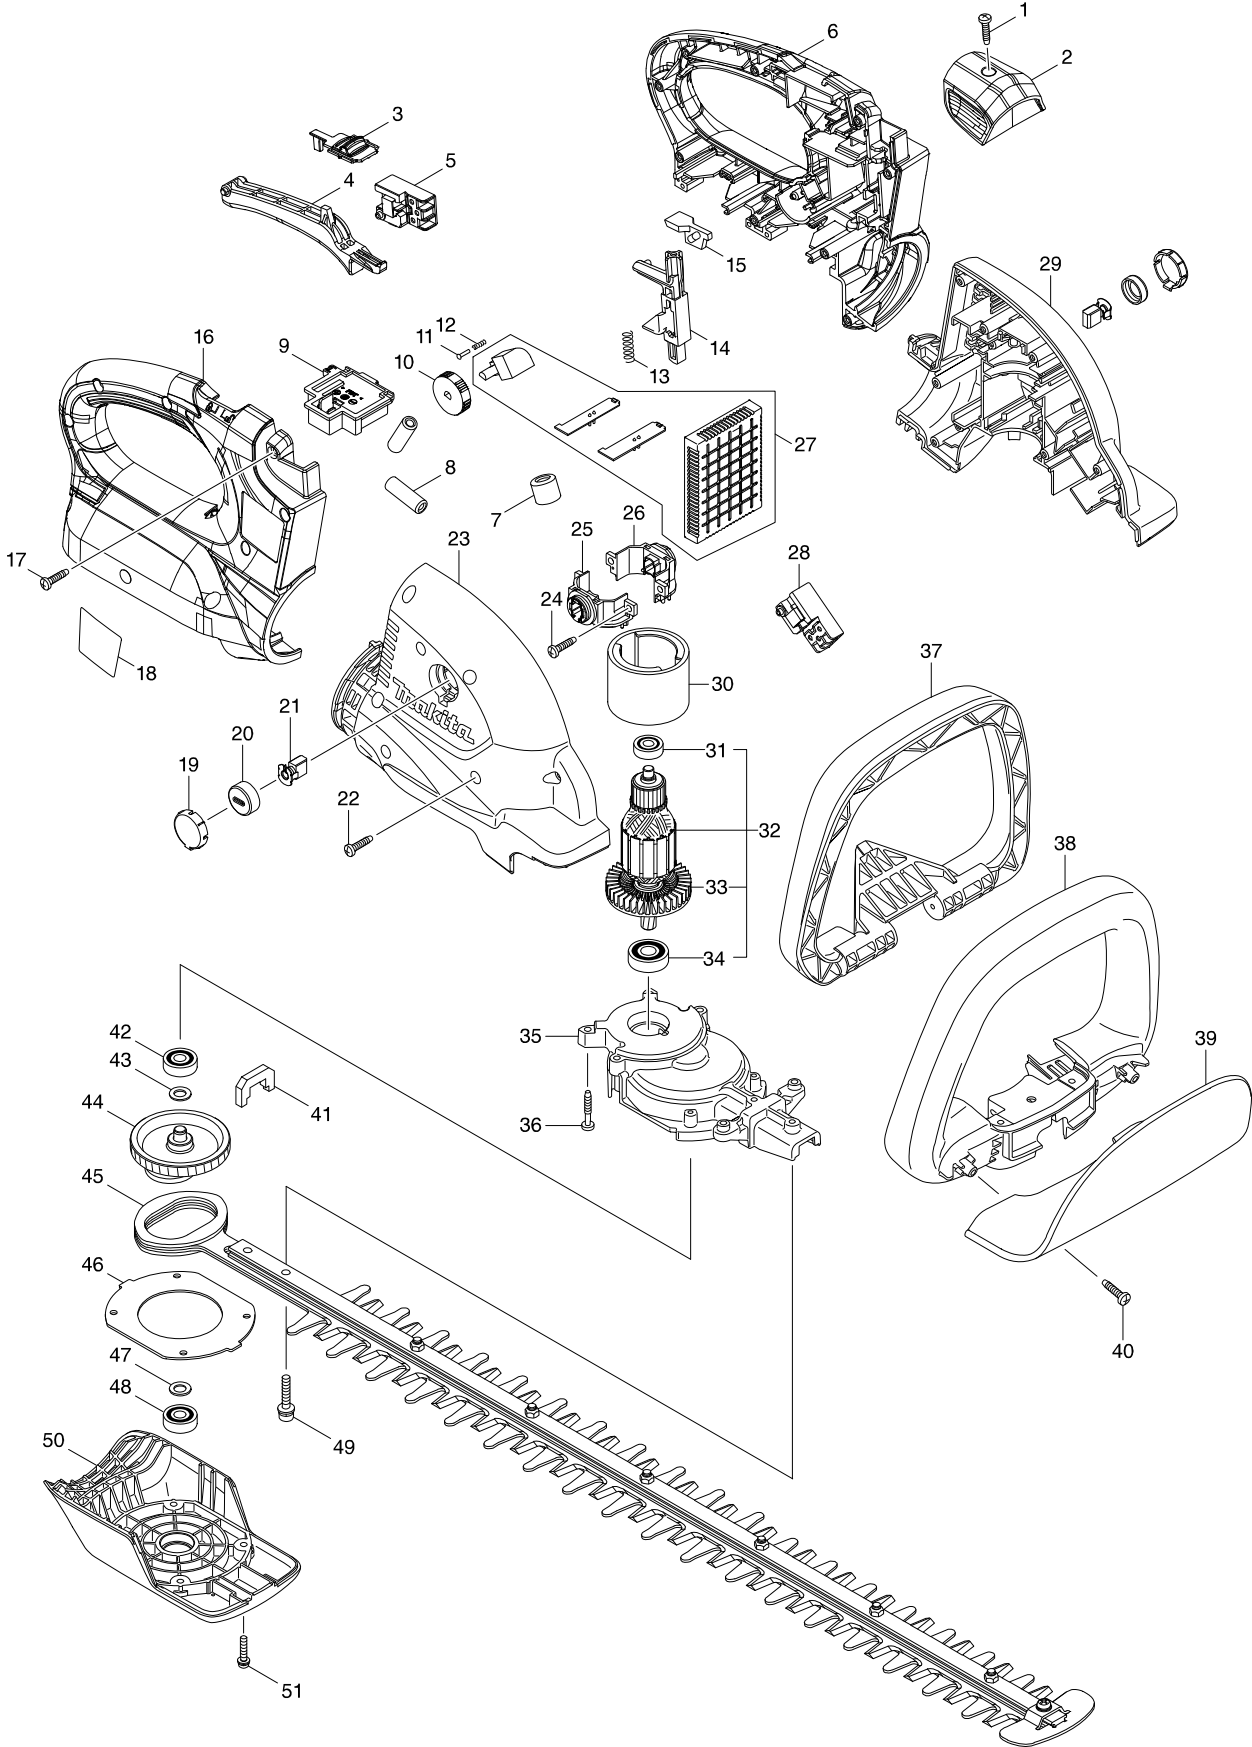

Model No. DUH651 650MM CRDLSS HEDGE TRIMMER

Model No. DUH651 650MM CRDLSS HEDGE TRIMMER

Item	Parts No.	Description	I/C	QTY	N/O	Opt. 1	Opt. 2	NOTE
001	265995-6	TAPPING SCREW 4X18		1		73181500		
002	452164-0	KNOB		1		40169390		
003	455093-6	LOCK OFF LEVER		1				
004	455091-0	SWITCH LEVER A		1				
005	650730-9	SWITCH TG72BD-6		1				
006	187879-7	HANDLE SET		1				
C10	263005-3	RUBBER PIN 6		4		40169390		
C20	803N80-7	INDICATION LABEL		1				
D10		INC. 16						
009	644808-8	TERMINAL		2		73182990		
010	271427-3	DIAL 28		1		40169390		
011	255058-6	RIVET 2		1		73182990		
012	233002-3	COMPRESSION SPRING 3		1		73209090		
013	233117-6	COMPRESSION SPRING 6		1		73209090		
014	452162-4	LOCK LEVER		1		39269099		
015	455092-8	SLIDER		1				
016	187879-7	HANDLE SET		1				
C10	263005-3	RUBBER PIN 6		4		40169390		
C20	803N80-7	INDICATION LABEL		1				
D10		INC. 6						
017	265995-6	TAPPING SCREW 4X18		10		73181500		
018	815R03-7	DUH651 NAME PLATE		1				
019	452145-4	HOLDER CAP COVER		2		84679900		
020	643941-3	BRUSH HOLDER CAP		2		82078000		
021	194928-3	CARBON BRUSH CB-442		1		85452000		
022	265995-6	TAPPING SCREW 4X18		8		73181500		
023	187878-9	HOUSING SET		1				
C10	263025-7	RUBBER PIN 4		4		40169390		
D10		INC. 29						
024	265995-6	TAPPING SCREW 4X18		2		73181500		
025	644511-1	BRUSH HOLDER		1				
026	644512-9	BRUSH HOLDER		1				
027	620274-3	CONTROLLER		1				
028	650730-9	SWITCH TG72BD-6		1				
029	187878-9	HOUSING SET		1				
C10	263025-7	RUBBER PIN 4		4		40169390		
D10		INC. 23						
030	638020-0	YOKE UNIT		1		85030090		
031	211022-7	BALL BEARING 607ZZ		1		84821090		
032	519261-6	ARMATURE ASSEMBLY 36V		1		85030090		
D10		INC. 31,33,34						
033	240045-8	FAN 55		1		84145190		
034	211062-5	BALL BEARING 6000ZZ		1		84821090		
035	140604-7	GEAR HOUSING COMPLETE		1		84834000		
C10	263002-9	RUBBER PIN 4		1		40169390		
036	265999-8	TAPPING SCREW 4X25		6		73181500		
037	452160-8	SWITCH LEVER B		1		39269099		
038	452158-5	FRONT GRIP		1		84679900		