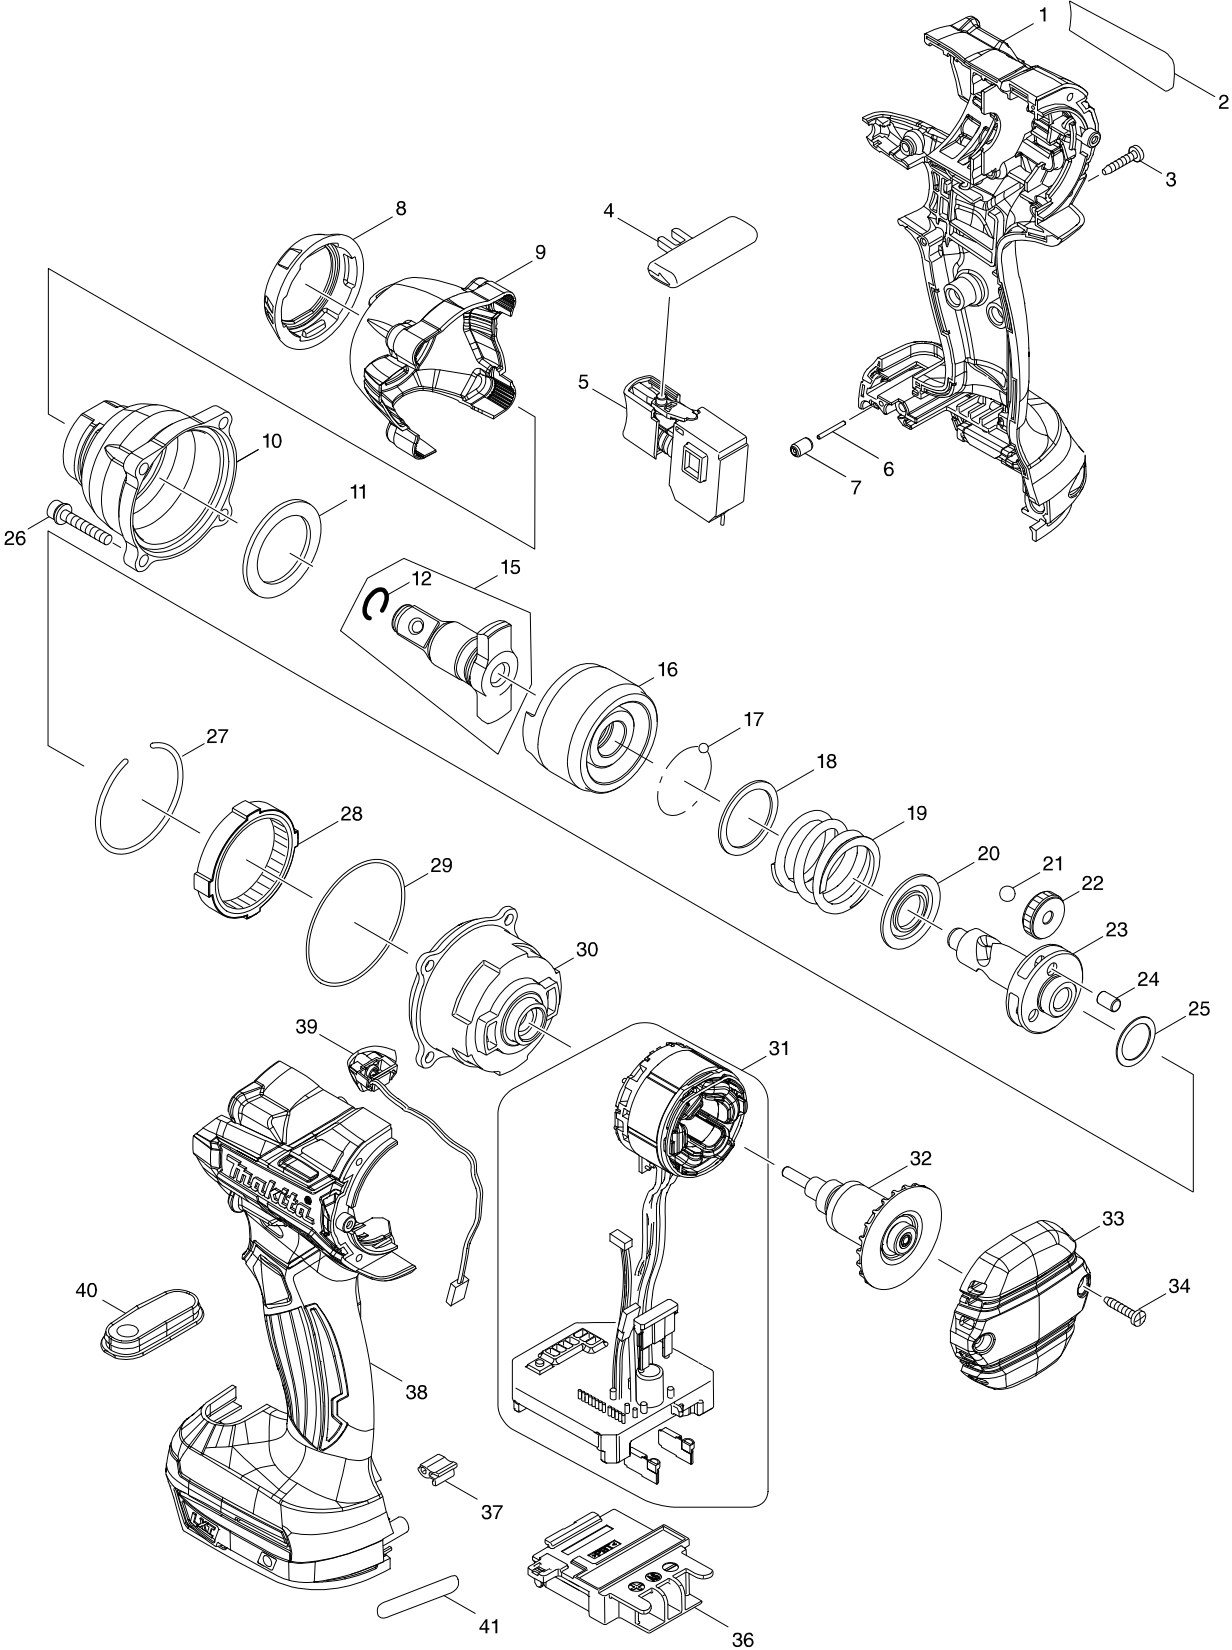

Model No. DTW285 CORDLESS IMPACT WRENCH

Model No. DTW285 CORDLESS IMPACT WRENCH

Item	Parts No.	Description	I/C	QTY	N/O	Opt. 1	Opt. 2	NOTE
001	183D46-6	HOUSING SET		1		84679910		
C10	263005-3	RUBBER PIN 6		2		40169390		
C20	252126-6	HEX. LOCKING NUT M4-7		2		73181500		
D10		INC. 38						
002	852T92-3	DTW285 NAME PLATE		1				
003	266130-9	TAPPING SCREW BIND PT 3X16		8		73181500		
004	419041-9	F/R CHANGE LEVER		1		73182990		
005	650673-5	SWITCH C3JW-1A		1		85366990		
006	268184-2	PIN 1.5		1		73182990		
007	263036-2	RUBBER PIN 5		1		40169390		
008	424568-6	BUMPER		1		84679900		
009	454851-7	HAMMER CASE COVER		1		84679910		
010	143911-7	HAMMER CASE COMPLETE		1	*	84679900		
010-1	140K43-7	HAMMER CASE COMPLETE	<	1				
011	261154-0	NYLON WASHER 28		1		39269010		
012	231907-1	RING SPRING 10		1		73209090		
015	135824-6	ANVIL E ASSY		1		84679910		
D10		INC. 12						
016	326384-1	HAMMER		1		84679910		
017	216001-0	STEEL BALL 3.5		24		73182990		
018	267175-0	FLAT WASHER 24		1		73182200		
019	234322-8	COMPRESSION SPRING 25		1		73209090		
020	267766-7	CUP WASHER 14		1		73182200		
021	216011-7	STEEL BALL 5.6		2		73182990		
022	227338-0	SPUR GEAR 22		3		84839000		
023	326385-9	SPINDLE		1		84679900		
024	268311-1	PIN 5		3		73182990		
025	253147-1	FLAT WASHER 15		1		84679900		
026	266915-3	HEX.SOCKET HEAD BOLT M4X25		4	*	73181510		
026-1	922146-1	HEX. SOCKET HEAD BOLT M4X25	S	4		73181500		
027	233910-8	RING SPRING 43		1		73209090		
028	227337-2	INTERNAL GEAR 51		1		99999999		
029	213785-1	O-RING 49		1		40169310		
030	142389-1	INTERNAL GEAR CASE COMPLETE		1		84679900		
031	632J07-4	STATOR UNIT		1	*	85030090		
031-1	632J24-4	STATOR UNIT	<	1				
032	619341-9	ROTOR		1		84679900		
033	454850-9	REAR COVER		1		84679910		
034	266130-9	TAPPING SCREW BIND PT 3X16		2		73181500		
036	643860-3	TERMINAL		1		73182990		
037	424517-3	CUSHION		1		84679900		
038	183D46-6	HOUSING SET		1		84679910		
C10	263005-3	RUBBER PIN 6		2		40169390		
C20	252126-6	HEX. LOCKING NUT M4-7		2		73181500		
D10		INC. 1						
039	620295-5	LED CIRCUIT		1		94051090		
040	144217-6	SWITCH PLATE COMPLETE		1		84679910		
A01	266622-8	+ TRUSS HEAD SCREW M4X12		1		73181500		