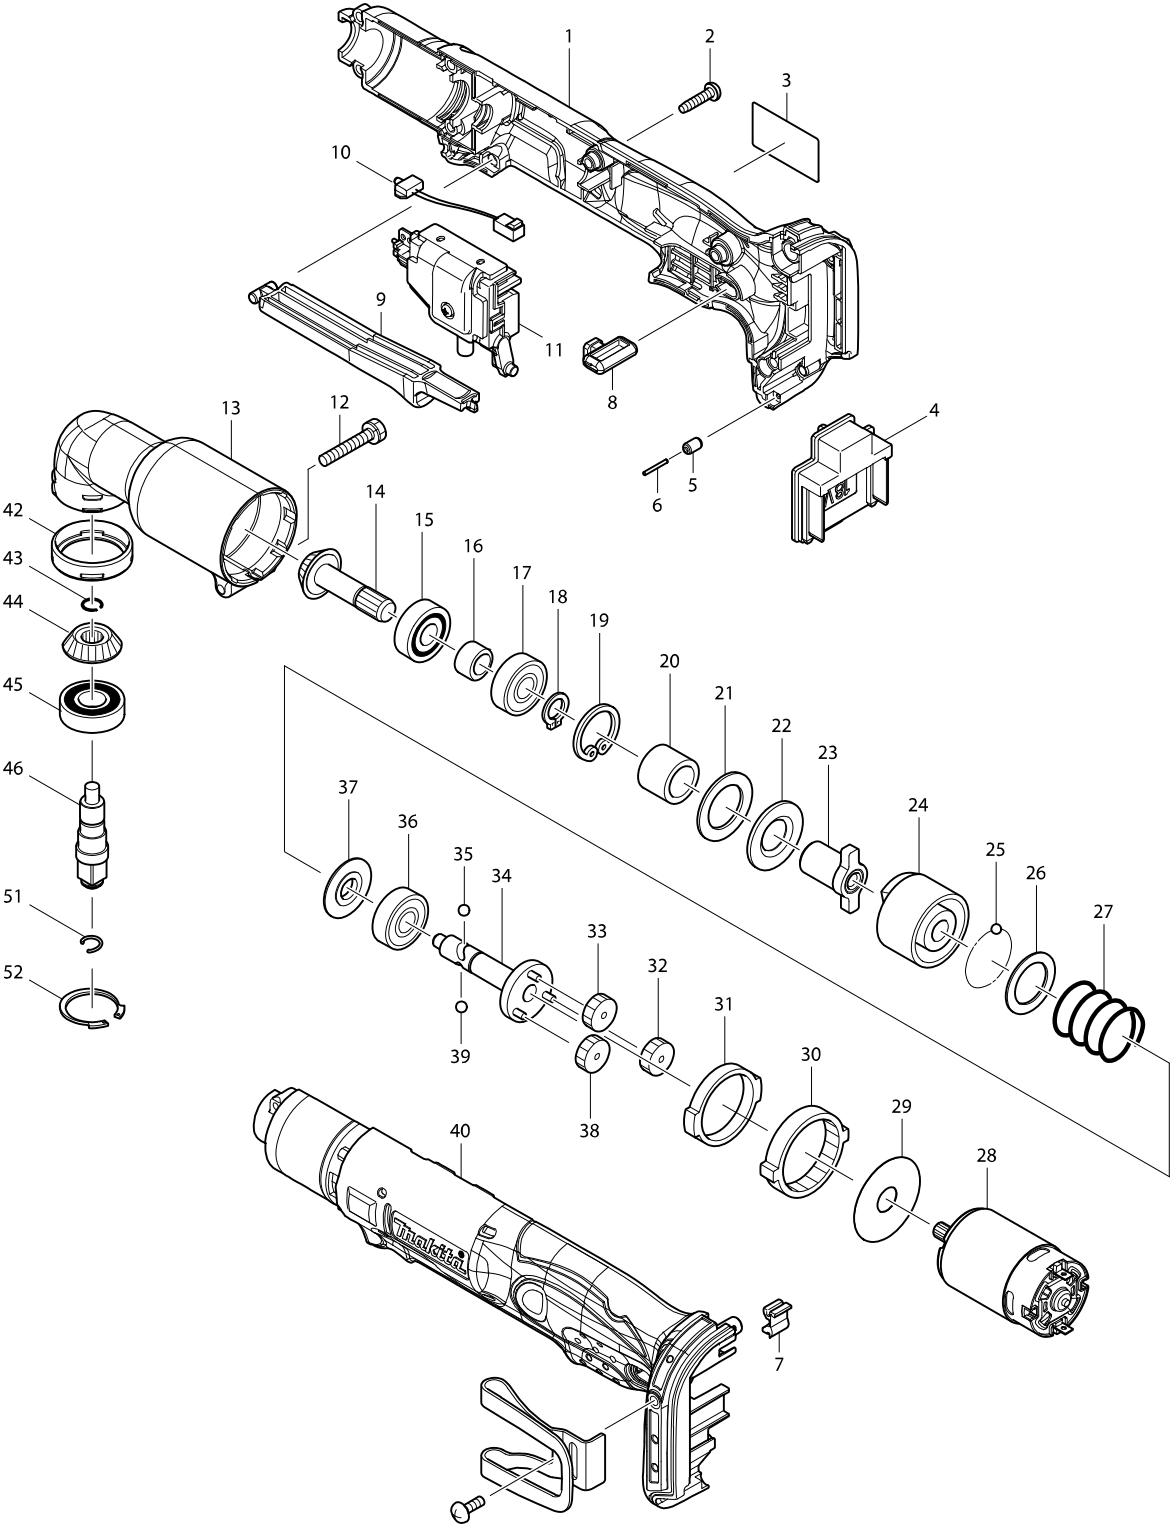

# Model No. DTL063 CORDLESS ANGLE IMPACT WRENCH

Item	Parts No.	Description	I/C	QTY	N/O	Opt. 1	Opt. 2	NOTE
001	188397-8	HOUSING SET		1		84679900		
C10	263005-3	RUBBER PIN 6		2		40169390		
D10		INC. 40						
002	265995-6	TAPPING SCREW 4X18		8		73181500		
003	815L75-6	DTL063 NAME PLATE		1				
004	643852-2	TERMINAL		1		73182990		
005	263036-2	RUBBER PIN 5		1		40169390		
006	268184-2	PIN 1.5		1		73182990		
007	424026-2	CUSHION		1		40169390		
008	450126-2	FR CHANGE LEVER		1		73182990		
009	450125-4	SWITCH LEVER		1		39269099		
010	631778-0	LED CIRCUIT		1		84679900		
011	638885-0	SWITCH UNIT		1		85366990		
012	265409-5	+ HEX. BOLT M5X30		1		73181500		
013	152461-1	ANGLE HEAD COMPLETE		1		84679900		
014	226720-0	ZEROL BEVEL GEAR 13		1		84679900		
015	211064-1	BALL BEARING 6000		1		84821090		
016	257660-1	SLEEVE 10		1		73182990		
017	211061-7	BALL BEARING 6000LLB		1		84821090		
018	961006-2	RETAINING RING S-10		1		73182990		
019	962105-3	RETAINING RING R-26		1		73182990		
020	257662-7	SLEEVE 15		1		73182990		
021	261095-0	RUBBER WASHER 21		1		73182990		
022	267120-5	FLAT WASHER 15		1		73182200		
023	322689-7	ANVIL		1		82079090		
024	322688-9	HAMMER		1		82052000		
025	216001-0	STEEL BALL 3.5		22		73182990		
026	267121-3	FLAT WASHER 20		1		73182200		
027	233107-9	COMPRESSION SPRING 22		1		73209090		
028	629846-1	DC MOTOR		1		85011019		
029	267053-4	FLAT WASHER 12		1		73182200		
030	226280-2	INTERNAL GEAR 69		1		84834000		
031	257187-1	RING 32		1		73182990		
032	226279-7	SPUR GEAR 29		1		84834000		
033	226279-7	SPUR GEAR 29		1		84834000		
034	154416-2	SPINDLE COMPLETE		1		84679900		
035	216002-8	STEEL BALL 4.8		1		73182990		
036	211064-1	BALL BEARING 6000		1		84821090		
037	322719-4	WASHER 10		1		73182200		
038	226279-7	SPUR GEAR 29		1		84834000		
039	216002-8	STEEL BALL 4.8		1		73182990		
040	188397-8	HOUSING SET		1		84679900		
C10	263005-3	RUBBER PIN 6		2		40169390		
D10		INC. 1						
042	424044-0	RUBBER RING 32		1		40169390		
043	231990-8	RING SPRING 9		1		73209090		
044	226721-8	ZEROL BEVEL GEAR 13		1		84679900		
045	211131-2	BALL BEARING 6001DDW		1		84821090		