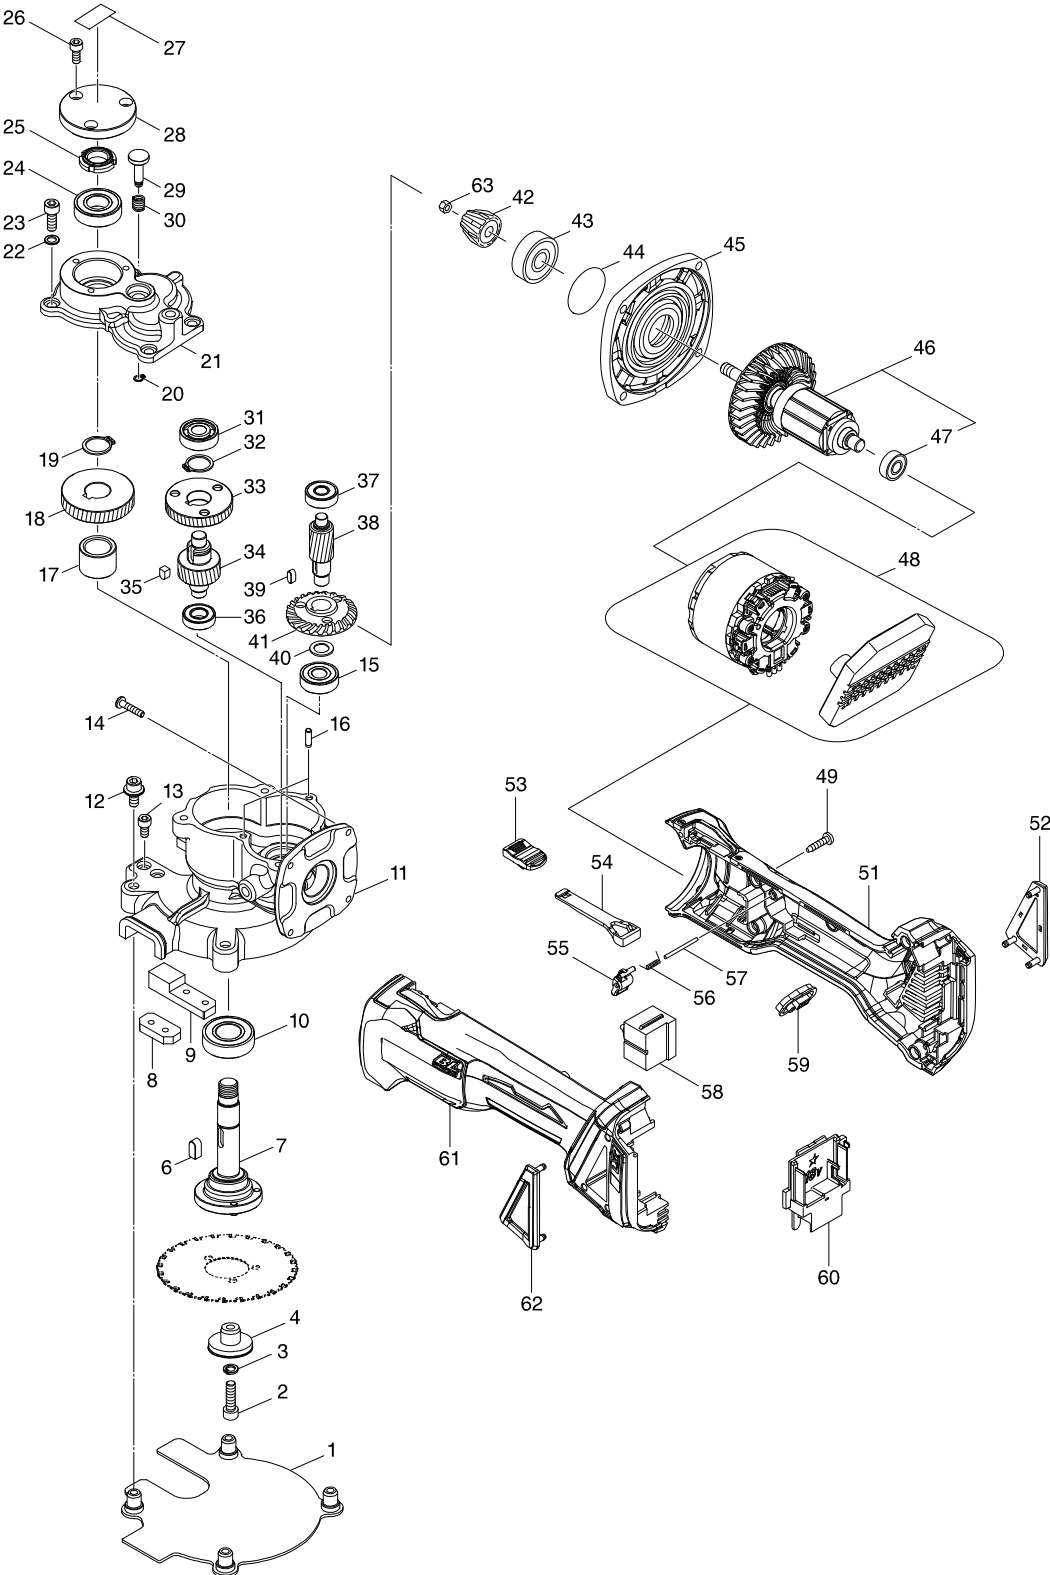

Model No. DSC251 CORDLESS STEEL ROD CUTTER

Model No. DSC251 CORDLESS STEEL ROD CUTTER

Item	Parts No.	Description	I/C	QTY	N/O	Opt. 1	Opt. 2	NOTE
001	SC09001030	CHIPSAW COVER		1		73182990		
002	SC07513090	HEX. SOCKET HEAD BOLT M6X22		1		73182990		
003	SC07651310	SPRING WASHER 6		1		73181500		
004	SC03510960	BLADE GUIDE		1				
006	SC03701230	KEY		1		73182990		
007	SC09004230	SPINDLE (W/PIN)		1		84679900		
008	SC03510830	MATERIAL GUIDE B		1		84679900		
009	SC03510880	MATERIAL GUIDE A		1		84679900		
010	SC07101340	BALL BEARING 6003VV		1		84821090		
011	SC03252320	GEAR CASE		1		73182990		
012	SC07541020	GT CAP SCREW M6X14		4		73181500		
013	SC07512010	BOLT HB5X5		4		73182990		
014	SC07554120	TAPPING SCREW M4X30		4		73181500		
015	SC07101010	BALL BEARING 6000Z		1		84821090		
016	SC06601720	PIN 4X20		2		73182990		
017	SC03510860	GEAR29 COLLAR		1		84834000		
018	SC03607830	GEAR29		1		84834000		
019	SC07410100	CIRCLIP S17		1		73182990		
020	SC07411250	CIRCLIP STW5		1		73182990		
021	SC03252330	GEARCASE COVER		1		73182990		
022	SC00000066	WASHER 6		4		73182200		
023	SC07513020	BOLT HB6X15		4		73181500		
024	SC07000050	BALL BEARING 6002VV		1		84821090		
025	SC07700240	FINE U NUT M15X1		1		73181600		
026	SC00000059	HEX. SOCKET HEAD BOLT 5X12		3				
027	SC08014760	CAUTION LABEL		1				
028	SC03252370	SPINDLE COVER		1		73182990		
029	SC03510840	LOCK BUTTON		1		84679900		
030	SC04008350	LOCK SPRING		1		73182200		
031	SC07101010	BALL BEARING 6000Z		1		84821090		
032	SC00000378	CIRCLIP S16		1		73182990		
033	SC03607810	GEAR41		1		84834000		
034	SC03607820	GEAR16		1		84834000		
035	SC03701660	GEAR16 KEY		1		84834000		
036	SC07104010	BALL BEARING 6900ZZ		1		84821090		
037	SC07000040	BALL BEARING 608VV		1		84821090		
038	SC03607800	GEAR13		1		84834000		
039	SC03701670	GEAR KEY		1		73182990		
040	SC03301660	GEAR13 WASHER		1		73182200		
041	227502-3	SPIRAL BEVEL GEAR 39		1		84679900		
042	221442-7	SPIRAL BEVEL GEAR 19		1				
043	210042-8	BALL BEARING 629LLB		1		84821090		
044	213445-5	O-RING 26		1		40169320		
045	319214-3	GEAR HOUSING COVER		1				
046	510329-1	ROTOR ASS'Y		1				
D10		INC. 47						
047	210034-7	BALL BEARING 607LLB		1		84821090		
048	629176-0	STATOR COMPLETE		1		85030090