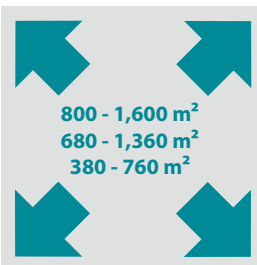

## Accesorios

Cuchilla

No. de partes

199367-2

Cuchilla tanto para cortar como mulching.

Área de trabajo recomendada  
800-1600m<sup>2</sup>-con BL1860B x2  
680-1,360m<sup>2</sup>-con BL1850B x2  
380-760m<sup>2</sup>-con BL1830B x2

#### DLM460Z

460mm (18-1/8")

Tipo de cuchilla	2 dientes
Diámetro del agujero	10.0mm (3/8")
Ancho de corte	460mm (18")
Altura de corte	20-75mm (13/16"-2-5/16")
Capacidad de la caja de hierba	60L
Velocidad sin carga	2,500-3,300rpm
Uso continuo (min)	c/BL1860B / BL1850B / BL1830B: 21 / 18 / 10
Tamaño de rueda	Fronte / Posterior: 180 / 205mm (7/8")
Sálida máxima	1,450W
Dimensiones (LxAxA)	Durante la operación: 1,319-1,518x532x879-1,138mm (52"-59-3/4"x21"x34-1/2"-44-3/4")
Peso neto	25.3-27.6kg (55.8-60.8lbs)