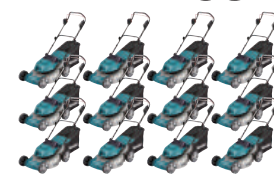

CERO EMISIONES

Ancho de corte
460 mm

Agarre suave

Indicador de carga de doble batería

Modo de 2 velocidades

Interruptor principal

3 en 1

Corte / Recolección / Mulching

Ajuste de altura de corte de una sola palanca

IPX4 (protección contra salpicaduras de agua)

Llave de bloqueo para niños

SOFT NOLOAD

Tecnología de supresión de la velocidad (durante la descarga).

BL MOTOR

Alta potencia y alta velocidad

Modo de bajo ruido

Proporciona velocidad de rotación de 2.500 rpm mediante control de velocidad constante.

Motor

96dB

DLM460

85dB

Accesorios

Cuchilla

No. de partes

199367-2

Cuchilla tanto para cortar como mulching.

Área de trabajo recomendada
800-1600m²-con BL1860B x2
680-1,360m²-con BL1850B x2
380-760m²-con BL1830B x2

Cortadora de césped inalámbrica

DLM460Z

460mm (18-1/8")

Tipo de cuchilla	2 dientes
Diámetro del agujero	10.0mm (3/8")
Ancho de corte	460mm (18")
Altura de corte	20-75mm (13/16"-2-5/16")
Capacidad de la caja de hierba	60L
Velocidad sin carga	2,500-3,300rpm
Uso continuo (min)	c/BL1860B / BL1850B / BL1830B: 21 / 18 / 10
Tamaño de rueda	Fronte / Posterior: 180 / 205mm (7/8")
Sálida máxima	1,450W
Dimensiones (LxAxA)	Durante la operación: 1,319-1,518x532x879-1,138mm (52"-59-3/4"x21"x34-1/2"-44-3/4")
Peso neto	25.3-27.6kg (55.8-60.8lbs)

● Cuchilla, llave de zócalo.

No incluye cargador ni batería.