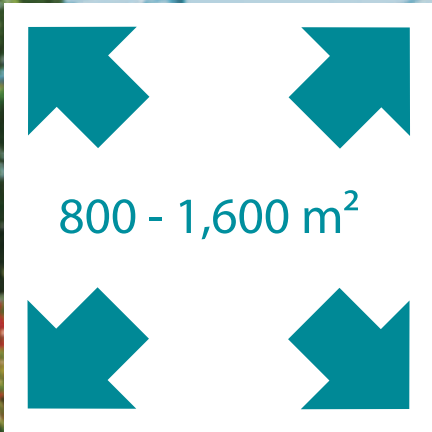

Cortadora de césped inalámbrica DLM460Z

Área de trabajo recomendada
BL1860B x2

Cubierta de acero
de alta resistencia
3 EN 1

Corte / Recolección / Mulching

18v + 18v → 36v