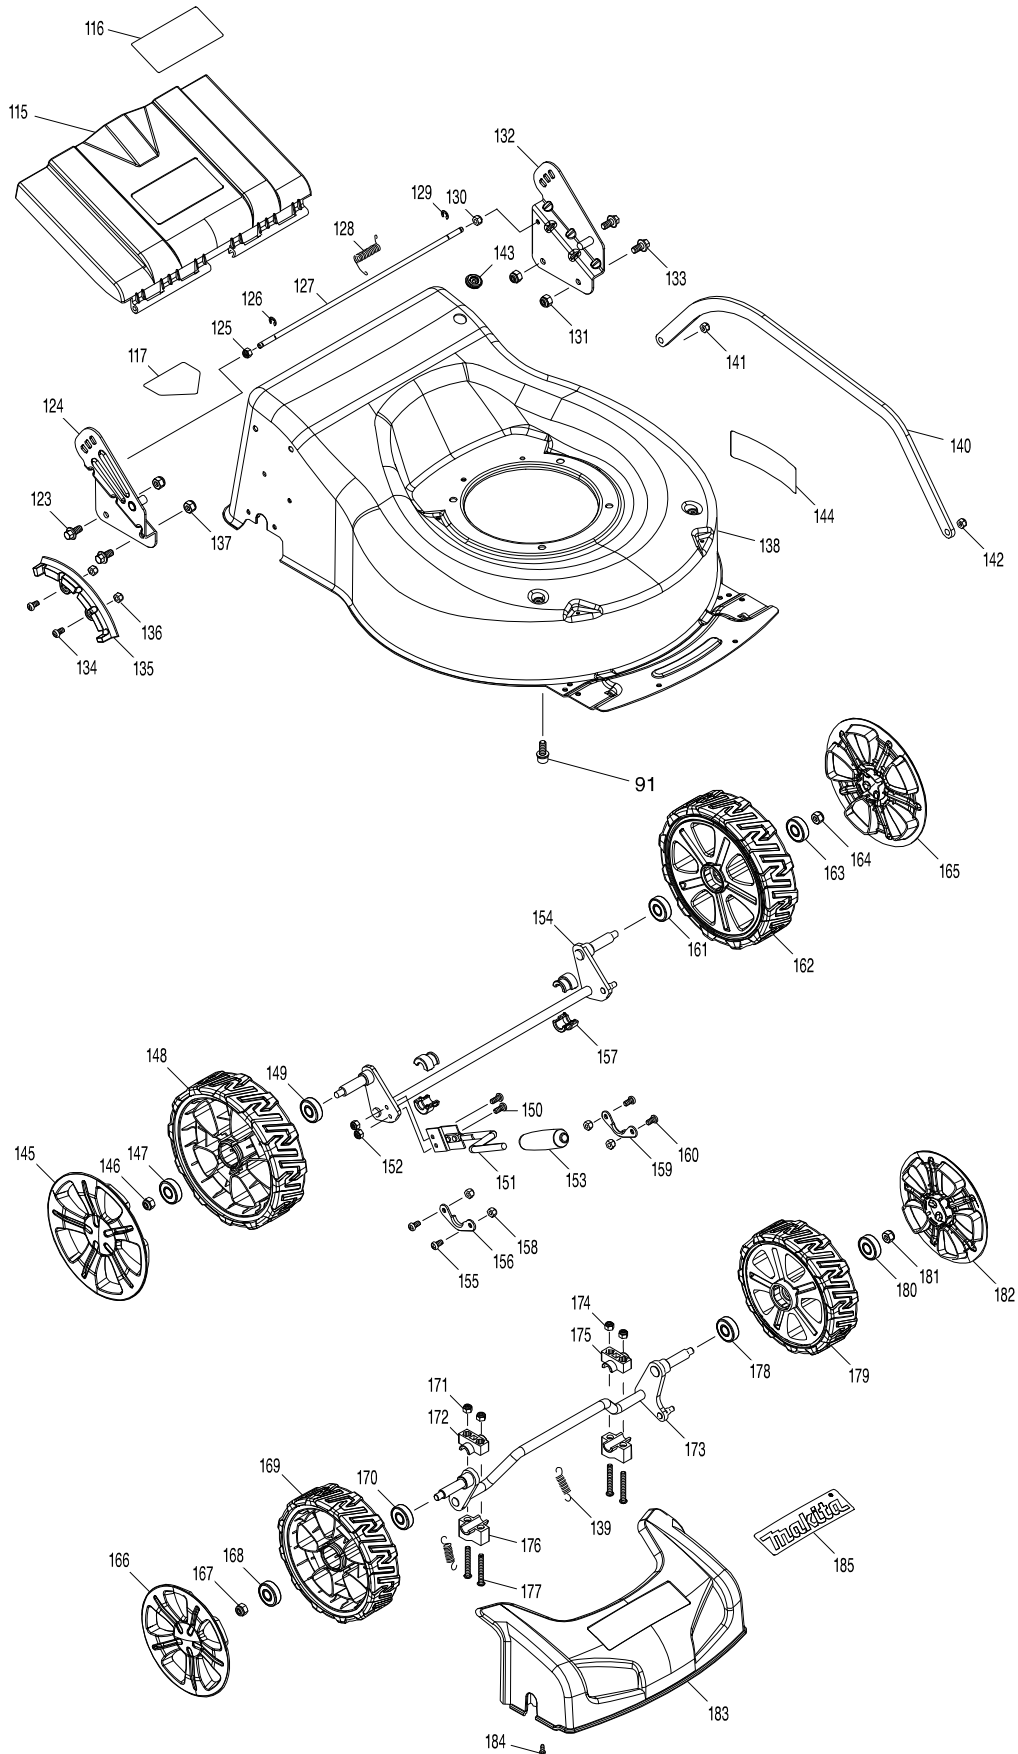

# Model No. DLM460 460MM CORDLESS LAWN MOWER

# Model No. DLM460 460MM CORDLESS LAWN MOWER

Item	Parts No.	Description	I/C	QTY	N/O	Opt. 1	Opt. 2	NOTE
001	266326-2	TAPPING SCREW 4X18		4		73181500		
002	183K45-0	SWITCH BOX SET		1		85365090		
	D10	INC. 12						
003	140F09-7	SWITCH CIRCUIT COMPLETE		1		84679900		
	C10	810D46-0		1				
004	140F10-2	SWITCH CIRCUIT COMPLETE		1		84679900		
	C10	818A74-1		1				
005	140F08-9	LED CIRCUIT COMPLETE		1		84679900		
	C10	818A73-3		1				
006	266324-6	TAPPING SCREW 4X22		1		73181500		
007	232470-7	TORSION SPRING 12		1		84679900		
008	458803-0	LEVER SUPPORT		1		84679900		
009	266326-2	TAPPING SCREW 4X18		2		73181500		
010	687124-5	STRAIN RELIEF		1		84679900		
011	699115-4	POWER SUPPLY CORD UNIT		1		85444299		
012	183K45-0	SWITCH BOX SET		1		85365090		
	D10	INC. 2						
013	327208-4	SWITCH LEVER		1		84679900		
014	183K56-5	LEVER BOX SET		1		84679900		
	C10	818A72-5		1				
	D10	INC. 20						
015	458807-2	LOCK OFF BUTTON		1		84679900		
016	231227-3	COMPRESSION SPRING 15		1				
017	458805-6	DRIVING SLEEVE A		1		84679900		
018	266324-6	TAPPING SCREW 4X22		1		73181500		
019	458806-4	DRIVING SLEEVE B		1		84679900		
020	183K56-5	LEVER BOX SET		1		84679900		
	C10	818A72-5		1				
	D10	INC. 14						
021	266326-2	TAPPING SCREW 4X18		4		73181500		
022	162509-1	CONTROL CABLE		1		85444299		
024	DA00001255	HANDLE UPPER + GRIP RUBBER		1		84679900		
025	DA00000563	HEXAGON NUT M8		1				
026	DA00000564	KNOB		1				
027	DA00000924	PLASTIC SADDLE WASHER 8		1				
028	DA00000569	SADDLE HEAD BOLT M8X58		1				
029	DA00000569	SADDLE HEAD BOLT M8X58		1				
030	DA00000924	PLASTIC SADDLE WASHER 8		1				
031	DA00000564	KNOB		1				
032	DA00000563	HEXAGON NUT M8		1				
033	671001606	LOWER HANDLE BAR		1				
034	458810-3	CABLE CLAMP		1		84679900		
035	671611001	CABLE CLIP		1				
036	DA00000563	HEXAGON NUT M8		1				
037	DA00000564	KNOB		1				
038	671007007	FLAT WASHER 8		1				
039	DA00000880	SADDLE HEAD BOLT M8X35		1				
040	DA00000880	SADDLE HEAD BOLT M8X35		1				