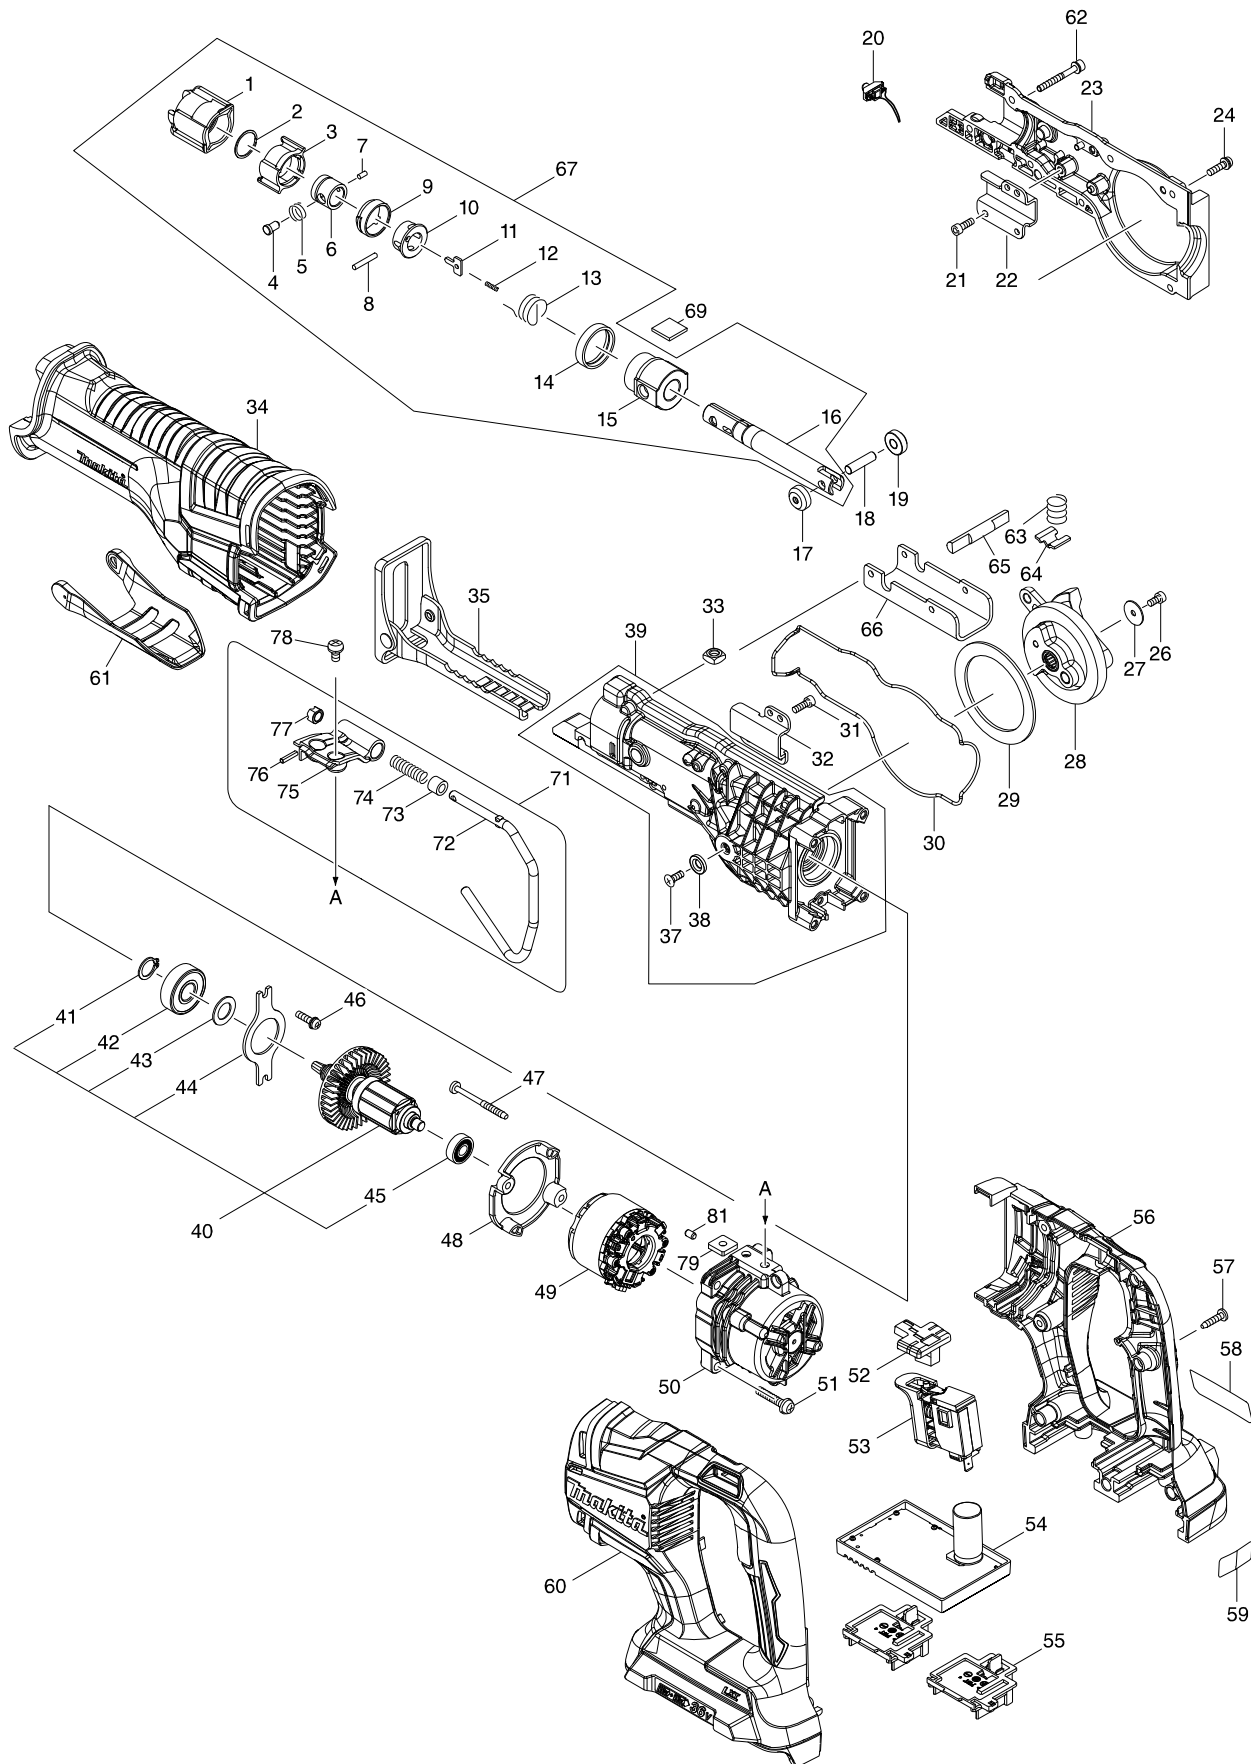

# Model No. DJR360 CORDLESS RECIPRO SAW

# Model No. DJR360 CORDLESS RECIPRO SAW

Item	Parts No.	Description	I/C	QTY	N/O	Opt. 1	Opt. 2	NOTE
001	424763-8	PROTECTOR		1				
002	257952-8	RETAINING RING (EXT) 18		1	*	73182990		
002-1	257430-8	RETAINING RING(EXT)18	S	1				
003	310662-9	DRIVING SLEEVE		1				
004	256569-4	SHOULDER PIN 5		1				
005	234381-2	COMPRESSION SPRING 6		1				
006	331720-8	GUIDE SLEEVE		1	*	73182990		
006-1	327043-0	GUIDE SLEEVE	S	1				
007	268094-3	PIN 3		1		73182990		
008	256158-5	PIN 3		1		73182990		
009	417791-0	DRIVING SLEEVE GUIDE		1		84679900		
010	418311-3	SLEEVE		1		84679900		
011	345214-7	PUSH PLATE		1		73182200		
012	233025-1	COMPRESSION SPRING 2		1		73209090		
013	231687-9	TORSION SPRING 17		1		73209090		
014	424762-0	RUBBER RING		1				
015	144012-4	SLIDER GUIDE COMPLETE		1				
C10	213151-2	OIL SEAL 14		1		40169320		
C20	213174-0	X RING 14		1		40169320		
016	161376-1	SLIDER		1				
017	310663-7	ROLLER		1				
018	268341-2	PIN 6		1				
019	310663-7	ROLLER		1				
020	620434-7	LED CIRCUIT		1				
021-1	265353-6	HEX. SOCKET HEAD BOLT M4X12		2		73181500		
022	346936-2	ROD GUIDE R		1				
023	143362-4	GEAR HOUSING R COMPLETE		1				
024	911128-8	P.H.SCREW M4X16 WITH WR		5		73181500		
026-1	265911-8	HEX. SOCKET HEAD BOLT M4X8		1				
027	267491-0	FLAT WASHER 4		1				
028-1	140D35-4	GEAR COMPLETE		1				
029	267490-2	FLAT WASHER 54		1				
030	424764-6	SEAL RING		1				
031-1	265353-6	HEX. SOCKET HEAD BOLT M4X12		2		73181500		
032	346935-4	ROD GUIDE L		1				
034	424767-0	INSULATION COVER B		1				
035-1	161809-6	SHOE		1				
037-1	265135-6	+ COUNTERSUNK HEAD SCREW M4X		1		73181500		
038	253825-3	FLAT WASHER 6		1				
039-1	126677-4	GEAR HOUSING L ASSEMBLY		1	*			
D10		INC. 37,38			*			
039-2	127462-8	GEAR HOUSING L ASSEMBLY	<	1				
D10		INC. 37,38						
040-1	519528-2	ROTOR ASS'Y		1				
D10		INC. 41-45						
041	961052-5	RETAINING RING S-12		1		73182990		
042	210118-1	BALL BEARING 6201DDW		1		84821090		
043	253744-3	FLAT WASHER 12		1		84679900		