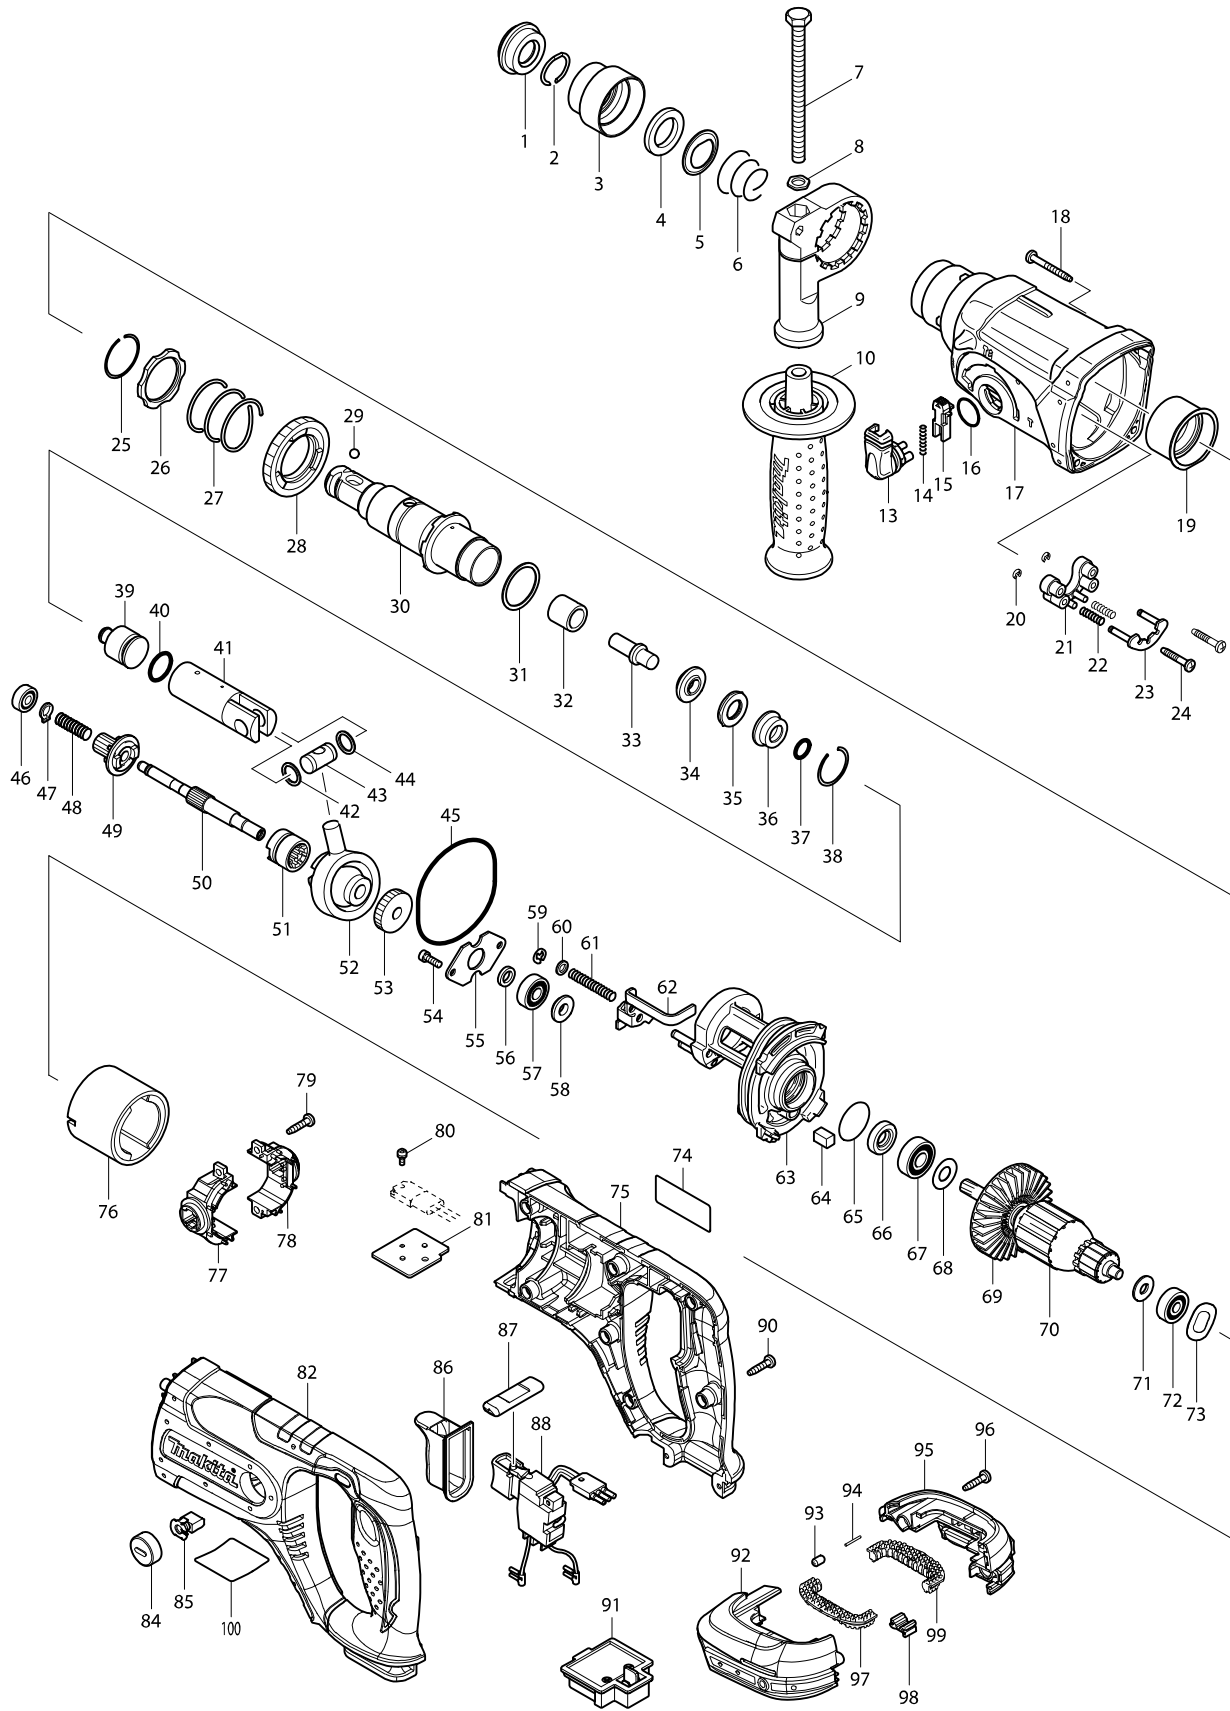

Model No. DHR241 CORDLESS COMBINATION HAMMER

Model No. DHR241 CORDLESS COMBINATION HAMMER

Item	Parts No.	Description	I/C	QTY	N/O	Opt. 1	Opt. 2	NOTE
001	286263-4	CAP 35		1		40169390		
002	233940-9	RING SPRING 19		1		73209090		
003	417629-9	CHUCK COVER		1		84679900		
004	257241-1	RING 21		1		73182990		
005	345187-4	GUIDE WASHER		1		73182200		
006	233916-6	CONICAL COMP. SPRING 21-29		1		73209090		
007	921923-8	HEX. BOLT M8X120		1		73181500		
008	345280-4	HEX. WASHER		1		73182200		
009	417630-4	GRIP BASE		1		84679900		
010	158057-6	GRIP 36 COMPLETE		1		84679900		
C10	931402-8	HEX. NUT M8		1		73181500		
013	162245-9	CHANGE LEVER		1		84679900		
014	233459-8	COMPRESSION SPRING 3		1		73209090		
015	419192-8	LOCK BUTTON		1		84679900		
016	213278-8	O RING 17		1		40169320		
017	158216-2	GEAR HOUSING COMPLETE		1		84679900		
C10	213345-9	OIL SEAL 25		1		40169320		
018	266351-3	TAPPING SCREW 4X35		4		73181500		
019	153290-5	NEEDLE BEARING COMPLETE		1		84821090		
020	961017-7	STOP RING E-3		2		73182990		
021	417796-0	GUIDE BASE		1		84679900		
022	233344-5	COMPRESSION SPRING 4		2		73209090		
023	163430-7	LOCK PLATE COMPLETE		1		84679900		
024	266374-1	TAPPING SCREW 4X25		2		73181500		
025	233929-7	RING SPRING 29		1		73209090		
026	267460-1	WASHER 31		1		73182200		
027	233401-9	COMPRESSION SPRING 32		1		73209090		
028	227109-5	SPUR GEAR 51		1		84679900		
029	216022-2	STEEL BALL 7.0		1		73182990		
030	158574-6	TOOL HOLDER COMPLETE		1		82078000		
031	267229-3	FLAT WASHER 28		1		73182200		
032	331769-8	SLEEVE 9		1		73182990		
033	324669-9	IMPACT BOLT		1		73181500		
034	324402-9	RING 10		1		73182990		
035	421955-0	CUSHION RING 13		1		40169390		
036	324216-6	O RING CASE		1		73182990		
037	213073-6	O RING 9		1		40169320		
038	233917-4	RING SPRING 28		1		73209090		
039	324214-0	STRIKER		1		73182990		
040	213227-5	O RING 16		1		40169320		
041	318132-2	PISTON CYLINDER		1		84679900		
042	267104-3	FLAT WASHER 12		1		73182200		
043	324215-8	PISTON JOINT		1		73182990		
044	267104-3	FLAT WASHER 12		1		73182200		
045	213727-5	O-RING 63		1		40169320		
046B	211012-0	BALL BEARING 606ZZ		1	*	84821090		
046-1B	210028-2	BALL BEARING 606ZZ	O	1		84821090		
046-1C	210028-2	BALL BEARING 606ZZ		1		84821090		