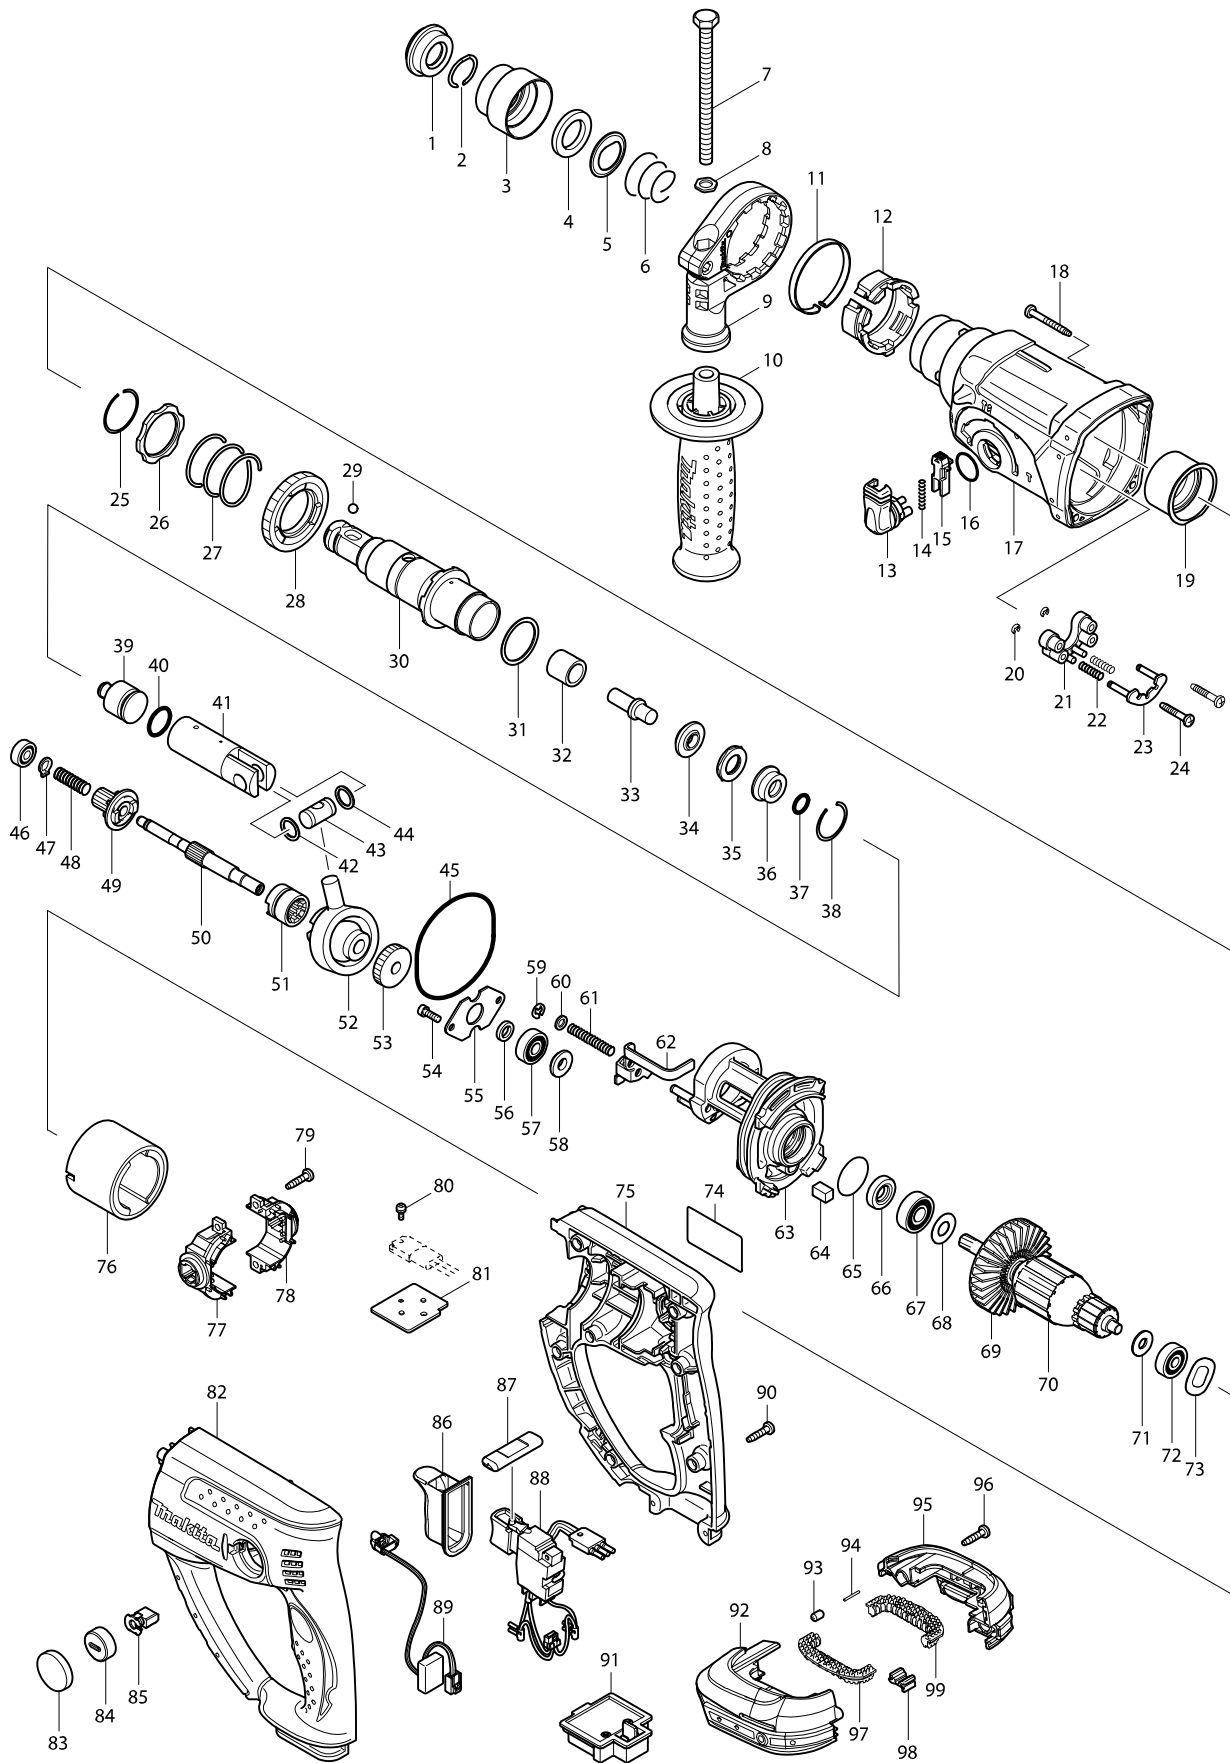

Model No. DHR202 CORDLESS COMBINATION HAMMER

Model No. DHR202 CORDLESS COMBINATION HAMMER

Item	Parts No.	Description	I/C	QTY	N/O	Opt. 1	Opt. 2	NOTE
001	286263-4	CAP 35		1		40169390		
002	233940-9	RING SPRING 19		1		73209090		
003	417629-9	CHUCK COVER		1		84679900		
004	257241-1	RING 21		1		73182990		
005	345187-4	GUIDE WASHER		1		73182200		
006	233916-6	CONICAL COMP. SPRING 21-29		1		73209090		
007	921923-8	HEX. BOLT M8X120		1		73181500		
008	345280-4	HEX. WASHER		1		73182200		
009	417630-4	GRIP BASE		1		84679900		
010	158057-6	GRIP 36 COMPLETE		1		84679900		
C10	931402-8	HEX. NUT M8		1		73181500		
013	162245-9	CHANGE LEVER		1		84679900		
014	233459-8	COMPRESSION SPRING 3		1		73209090		
015	419192-8	LOCK BUTTON		1		84679900		
016	213278-8	O RING 17		1		40169320		
017	158216-2	GEAR HOUSING COMPLETE		1		84679900		
C10	213345-9	OIL SEAL 25		1		40169320		
018	266351-3	TAPPING SCREW 4X35		4		73181500		
019	153290-5	NEEDLE BEARING COMPLETE		1		84821090		
020	961017-7	STOP RING E-3		2		73182990		
021	417796-0	GUIDE BASE		1		84679900		
022	233344-5	COMPRESSION SPRING 4		2		73209090		
023	163430-7	LOCK PLATE COMPLETE		1		84679900		
024	266374-1	TAPPING SCREW 4X25		2		73181500		
025	233929-7	RING SPRING 29		1		73209090		
026	267460-1	WASHER 31		1		73182200		
027	233401-9	COMPRESSION SPRING 32		1		73209090		
028	227109-5	SPUR GEAR 51		1		84679900		
029	216022-2	STEEL BALL 7.0		1		73182990		
030	158574-6	TOOL HOLDER COMPLETE		1		82078000		
031	267229-3	FLAT WASHER 28		1		73182200		
032	331769-8	SLEEVE 9		1		73182990		
033	324669-9	IMPACT BOLT		1		73181500		
034	324402-9	RING 10		1		73182990		
035	421955-0	CUSHION RING 13		1		40169390		
036	324216-6	O RING CASE		1		73182990		
037	213073-6	O RING 9		1		40169320		
038	233917-4	RING SPRING 28		1		73209090		
039	324214-0	STRIKER		1		73182990		
040	213227-5	O RING 16		1		40169320		
041	318132-2	PISTON CYLINDER		1		84679900		
042	267104-3	FLAT WASHER 12		1		73182200		
043	324215-8	PISTON JOINT		1		73182990		
044	267104-3	FLAT WASHER 12		1		73182200		
045	213727-5	O-RING 63		1		40169320		
046-1	210028-2	BALL BEARING 606ZZ		1		84821090		
047	961003-8	RETAINING RING S-7		1		73182990		
048	233343-7	COMPRESSION SPRING 7		1		73209090		