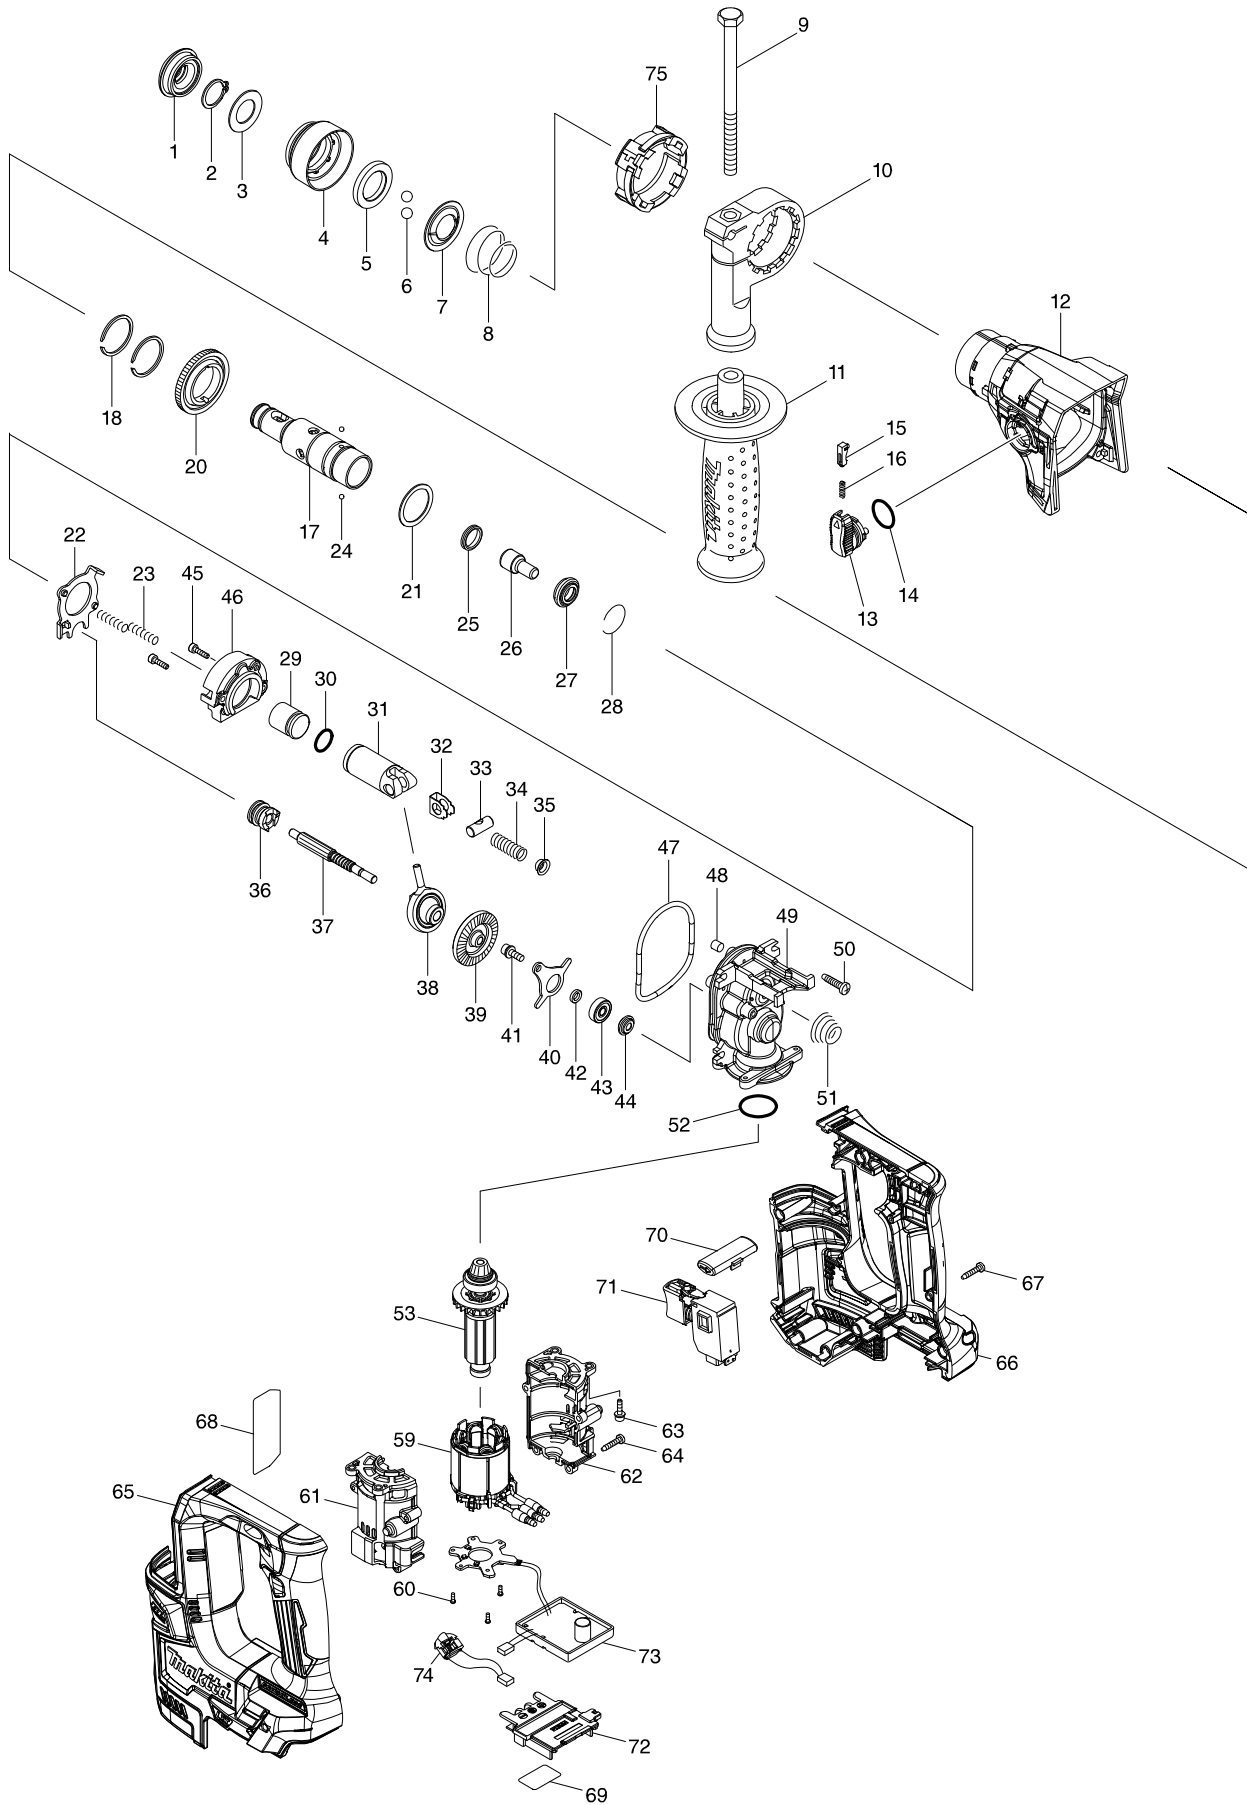

Model No. DHR171 17MM CORDLESS ROTARY HAMMER

Model No. DHR171 17MM CORDLESS ROTARY HAMMER

Item	Parts No.	Description	I/C	QTY	N/O	Opt. 1	Opt. 2	NOTE
001	286037-3	CAP 34		1		40169390		
002	961057-5	RETAINING RING S-17		1		73182990		
003	253377-4	FLAT WASHER 17		1		84679900		
004	457214-6	CHUCK COVER		1		84679900		
005	257416-2	RING 21		1		73182990		
006	216022-2	STEEL BALL 7.0		2		73182990		
007	346177-0	GUIDE WASHER		1		73182200		
008	232347-6	CONICAL COMP. SPRING 21-29		1		73209090		
009	921923-8	HEX. BOLT M8X120		1		73181500		
010	417911-6	GRIP BASE		1		84679900		
011	158057-6	GRIP 36 COMPLETE		1		84679900		
C10	931402-8	HEX. NUT M8		1		73181500		
012	144218-4	GEAR HOUSING COMPLETE		1		84679900		
C10	211375-4	BALL BEARING 6805LLB		1		84821090		
C20	213788-5	OIL SEAL 25		1		40169390		
013	161569-0	CHANGE LEVER COMPLETE		1		84679900		
014	213278-8	O RING 17		1		40169320		
015	161568-2	LOCK BUTTON COMPLETE		1		84679900		
016	232344-2	COMPRESSION SPRING 3		1		73209090		
017	326841-9	TOOL HOLDER		1		82078000		
018	961135-1	RETAINING(EXT) WR-25		2		73182990		
020	221483-3	SPUR GEAR 57		1		84834000		
021	267175-0	FLAT WASHER 24		1		73182200		
022	161570-5	CHANGE PLATE COMPLETE		1		84679900		
023	233194-8	COMPRESSION SPRING 4		2		73209090		
024	216019-1	STEEL BALL 3		2		73182990		
025	213183-9	X RING 13		1		40169320		
026	326843-5	IMPACT BOLT		1		73181500		
027	326842-7	RING 10		1		73182990		
028	232343-4	RING SPRING 23		1		73209090		
029	327007-4	STRIKER		1		73182990		
030	213128-7	O RING 12		1		40169320		
031	319510-9	PISTON CYLINDER		1		84679900		
032	347101-6	GUIDE PLATE		1		73182990		
033	326846-9	PISTON JOINT		1		84679900		
034	232346-8	COMPRESSION SPRING 8		1		73209090		
035	347102-4	SPRING GUIDE		1		73182990		
036	326845-1	CLUTCH CAM		1		84831099		
037	221482-5	SPUR GEAR 8		1		84834000		
038	219026-3	SWASH BEARING 6		1		84821090		
039	221481-7	SPIRAL BEVEL GEAR 37		1		84834000		
040	347100-8	BEARING RETAINER		1		73182990		
041	266273-7	HEX. SOCKET HEAD BOLT M4X12		1		73181500		
042	257415-4	RING 5		1		73182990		
043	210065-6	BALL BEARING 625ZZ		1		84821090		
044	326847-7	RING 5		1		73182990		
045	265910-0	HEX. SOCKET HEAD BOLT M3X12		2		73181500		
046	144219-2	INNER SUPPORT COMPLETE		1		84679900		