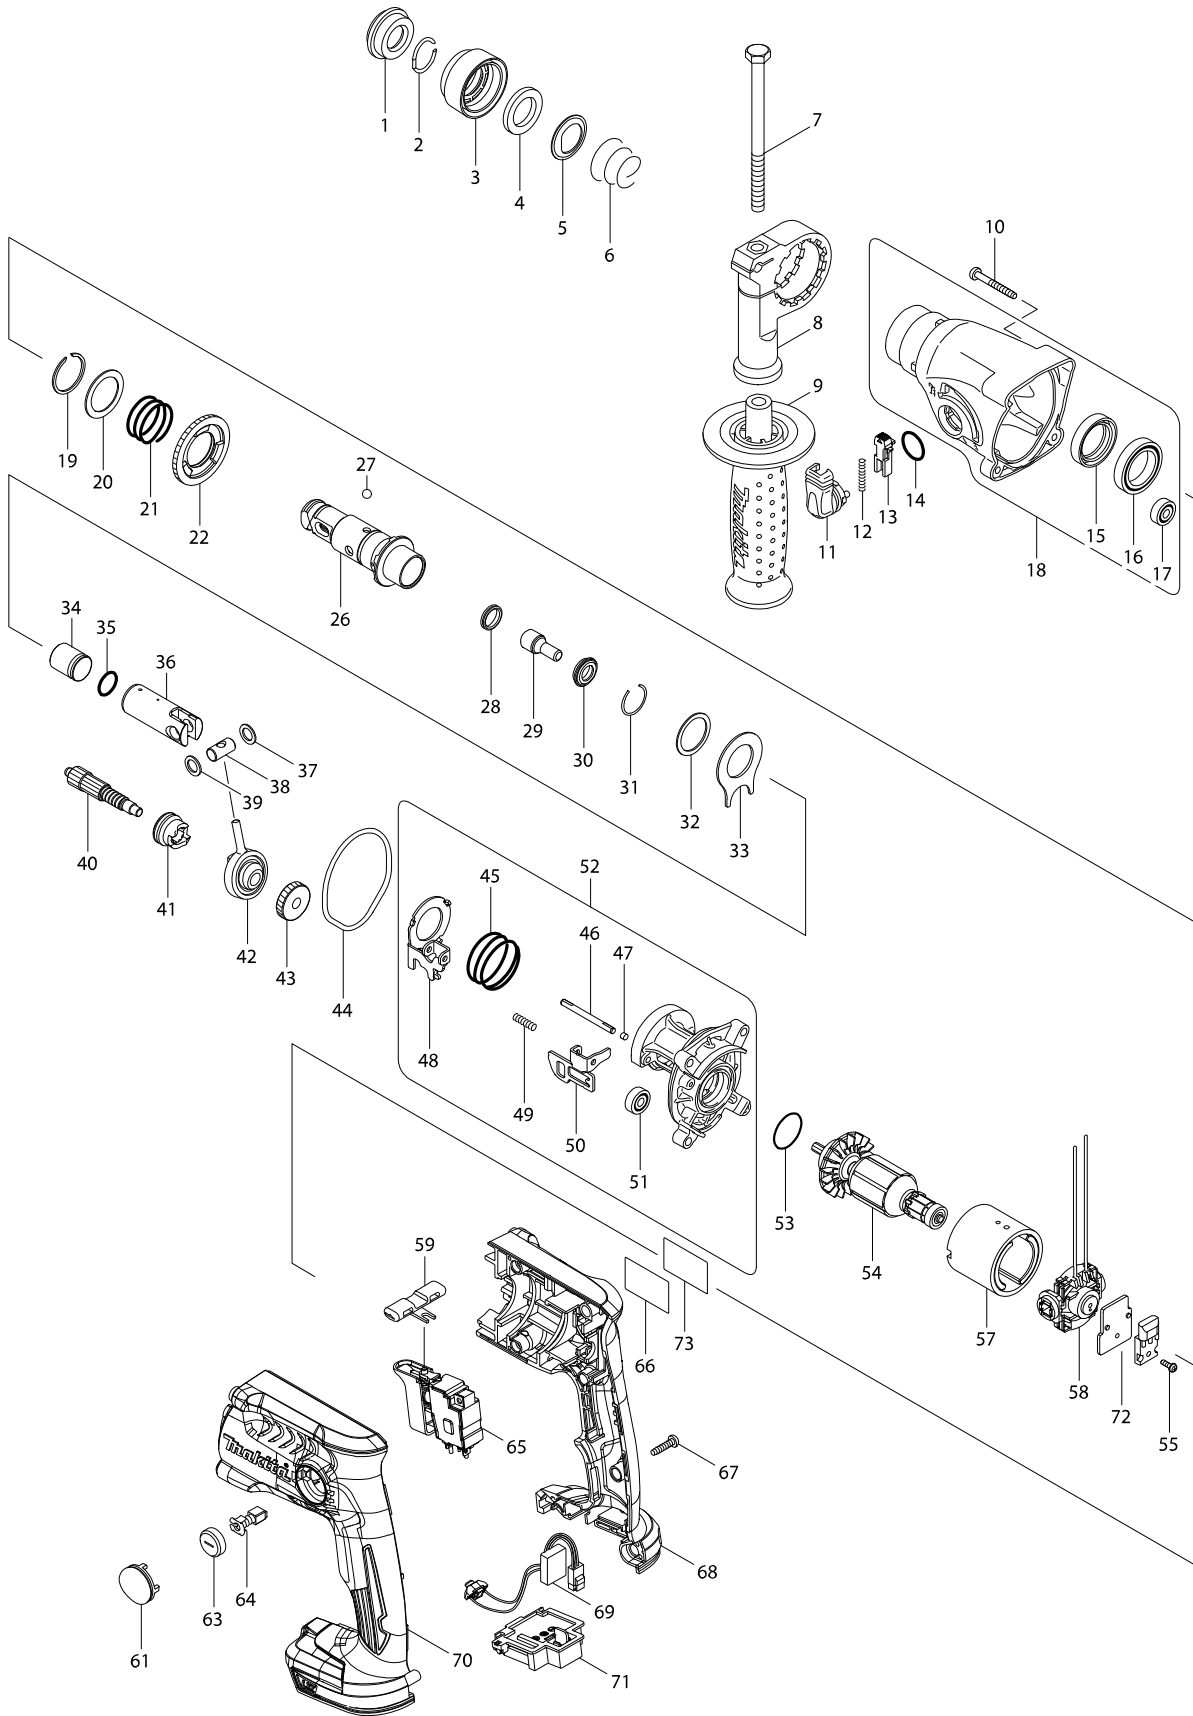

Model No. DHR165 CORDLESS ROTARY HAMMER 16MM

Model No. DHR165 CORDLESS ROTARY HAMMER 16MM

Item	Parts No.	Description	I/C	QTY	N/O	Opt. 1	Opt. 2	NOTE
001	286263-4	CAP 35		1		40169390		
002	233940-9	RING SPRING 19		1		73209090		
003	419220-9	CHUCK COVER		1		84679900		
004	257241-1	RING 21		1		73182990		
005	345187-4	GUIDE WASHER		1		73182200		
006	233916-6	CONICAL COMP. SPRING 21-29		1		73209090		
007	921923-8	HEX. BOLT M8X120		1		73181500		
008	417911-6	GRIP BASE		1		84679900		
009	158057-6	GRIP 36 COMPLETE		1		84679900		
010	266053-1	TAPPING SCREW 4X35		4		73181500		
011	162242-5	CHANGE LEVER COMPLETE		1		84679900		
012	233459-8	COMPRESSION SPRING 3		1		73209090		
013	455413-4	LOCK BUTTON		1		40169390		
014	213278-8	O RING 17		1		40169320		
015	213535-4	OIL SEAL 25		1		40169320		
016	211375-4	BALL BEARING 6805LLB		1		84821090		
017	211012-0	BALL BEARING 606ZZ		1		84821090		
018	154840-9	GEAR HOUSING COMPLETE		1		84679900		
D10		INC. 15-17						
019	961135-1	RETAINING(EXT) WR-25		1		73182990		
020	267304-5	FLAT WASHER 25		1		73182200		
021	233457-2	COMPRESSION SPRING 25		1		73209090		
022	331707-0	SPUR GEAR 46		1		84834000		
026	154843-3	TOOL HOLDER COMPLETE		1		84679900		
027	216022-2	STEEL BALL 7.0		1		73182990		
028	213183-9	X RING 13		1		40169320		
029	324611-0	IMPACT BOLT		1		73181500		
030	257275-4	RING 11		1		73182990		
031	233942-5	RING SPRING 22		1		73209090		
032	267175-0	FLAT WASHER 24		1		73182200		
033	345681-6	JOINT PLATE		1		84679900		
034	324613-6	STRIKER		1		73182990		
035	213182-1	O RING 14		1		40169320		
036	331708-8	PISTON CYLINDER		1		84679900		
037	267130-2	FLAT WASHER 9		1		73182200		
038	324612-8	PISTON JOINT		1		73182990		
039	267130-2	FLAT WASHER 9		1		73182200		
040	227152-4	SPUR GEAR 10		1		84679900		
041	331706-2	CLUTCH CAM		1		84839000		
042	219019-0	SWASH BEARING 9		1		84821090		
043	226623-8	HELICAL GEAR 22		1		84679900		
044	423346-1	SEAL RING		1		40169390		
045	233458-0	COMPRESSION SPRING 32		1		73209090		
046	268147-8	PIN 4		1		73182990		
047	443123-5	FELT 4X3		1		84679900		
048	345645-0	CHANGE PLATE		1		73182990		
049	233460-3	COMPRESSION SPRING 3		1		73209090		
050	345654-9	STOPPER PLATE		1		84679900		