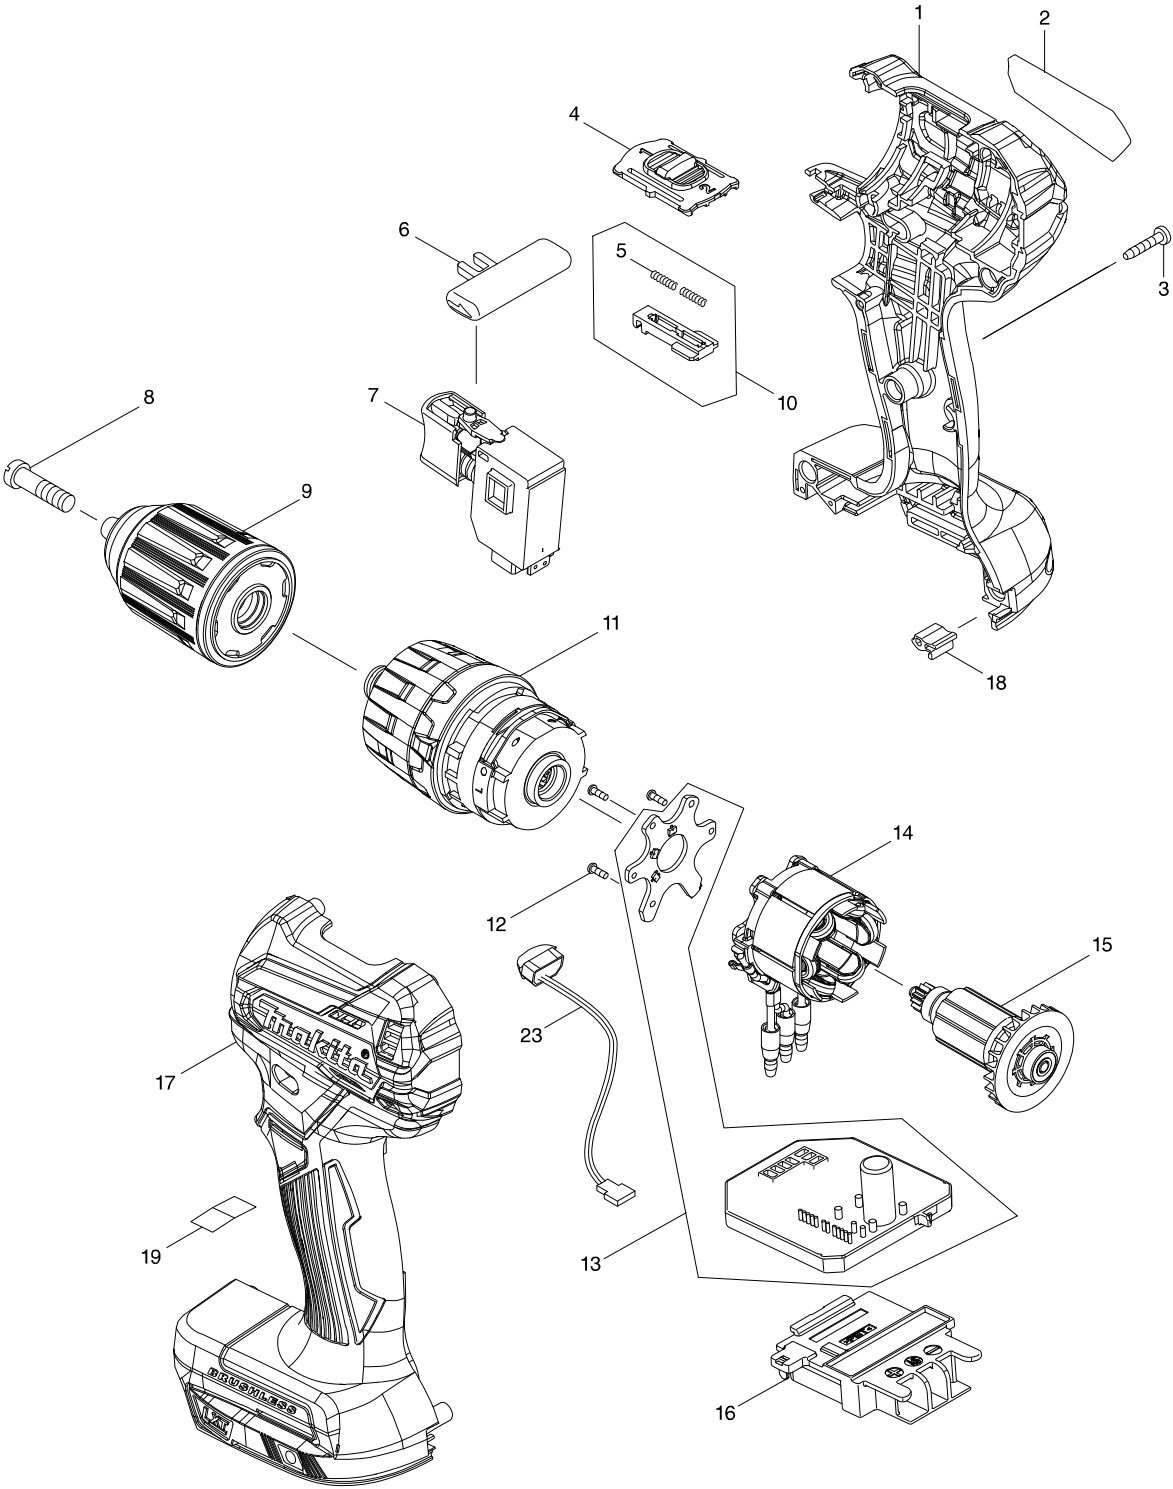

Model No. DHP483 CORDLESS HAMMER DRIVER DRILL

Model No. DHP483 CORDLESS HAMMER DRIVER DRILL

Item	Parts No.	Description	I/C	QTY	N/O	Opt. 1	Opt. 2	NOTE
001	183E19-5	HOUSING SET		1		84679900		
C10	263005-3	RUBBER PIN 6		2		40169390		
C20	252126-6	HEX. LOCKING NUT M4-7		2		73181500		
D10		INC. 17						
002	852L52-7	DHP483 NAME PLATE		1				
003	266429-2	TAPPING SCREW 3X16		8		73181500		
004	457020-9	SPEED CHANGE LEVER		1	*	84679900		
004-1	458382-8	SPEED CHANGE LEVER	<	1				
005	233025-1	COMPRESSION SPRING 2		2		73209090		
006	419041-9	F/R CHANGE LEVER		1		73182990		
007	650689-0	SWITCH C3JW-2B		1		85366990		
008	251468-5	- FLAT HEAD SCREW M6X22		1		73181500		
009	763241-6	KEYLESS DRILL CHUCK 13		1		82079090		
010	123587-6	CHANGE LEVER ASS'Y		1		84679900		
D10		INC. 5						
011	123867-0	GEAR ASSEMBLY		1				
012	266490-9	TAPPING SCREW PT 2X6		3		73181500		
013	620555-5	CONTROLLER		1		84679900		
014	629228-7	STATOR		1		84679900		
015	619410-6	ROTOR		1		84679900		
016	643874-2	TERMINAL		1		73182990		
017	183E19-5	HOUSING SET		1		84679900		
C10	263005-3	RUBBER PIN 6		2		40169390		
C20	252126-6	HEX. LOCKING NUT M4-7		2		73181500		
D10		INC. 1						
018	424517-3	CUSHION		1		84679900		
023	620549-0	LED CIRCUIT		1		84679900		
A01	251314-2	+ SCREW M4X12		1		73181500		
A02	346317-0	HOOK		1		73182990		
A03	784637-8	+ BIT 2-45		1		82075000		
A04B	141856-3	PLASTIC CARRYING CASE COMPLETI		1				
C10	162302-3	LATCH		2		73182990		
A04C	141856-3	PLASTIC CARRYING CASE COMPLETI		1				
C10	162302-3	LATCH		2		73182990		
A05B	450128-8	BATTERY COVER		1		39269099		
A05C	450128-8	BATTERY COVER		1		39269099		
A06B	***DC18RC	DC18RC FAST CHARGER		1				
D10		COMPO-PARTS						
A06C	***DC18RC	DC18RC FAST CHARGER		1				
D10		COMPO-PARTS						
A07B	197605-6	BATTERY BL1830B SET		2		85076000		