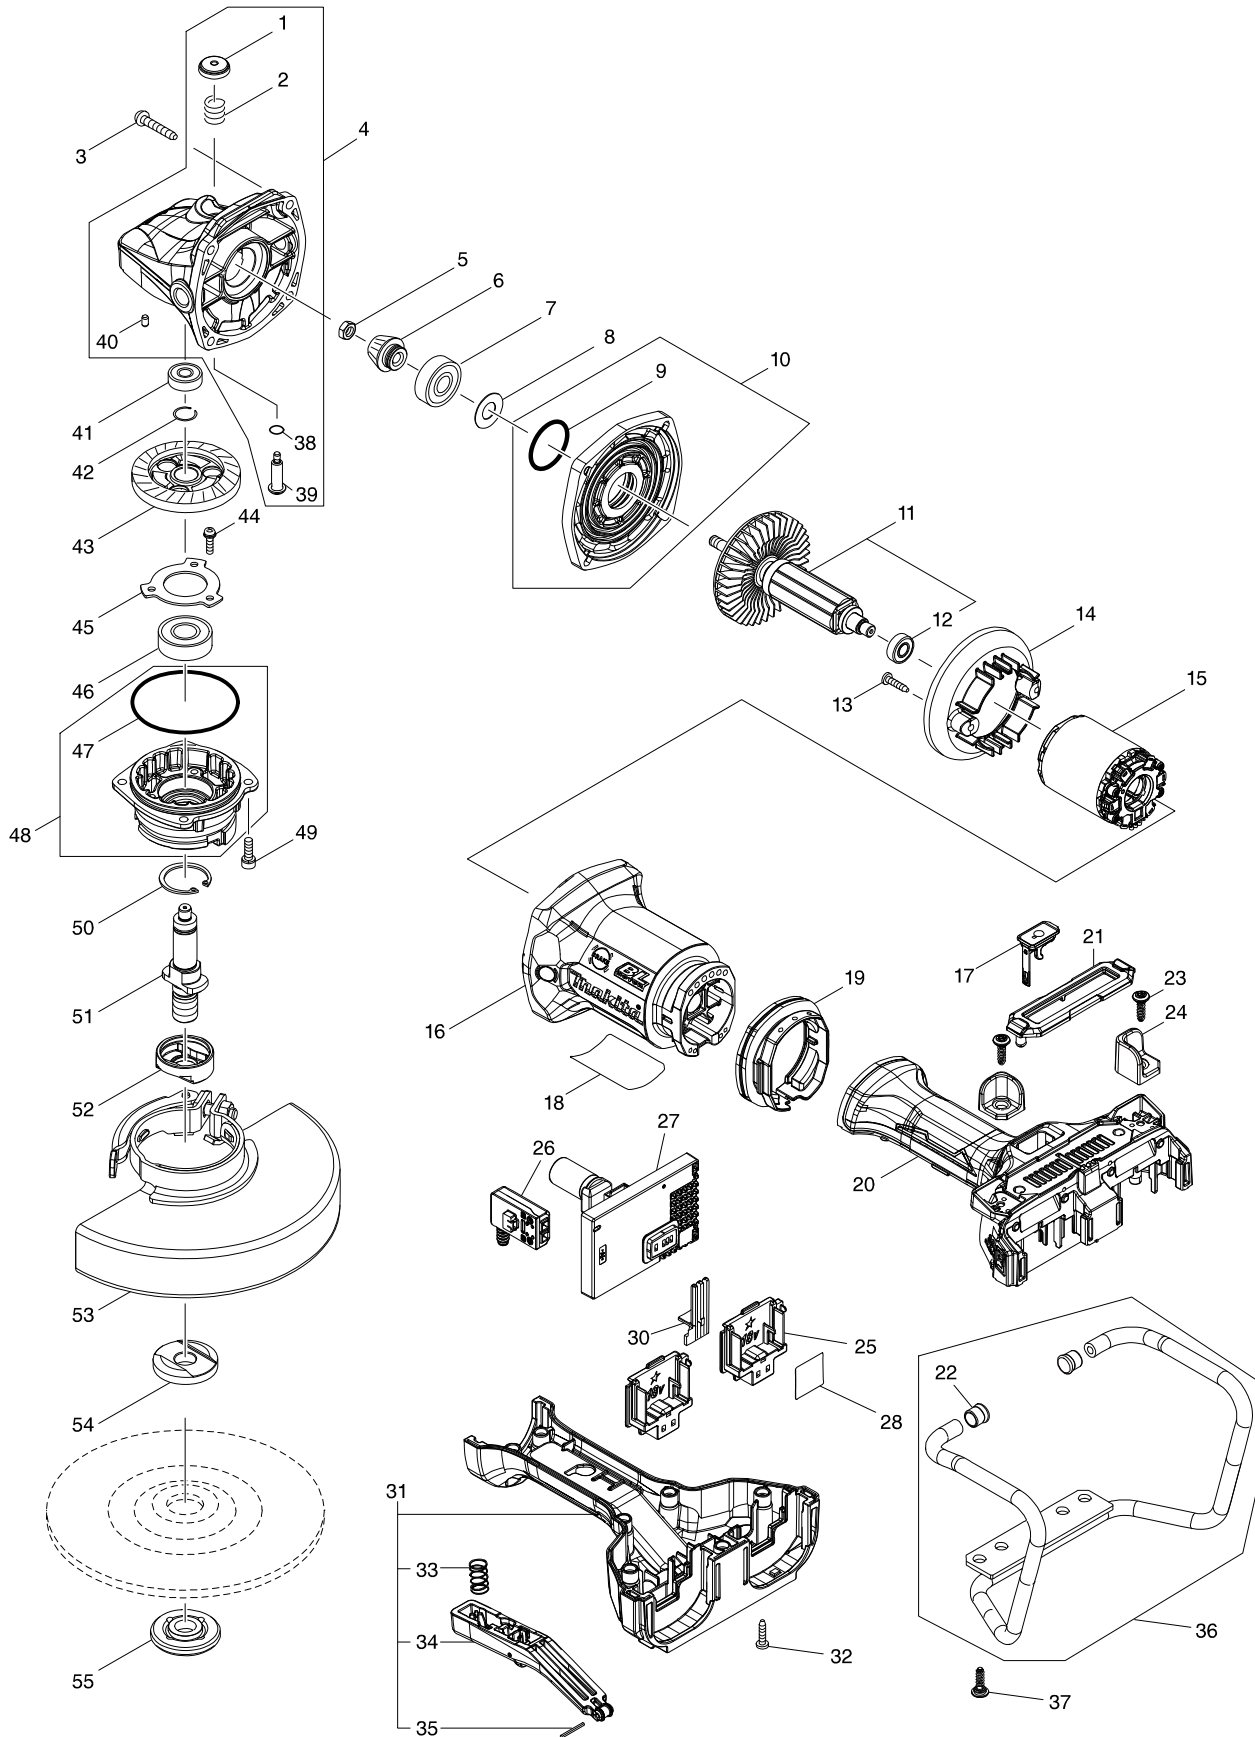

# Model No. DGA701 180MM CORDLESS ANGLE GRINDER

Item	Parts No.	Description	I/C	QTY	N/O	Opt. 1	Opt. 2	NOTE
001	451485-7	PIN CAP		1		73182990		
002	233089-5	COMPRESSION SPRING 12		1		73209090		
003	266173-1	TAPPING SCREW 5X30		4		73181500		
004	135918-7	GEAR HOUSING ASS'Y		1		84679900		
D10		INC. 1,2,38-40						
005	264010-3	HEX.NUT M7		1		73181600		
006	227564-1	SPIRAL BEVEL GEAR 10A		1		84679900		
007	211137-0	BALL BEARING 6201LLU		1		84821090		
008	253759-0	FLAT WASHER 12		1		84679900		
009	213459-4	O RING 32		1		40169320		
010	135916-1	GEAR HOUSING COVER ASS'Y		1		84679900		
D10		INC. 9						
011	519436-7	ROTOR ASS'Y		1	*	85030090		
D10		INC. 12			*			
011-1	519436-7	ROTOR ASS'Y	O	1		85030090		
D10		INC. 12						
012	211166-3	BALL BEARING 698DDW		1		84821090		
013	266326-2	TAPPING SCREW 4X18		2		73181500		
014	457618-2	BAFFLE PLATE		1		84679900		
015	629376-2	STATOR		1		84679900		
016	457615-8	MOTOR HOUSING		1		84679900		
017	140F99-0	CAP COMPLETE		1		84679900		
C10	213218-6	O RING 16		1		40169320		
C20	818H07-8	CAP LABEL		1				
018	854U75-5	DGA701 NAME PLATE		1				
019	457619-0	VIBRATION PROOF RUBBER		1		40169910		
020	136022-5	HANDLE SWITCH LEVER ASS'Y		1	*	84679900		
C10	263005-3	RUBBER PIN 6		4	*	40169390		
D10		INC. 31,33-35			*			
020-1	136110-8	HANDLE SWITCH LEVER ASS'Y	<	1				
C10	263005-3	RUBBER PIN 6		4		40169390		
D10		INC. 31,33-35						
021	457620-5	DUST COVER		1		84679900		
022	422230-7	CAP		2				
023	251587-7	H.L.TAPPING SCREW 5X18		2		73181400		
024	327048-0	PROTECTION BLOCK		2	*	84679900		
024-1	347482-8	PROTECTION BLOCK	O	2				
025	644809-6	TERMINAL		2				
026	651083-9	SWITCH C3XA-1PSPM		1		85365000		
027	620987-6	CONTROLLER COMPLETE		1		84679900		
C10	801H41-5	INDICATION LABEL		1				
028	854U82-8	DGA701 SERIAL NO. LABEL		1				
030	457621-3	LENS		1		39269010		
031	136022-5	HANDLE SWITCH LEVER ASS'Y		1	*	84679900		
C10	263005-3	RUBBER PIN 6		4	*	40169390		
D10		INC. 20,33-35			*			
031-1	136110-8	HANDLE SWITCH LEVER ASS'Y	<	1				
C10	263005-3	RUBBER PIN 6		4		40169390		