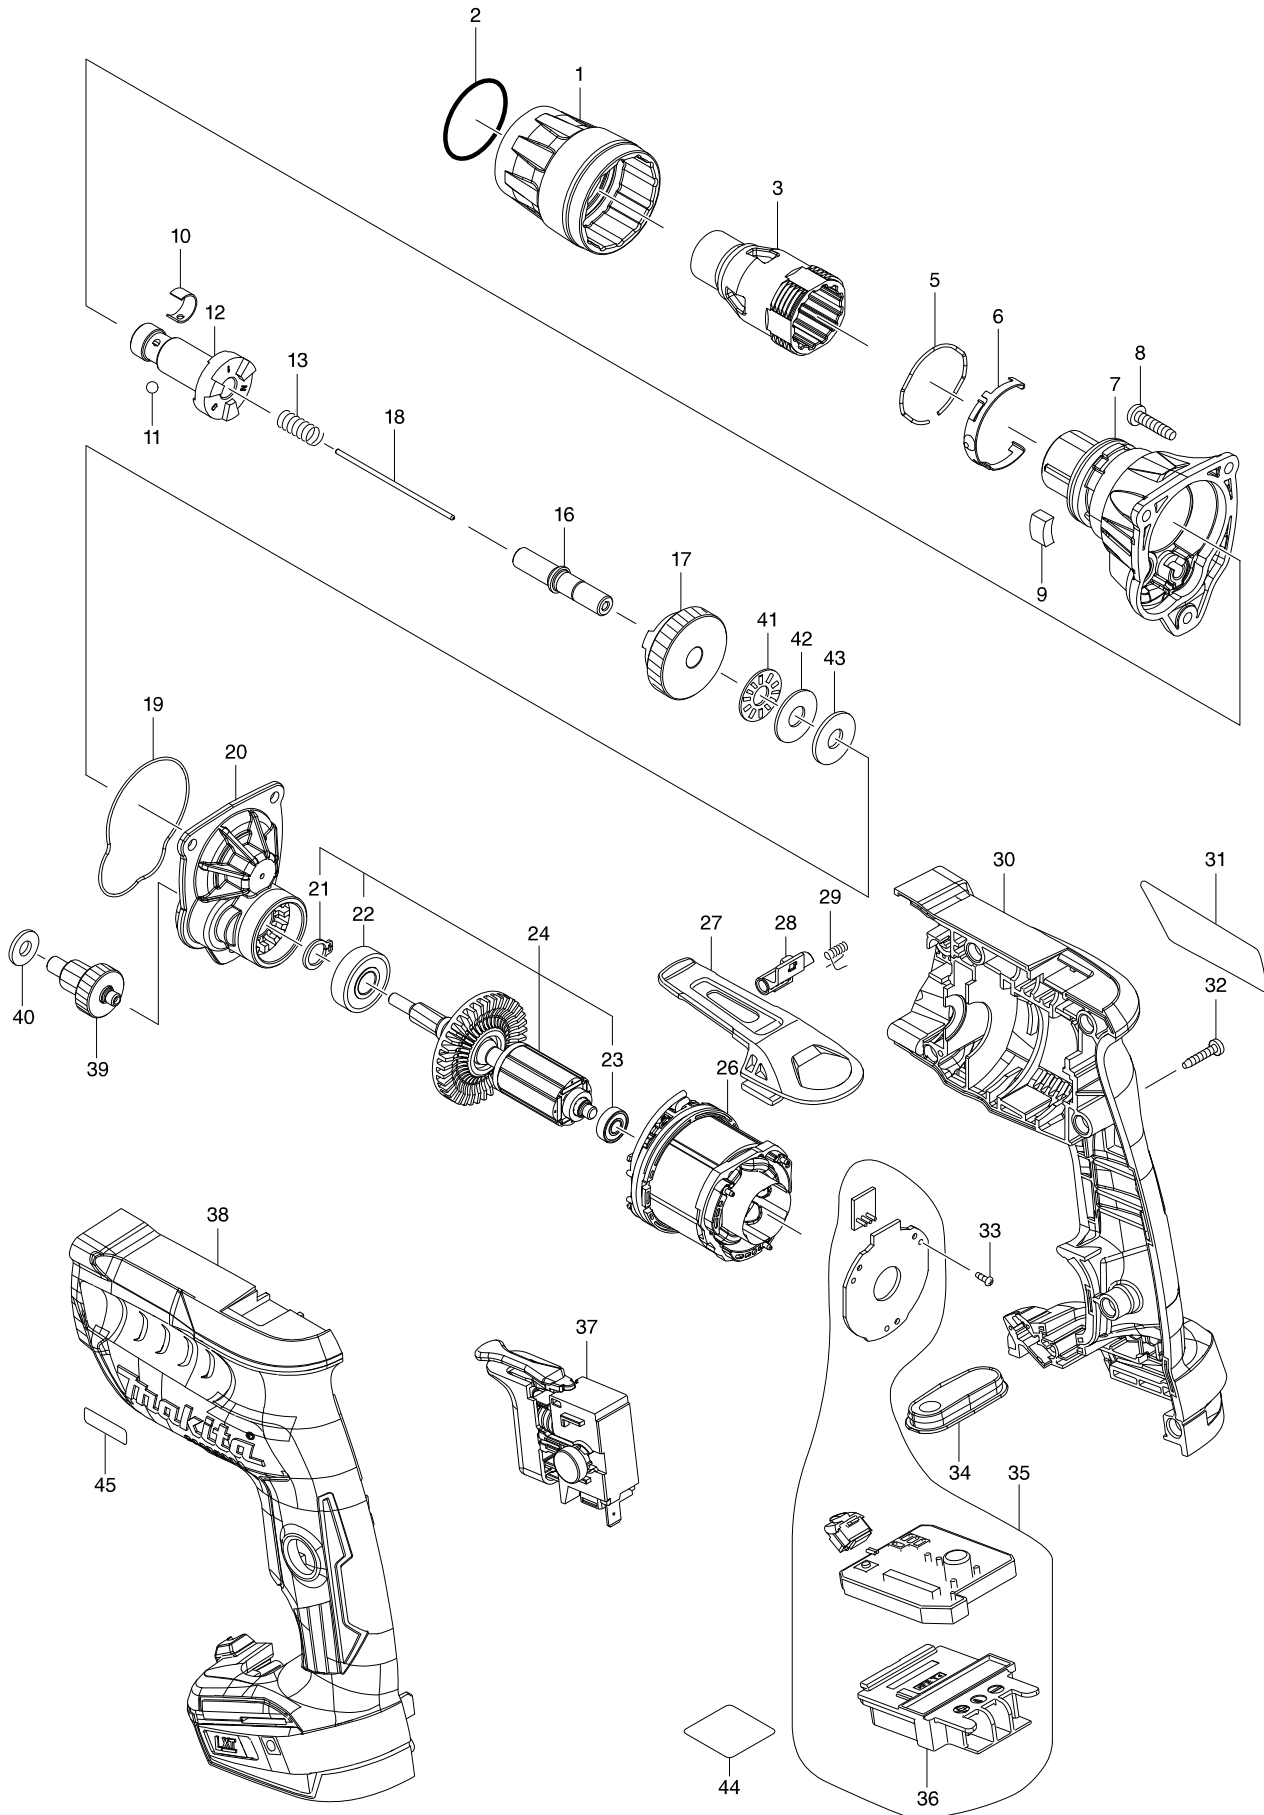

Model No. DFS251 CORDLESS SCREWDRIVER

Model No. DFS251 CORDLESS SCREWDRIVER

Item	Parts No.	Description	I/C	QTY	N/O	Opt. 1	Opt. 2	NOTE
001	455591-0	LOCK RING		1				
002	424235-3	SEAL RING 30		1				
003	450968-4	LOCATOR 3/8"		1				
005	234348-0	RING SPRING 30		1				
006	232245-4	LEAF SPRING		1				
007	144157-8	GEAR HOUSING COMPLETE		1		84834000		
C10	213139-2	DUST SEAL 13		1				
008	265995-6	TAPPING SCREW 4X18		3		73181500		
009	423413-2	RUBBER PLATE		1				
010	232050-9	LEAF SPRING		1		73209090		
011	216001-0	STEEL BALL 3.5		1		73182990		
012	326839-6	SPINDLE 180N		1		84679900		
013	233126-5	COMPRESSION SPRING 6		1				
016	256343-0	COLLARED PIN 8		1		73182990		
017	221479-4	SPUR GEAR 34-180		1		84834000		
018	256342-2	ROD 2		1		73182990		
019	424928-2	SEAL RING		1		40169390		
020	144161-7	GEAR HOUSING COVER COMPLETE		1		84679900		
C10	210003-8	BALLBEARING 685ZZ		1				
021	961005-4	RETAINING RING S-9		1		73182990		
022	211493-8	BALL BEARING 609DDW		1				
023	210039-7	BALL BEARING 695DDW		1		84821090		
024	519424-4	ROTOR ASS'Y		1		84679900		
D10		INC. 21-23						
026	629135-4	STATOR		1				
027	162272-6	HOOK		1		73182990		
028	142908-3	LEVER COMPLETE		1				
029	233619-2	TORSION SPRING 3		1				
030	183F17-5	HOUSING SET		1		84679900		
C10	263005-3	RUBBER PIN 6		2		40169390		
C20	252126-6	HEX. LOCKING NUT M4-7		2		73181500		
D10		INC. 38						
031	852V41-2	DFS251 NAME PLATE		1				
032	266130-9	TAPPING SCREW BIND PT 3X16		7		73181500		
033	266490-9	TAPPING SCREW PT 2X6		3		73181500		
034	144162-5	SWITCH PLATE COMPLETE		1		39269099		
035	620616-1	CONTROLLER COMPLETE		1		84679900		
D10		INC. 36						
036	643860-3	TERMINAL		1		73182990		
037	650733-3	SWITCH C3JW-4B-2L		1				
038	183F17-5	HOUSING SET		1		84679900		
C10	263005-3	RUBBER PIN 6		2		40169390		
C20	252126-6	HEX. LOCKING NUT M4-7		2		73181500		
D10		INC. 30						
039	221478-6	GEAR COMPLETE 9-23		1		84834000		
040	267100-1	FLAT WASHER 6		1				
041	216415-3	THRUST NEEDLE CAGE 821		1	*	73182200		
041-1	216415-3	THRUST NEEDLE CAGE 821	O	1		73182200		