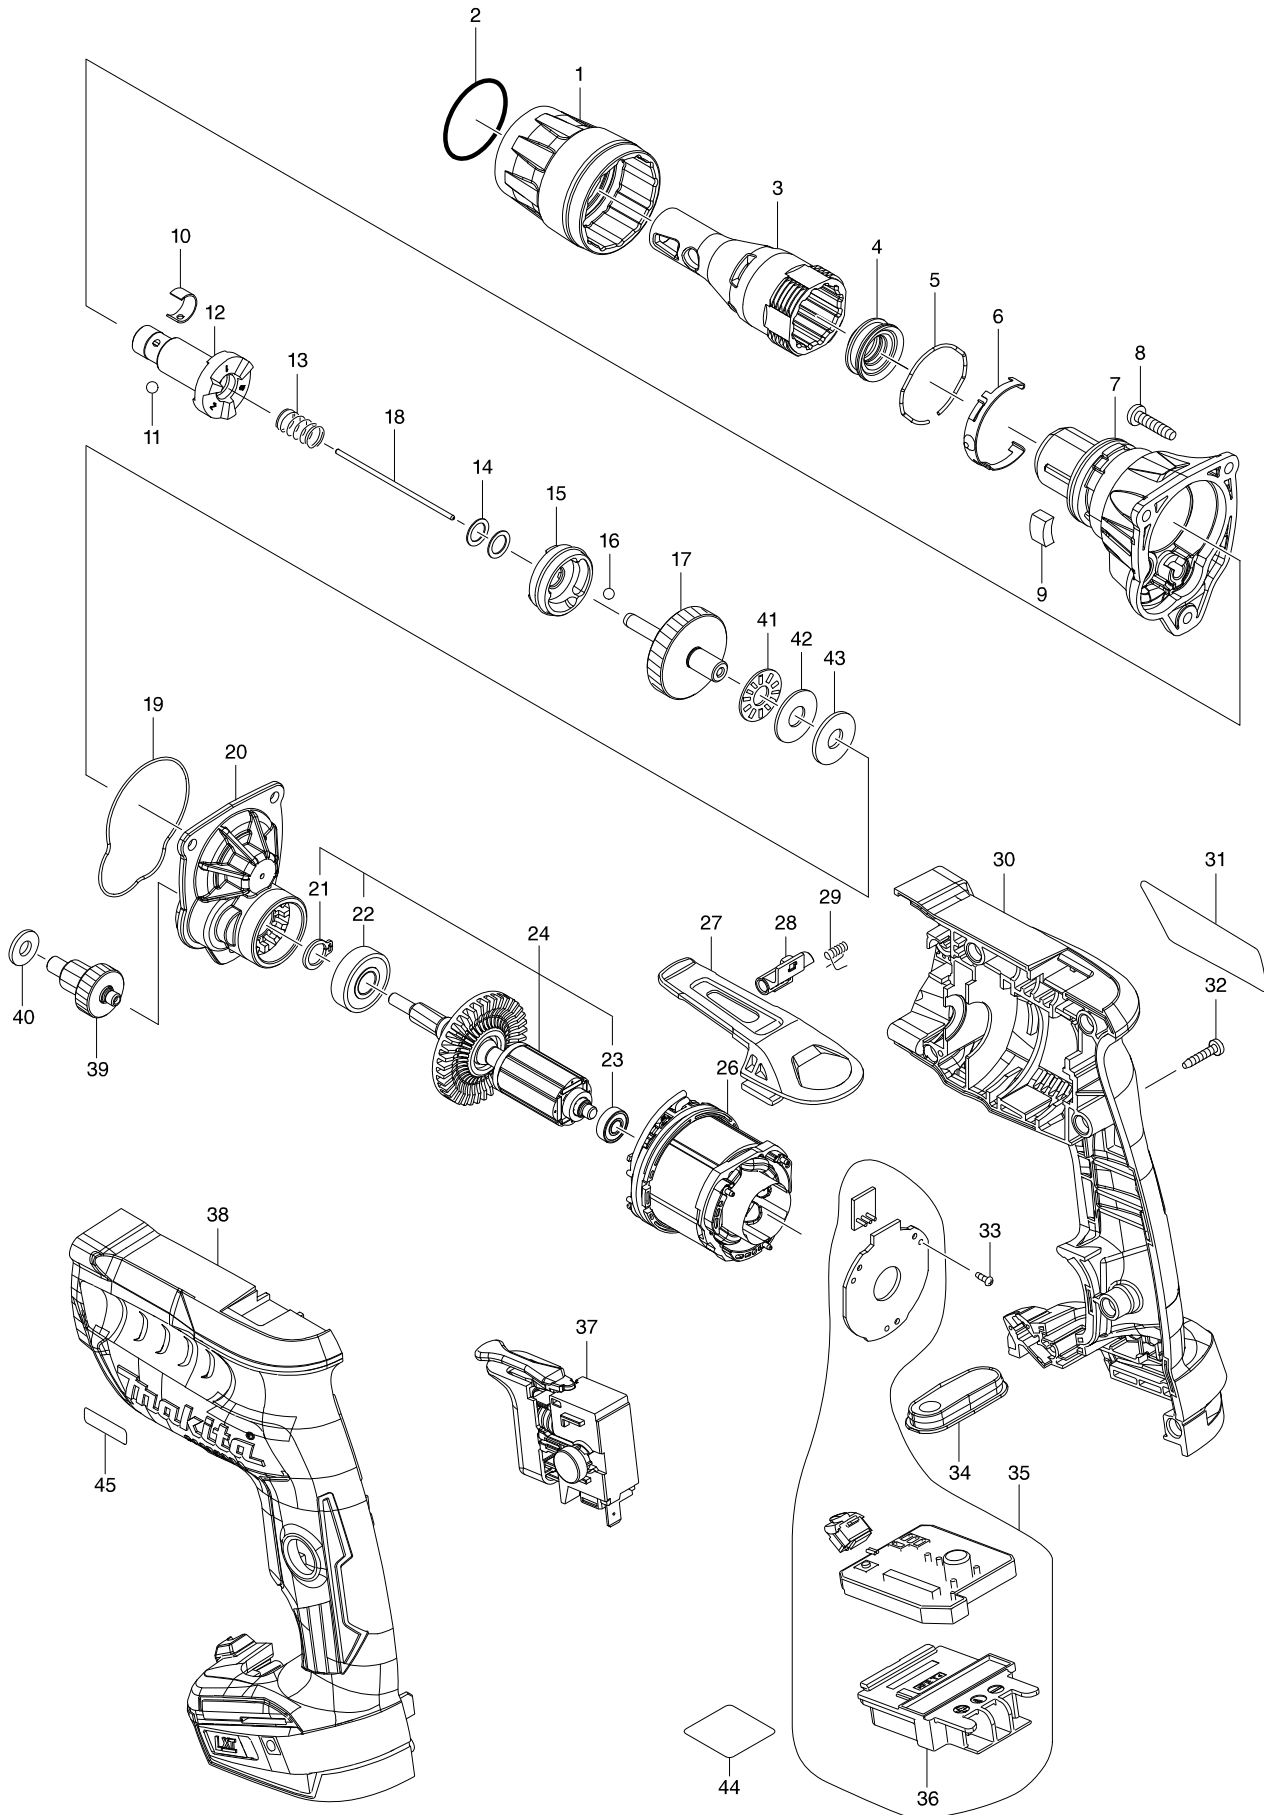

# Model No. DFS250 CORDLESS SCREWDRIVER

Item	Parts No.	Description	I/C	QTY	N/O	Opt. 1	Opt. 2	NOTE
001	455591-0	LOCK RING		1				
002	424235-3	SEAL RING 30		1				
003	158876-0	LOCATOR L COMPLETE		1				
004	424665-8	DUST SEAL SLEEVE		1				
005	234348-0	RING SPRING 30		1				
006	232245-4	LEAF SPRING		1				
007	144156-0	GEAR HOUSING COMPLETE		1		84679900		
C10	213796-6	OIL SEAL 11		1				
008	265995-6	TAPPING SCREW 4X18		3		73181500		
009	423413-2	RUBBER PLATE		1				
010	232050-9	LEAF SPRING		1		73209090		
011	216001-0	STEEL BALL 3.5		1		73182990		
012	144159-4	SPINDLE 125S COMPLETE		1		84679900		
013	234121-8	COMPRESSION SPRING 8		1				
014	267202-3	FLAT WASHER 8		2		73182200		
015	223181-5	CLUTCH CAM 125S		1				
016	216008-6	STEEL BALL 4		3		73182990		
017	144160-9	GEAR COMPLETE		1	*	84834000		
017-1	144703-7	GEAR COMPLETE	<	1		84834000		
018	256342-2	ROD 2		1		73182990		
019	424928-2	SEAL RING		1		40169390		
020	144161-7	GEAR HOUSING COVER COMPLETE		1		84679900		
C10	210003-8	BALLBEARING 685ZZ		1				
021	961005-4	RETAINING RING S-9		1		73182990		
022	211493-8	BALL BEARING 609DDW		1				
023	210039-7	BALL BEARING 695DDW		1		84821090		
024	519424-4	ROTOR ASS'Y		1		84679900		
D10		INC. 21-23						
026	629135-4	STATOR		1				
027	162272-6	HOOK		1		73182990		
028	142908-3	LEVER COMPLETE		1				
029	233619-2	TORSION SPRING 3		1				
030	183F17-5	HOUSING SET		1		84679900		
C10	263005-3	RUBBER PIN 6		2		40169390		
C20	252126-6	HEX. LOCKING NUT M4-7		2		73181500		
D10		INC. 38						
031	852V20-0	DFS250 NAME PLATE		1				
032	266130-9	TAPPING SCREW BIND PT 3X16		7		73181500		
033	266490-9	TAPPING SCREW PT 2X6		3		73181500		
034	144162-5	SWITCH PLATE COMPLETE		1		39269099		
035	620616-1	CONTROLLER COMPLETE		1		84679900		
D10		INC. 36						
036	643860-3	TERMINAL		1		73182990		
037	650733-3	SWITCH C3JW-4B-2L		1				
038	183F17-5	HOUSING SET		1		84679900		
C10	263005-3	RUBBER PIN 6		2		40169390		
C20	252126-6	HEX. LOCKING NUT M4-7		2		73181500		
D10		INC. 30						