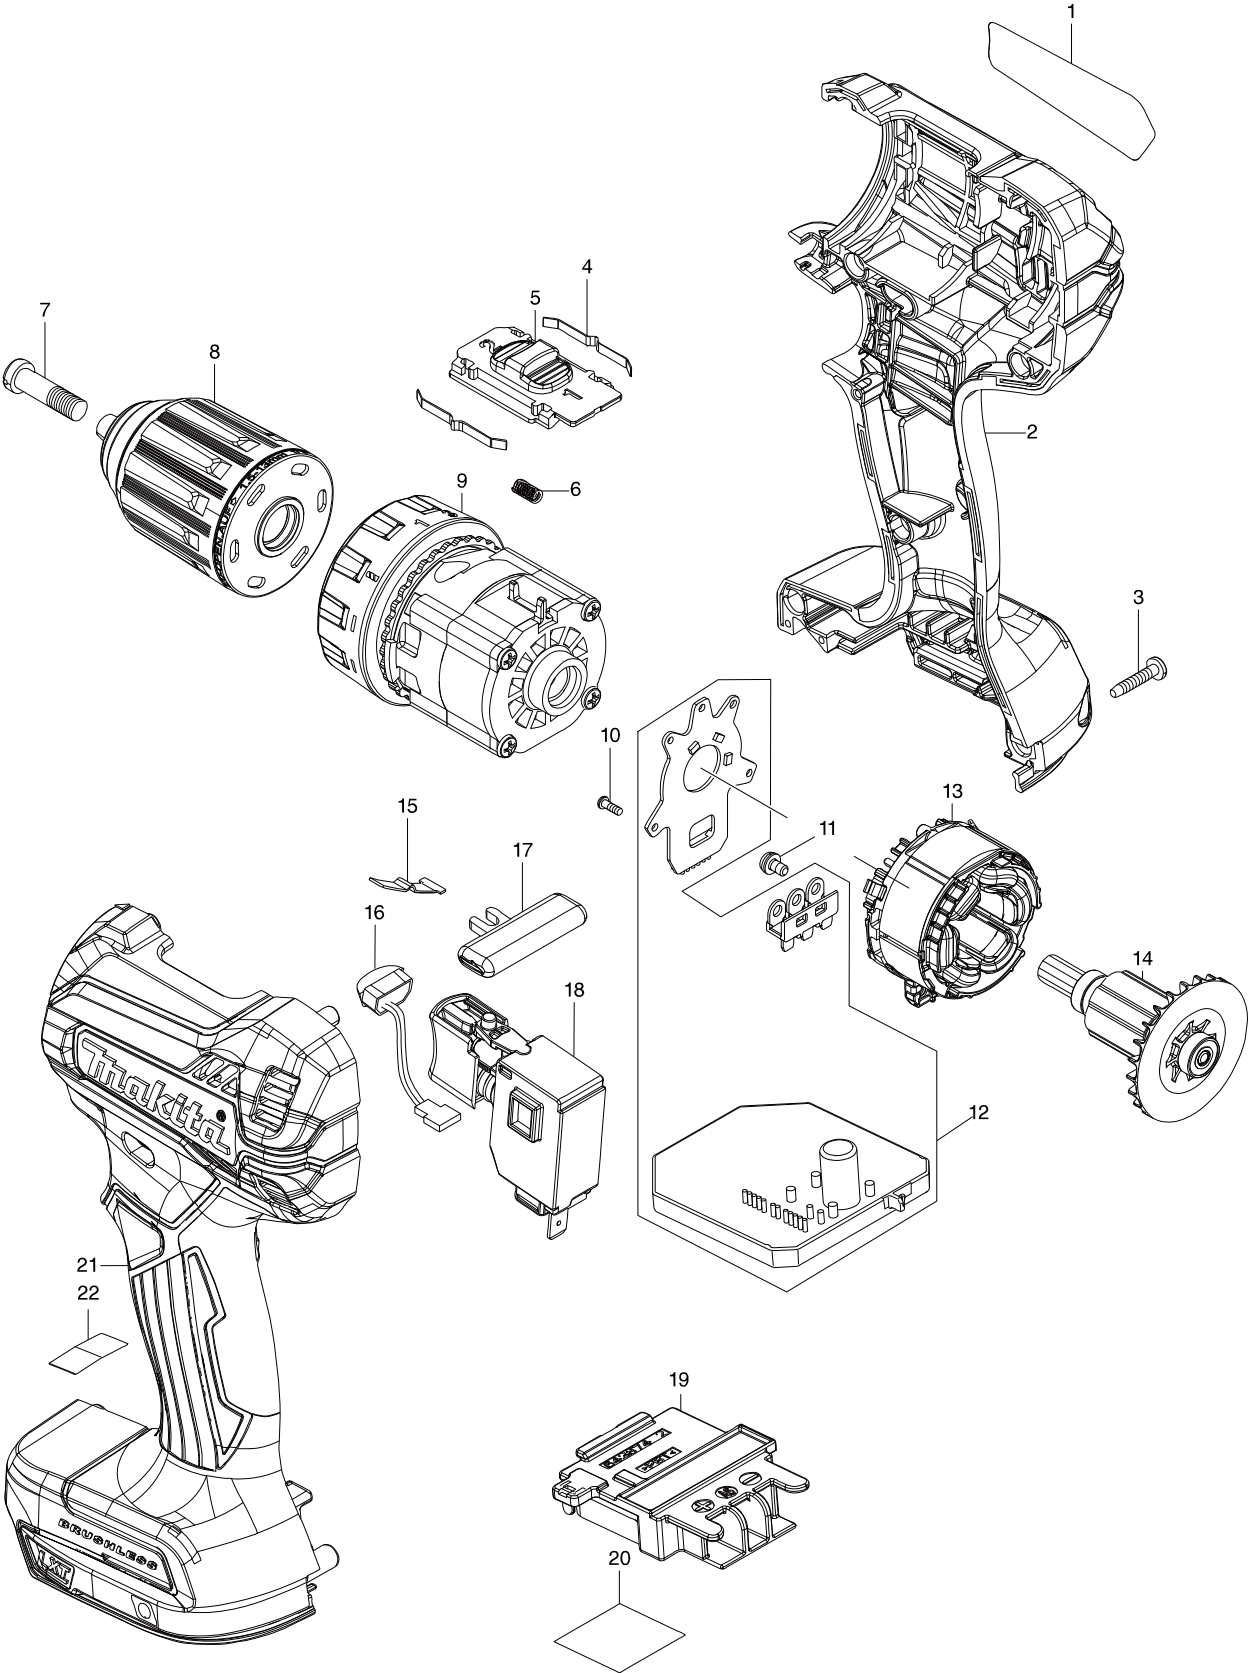

Model No. DDF485 CORDLESS DRIVER DRILL

Model No. DDF485 CORDLESS DRIVER DRILL

Item	Parts No.	Description	I/C	QTY	N/O	Opt. 1	Opt. 2	NOTE
001	854U26-8	DDF485 NAME PLATE		1				
002	183K32-9	HOUSING SET		1		84679900		
C10	263005-3	RUBBER PIN 6		2		40169390		
C20	252126-6	HEX. LOCKING NUT M4-7		2		73181500		
D10		INC. 21						
003	266429-2	TAPPING SCREW 3X16		8		73181500		
004	232220-0	LEAF SPRING		2		73209090		
005	458671-1	SPEED CHANGE LEVER		1		84679900		
006	233438-6	COMPRESSION SPRING 4		1		73209090		
007	251468-5	- FLAT HEAD SCREW M6X22		1		73181500		
008	766027-7	KEYLESS DRILL CHUCK 13		1				
009	126962-5	GEAR ASSEMBLY		1		84834000		
010	266490-9	TAPPING SCREW PT 2X6		3		73181500		
011	652069-6	FLAT HEAD SCREW M3X6		3		73181500		
012	620964-8	CONTROLLER		1		84679900		
013	629372-0	STATOR		1		84679900		
014	619533-0	ROTOR		1		84679900		
015	232182-2	LEAF SPRING		1		73209090		
016	620549-0	LED CIRCUIT		1		84679900		
017	419041-9	F/R CHANGE LEVER		1		73182990		
018	650710-5	SWITCH C3JW-4B		1		85365090		
019	643874-2	TERMINAL		1		73182990		
020	854U32-3	DDF485 SERIAL NO. LABEL		1				
021	183K32-9	HOUSING SET		1		84679900		
C10	263005-3	RUBBER PIN 6		2		40169390		
C20	252126-6	HEX. LOCKING NUT M4-7		2		73181500		
D10		INC. 2						
A01	251314-2	+ SCREW M4X12		1		73181500		
A02	346317-0	HOOK		1		73182990		
A03	784637-8	+/- BIT 2-45		1		82075000		
A04B	158597-4	PLASTIC CASE COMPLETE		1		39269099		
C10	417724-5	LATCH		2		73182990		
A05B	450128-8	BATTERY COVER		1		39269099		
A06B	***DC18RC	DC18RC FAST CHARGER		1				
D10		COMPO-PARTS						
A07B	197605-6	BATTERY BL1830B SET		2		85076000		