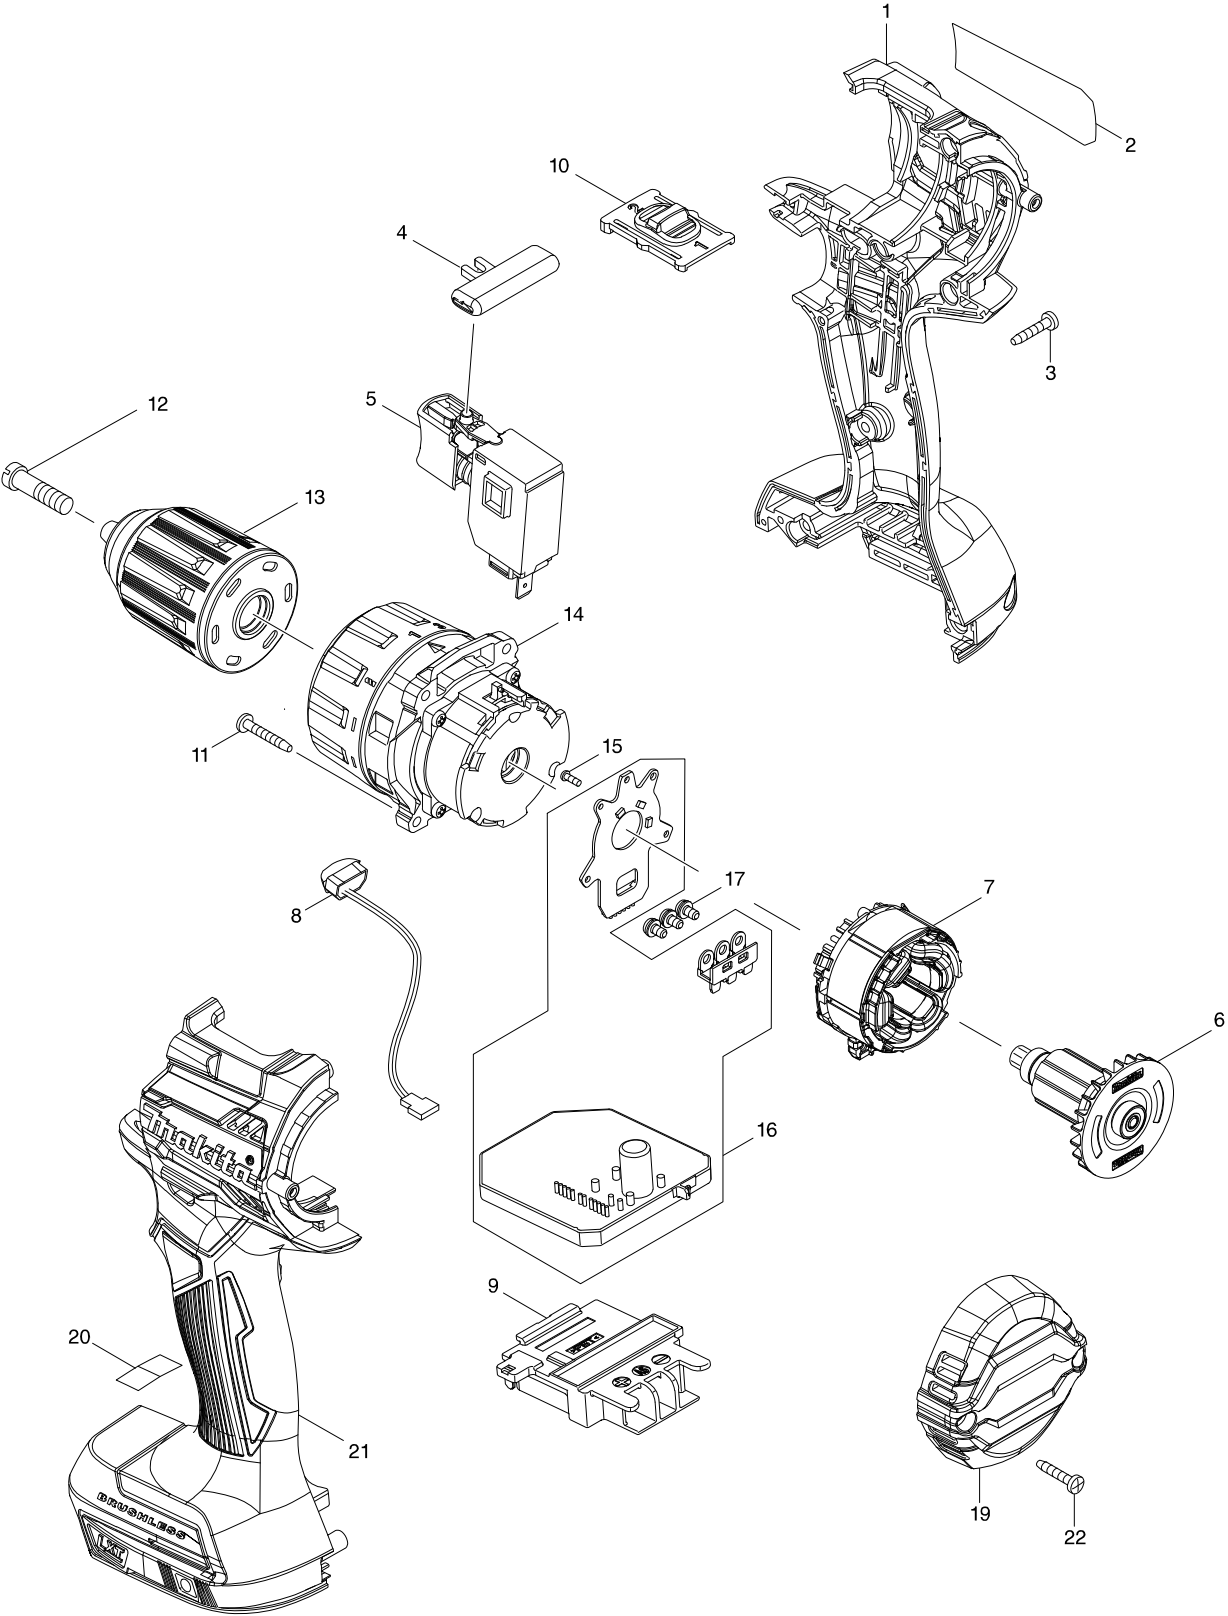

Model No. DDF484 CORDLESS DRIVER DRILL

Model No. DDF484 CORDLESS DRIVER DRILL

Item	Parts No.	Description	I/C	QTY	N/O	Opt. 1	Opt. 2	NOTE
001	183E71-3	HOUSING SET		1	*	84679900		
C10	263005-3	RUBBER PIN 6		2	*	40169390		
C20	252126-6	HEX. LOCKING NUT M4-7		2	*	73181500		
D10		INC. 21			*			
001-1	183L79-9	HOUSING SET	<	1				
C10	263005-3	RUBBER PIN 6		2		40169390		
C20	252126-6	HEX. LOCKING NUT M4-7		2		73181500		
D10		INC. 21						
002	852M14-1	DDF484 NAME PLATE		1				
003	266429-2	TAPPING SCREW 3X16		7		73181500		
004	419041-9	F/R CHANGE LEVER		1		73182990		
005	650710-5	SWITCH C3JW-4B		1		85365090		
006	619406-7	ROTOR		1	*	84679900		
006-1	619406-7	ROTOR	O	1		84679900		
007	629225-3	STATOR		1		84679900		
008	620549-0	LED CIRCUIT		1		84679900		
009	643874-2	TERMINAL		1		73182990		
010	123738-1	SPEED CHANGE LEVER ASSEMBLY		1		84679900		
C10	233438-6	COMPRESSION SPRING 4		2		73209090		
011	251497-8	TAPPING SCREW 3X20		4		73181500		
012	251468-5	- FLAT HEAD SCREW M6X22		1		73181500		
013	766027-7	KEYLESS DRILL CHUCK 13		1				
014	123737-3	GEAR ASSEMBLY		1		84679900		
015	266490-9	TAPPING SCREW PT 2X6		3		73181500		
016	620548-2	CONTROLLER		1		84679900		
017	652069-6	FLAT HEAD SCREW M3X6		3		73181500		
019	456967-4	REAR COVER		1		84679900		
021	183E71-3	HOUSING SET		1	*	84679900		
C10	263005-3	RUBBER PIN 6		2	*	40169390		
C20	252126-6	HEX. LOCKING NUT M4-7		2	*	73181500		
D10		INC. 1			*			
021-1	183L79-9	HOUSING SET	<	1				
C10	263005-3	RUBBER PIN 6		2		40169390		
C20	252126-6	HEX. LOCKING NUT M4-7		2		73181500		
D10		INC. 1						
022	266429-2	TAPPING SCREW 3X16		2		73181500		
A01	251314-2	+ SCREW M4X12		1		73181500		
A02	346317-0	HOOK		1		73182990		
A03	784637-8	+/- BIT 2-45		1		82075000		
A04B	158597-4	PLASTIC CASE COMPLETE		1		39269099		
C10	417724-5	LATCH		2		73182990		
A04C	158597-4	PLASTIC CASE COMPLETE		1		39269099		
C10	417724-5	LATCH		2		73182990		
A04D	158597-4	PLASTIC CASE COMPLETE		1		39269099		
C10	417724-5	LATCH		2		73182990		
A05B	450128-8	BATTERY COVER		1		39269099		
A05C	450128-8	BATTERY COVER		1		39269099		
A05D	450128-8	BATTERY COVER		1		39269099		