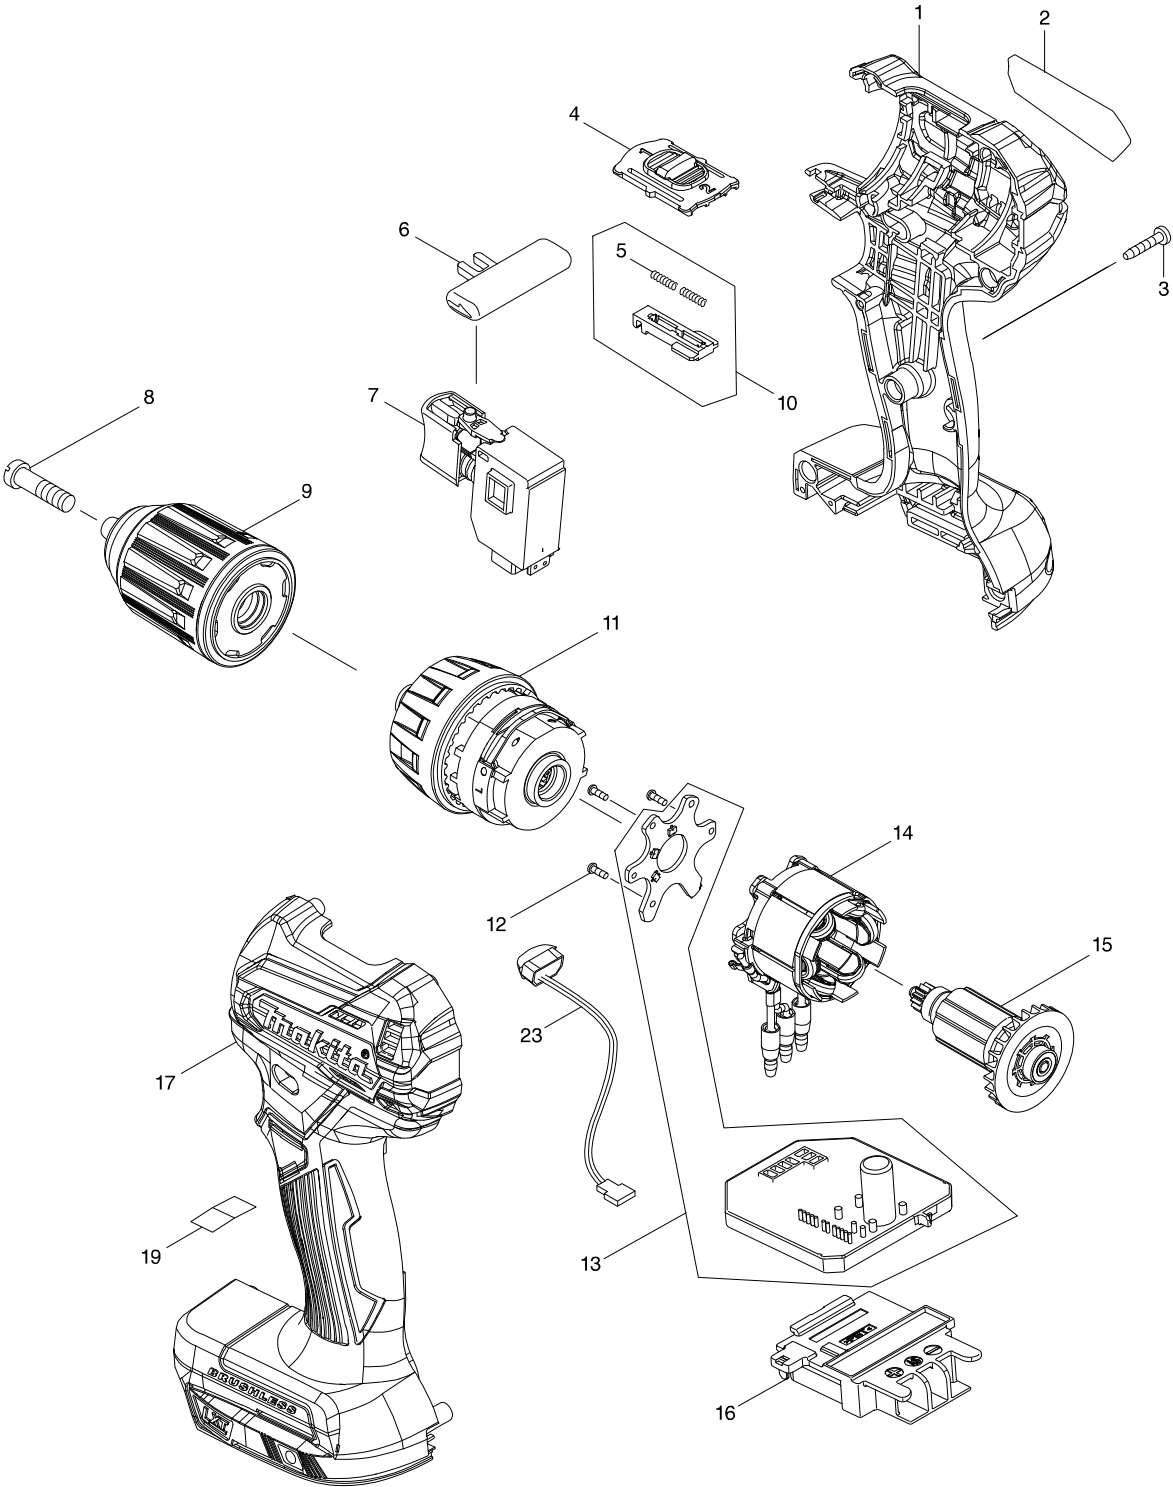

Model No. DDF483 CORDLESS DRIVER DRILL

Item	Parts No.	Description	I/C	QTY	N/O	Opt. 1	Opt. 2	NOTE
001	183E19-5	HOUSING SET		1		84679900		
C10	263005-3	RUBBER PIN 6		2		40169390		
C20	252126-6	HEX. LOCKING NUT M4-7		2		73181500		
D10		INC. 17						
002	852L71-3	DDF483 NAME PLATE		1				
003	266429-2	TAPPING SCREW 3X16		8		73181500		
004	457020-9	SPEED CHANGE LEVER		1	*	84679900		
004-1	458382-8	SPEED CHANGE LEVER	<	1				
005	233025-1	COMPRESSION SPRING 2		2		73209090		
006	419041-9	F/R CHANGE LEVER		1		73182990		
007	650689-0	SWITCH C3JW-2B		1		85366990		
008	251468-5	- FLAT HEAD SCREW M6X22		1		73181500		
009	763241-6	KEYLESS DRILL CHUCK 13		1		82079090		
010	123587-6	CHANGE LEVER ASS'Y		1		84679900		
D10		INC. 5						
011	123868-8	GEAR ASSEMBLY		1		84834000		
012	266490-9	TAPPING SCREW PT 2X6		3		73181500		
013	620555-5	CONTROLLER		1		84679900		
014	629228-7	STATOR		1		84679900		
015	619410-6	ROTOR		1		84679900		
016	643874-2	TERMINAL		1		73182990		
017	183E19-5	HOUSING SET		1		84679900		
C10	263005-3	RUBBER PIN 6		2		40169390		
C20	252126-6	HEX. LOCKING NUT M4-7		2		73181500		
D10		INC. 1						
023	620549-0	LED CIRCUIT		1		84679900		
A01	251314-2	+ SCREW M4X12		1		73181500		
A02	346317-0	HOOK		1		73182990		
A03	784637-8	+/- BIT 2-45		1		82075000		
A04B	141856-3	PLASTIC CARRYING CASE COMPLETE		1				
C10	162302-3	LATCH		2		73182990		
A04C	141856-3	PLASTIC CARRYING CASE COMPLETE		1				
C10	162302-3	LATCH		2		73182990		
A05B	450128-8	BATTERY COVER		1		39269099		
A05C	450128-8	BATTERY COVER		1		39269099		
A06B	***DC18RC	DC18RC FAST CHARGER		1				
D10		COMPO-PARTS						
A06C	***DC18RC	DC18RC FAST CHARGER		1				
D10		COMPO-PARTS						
A07B	197605-6	BATTERY BL1830B SET		2		85076000		