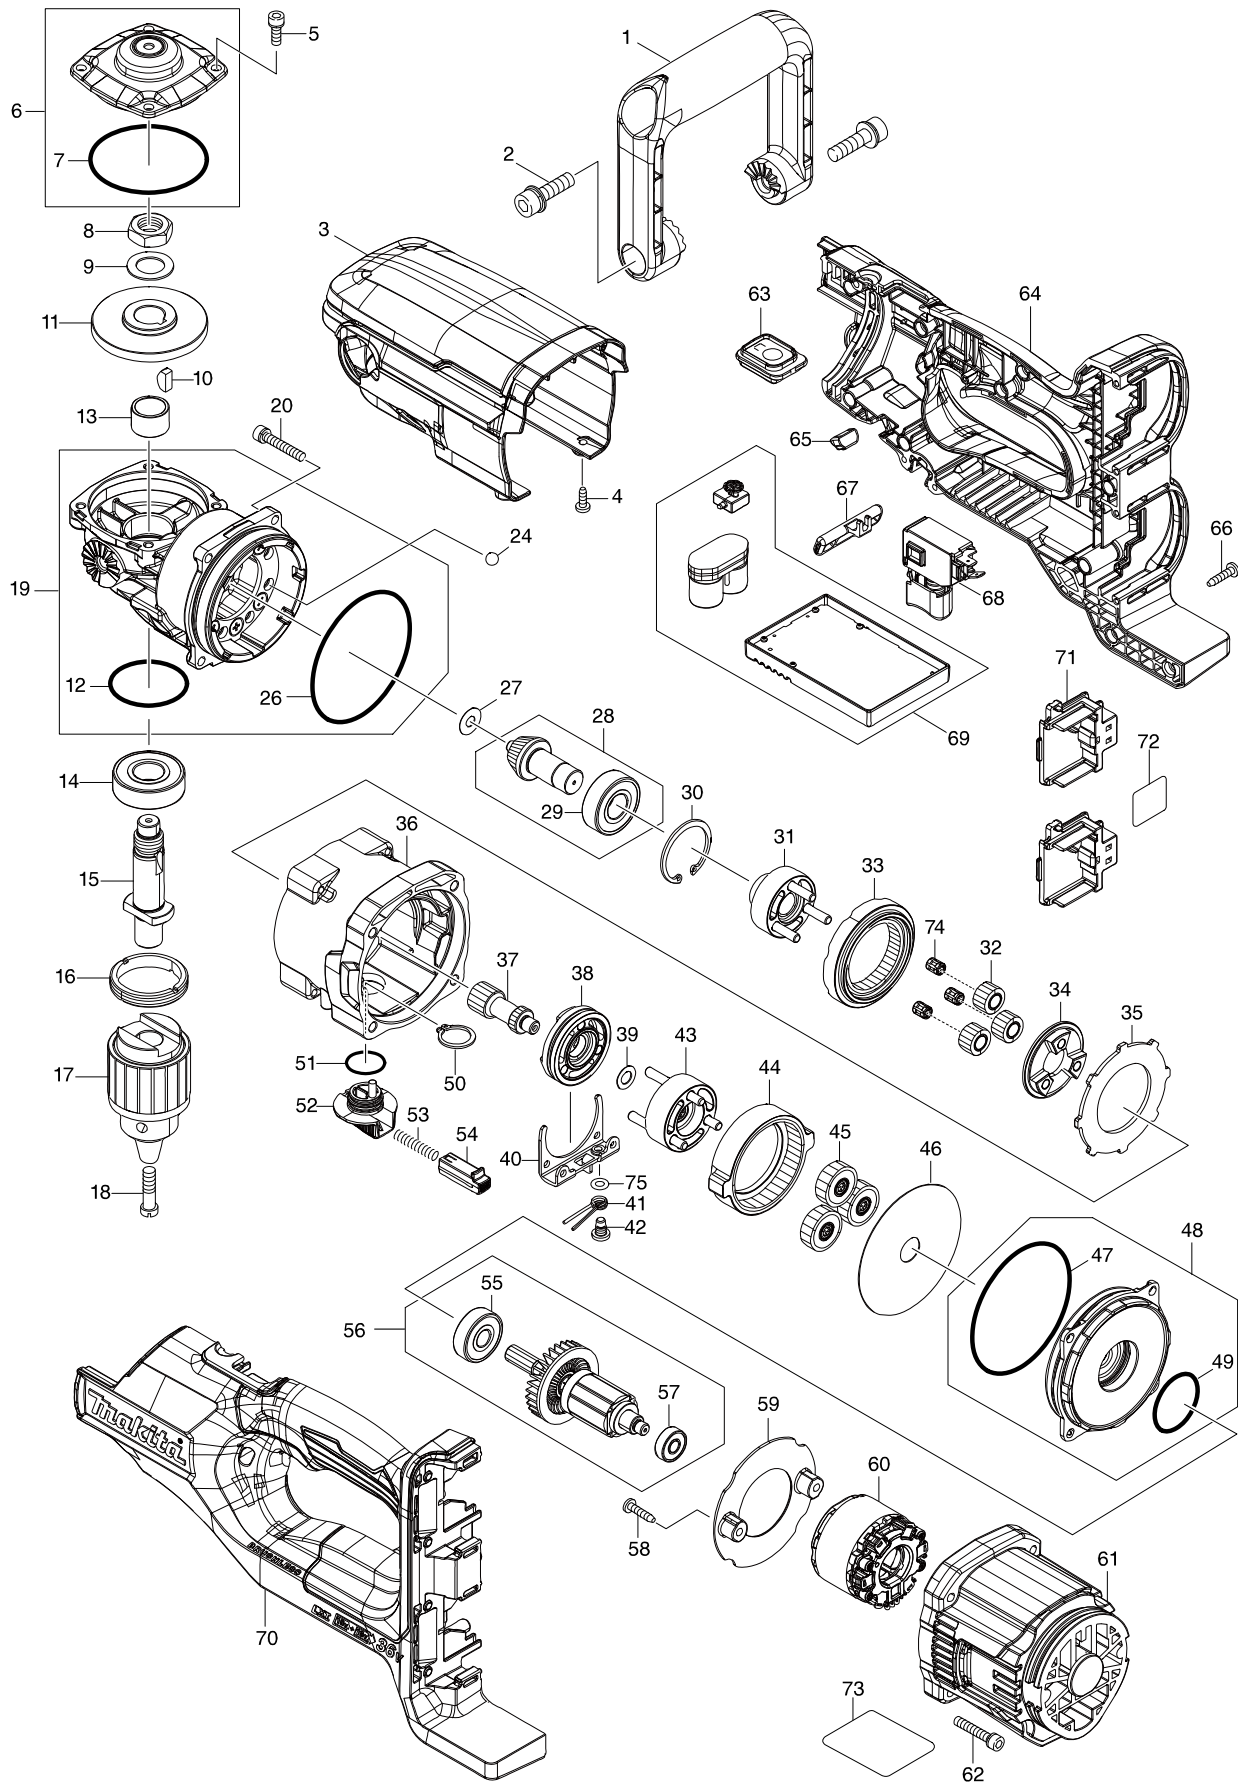

Model No. DDA460 CORDLESS ANGLE DRILL

Model No. DDA460 CORDLESS ANGLE DRILL

Item	Parts No.	Description	I/C	QTY	N/O	Opt. 1	Opt. 2	NOTE
001	458431-1	FRONT GRIP		1		40169390		
002	922453-2	HEX.SOCKET HEAD BOLT M8X30		2				
003	458430-3	TOP COVER		1		84679900		
004	266026-4	TAPPING SCREW BIND CT 4X12		2		73181500		
005	266086-6	HEX. SOCKET HEAD BOLT M5X16		4		73181500		
006	140A21-7	GEAR HOUSING COVER COMPLETE		1		84679900		
D10		INC. 7						
007	213709-7	O RING 63		1		40169320		
008	252182-6	HEX. NUT M16-22		1	*	73181500		
008-1	252267-8	HEX. NUT M16-22	<	1				
009	253771-0	FLAT WASHER 16		1		84679900		
010	254032-1	WOODRUFF KEY 5		1		84679900		
011	227416-6	SPIRAL BEVEL GEAR 40		1		84679900		
012	213507-9	O RING 40		1		40169320		
013	257440-5	SLEEVE 17		1		73182990		
014	211278-2	BALL BEARING 6203DDW		1		84821090		
015	327106-2	SPINDLE		1		84679900		
016	285842-5	BEARING RETAINER 36-43		1		84679900		
017	763250-5	DRILL CHUCK S-13		1		84663010		
018	251463-5	- FLAT HEAD SCREW M6X22		1				
019	140A22-5	GEAR HOUSING COMPLETE		1		84679900		
C10	233326-7	COMPRESSION SPRING 5		8		73209090		
C20	256393-5	SHOULDER PIN 5-8.5		8		73182990		
C30	347364-4	GUIDE PLATE		1		73182990		
C40	265148-7	TORX SOCKET HEAD SCREW M5X14		6		73181500		
D10		INC. 12,26						
020	265695-8	H. S. H. BOLT M5X30 WITH WRM		4		73181500		
024	216022-2	STEEL BALL 7.0		8		73182990		
026	213755-0	O RING 75		1		40169320		
027	253411-0	FLAT WASHER 6		1		73182200		
028	140A23-3	SPIRAL BEVEL GEAR 13 COMPLETE		1		84834000		
D10		INC. 29						
029	211206-7	BALL BEARING 6202LLB		1		84821090		
030	962153-2	RETAINING RING R-35		1		73182990		
031	140A13-6	CARRIER A COMPLETE		1		84679900		
032	226176-7	SPUR GEAR 13		3		84834000		
033	226177-5	INTERNAL GEAR 40		1		84834000		
034	223188-1	CAM		1		84836090		
035	347365-2	WASHER 65		1		73182200		
036	140A16-0	GEAR CASE COMPLETE		1		84679900		
037	226175-9	SPUR GEAR 14		1		84834000		
038	310876-0	CHANGE RING		1		73182990		
039	253215-0	FLAT WASHER 8		1		84679900		
040	347366-0	CHANGE GUIDE		1		73182990		
041	231657-8	TORSION SPRING 6		1		73209090		
042	265628-3	+ BINDING HEAD SCREW M5		1		73181500		
043	140A14-4	CARRIER B COMPLETE		1		84679900		
044	226174-1	INTERNAL GEAR 71		1		84834000