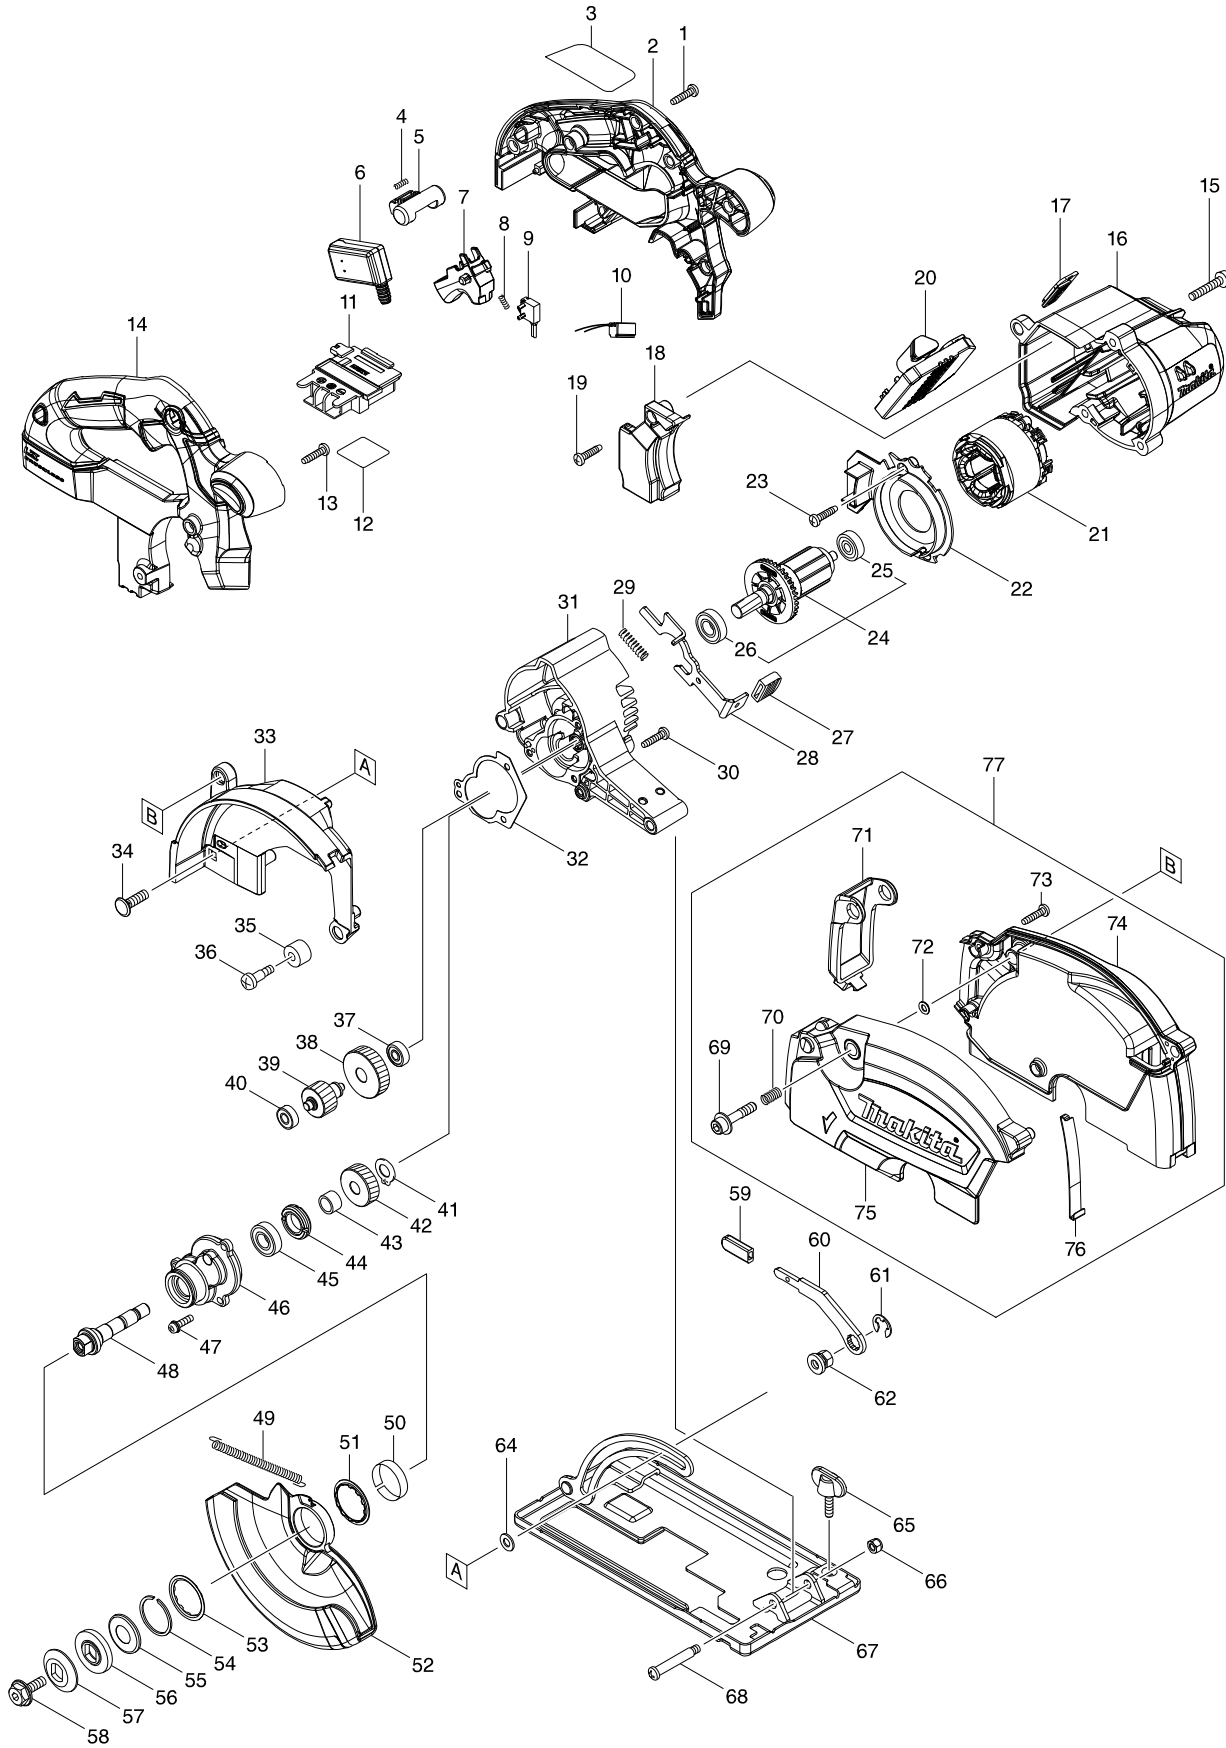

Model No. DCS553 150MM CORDLESS METAL CUTTER

Model No. DCS553 150MM CORDLESS METAL CUTTER

Item	Parts No.	Description	I/C	QTY	N/O	Opt. 1	Opt. 2	NOTE
001	265995-6	TAPPING SCREW 4X18		6		73181500		
002	183K13-3	HANDLE SET		1		84679900		
C10	263005-3	RUBBER PIN 6		2		40169390		
D10		INC. 14						
003	854S64-8	DCS553 NAME PLATE		1				
004	231433-0	COMPRESSION SPRING 4		1		73209090		
005	419704-7	LOCK OFF BUTTON		1				
006	651083-9	SWITCH C3XA-1PSPM		1		85365000		
007	458594-3	SWITCH LEVER		1		73182990		
008	231433-0	COMPRESSION SPRING 4		1		73209090		
009	632M68-2	SWITCH UNIT		1		85365090		
010	620936-3	LED CIRCUIT		1		94051090		
011	643874-2	TERMINAL		1		73182990		
012	854S72-9	DCS553 SERIAL NO. LABEL		1				
013	265995-6	TAPPING SCREW 4X18		2		73181500		
014	183K13-3	HANDLE SET		1		84679900		
C10	263005-3	RUBBER PIN 6		2		40169390		
D10		INC. 2						
015	911253-5	PAN HEAD SCREW M5X30		3		73181500		
016	458656-7	MOTOR HOUSING		1		84679900		
017	144251-6	INDICATION PLATE COMPLETE		1		83100090		
018	458657-5	MOTOR HOUSING COVER		1		73269099		
019	265995-6	TAPPING SCREW 4X18		1		73181500		
020	620938-9	CONTROLLER		1		84679900		
021	629368-1	STATOR		1		85030090		
022	458658-3	BAFFLE PLATE		1		73269099		
023	265995-6	TAPPING SCREW 4X18		2		73181500		
024	519530-5	ROTOR ASS'Y		1				
D10		INC. 25,26						
025	210022-4	BALL BEARING 626DDW		1		84821090		
026	210069-8	BALL BEARING 6900DDW		1		84821090		
027	286039-9	CAP		1		39269099		
028	346885-3	SHAFT LOCK		1				
029	233117-6	COMPRESSION SPRING 6		1		73209090		
030	265995-6	TAPPING SCREW 4X18		2		73181500		
031	140D79-4	GEAR HOUSING COMPLETE		1		84679900		
C10	213961-7	O RING 22		1		40169320		
032	424715-9	GASKET		1				
033	458661-4	BLADE CASE		1		73182990		
034	266737-1	FLAT HEAD SQ. NECK BOLT M6X20		1				
035	262511-5	RUBBER SLEEVE 6		1		73182990		
036	265115-2	+ PAN HEAD SCREW M5		1				
037	210065-6	BALL BEARING 625ZZ		1		84821090		
038	227809-7	HERICAL GEAR 30		1				
039	227807-1	HERICAL GEAR 17		1				
040	210033-9	BALL BEARING 696ZZ		1		84821090		
041	961005-4	RETAINING RING S-9		1		73182990		
042	227808-9	HERICAL GEAR 24		1