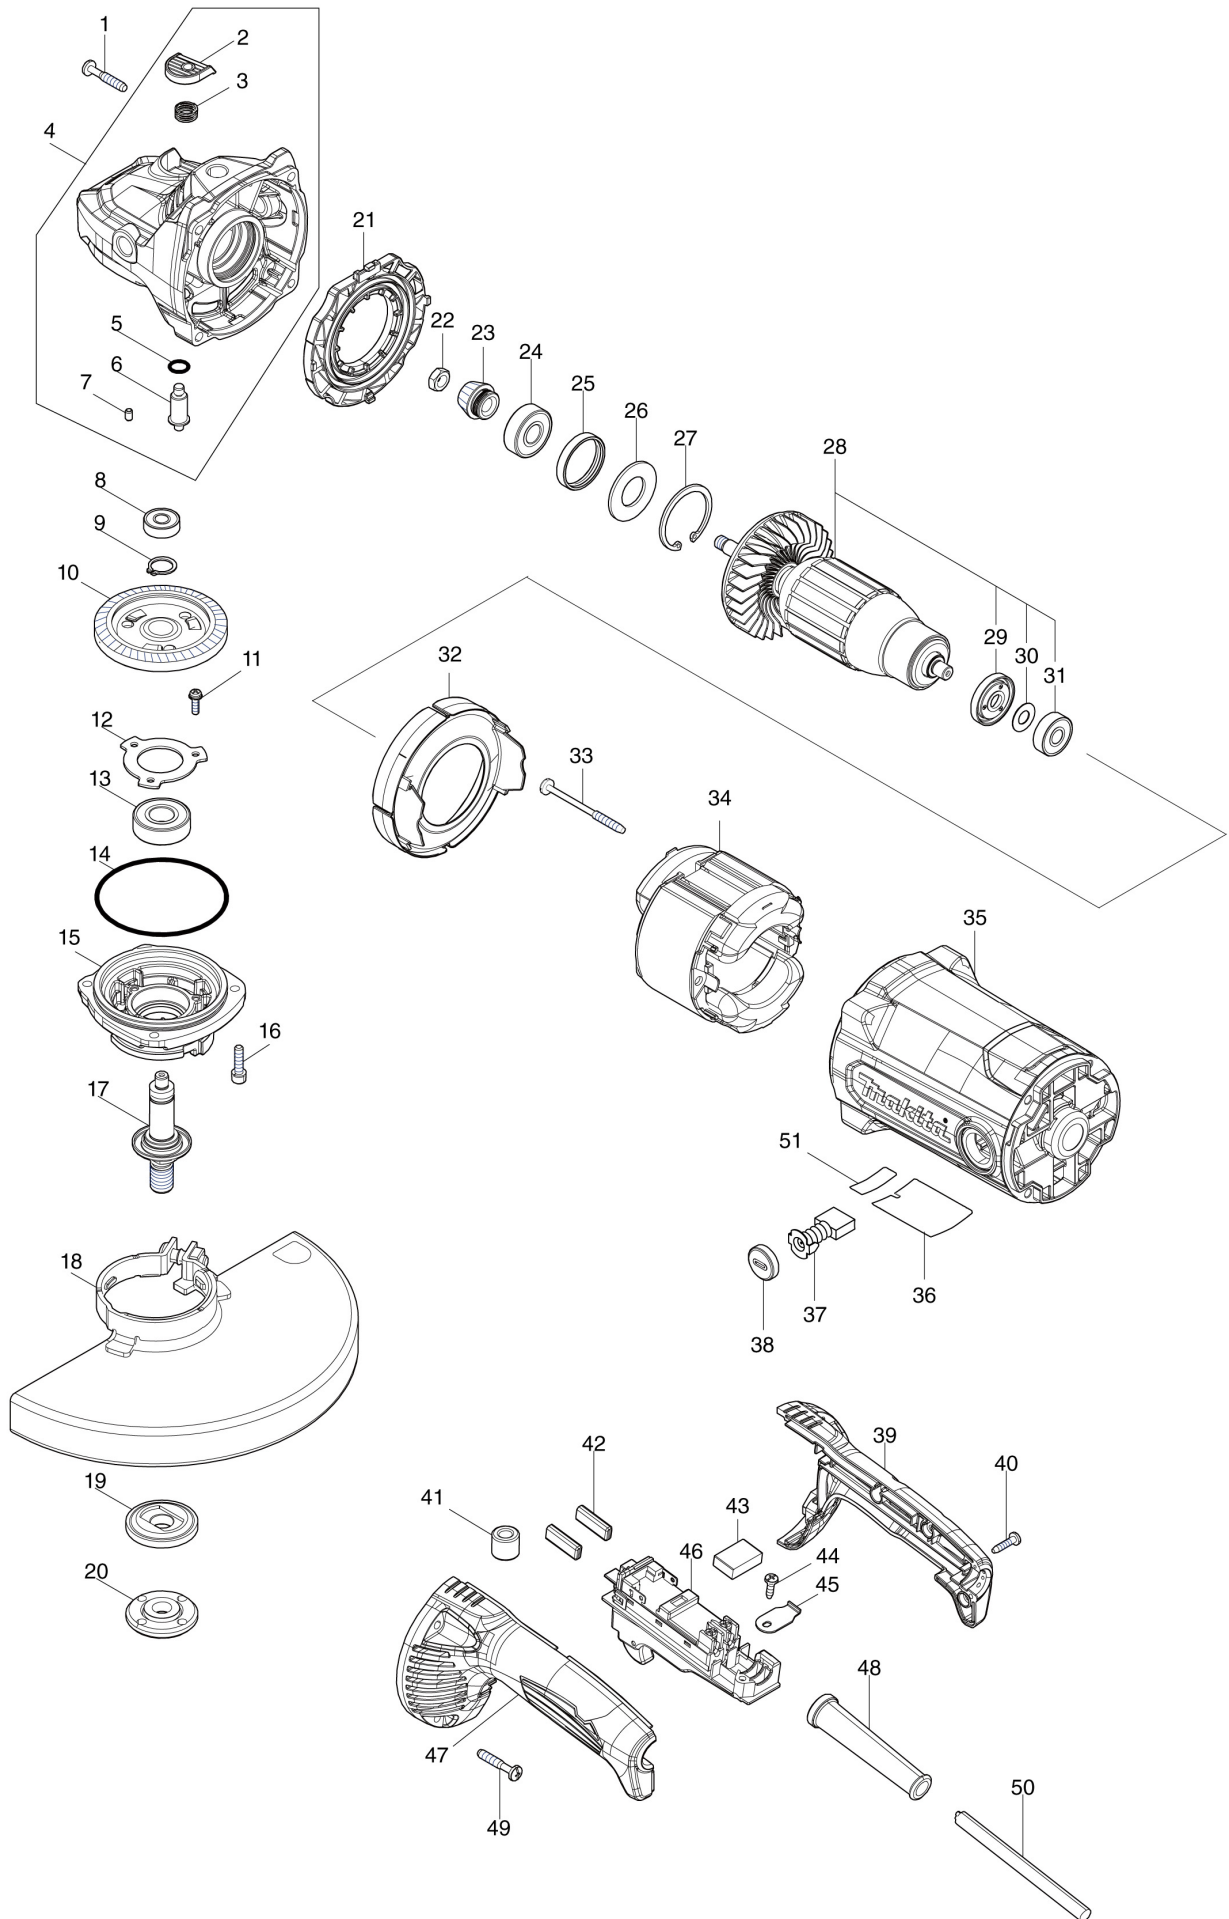

# Diagram / Parts List

**GA9090**

**230MM ANGLE GRINDER**

(IN) GA9090 / 230MM ANGLE GRINDER

**IN****INDIA****GA9090 / 230MM ANGLE GRINDER**

Item	Sub	Parts No.	Parts Description	Qty	I/C	E/C No.	Close No.	Remark
001		251489-7	TAPPING SCREW 5X30	4				
002		413H41-9	PIN CAP	1				
003		233292-8	COMPRESSION SPRING 12	1				
004		137149-4	GEAR HOUSING ASSEMBLY	1				
	D10		IN. 2,3,5-7					
005		213062-1	O RING 9	1				
006		256491-5	SHOULDER PIN 5	1				
007		263002-9	RUBBER PIN 4	1				
008		210029-0	BALL BEARING 608ZZ	1				
009		961055-9	RETAINING RING S-15	1				
010		227B04-1	SPIRAL BEVEL GEAR 54	1				
011		911123-8	PAN HEAD SCREW M4X14	3				
012		285851-4	BEARING RETAINER	1				
013		211487-3	BALL BEARING 6202DDW	1				
014		213760-7	O RING 78	1				
015		312E61-1	BEARING BOX	1				
016		922231-0	HEX. SOCKET HEAD BOLT M5X20	4				
017		141T31-1	SPINDLE COMPLETE	1				
018		141P32-5	WHEEL COVER 230K COMPLETE	1				
	C10	265198-2	+PAN HEAD SCREW M8X25	1				
	C20	8050A1-8	CAUTION LABEL	1				
019		224490-5	INNER FLANGE 14-45	1				
020		224485-8	LOCK NUT 14-45	1				
021		413U69-5	DIFFUSER	1				
022		252194-9	HEX. NUT M8	1				
023		227652-4	SPIRAL BEVEL GEAR 13	1				
024		210195-3	BALL BEARING 6201DDW	1				
025		422A90-3	RUBBER RING 33	1				
026		253587-3	FLAT WASHER 20	1				
027		962157-4	RETAINING RING R-40	1				
028		518388-9	ARMATURE ASSEMBLY 240V	1				
	D10		INC. 29-31					
029		681666-1	INSULATION WASHER	1				
030		267231-6	FLAT WASHER 9	1				
031		210194-5	BALL BEARING 629DDW	1				
032		413U68-7	BAFFLE PLATE	1				
033		266352-1	TAPPING SCREW 5X65	2				
034		634849-2	FIELD 240V	1				
035		141S76-3	MOTOR HOUSING COMPLETE	1				
036		8145B9-8	GA9090 NAME PLATE	1				
037		194992-4	CARBON BRUSH SET CB-204	1				
038		644802-0	HOLDER CAP	2				
039		1830J9-8	HANDLE SET	1				
	D10		INC. 47					
040		266326-2	TAPPING SCREW 4X18	3				
042		686036-9	RECEPTACLE SLEEVE	2				
044		266385-6	TAPPING SCREW 4X14	1				
045		687169-3	STRAIN RELIEF	1				
046		632F74-5	SWITCH UNIT	1				
047		1830J9-8	HANDLE SET	1				
	D10		INC. 39					
048		682585-4	CORD GUARD 10	1				
049		251489-7	TAPPING SCREW 5X30	4				
050		697102-7	POWER SUPPLY CORD 1.0-2-2.0	1				
051		8145C0-3	GA9090 SERIAL NO. LABEL	1				
A01		143486-6	GRIP 37 COMPLETE	1				
A02		782040-7	LOCK NUT WRENCH 35	1				