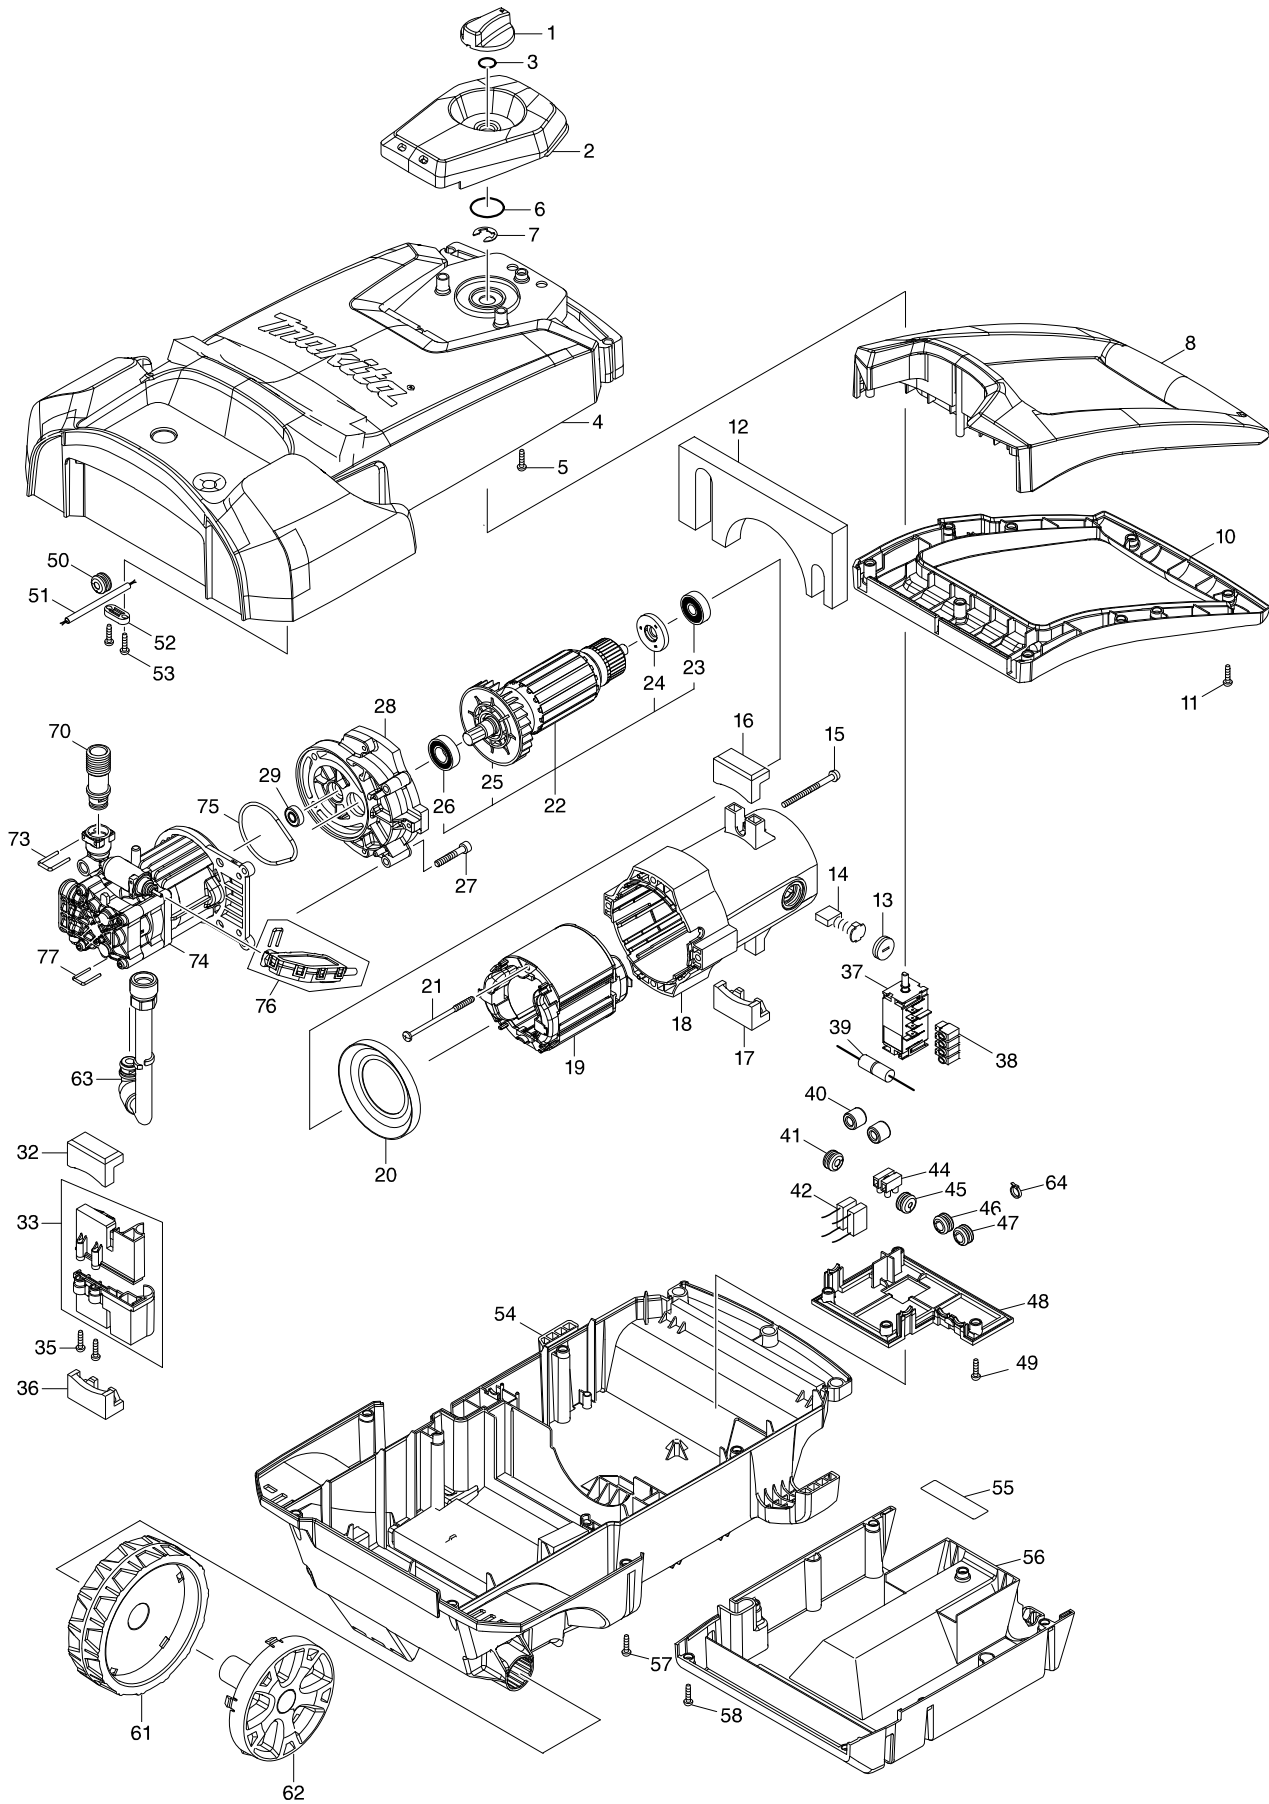

Model No. HW1200 HIGH PRESSURE WASHER

Model No. HW1200 HIGH PRESSURE WASHER

Item	Parts No.	Description	I/C	QTY	N/O	Opt. 1	Opt. 2	NOTE
001	456837-7	SWITCH DIAL 50		1		39269090		
002	456953-5	FRONT COVER		1		84249090		
003	213176-6	O RING 14		1		40169320		
004	143817-9	FRONT HOUSING COMPLETE		1		84249090		
005	266045-0	TAPPING SCREW 4X20		4		73181500		
006	213412-0	O RING 29		1		40169320		
007	961062-2	STOP RING E-12		1		73182990		
008	456841-6	FRONT HANDLE		1		84249090		
010	456843-2	REAR HANDLE		1		84249090		
011	266045-0	TAPPING SCREW 4X20		7		73181500		
012	424856-1	SCREEN SPONGE F		1		40161010		
013	643700-5	BRUSH HOLDER CAP 7-18		2		82078000		
014	191953-5	CARBON BRUSH CB-203		1		85452000		
015	911288-6	PAN HEAD SCREW M5X65		4		73181500		
016	424852-9	RUBBER CUSHION		1		40169910		
017	424852-9	RUBBER CUSHION		1		40169910		
018	143813-7	MOTOR HOUSING COMPLETE		1		84679900		
C10	643712-8	BRUSH HOLDER		2		82078000		
019	639092-8	FIELD ASSY 240V		1		85030090		
C10	654197-3	RING TERMINAL		2		73182990		
C20	654502-4	CONNECTOR P-2		2		73182990		
020	416131-9	BAFFLE PLATE		1		73182990		
021	265A13-6	TAPPING SCREW 5X85		2		73181500		
022	513474-1	ARMATURE ASSEMBLY 240V		1		85030090		
D10		INC. 23-26						
023	211067-5	BALL BEARING 6200ZZ		1		84821090		
024	681630-2	INSULATION WASHER		1		73182200		
025	241908-1	FAN 80		1		84145190		
026	211236-8	BALL BEARING 6002DDW		1		84821090		
027	266586-6	H.S.H.BOLT M6X35		4		73181500		
028	143822-6	GEAR HOUSING COMPLETE		1		84834000		
C10	263005-3	RUBBER PIN 6		1		40169390		
029	211166-3	BALL BEARING 698DDW		1		84821090		
032	424852-9	RUBBER CUSHION		1		40169910		
033	183D72-5	PUMP RETAINER SET		1		84249090		
035	266045-0	TAPPING SCREW 4X20		2		73181500		
036	424852-9	RUBBER CUSHION		1		40169910		
037	650780-4	SWITCH		1		85365000		
038	686035-1	RECEPTACLE SLEEVE		4		73181500		
039	632G71-7	CURRENT FUSE UNIT		1		85361000		
041	682100-4	GROMMET		1		40169910		
044	654531-7	TERMINAL BLOCK 2P		1		73182990		
045	682098-5	GROMMET		1		40169910		
046	682100-4	GROMMET		1		40169910		
047	682100-4	GROMMET		1		40169910		
048	456833-5	SWITCH BOX COVER		1		85369090		
049	266045-0	TAPPING SCREW 4X20		4		73181500		
050	682100-4	GROMMET		1		40169910		