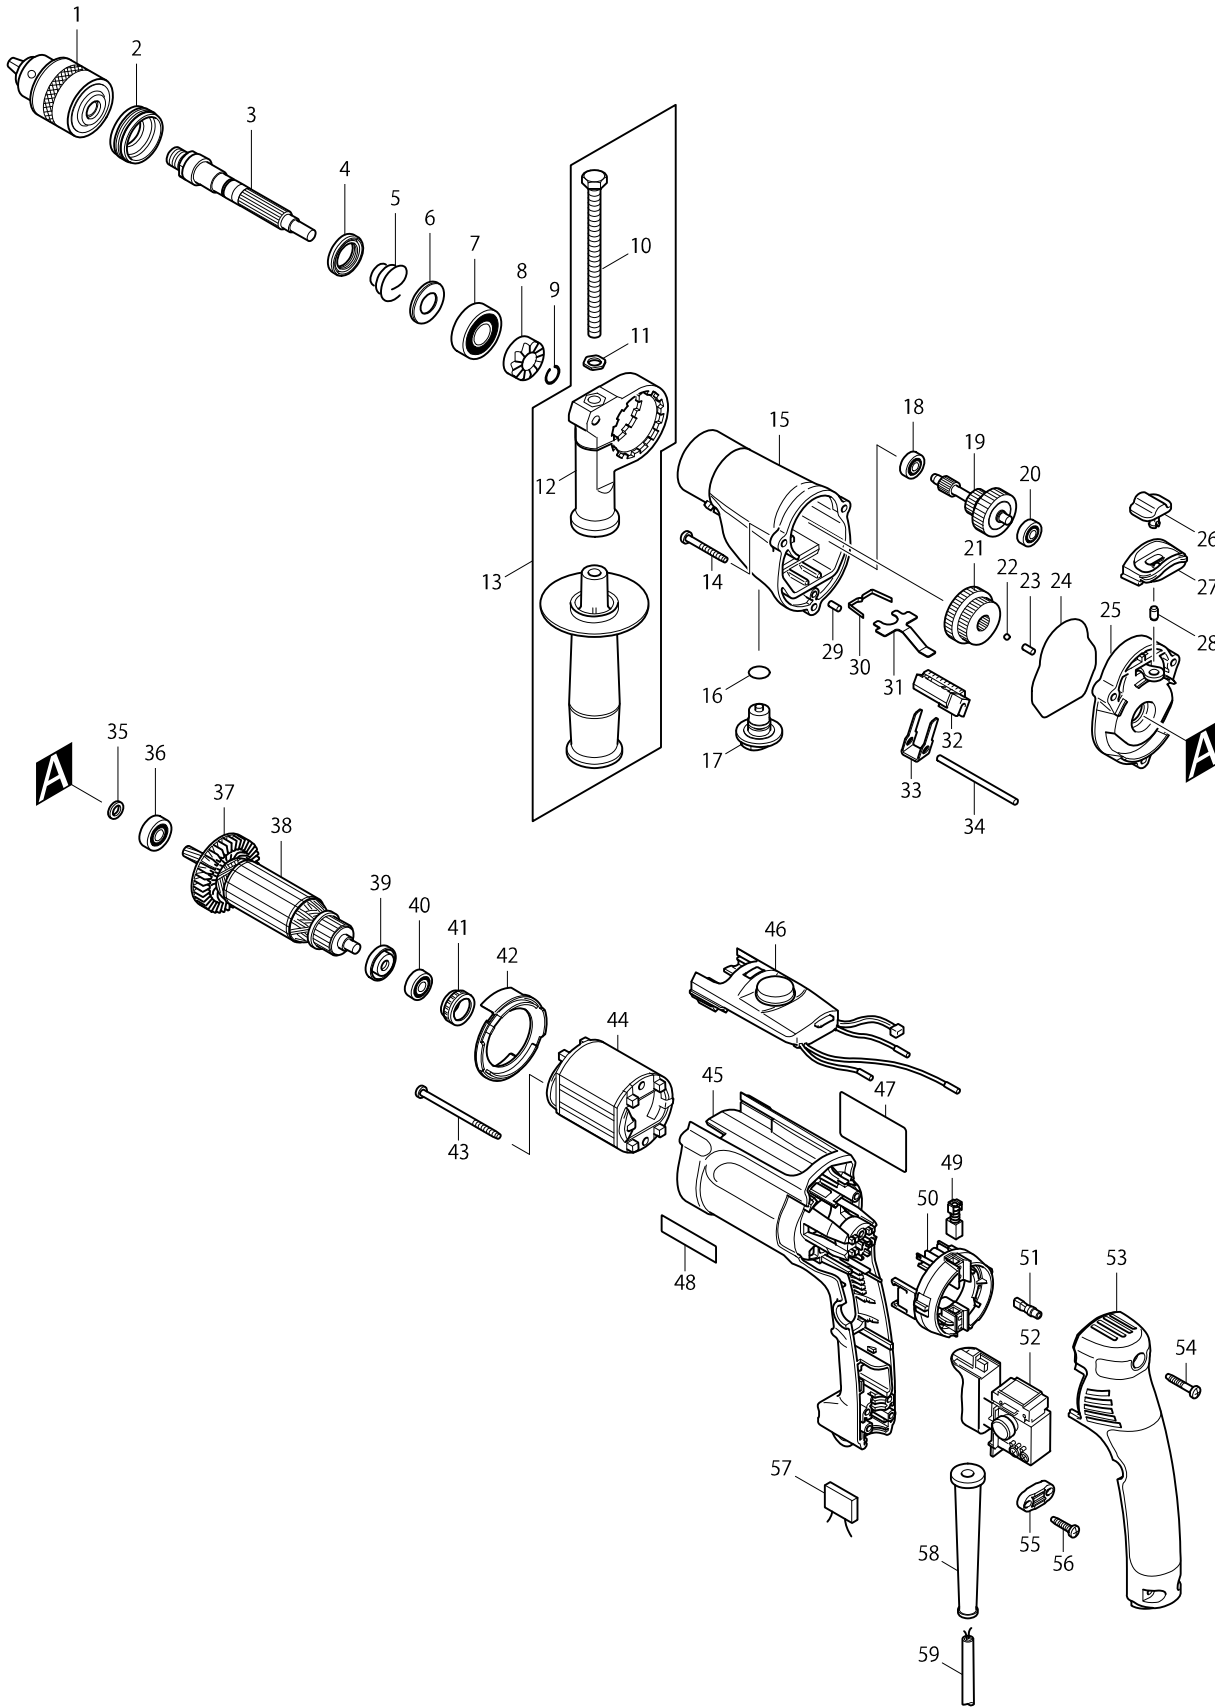

Model No. HP2070 2-SPEED HAMMER DRILL 20MM

Model No. HP2070 2-SPEED HAMMER DRILL 20MM

Item	Parts No.	Description	I/C	QTY	N/O	Opt. 1	Opt. 2	NOTE
001	192877-8	DRILL CHUCK S13		1		82075000		
002	285839-4	BEARING RETAINER		1		84679900		
003	324247-5	SPINDLE		1		84679900		
004	213314-0	OIL SEAL 19		1		40169320		
005	233921-3	CONICAL COMPRESSION SPRING		1		73209090		
006	345224-4	CUP WASHER 15		1		73182200		
007	211206-7	BALL BEARING 6202LLB		1		84821090		
008	223141-7	CAM A		1		84679900		
009	233920-5	RING SPRING 11		1		73209090		
010	921923-8	HEX. BOLT M8X120		1		73181500		
011	345280-4	HEX. WASHER		1		73182200		
012	417630-4	GRIP BASE		1		84679900		
013-1	135302-6	GRIP 36 ASS'Y		1		84679900		
D10		INC. 10-12						
014	266053-1	TAPPING SCREW 4X35		3		73181500		
015	153621-8	GEAR HOUSING COMPLETE		1		84679900		
016	213122-9	O RING 12		1		40169320		
017	417805-5	CHANGE LEVER B		1		84679900		
018-1	211012-0	BALL BEARING 606ZZ		1		84821090		
019	153622-6	GEAR COMPLETE		1		84834000		
020-1	211012-0	BALL BEARING 606ZZ		1		84821090		
021-1	227119-2	SPUR GEAR 29-37		1		84679900		
022	216001-0	STEEL BALL 3.5		1		73182990		
023	256251-5	PIN 4		1		73182990		
024	421810-6	SEAL RING		1		40169390		
025	153620-0	GEAR HOUSING COVER COMPLETE		1		84679900		
026	418083-0	CHANGE LEVER A		1		84679900		
027	417802-1	LEVER CASE		1		84679900		
028	263002-9	RUBBER PIN 4		1		40169390		
029	256251-5	PIN 4		1		73182990		
030	232143-2	LEAF SPRING		1		73209090		
031	345225-2	LOCK PLATE		1		73182990		
032	417804-7	RACK 12		1		73182990		
033	345223-6	CHANGE PLATE B		1		73182200		
034	268092-7	PIN 4		1		73182990		
035	262087-2	RING 8		1		73182990		
036	210005-4	BALL BEARING 608DDW		1		84821090		
037	240065-2	FAN 52		1		84145190		
038	517464-6	ARMATURE ASS'Y 220-240V		1		85030090		
D10		INC. 35-37,39,40						
039	681636-0	INSULATION WASHER		1		73182200		
040	211021-9	BALL BEARING 607LLB		1		84821090		
041	421494-0	RUBBER RING 19		1		40169390		
042	418269-6	BAFFLE PLATE		1		73182990		
043	266004-4	TAPPING SCREW 4X70		2		73181500		
044	633573-4	FIELD 220-240V		1		85030090		
045	183657-3	MOTOR HOUSING		1		84679900		
D10		INC. 48						